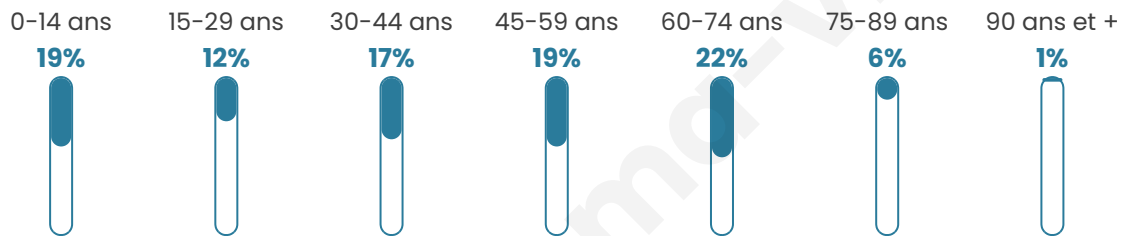

181

Age moyen

42 ans

Pop active

42.5%

Taux chômage

3.1%

Pop densité

26 h/km²

Revenu moyen

21 070 €/an

Evolution du nombre d'habitants

Sources : Institut national de la statistique et des études économiques (insee) selon Les dernières parutions officielles de 2024 portant sur les années 2020, 2021 et 2022.

Tranche d'âge

Activité professionnelle

Niveau de diplôme

Composition des ménages

Profils électoraux

Premier tour

	Marine LE PEN	30.58 %
	Jean-Luc MÉLENCHON	23.14 %
	Jean LASSALLE	19.01 %
	Emmanuel MACRON	17.36 %
	Fabien ROUSSEL	3.31 %
	Éric ZEMMOUR	2.48 %
	Nicolas DUPONT-AIGNAN	2.48 %
	Anne HIDALGO	0.83 %
	Valérie PÉCRESSE	0.83 %
	Nathalie ARTHAUD	0.00 %
	Yannick JADOT	0.00 %
	Philippe POUTOU	0.00 %

160 inscrits

Participation : 76.87%

Votes blancs : 1.63%

Votes nuls : 0.00%

Second tour

	Emmanuel MACRON	44,23 %
	Marine LE PEN	55,77 %

160 inscrits

Participation : 70.62%