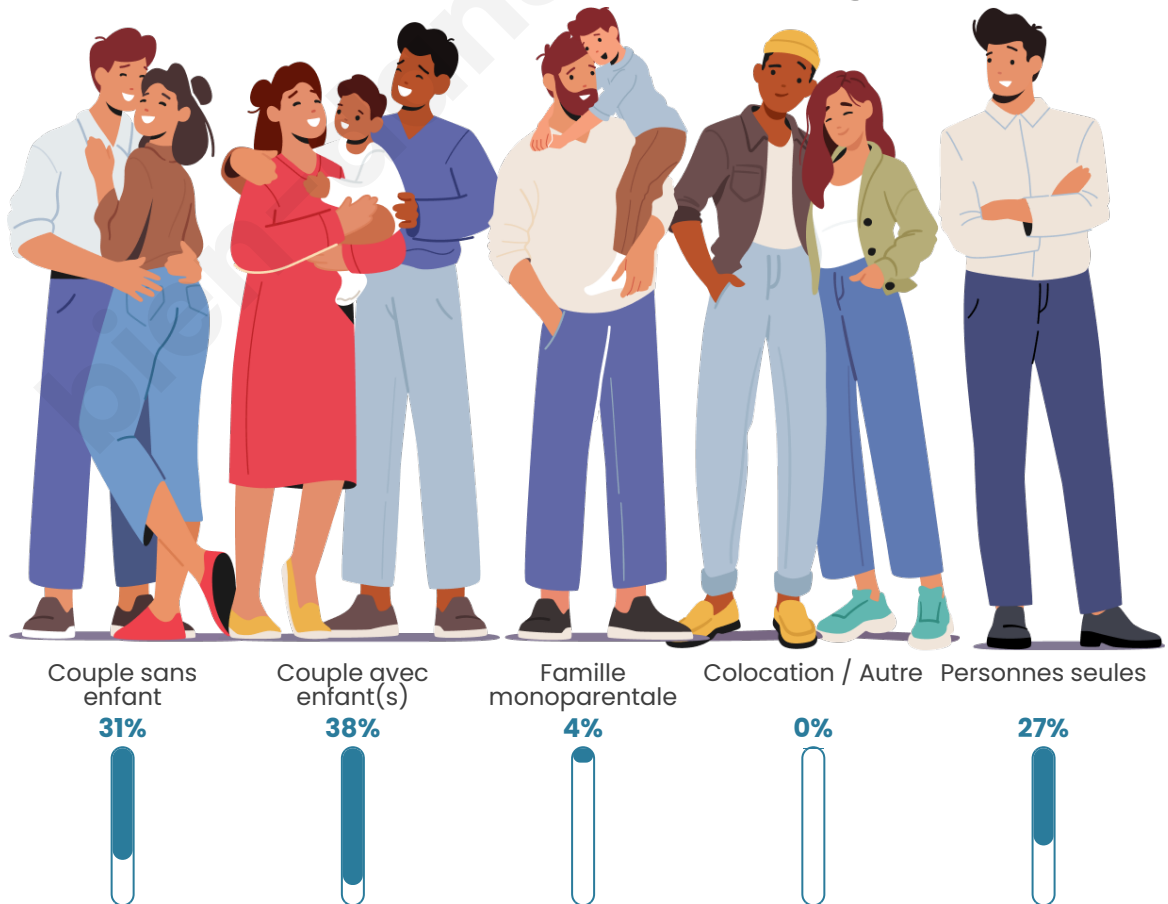

Tranche d'âge

Activité professionnelle

Niveau de diplôme

Composition des ménages

Profils électoraux

Premier tour

	Marine LE PEN	30.58 %
	Jean-Luc MÉLENCHON	23.14 %
	Jean LASSALLE	19.01 %
	Emmanuel MACRON	17.36 %
	Fabien ROUSSEL	3.31 %
	Éric ZEMMOUR	2.48 %
	Nicolas DUPONT-AIGNAN	2.48 %
	Anne HIDALGO	0.83 %
	Valérie PÉCRESSE	0.83 %
	Nathalie ARTHAUD	0.00 %
	Yannick JADOT	0.00 %
	Philippe POUTOU	0.00 %