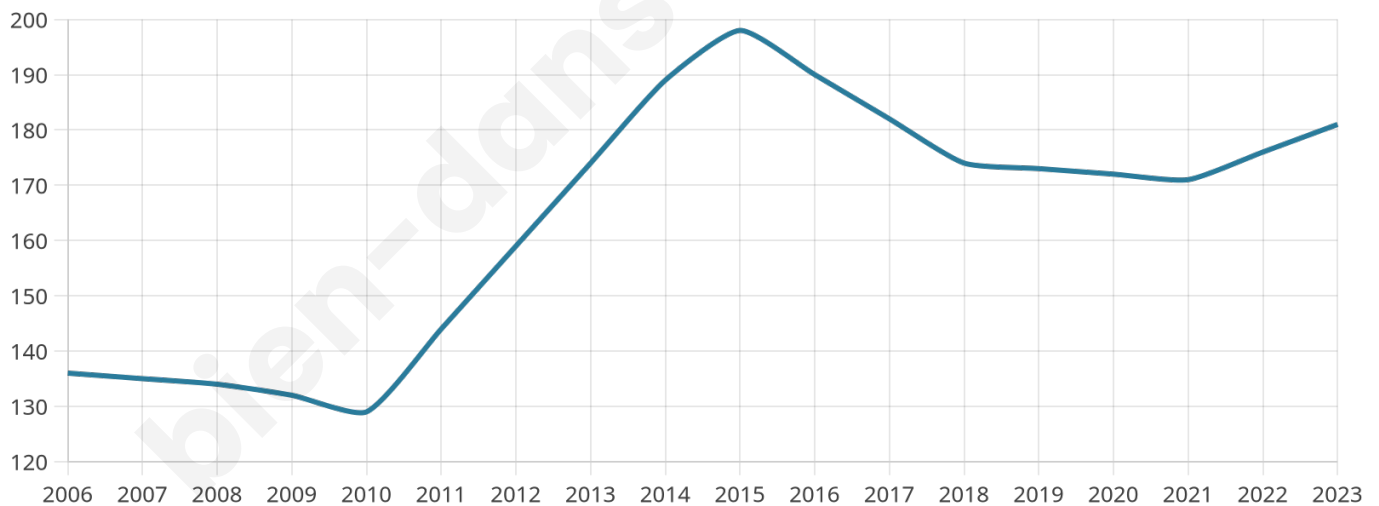

181

Age moyen

42 ans

Pop active

42.5%

Taux chômage

3.1%

Pop densité

26 h/km²

Revenu moyen

21 070 €/an

Evolution du nombre d'habitants

Sources : Institut national de la statistique et des études économiques (insee) selon Les dernières parutions officielles de 2024 portant sur les années 2020, 2021 et 2022.