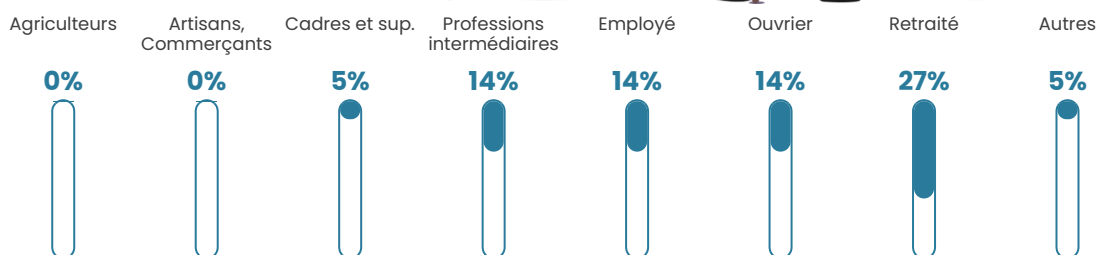

26 h/km²

Revenu moyen

21 070 €/an

Evolution du nombre d'habitants

Sources : Institut national de la statistique et des études économiques (insee) selon Les dernières parutions officielles de 2024 portant sur les années 2020, 2021 et 2022.

Tranche d'âge

Activité professionnelle

Niveau de diplôme

Composition des ménages

Profils électoraux

Premier tour

	Marine LE PEN	30.58 %
	Jean-Luc MÉLENCHON	23.14 %
	Jean LASSALLE	19.01 %
	Emmanuel MACRON	17.36 %
	Fabien ROUSSEL	3.31 %
	Éric ZEMMOUR	2.48 %
	Nicolas DUPONT-AIGNAN	2.48 %
	Anne HIDALGO	0.83 %
	Valérie PÉCRESSE	0.83 %
	Nathalie ARTHAUD	0.00 %
	Yannick JADOT	0.00 %
	Philippe POUTOU	0.00 %