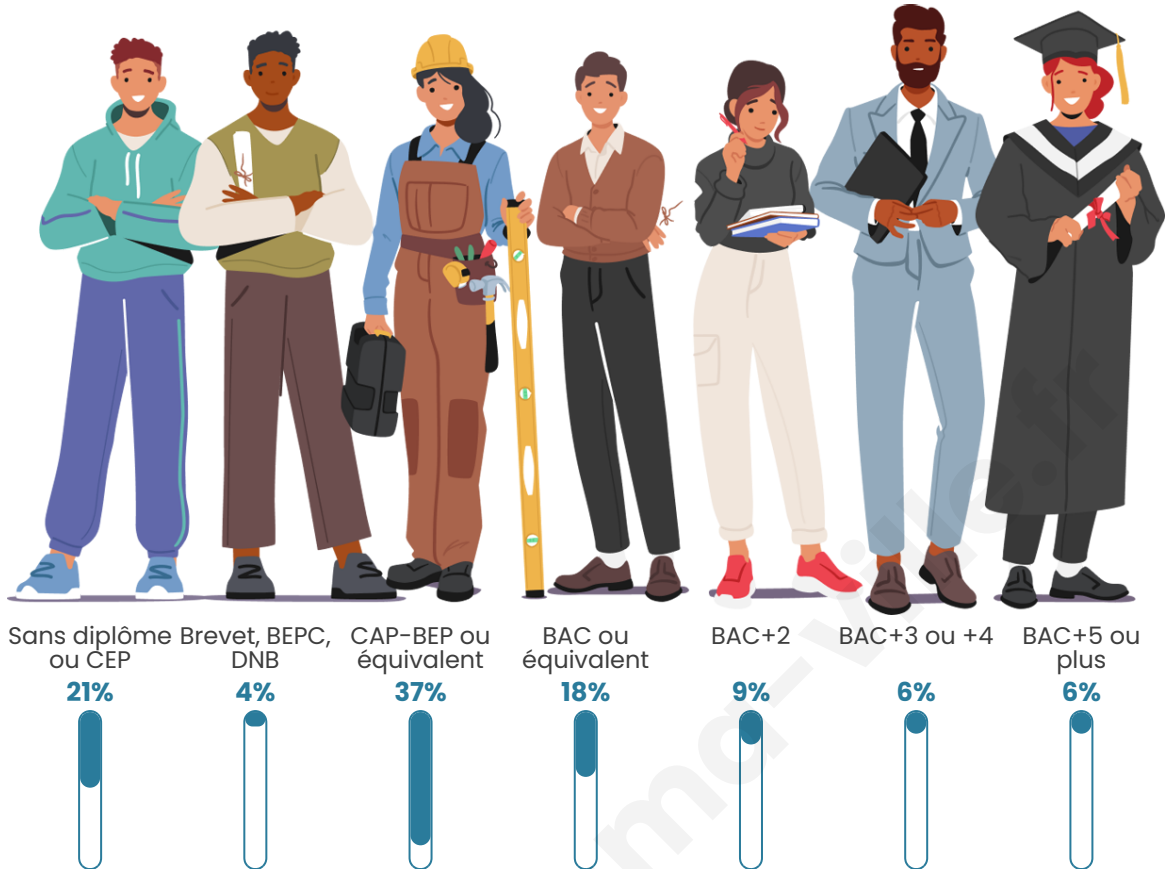

181

Age moyen

42 ans

Pop active

42.5%

Taux chômage

3.1%

Pop densité

Tranche d'âge

Activité professionnelle

Niveau de diplôme

Composition des ménages

Profils électoraux

Premier tour

	Marine LE PEN	30.58 %
	Jean-Luc MÉLENCHON	23.14 %
	Jean LASSALLE	19.01 %
	Emmanuel MACRON	17.36 %
	Fabien ROUSSEL	3.31 %
	Éric ZEMMOUR	2.48 %
	Nicolas DUPONT-AIGNAN	2.48 %
	Anne HIDALGO	0.83 %
	Valérie PÉCRESSE	0.83 %
	Nathalie ARTHAUD	0.00 %
	Yannick JADOT	0.00 %
	Philippe POUTOU	0.00 %