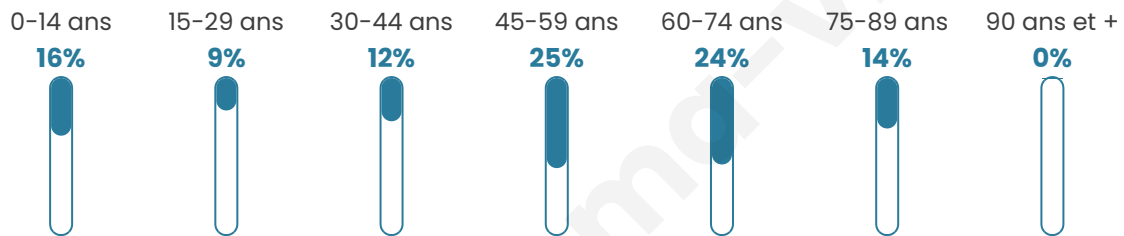

48 ans

Pop active

37.7%

Taux chômage

11.1%

Pop densité

13 h/km²

Revenu moyen

Tranche d'âge

Activité professionnelle

Niveau de diplôme

Composition des ménages

Profils électoraux

Premier tour

	Jean-Luc MÉLENCHON	28.30 %
	Emmanuel MACRON	18.87 %
	Jean LASSALLE	14.15 %
	Marine LE PEN	13.21 %
	Éric ZEMMOUR	10.38 %
	Valérie PÉCRESSE	6.60 %
	Fabien ROUSSEL	3.77 %
	Yannick JADOT	2.83 %
	Nathalie ARTHAUD	0.94 %
	Anne HIDALGO	0.94 %
	Philippe POUTOU	0.00 %
	Nicolas DUPONT-AIGNAN	0.00 %