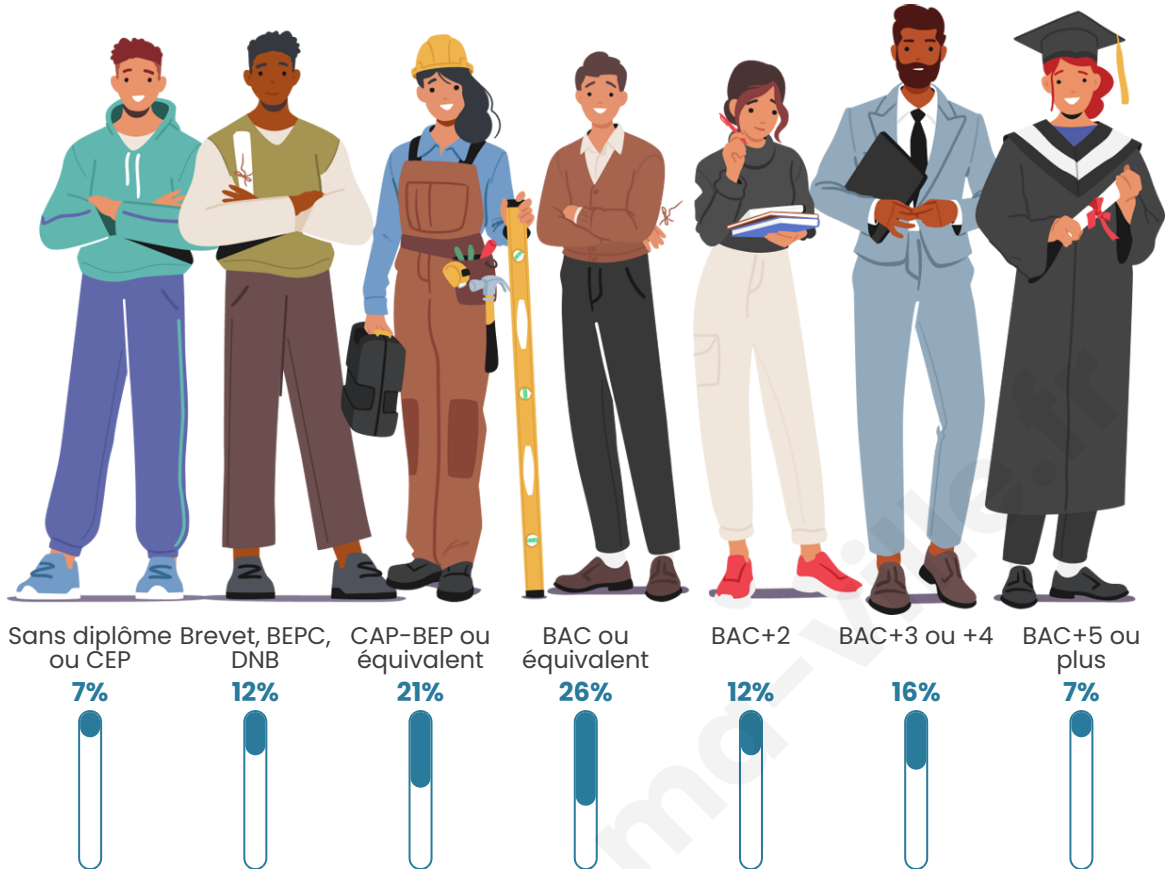

Tranche d'âge

Activité professionnelle

Niveau de diplôme

Composition des ménages

Profils électoraux

Premier tour

	Jean-Luc MÉLENCHON	28.30 %
	Emmanuel MACRON	18.87 %
	Jean LASSALLE	14.15 %
	Marine LE PEN	13.21 %
	Éric ZEMMOUR	10.38 %
	Valérie PÉCRESSE	6.60 %
	Fabien ROUSSEL	3.77 %
	Yannick JADOT	2.83 %
	Nathalie ARTHAUD	0.94 %
	Anne HIDALGO	0.94 %
	Philippe POUTOU	0.00 %
	Nicolas DUPONT-AIGNAN	0.00 %