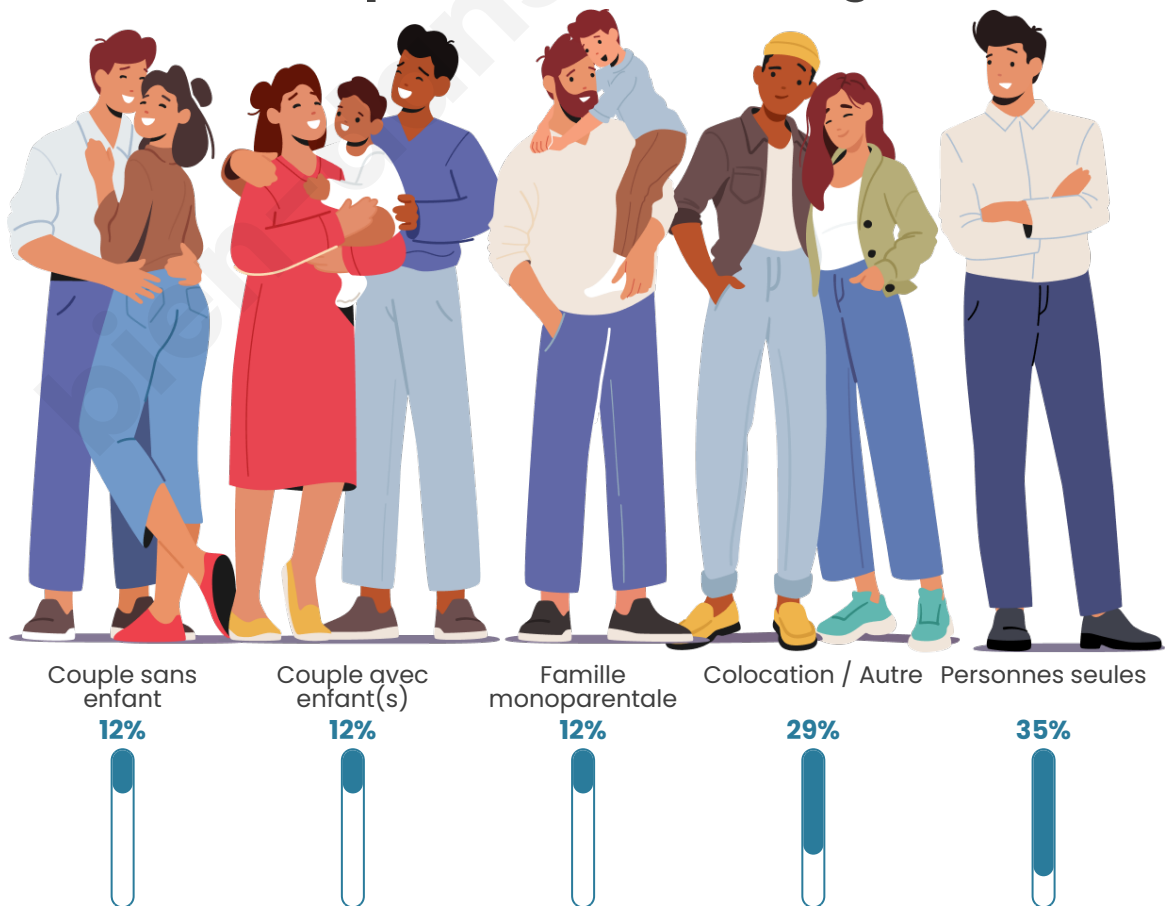

Tranche d'âge

Activité professionnelle

Niveau de diplôme

Composition des ménages

Profils électoraux

Premier tour

	Jean-Luc MÉLENCHON	28.30 %
	Emmanuel MACRON	18.87 %
	Jean LASSALLE	14.15 %
	Marine LE PEN	13.21 %
	Éric ZEMMOUR	10.38 %
	Valérie PÉCRESSE	6.60 %
	Fabien ROUSSEL	3.77 %
	Yannick JADOT	2.83 %
	Nathalie ARTHAUD	0.94 %
	Anne HIDALGO	0.94 %
	Philippe POUTOU	0.00 %
	Nicolas DUPONT-AIGNAN	0.00 %