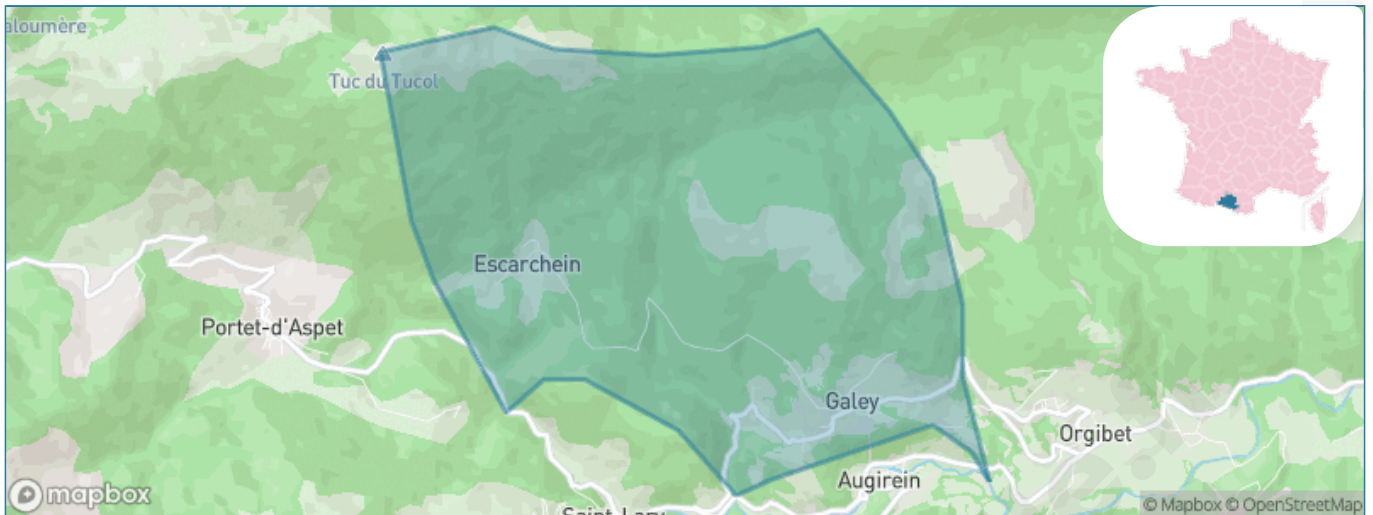

Version web

Ville de Galey

Présenté par

BIEN dans
ma **VILLE** 

Sommaire

Situation géographique	3
Statistiques sur la population	4
Evolution du nombre d'habitants	4
Tranche d'âge	5
0-14 ans	5
15-29 ans	5
30-44 ans	5
45-59 ans	5
60-74 ans	5
75-89 ans	5
90 ans et +	5
Activité professionnelle	5
Agriculteurs	5
Artisans, Commerçants	5
Cadres et sup.	5
Professions intermédiaires	5
Employé	5
Ouvrier	5
Retraité	5
Autres	5
Niveau de diplôme	6
Sans diplôme ou CEP	6
Brevet, BEPC, DNB	6
CAP-BEP ou équivalent	6
BAC ou équivalent	6
BAC+2	6
BAC+3 ou +4	6
BAC+5 ou plus	6
Composition des ménages	6
Couple sans enfant	6
Couple avec enfant(s)	6
Famille monoparentale	6
Colocation / Autre	6
Personnes seules	6
Profils électoraux	7
Premier tour	7
Sécurité	8
Evolution du nombre d'infractions	8
Pour comparer	9
Services à la population	10
Commerce	10
Éducation	10
Villes autour de Galey	11

Situation géographique

i Informations clés

- **Région** : Occitanie
- **Département** : Ariège
- **Code postal** : 09800
- **Superficie** : 9 km²

Statistiques sur la population

Nombre d'habitants

114

Age moyen