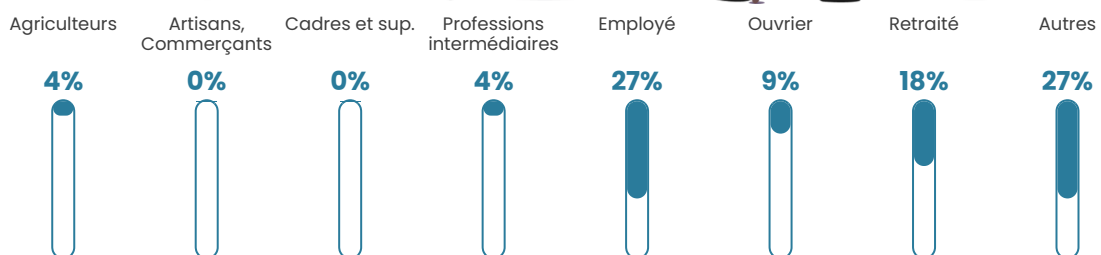

48 ans

Pop active

37.7%

Taux chômage

11.1%

Pop densité

13 h/km²

Revenu moyen

15 980 €/an

Evolution du nombre d'habitants

Sources : Institut national de la statistique et des études économiques (insee) selon Les dernières parutions officielles de 2024 portant sur les années 2020, 2021 et 2022.

Tranche d'âge

Activité professionnelle

Niveau de diplôme

Composition des ménages

Profils électoraux

Premier tour

	Jean-Luc MÉLENCHON	28.30 %
	Emmanuel MACRON	18.87 %
	Jean LASSALLE	14.15 %
	Marine LE PEN	13.21 %
	Éric ZEMMOUR	10.38 %
	Valérie PÉCRESSE	6.60 %
	Fabien ROUSSEL	3.77 %
	Yannick JADOT	2.83 %
	Nathalie ARTHAUD	0.94 %
	Anne HIDALGO	0.94 %
	Philippe POUTOU	0.00 %
	Nicolas DUPONT-AIGNAN	0.00 %