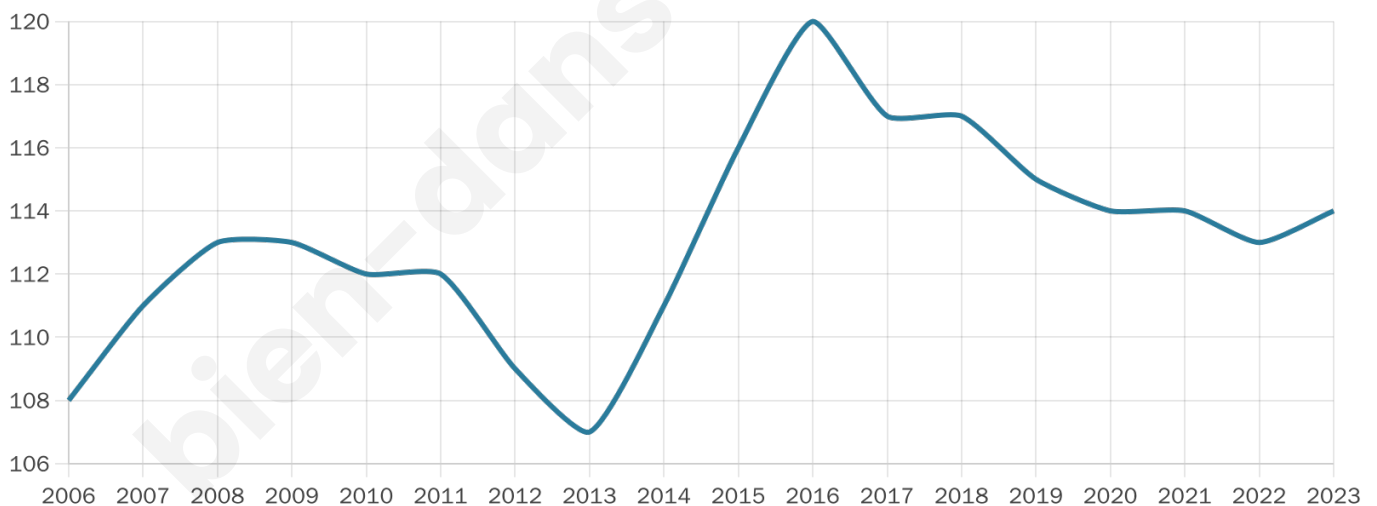

48 ans

Pop active

37.7%

Taux chômage

11.1%

Pop densité

13 h/km²

Revenu moyen

15 980 €/an

Evolution du nombre d'habitants

Sources : Institut national de la statistique et des études économiques (insee) selon Les dernières parutions officielles de 2024 portant sur les années 2020, 2021 et 2022.