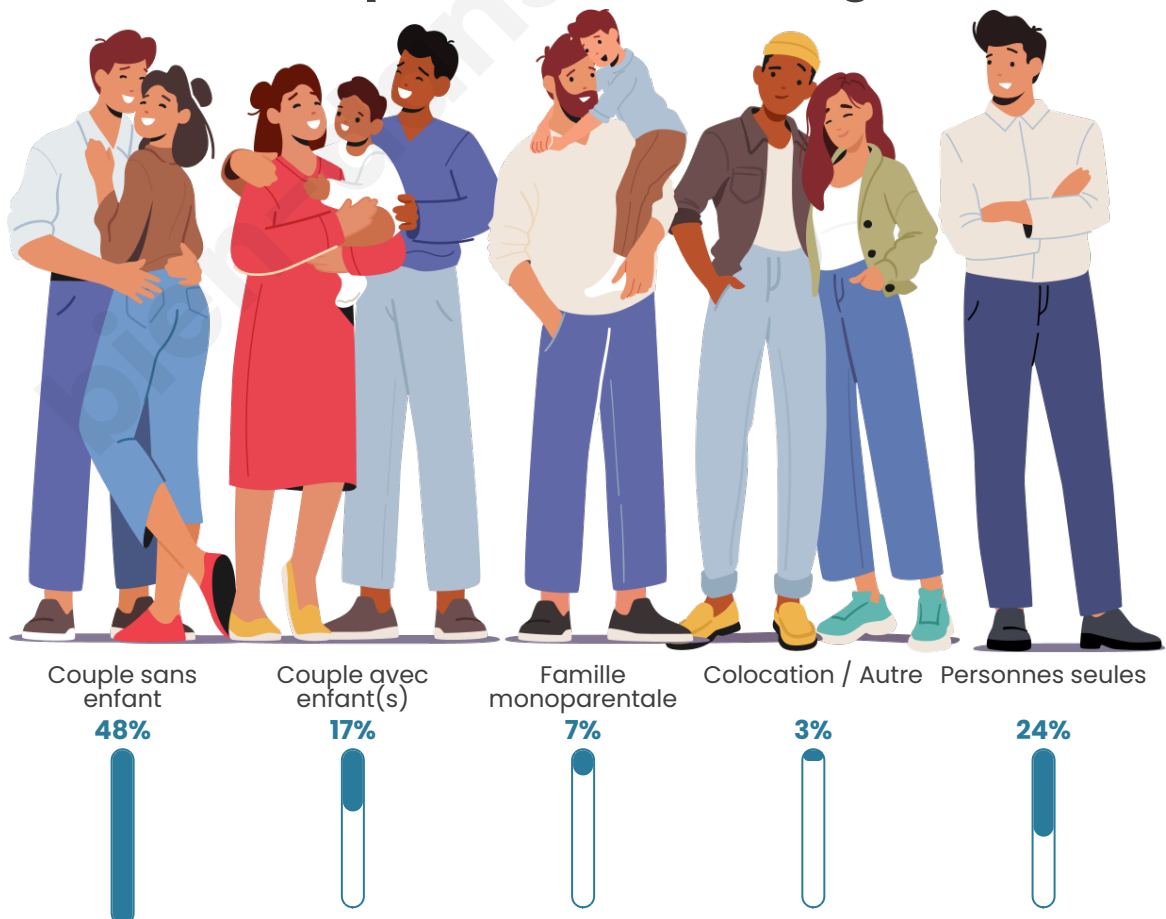

Tranche d'âge

Activité professionnelle

Niveau de diplôme

Composition des ménages

Profils électoraux

Premier tour

	Emmanuel MACRON	24.67 %
	Marine LE PEN	24.67 %
	Jean-Luc MÉLENCHON	13.39 %
	Jean LASSALLE	11.55 %
	Éric ZEMMOUR	11.29 %
	Anne HIDALGO	4.99 %
	Valérie PÉCRESE	4.20 %
	Yannick JADOT	2.10 %
	Fabien ROUSSEL	1.57 %
	Nathalie ARTHAUD	0.52 %
	Philippe POUTOU	0.52 %
	Nicolas DUPONT-AIGNAN	0.52 %