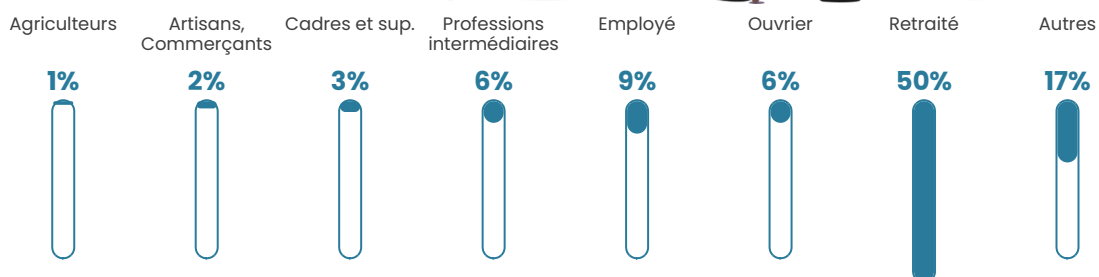

50 h/km²

Revenu moyen

21 250 €/an

Evolution du nombre d'habitants

Sources : Institut national de la statistique et des études économiques (insee) selon Les dernières parutions officielles de 2024 portant sur les années 2020, 2021 et 2022.

Tranche d'âge

Activité professionnelle

Niveau de diplôme

Composition des ménages

Profils électoraux

Premier tour

	Emmanuel MACRON	24.67 %
	Marine LE PEN	24.67 %
	Jean-Luc MÉLENCHON	13.39 %
	Jean LASSALLE	11.55 %
	Éric ZEMMOUR	11.29 %
	Anne HIDALGO	4.99 %
	Valérie PÉCRESE	4.20 %
	Yannick JADOT	2.10 %
	Fabien ROUSSEL	1.57 %
	Nathalie ARTHAUD	0.52 %
	Philippe POUTOU	0.52 %
	Nicolas DUPONT-AIGNAN	0.52 %