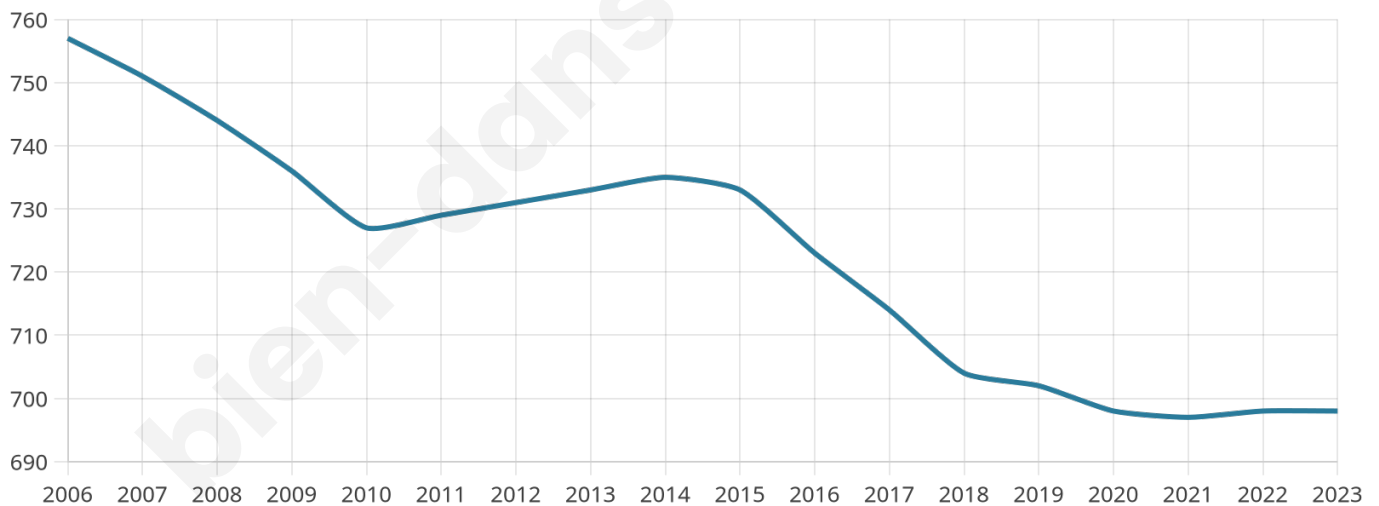

698

Age moyen

59 ans

Pop active

26.6%

Taux chômage

8.5%

Pop densité

50 h/km²

Revenu moyen

21 250 €/an

Evolution du nombre d'habitants

Sources : Institut national de la statistique et des études économiques (insee) selon Les dernières parutions officielles de 2024 portant sur les années 2020, 2021 et 2022.