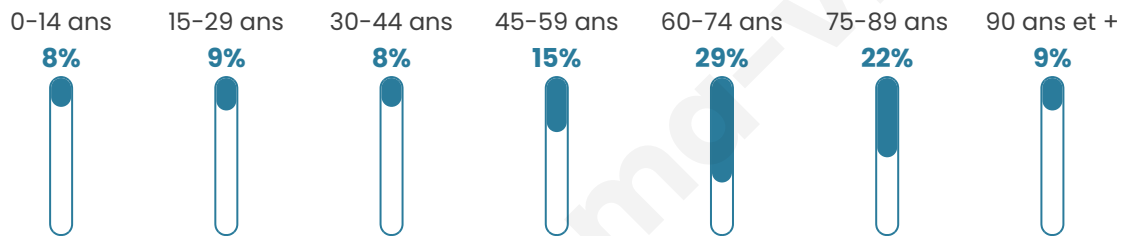

698

Age moyen

59 ans

Pop active

26.6%

Taux chômage

8.5%

Pop densité

50 h/km²

Revenu moyen

21 250 €/an

Evolution du nombre d'habitants

Sources : Institut national de la statistique et des études économiques (insee) selon Les dernières parutions officielles de 2024 portant sur les années 2020, 2021 et 2022.

Tranche d'âge

Activité professionnelle

Niveau de diplôme

Composition des ménages

Profils électoraux

Premier tour

	Emmanuel MACRON	24.67 %
	Marine LE PEN	24.67 %
	Jean-Luc MÉLENCHON	13.39 %
	Jean LASSALLE	11.55 %
	Éric ZEMMOUR	11.29 %
	Anne HIDALGO	4.99 %
	Valérie PÉCRESE	4.20 %
	Yannick JADOT	2.10 %
	Fabien ROUSSEL	1.57 %
	Nathalie ARTHAUD	0.52 %
	Philippe POUTOU	0.52 %
	Nicolas DUPONT-AIGNAN	0.52 %