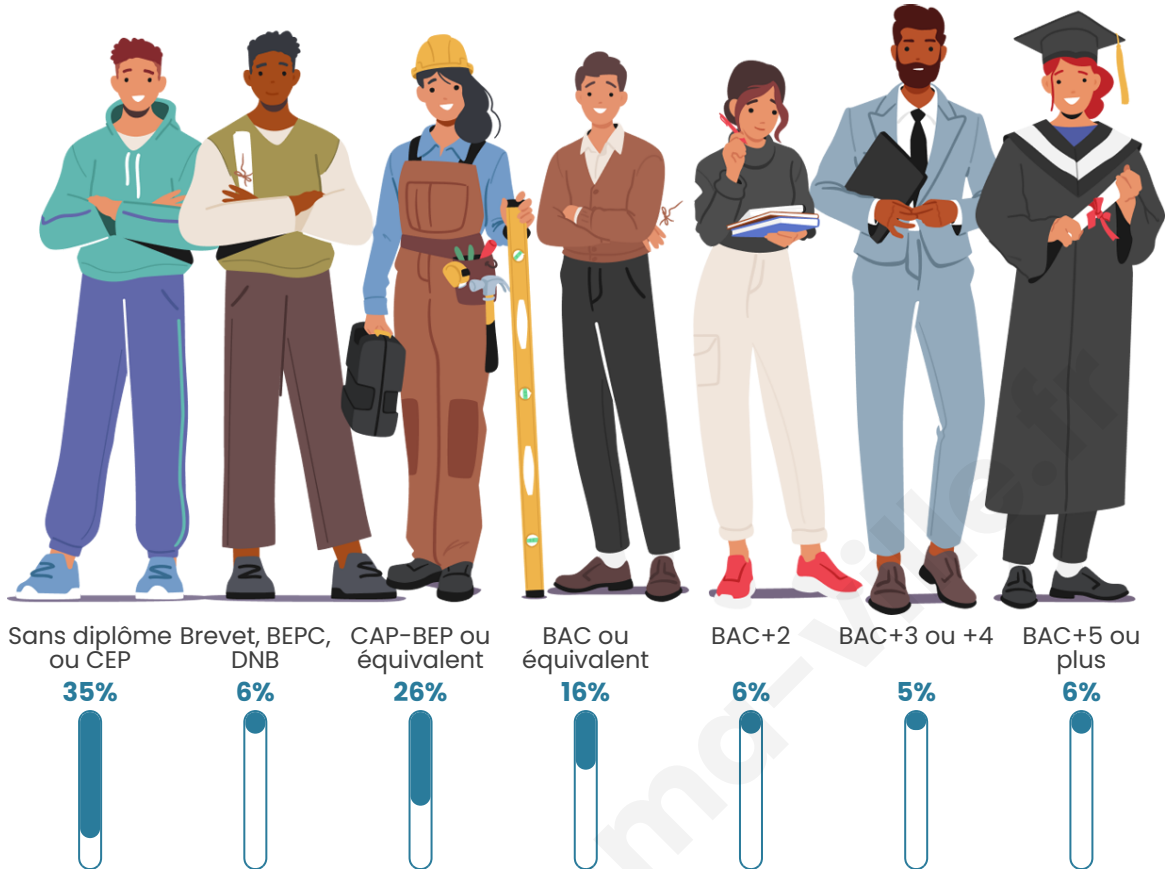

698

Age moyen

59 ans

Pop active

26.6%

Taux chômage

8.5%

Pop densité

Tranche d'âge

Activité professionnelle

Niveau de diplôme

Composition des ménages

Profils électoraux

Premier tour

	Emmanuel MACRON	24.67 %
	Marine LE PEN	24.67 %
	Jean-Luc MÉLENCHON	13.39 %
	Jean LASSALLE	11.55 %
	Éric ZEMMOUR	11.29 %
	Anne HIDALGO	4.99 %
	Valérie PÉCRESE	4.20 %
	Yannick JADOT	2.10 %
	Fabien ROUSSEL	1.57 %
	Nathalie ARTHAUD	0.52 %
	Philippe POUTOU	0.52 %
	Nicolas DUPONT-AIGNAN	0.52 %