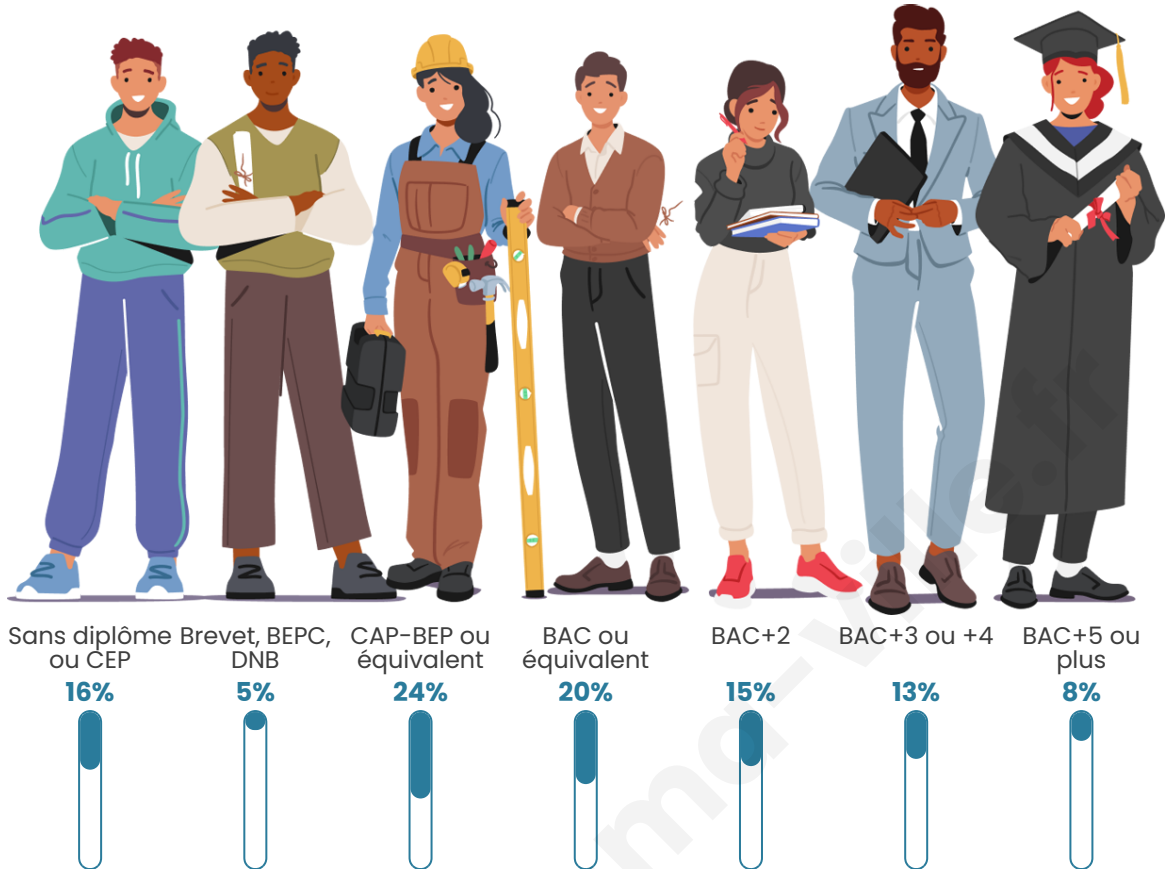

Tranche d'âge

Activité professionnelle

Niveau de diplôme

Composition des ménages

Profils électoraux

Premier tour

	Marine LE PEN	34.85 %
	Jean-Luc MÉLENCHON	20.54 %
	Emmanuel MACRON	19.09 %
	Éric ZEMMOUR	6.64 %
	Jean LASSALLE	4.36 %
	Yannick JADOT	4.36 %
	Nicolas DUPONT-AIGNAN	2.70 %
	Anne HIDALGO	1.87 %
	Philippe POUTOU	1.87 %
	Fabien ROUSSEL	1.66 %
	Valérie PÉCRESSÉ	1.24 %
	Nathalie ARTHAUD	0.83 %