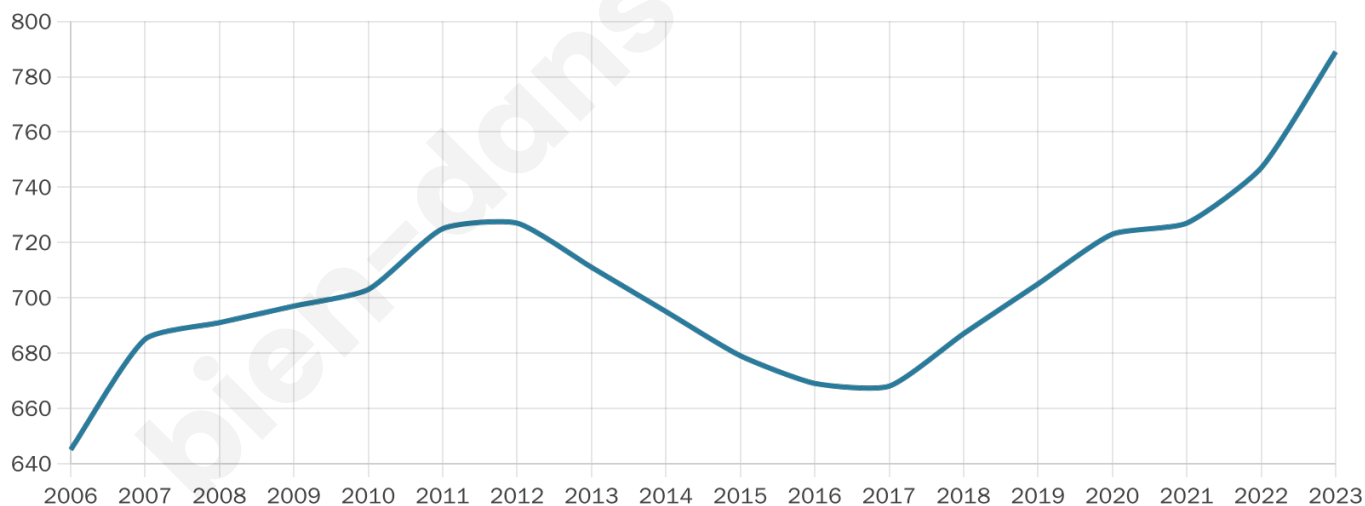

Version web

Ville de Gajan

Présenté par

BIEN dans
ma **VILLE** 

Sommaire

Situation géographique	3
Statistiques sur la population	4
Evolution du nombre d'habitants	4
Tranche d'âge	5
0-14 ans	5
15-29 ans	5
30-44 ans	5
45-59 ans	5
60-74 ans	5
75-89 ans	5
90 ans et +	5
Activité professionnelle	5
Agriculteurs	5
Artisans, Commerçants	5
Cadres et sup.	5
Professions intermédiaires	5
Employé	5
Ouvrier	5
Retraité	5
Autres	5
Niveau de diplôme	6
Sans diplôme ou CEP	6
Brevet, BEPC, DNB	6
CAP-BEP ou équivalent	6
BAC ou équivalent	6
BAC+2	6
BAC+3 ou +4	6
BAC+5 ou plus	6
Composition des ménages	6
Couple sans enfant	6
Couple avec enfant(s)	6
Famille monoparentale	6
Colocation / Autre	6
Personnes seules	6
Profils électoraux	7
Premier tour	7
Sécurité	8
Evolution du nombre d'infractions	8
Pour comparer	9
Services à la population	10
Commerce	10
Éducation	10
Villes autour de Gajan	11

41 ans

Pop active

47.7%

Taux chômage

9.5%

Pop densité

79 h/km²

Revenu moyen

23 020 €/an

Evolution du nombre d'habitants

Sources : Institut national de la statistique et des études économiques (insee) selon Les dernières parutions officielles de 2024 portant sur les années 2020, 2021 et 2022.