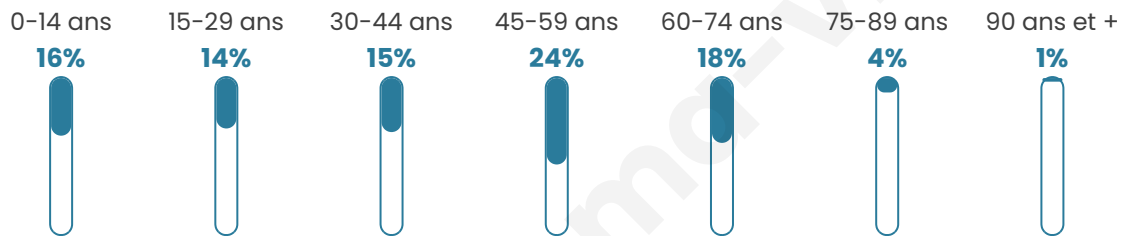

Version web

Ville de Gajan

Présenté par

BIEN dans
ma **VILLE** 

Sommaire

Situation géographique	3
Statistiques sur la population	4
Evolution du nombre d'habitants	4
Tranche d'âge	5
0-14 ans	5
15-29 ans	5
30-44 ans	5
45-59 ans	5
60-74 ans	5
75-89 ans	5
90 ans et +	5
Activité professionnelle	5
Agriculteurs	5
Artisans, Commerçants	5
Cadres et sup.	5
Professions intermédiaires	5
Employé	5
Ouvrier	5
Retraité	5
Autres	5
Niveau de diplôme	6
Sans diplôme ou CEP	6
Brevet, BEPC, DNB	6
CAP-BEP ou équivalent	6
BAC ou équivalent	6
BAC+2	6
BAC+3 ou +4	6
BAC+5 ou plus	6
Composition des ménages	6
Couple sans enfant	6
Couple avec enfant(s)	6
Famille monoparentale	6
Colocation / Autre	6
Personnes seules	6
Profils électoraux	7
Premier tour	7
Sécurité	8
Evolution du nombre d'infractions	8
Pour comparer	9
Services à la population	10
Commerce	10
Éducation	10
Villes autour de Gajan	11

41 ans

Pop active

47.7%

Taux chômage

9.5%

Pop densité

79 h/km²

Revenu moyen

23 020 €/an

Evolution du nombre d'habitants

Sources : Institut national de la statistique et des études économiques (insee) selon Les dernières parutions officielles de 2024 portant sur les années 2020, 2021 et 2022.

Tranche d'âge

Activité professionnelle

Niveau de diplôme

Composition des ménages

Profils électoraux

Premier tour

	Marine LE PEN	34.85 %
	Jean-Luc MÉLENCHON	20.54 %
	Emmanuel MACRON	19.09 %
	Éric ZEMMOUR	6.64 %
	Jean LASSALLE	4.36 %
	Yannick JADOT	4.36 %
	Nicolas DUPONT-AIGNAN	2.70 %
	Anne HIDALGO	1.87 %
	Philippe POUTOU	1.87 %
	Fabien ROUSSEL	1.66 %
	Valérie PÉCRESSÉ	1.24 %
	Nathalie ARTHAUD	0.83 %