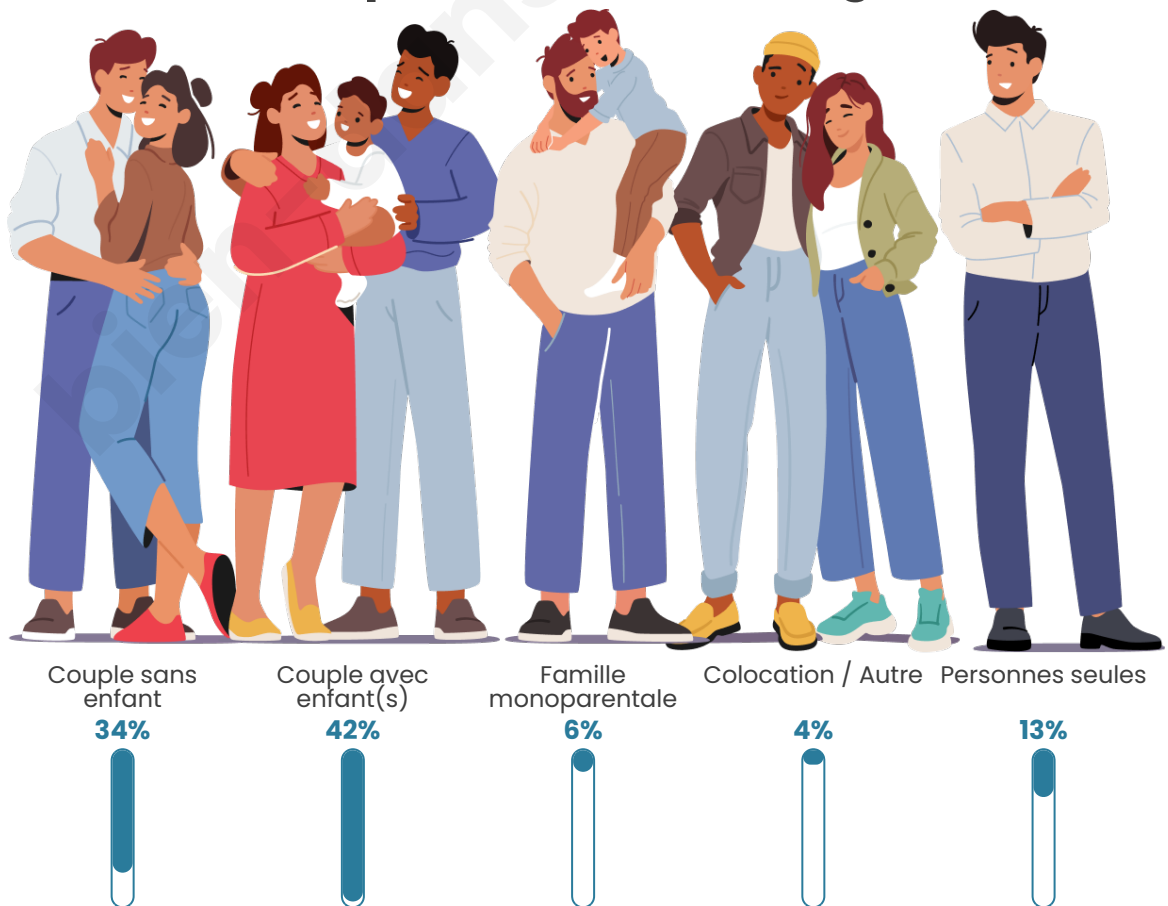

Tranche d'âge

Activité professionnelle

Niveau de diplôme

Composition des ménages

Profils électoraux

Premier tour

	Marine LE PEN	34.85 %
	Jean-Luc MÉLENCHON	20.54 %
	Emmanuel MACRON	19.09 %
	Éric ZEMMOUR	6.64 %
	Jean LASSALLE	4.36 %
	Yannick JADOT	4.36 %
	Nicolas DUPONT-AIGNAN	2.70 %
	Anne HIDALGO	1.87 %
	Philippe POUTOU	1.87 %
	Fabien ROUSSEL	1.66 %
	Valérie PÉCRESSÉ	1.24 %
	Nathalie ARTHAUD	0.83 %