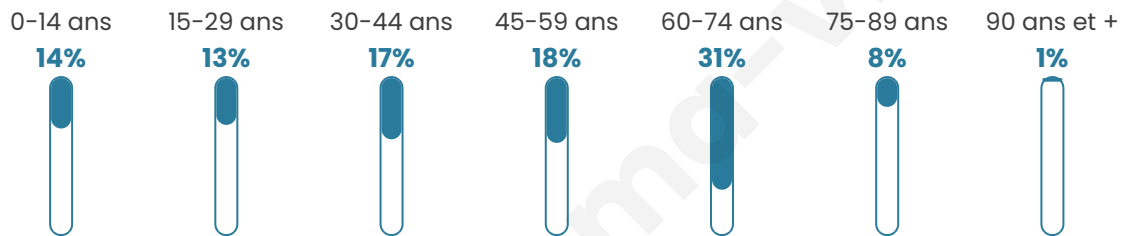

Version web

Ville de Gaja-la-Selve

Présenté par

BIEN dans
ma **VILLE** 

Sommaire

Situation géographique	3
Statistiques sur la population	4
Evolution du nombre d'habitants	4
Tranche d'âge	5
0-14 ans	5
15-29 ans	5
30-44 ans	5
45-59 ans	5
60-74 ans	5
75-89 ans	5
90 ans et +	5
Activité professionnelle	5
Agriculteurs	5
Artisans, Commerçants	5
Cadres et sup.	5
Professions intermédiaires	5
Employé	5
Ouvrier	5
Retraité	5
Autres	5
Niveau de diplôme	6
Sans diplôme ou CEP	6
Brevet, BEPC, DNB	6
CAP-BEP ou équivalent	6
BAC ou équivalent	6
BAC+2	6
BAC+3 ou +4	6
BAC+5 ou plus	6
Composition des ménages	6
Couple sans enfant	6
Couple avec enfant(s)	6
Famille monoparentale	6
Colocation / Autre	6
Personnes seules	6
Profils électoraux	7
Premier tour	7
Sécurité	8
Evolution du nombre d'infractions	8
Pour comparer	9
Services à la population	10
Commerce	10
Éducation	10
Villes autour de Gaja-la-Selve	11

47 ans

Pop active

46.3%

Taux chômage

8.8%

Pop densité

12 h/km²

Revenu moyen

18 280 €/an

Evolution du nombre d'habitants

Sources : Institut national de la statistique et des études économiques (insee) selon Les dernières parutions officielles de 2024 portant sur les années 2020, 2021 et 2022.

Tranche d'âge

Activité professionnelle

Niveau de diplôme

Composition des ménages

Profils électoraux

Premier tour

	Marine LE PEN	35.63 %
	Jean-Luc MÉLENCHON	21.84 %
	Jean LASSALLE	13.79 %
	Emmanuel MACRON	12.64 %
	Yannick JADOT	3.45 %
	Nicolas DUPONT-AIGNAN	3.45 %
	Fabien ROUSSEL	2.30 %
	Éric ZEMMOUR	2.30 %
	Valérie PÉCRESSE	2.30 %
	Anne HIDALGO	1.15 %
	Philippe POUTOU	1.15 %
	Nathalie ARTHAUD	0.00 %