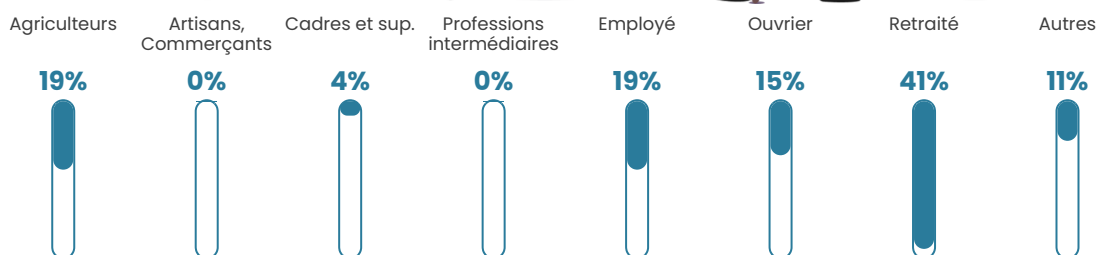

18 280 €/an

Evolution du nombre d'habitants

Sources : Institut national de la statistique et des études économiques (insee) selon Les dernières parutions officielles de 2024 portant sur les années 2020, 2021 et 2022.

Tranche d'âge

Activité professionnelle

Niveau de diplôme

Composition des ménages

Profils électoraux

Premier tour

	Marine LE PEN	35.63 %
	Jean-Luc MÉLENCHON	21.84 %
	Jean LASSALLE	13.79 %
	Emmanuel MACRON	12.64 %
	Yannick JADOT	3.45 %
	Nicolas DUPONT-AIGNAN	3.45 %
	Fabien ROUSSEL	2.30 %
	Éric ZEMMOUR	2.30 %
	Valérie PÉCRESSE	2.30 %
	Anne HIDALGO	1.15 %
	Philippe POUTOU	1.15 %
	Nathalie ARTHAUD	0.00 %