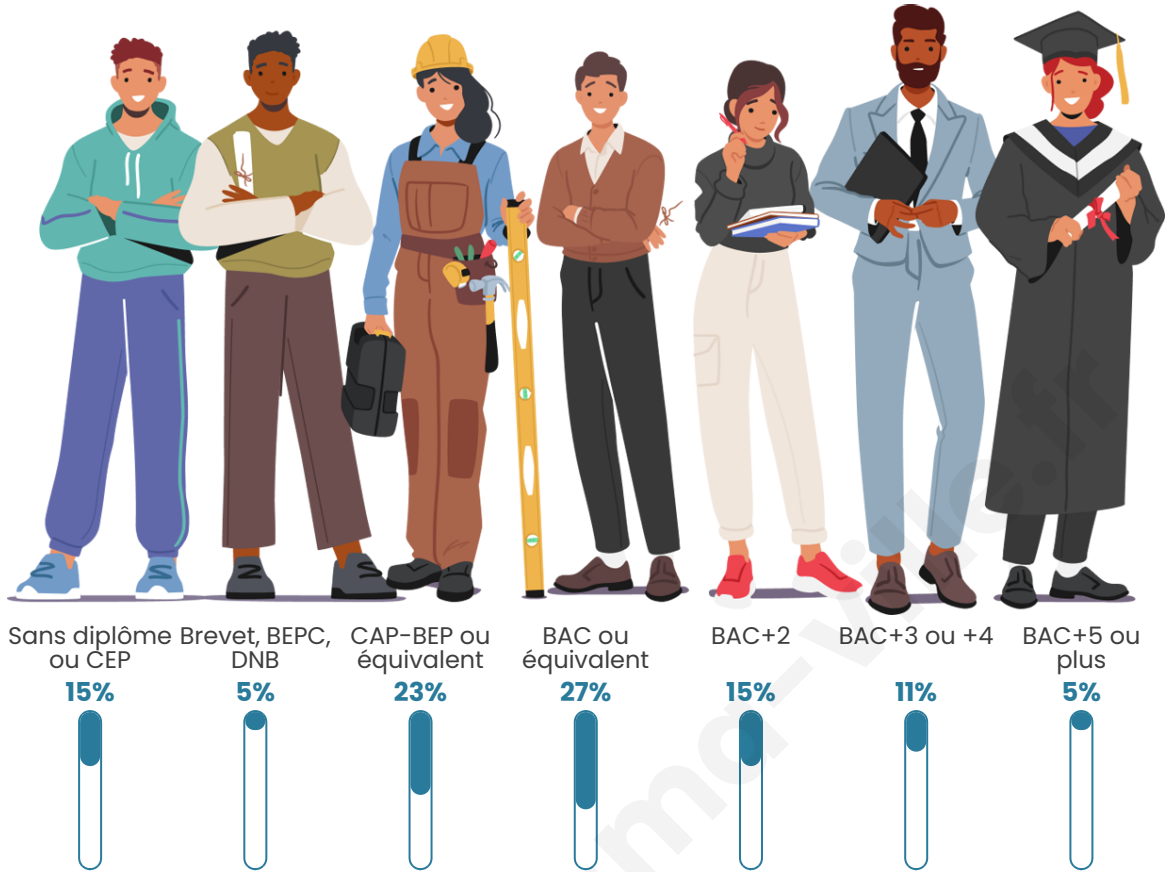

Tranche d'âge

Activité professionnelle

Niveau de diplôme

Composition des ménages

Profils électoraux

Premier tour

	Marine LE PEN	35.63 %
	Jean-Luc MÉLENCHON	21.84 %
	Jean LASSALLE	13.79 %
	Emmanuel MACRON	12.64 %
	Yannick JADOT	3.45 %
	Nicolas DUPONT-AIGNAN	3.45 %
	Fabien ROUSSEL	2.30 %
	Éric ZEMMOUR	2.30 %
	Valérie PÉCRESSE	2.30 %
	Anne HIDALGO	1.15 %
	Philippe POUTOU	1.15 %
	Nathalie ARTHAUD	0.00 %