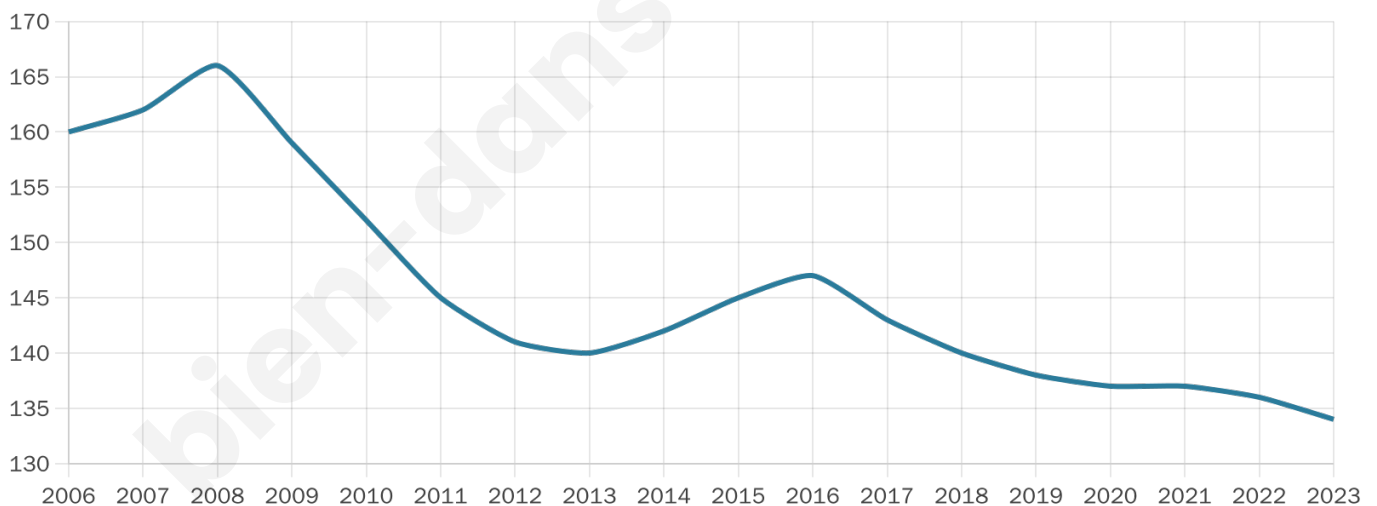

Version web

Ville de Gaja-la-Selve

Présenté par

BIEN dans
ma **VILLE** 

Sommaire

Situation géographique	3
Statistiques sur la population	4
Evolution du nombre d'habitants	4
Tranche d'âge	5
0-14 ans	5
15-29 ans	5
30-44 ans	5
45-59 ans	5
60-74 ans	5
75-89 ans	5
90 ans et +	5
Activité professionnelle	5
Agriculteurs	5
Artisans, Commerçants	5
Cadres et sup.	5
Professions intermédiaires	5
Employé	5
Ouvrier	5
Retraité	5
Autres	5
Niveau de diplôme	6
Sans diplôme ou CEP	6
Brevet, BEPC, DNB	6
CAP-BEP ou équivalent	6
BAC ou équivalent	6
BAC+2	6
BAC+3 ou +4	6
BAC+5 ou plus	6
Composition des ménages	6
Couple sans enfant	6
Couple avec enfant(s)	6
Famille monoparentale	6
Colocation / Autre	6
Personnes seules	6
Profils électoraux	7
Premier tour	7
Sécurité	8
Evolution du nombre d'infractions	8
Pour comparer	9
Services à la population	10
Commerce	10
Éducation	10
Villes autour de Gaja-la-Selve	11

47 ans

Pop active

46.3%

Taux chômage

8.8%

Pop densité

12 h/km²

Revenu moyen

18 280 €/an

Evolution du nombre d'habitants

Sources : Institut national de la statistique et des études économiques (insee) selon Les dernières parutions officielles de 2024 portant sur les années 2020, 2021 et 2022.