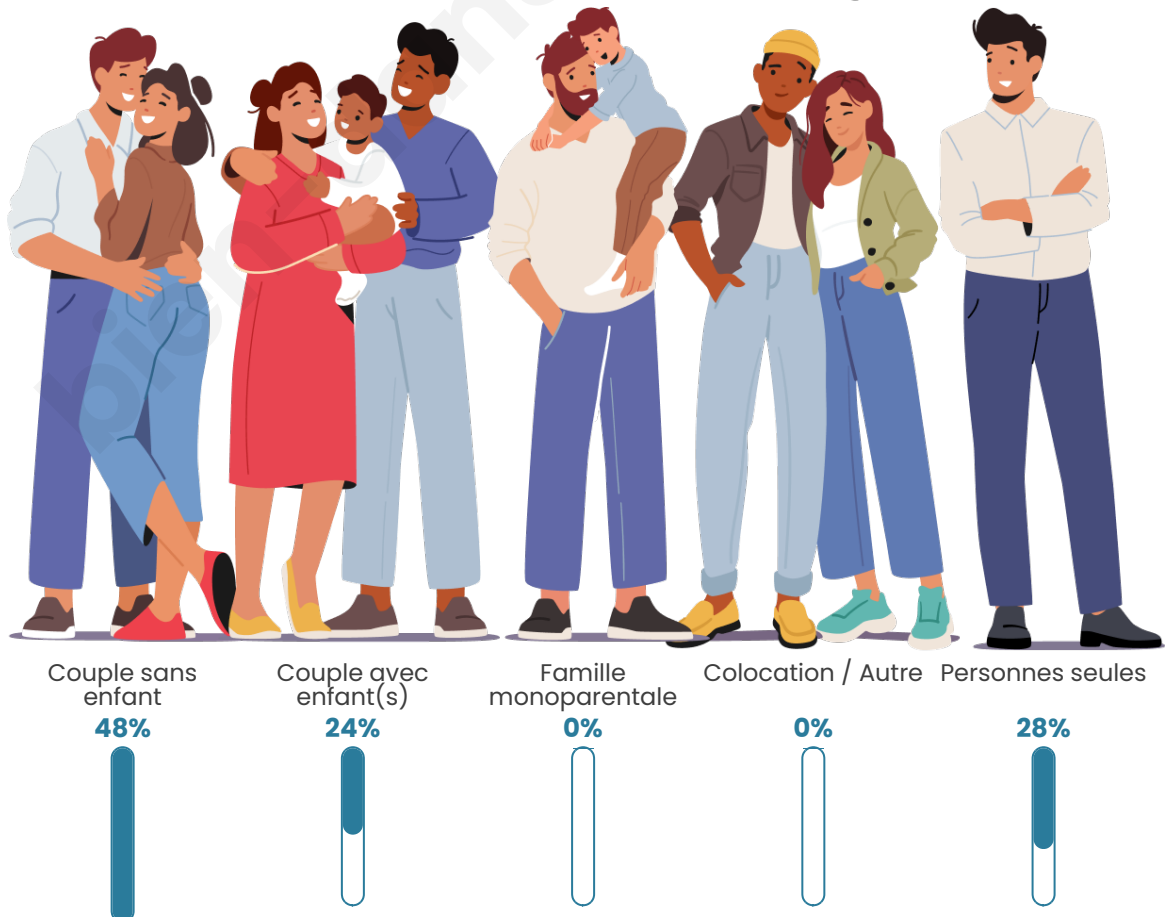

Tranche d'âge

Activité professionnelle

Niveau de diplôme

Composition des ménages

Profils électoraux

Premier tour

	Marine LE PEN	35.63 %
	Jean-Luc MÉLENCHON	21.84 %
	Jean LASSALLE	13.79 %
	Emmanuel MACRON	12.64 %
	Yannick JADOT	3.45 %
	Nicolas DUPONT-AIGNAN	3.45 %
	Fabien ROUSSEL	2.30 %
	Éric ZEMMOUR	2.30 %
	Valérie PÉCRESSE	2.30 %
	Anne HIDALGO	1.15 %
	Philippe POUTOU	1.15 %
	Nathalie ARTHAUD	0.00 %