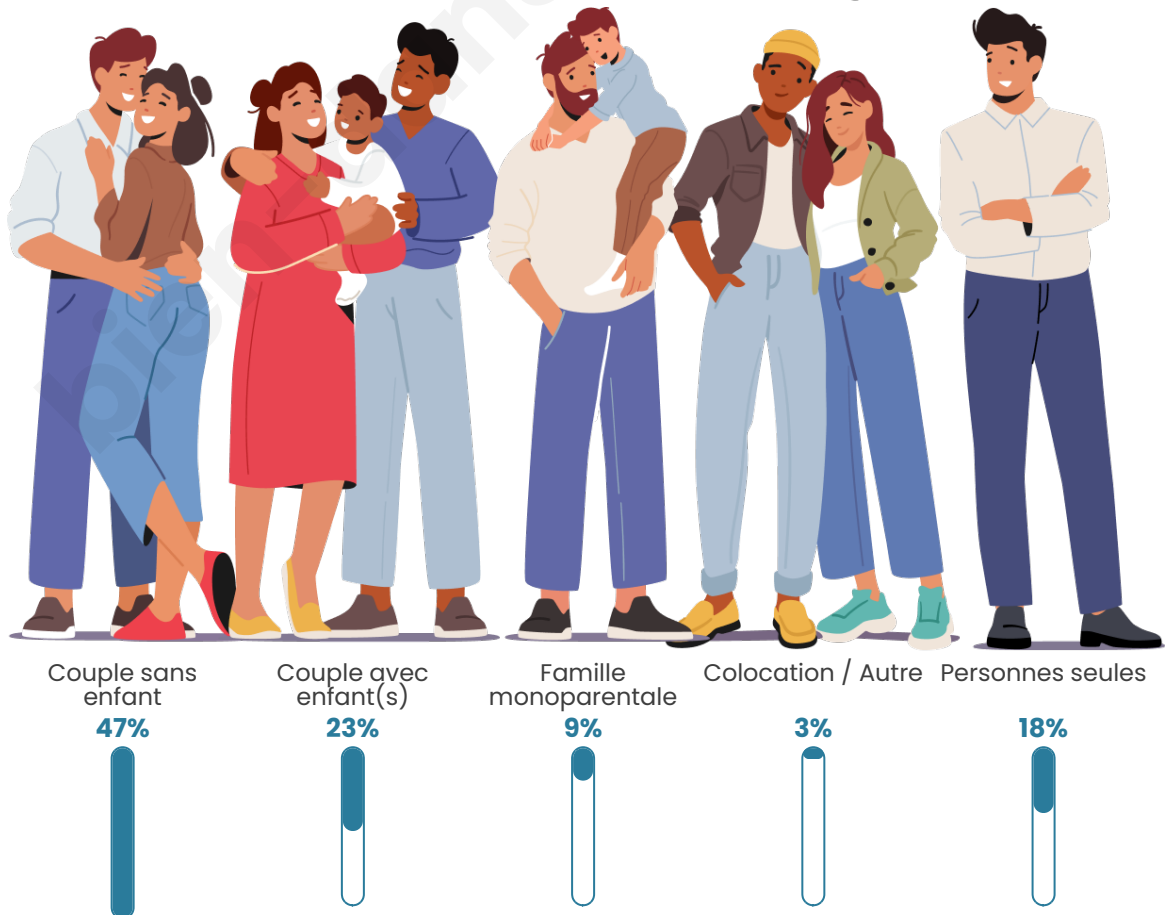

Tranche d'âge

Activité professionnelle

Niveau de diplôme

Composition des ménages

Profils électoraux

Premier tour

	Marine LE PEN	29.52 %
	Emmanuel MACRON	21.69 %
	Jean-Luc MÉLENCHON	19.28 %
	Jean LASSALLE	9.64 %
	Anne HIDALGO	6.02 %
	Éric ZEMMOUR	5.42 %
	Yannick JADOT	2.41 %
	Valérie PÉCRESSE	2.41 %
	Nicolas DUPONT-AIGNAN	2.41 %
	Nathalie ARTHAUD	0.60 %
	Fabien ROUSSEL	0.60 %
	Philippe POUTOU	0.00 %