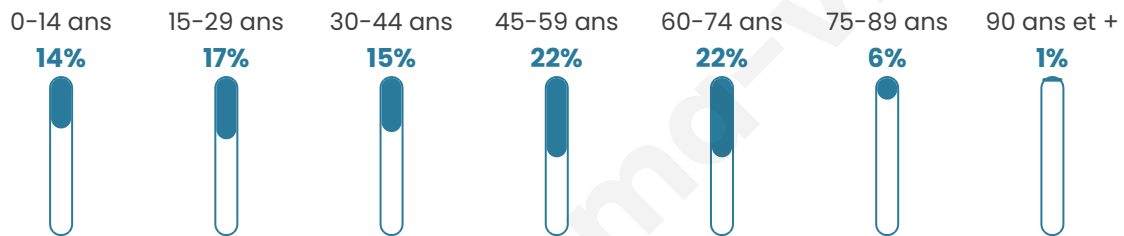

Version web

Ville de Gaja-et-Villedieu

Présenté par

BIEN dans
ma **VILLE** 

Sommaire

Situation géographique	3
Statistiques sur la population	4
Evolution du nombre d'habitants	4
Tranche d'âge	5
0-14 ans	5
15-29 ans	5
30-44 ans	5
45-59 ans	5
60-74 ans	5
75-89 ans	5
90 ans et +	5
Activité professionnelle	5
Agriculteurs	5
Artisans, Commerçants	5
Cadres et sup.	5
Professions intermédiaires	5
Employé	5
Ouvrier	5
Retraité	5
Autres	5
Niveau de diplôme	6
Sans diplôme ou CEP	6
Brevet, BEPC, DNB	6
CAP-BEP ou équivalent	6
BAC ou équivalent	6
BAC+2	6
BAC+3 ou +4	6
BAC+5 ou plus	6
Composition des ménages	6
Couple sans enfant	6
Couple avec enfant(s)	6
Famille monoparentale	6
Colocation / Autre	6
Personnes seules	6
Profils électoraux	7
Premier tour	7
Sécurité	8
Evolution du nombre d'infractions	8
Pour comparer	9
Services à la population	10
Commerce	10
Éducation	10
Villes autour de Gaja-et-Villedieu	11

44 ans

Pop active

49.3%

Taux chômage

7.7%

Pop densité

44 h/km²

Revenu moyen

21 180 €/an

Evolution du nombre d'habitants

Sources : Institut national de la statistique et des études économiques (insee) selon Les dernières parutions officielles de 2024 portant sur les années 2020, 2021 et 2022.

Tranche d'âge

Activité professionnelle

Niveau de diplôme

Composition des ménages

Profils électoraux

Premier tour

	Marine LE PEN	29.52 %
	Emmanuel MACRON	21.69 %
	Jean-Luc MÉLENCHON	19.28 %
	Jean LASSALLE	9.64 %
	Anne HIDALGO	6.02 %
	Éric ZEMMOUR	5.42 %
	Yannick JADOT	2.41 %
	Valérie PÉCRESSE	2.41 %
	Nicolas DUPONT-AIGNAN	2.41 %
	Nathalie ARTHAUD	0.60 %
	Fabien ROUSSEL	0.60 %
	Philippe POUTOU	0.00 %