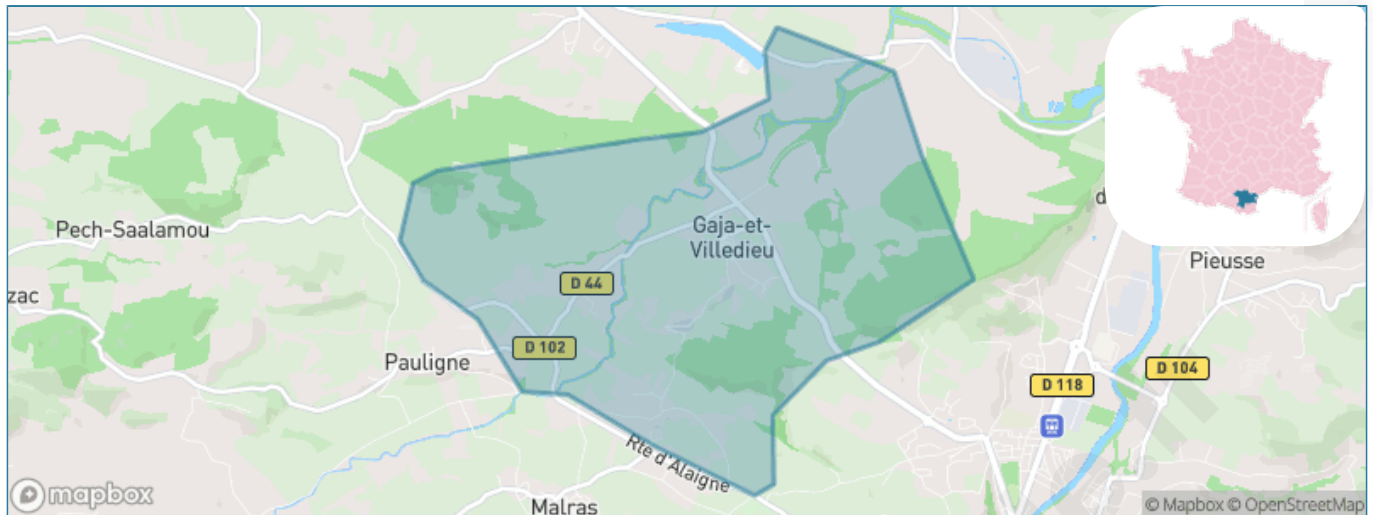

Version web

Ville de Gaja-et-Villedieu

Présenté par

BIEN dans
ma **VILLE** 

Sommaire

Situation géographique	3
Statistiques sur la population	4
Evolution du nombre d'habitants	4
Tranche d'âge	5
0-14 ans	5
15-29 ans	5
30-44 ans	5
45-59 ans	5
60-74 ans	5
75-89 ans	5
90 ans et +	5
Activité professionnelle	5
Agriculteurs	5
Artisans, Commerçants	5
Cadres et sup.	5
Professions intermédiaires	5
Employé	5
Ouvrier	5
Retraité	5
Autres	5
Niveau de diplôme	6
Sans diplôme ou CEP	6
Brevet, BEPC, DNB	6
CAP-BEP ou équivalent	6
BAC ou équivalent	6
BAC+2	6
BAC+3 ou +4	6
BAC+5 ou plus	6
Composition des ménages	6
Couple sans enfant	6
Couple avec enfant(s)	6
Famille monoparentale	6
Colocation / Autre	6
Personnes seules	6
Profils électoraux	7
Premier tour	7
Sécurité	8
Evolution du nombre d'infractions	8
Pour comparer	9
Services à la population	10
Commerce	10
Éducation	10
Villes autour de Gaja-et-Villedieu	11

Situation géographique

i Informations clés

- **Région** : Occitanie
- **Département** : Aude
- **Code postal** : 11300
- **Superficie** : 7 km²

Statistiques sur la population

Nombre d'habitants

306

Age moyen