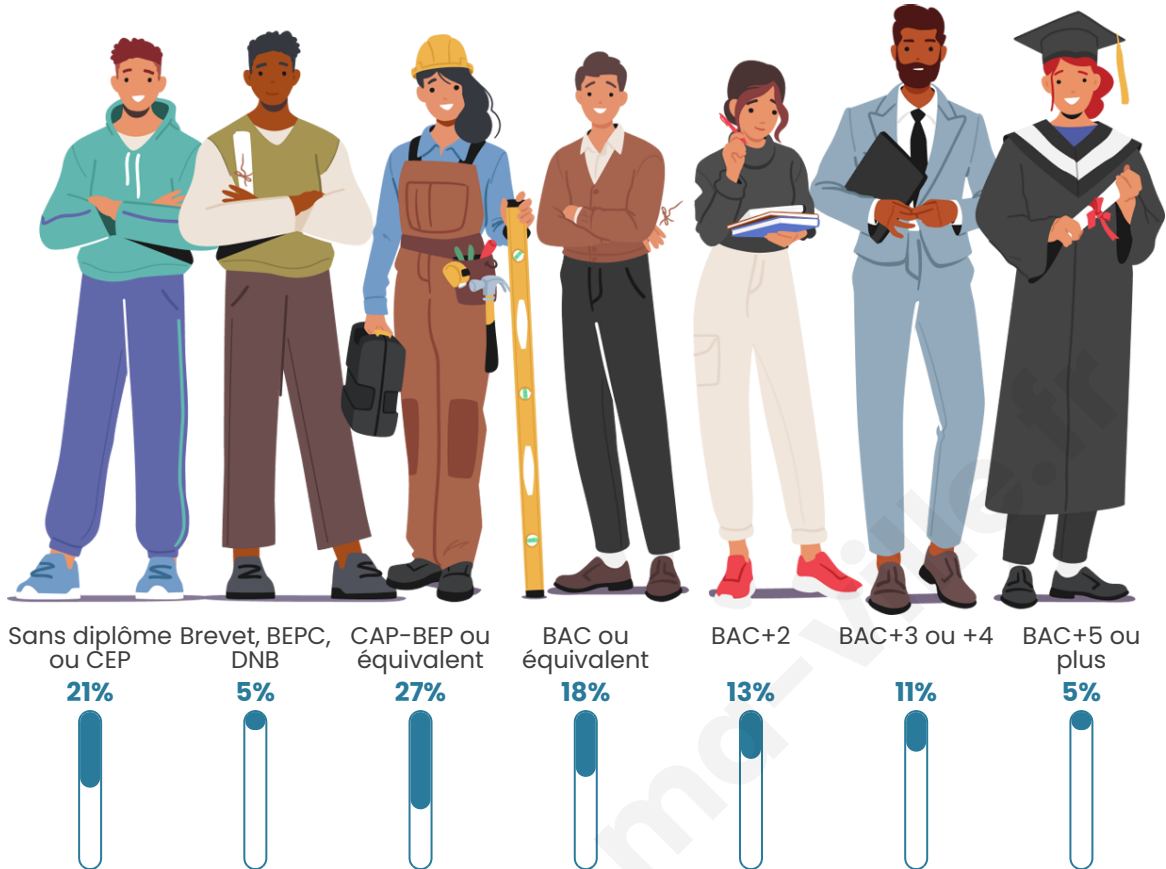

44 ans

Pop active

49.3%

Taux chômage

7.7%

Pop densité

44 h/km²

Revenu moyen

Tranche d'âge

Activité professionnelle

Niveau de diplôme

Composition des ménages

Profils électoraux

Premier tour

	Marine LE PEN	29.52 %
	Emmanuel MACRON	21.69 %
	Jean-Luc MÉLENCHON	19.28 %
	Jean LASSALLE	9.64 %
	Anne HIDALGO	6.02 %
	Éric ZEMMOUR	5.42 %
	Yannick JADOT	2.41 %
	Valérie PÉCRESSE	2.41 %
	Nicolas DUPONT-AIGNAN	2.41 %
	Nathalie ARTHAUD	0.60 %
	Fabien ROUSSEL	0.60 %
	Philippe POUTOU	0.00 %