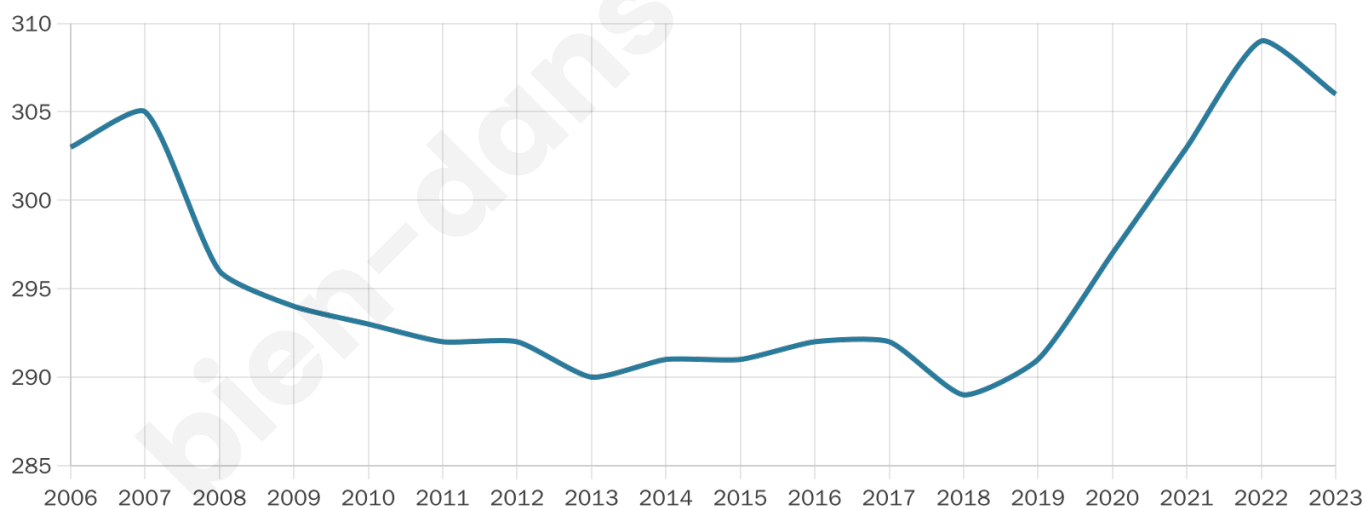

Version web

Ville de Gaja-et-Villedieu

Présenté par

BIEN dans
ma **VILLE** 

Sommaire

Situation géographique	3
Statistiques sur la population	4
Evolution du nombre d'habitants	4
Tranche d'âge	5
0-14 ans	5
15-29 ans	5
30-44 ans	5
45-59 ans	5
60-74 ans	5
75-89 ans	5
90 ans et +	5
Activité professionnelle	5
Agriculteurs	5
Artisans, Commerçants	5
Cadres et sup.	5
Professions intermédiaires	5
Employé	5
Ouvrier	5
Retraité	5
Autres	5
Niveau de diplôme	6
Sans diplôme ou CEP	6
Brevet, BEPC, DNB	6
CAP-BEP ou équivalent	6
BAC ou équivalent	6
BAC+2	6
BAC+3 ou +4	6
BAC+5 ou plus	6
Composition des ménages	6
Couple sans enfant	6
Couple avec enfant(s)	6
Famille monoparentale	6
Colocation / Autre	6
Personnes seules	6
Profils électoraux	7
Premier tour	7
Sécurité	8
Evolution du nombre d'infractions	8
Pour comparer	9
Services à la population	10
Commerce	10
Éducation	10
Villes autour de Gaja-et-Villedieu	11

44 ans

Pop active

49.3%

Taux chômage

7.7%

Pop densité

44 h/km²

Revenu moyen

21 180 €/an

Evolution du nombre d'habitants

Sources : Institut national de la statistique et des études économiques (insee) selon Les dernières parutions officielles de 2024 portant sur les années 2020, 2021 et 2022.