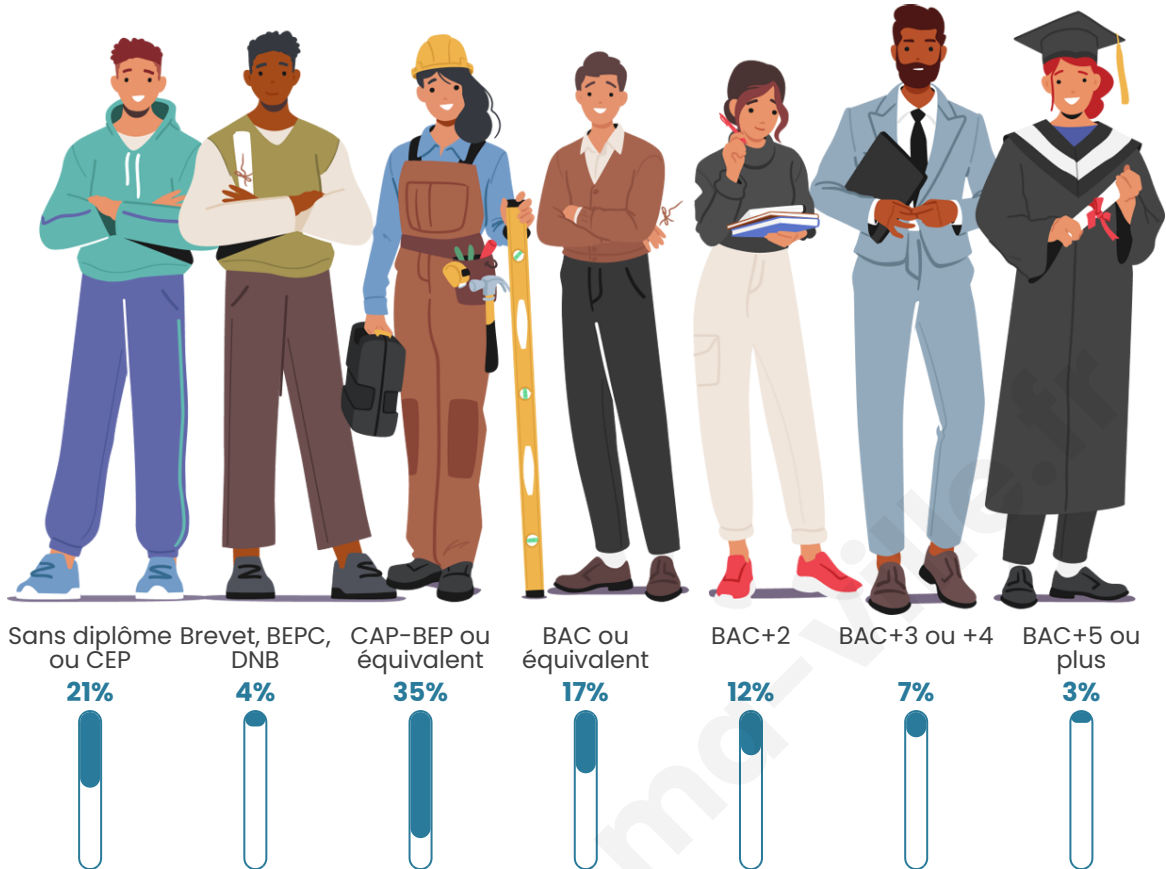

Age moyen

42 ans

Pop active

44.9%

Taux chômage

4.6%

Pop densité

637 h/km²

Tranche d'âge

Activité professionnelle

Niveau de diplôme

Composition des ménages

Profils électoraux

Premier tour

	Marine LE PEN	30.97 %
	Emmanuel MACRON	22.81 %
	Jean-Luc MÉLENCHON	21.49 %
	Éric ZEMMOUR	6.17 %
	Fabien ROUSSEL	4.44 %
	Yannick JADOT	4.38 %
	Nicolas DUPONT-AIGNAN	2.72 %
	Valérie PÉCRESE	2.45 %
	Jean LASSALLE	1.79 %
	Anne HIDALGO	1.19 %
	Nathalie ARTHAUD	0.86 %
	Philippe POUTOU	0.73 %