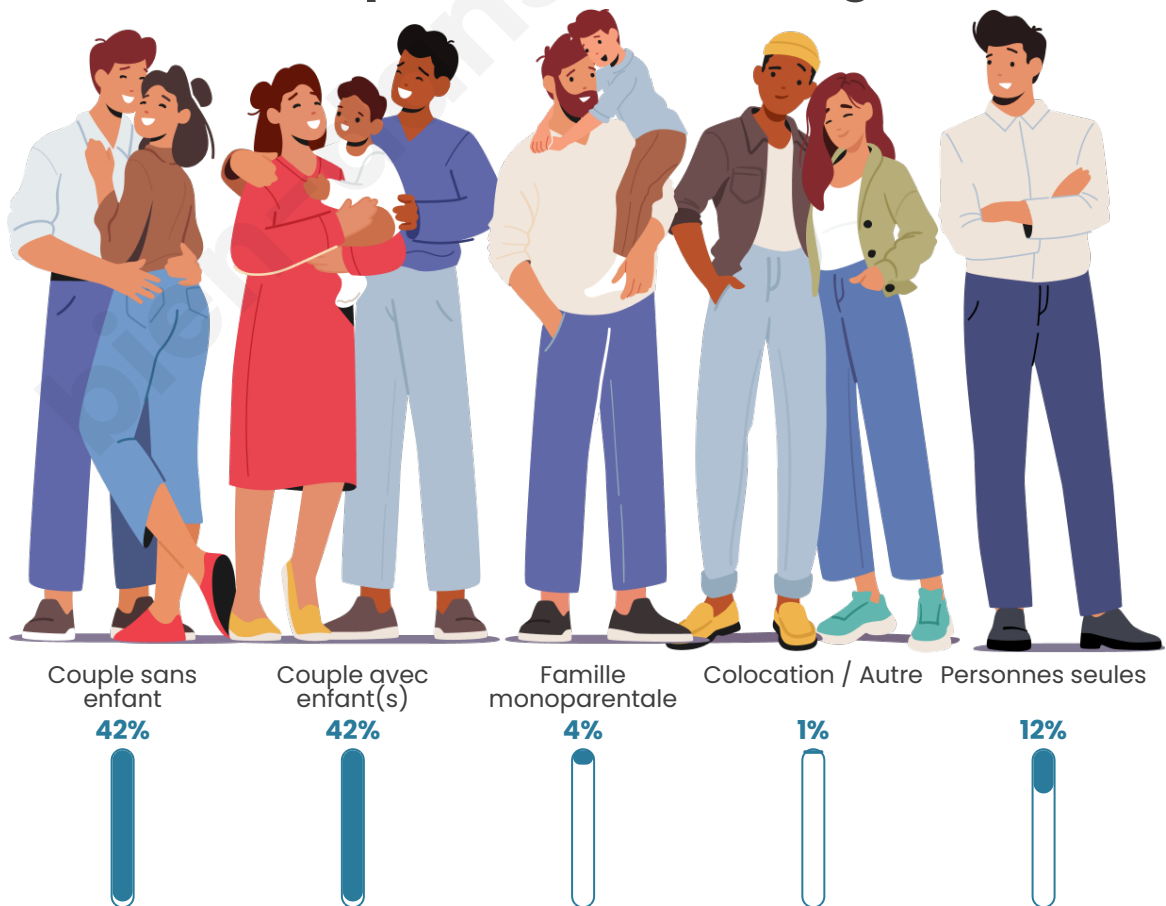

Tranche d'âge

Activité professionnelle

Niveau de diplôme

Composition des ménages

Profils électoraux

Premier tour

	Marine LE PEN	30.97 %
	Emmanuel MACRON	22.81 %
	Jean-Luc MÉLENCHON	21.49 %
	Éric ZEMMOUR	6.17 %
	Fabien ROUSSEL	4.44 %
	Yannick JADOT	4.38 %
	Nicolas DUPONT-AIGNAN	2.72 %
	Valérie PÉCRESE	2.45 %
	Jean LASSALLE	1.79 %
	Anne HIDALGO	1.19 %
	Nathalie ARTHAUD	0.86 %
	Philippe POUTOU	0.73 %