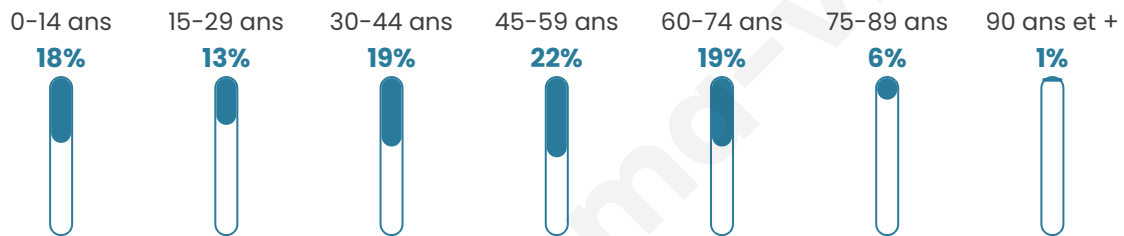

Age moyen

42 ans

Pop active

44.9%

Taux chômage

4.6%

Pop densité

637 h/km²

Revenu moyen

26 040 €/an

Evolution du nombre d'habitants

Sources : Institut national de la statistique et des études économiques (insee) selon Les dernières parutions officielles de 2024 portant sur les années 2020, 2021 et 2022.

Tranche d'âge

Activité professionnelle

Niveau de diplôme

Composition des ménages

Profils électoraux

Premier tour

	Marine LE PEN	30.97 %
	Emmanuel MACRON	22.81 %
	Jean-Luc MÉLENCHON	21.49 %
	Éric ZEMMOUR	6.17 %
	Fabien ROUSSEL	4.44 %
	Yannick JADOT	4.38 %
	Nicolas DUPONT-AIGNAN	2.72 %
	Valérie PÉCRESE	2.45 %
	Jean LASSALLE	1.79 %
	Anne HIDALGO	1.19 %
	Nathalie ARTHAUD	0.86 %
	Philippe POUTOU	0.73 %

2 026 inscrits

Participation : 76.46%

Votes blancs : 2.00%

Votes nuls : 0.65%

Second tour

	Emmanuel MACRON	48,96 %
	Marine LE PEN	51,04 %

2 029 inscrits

Participation : 77.67%