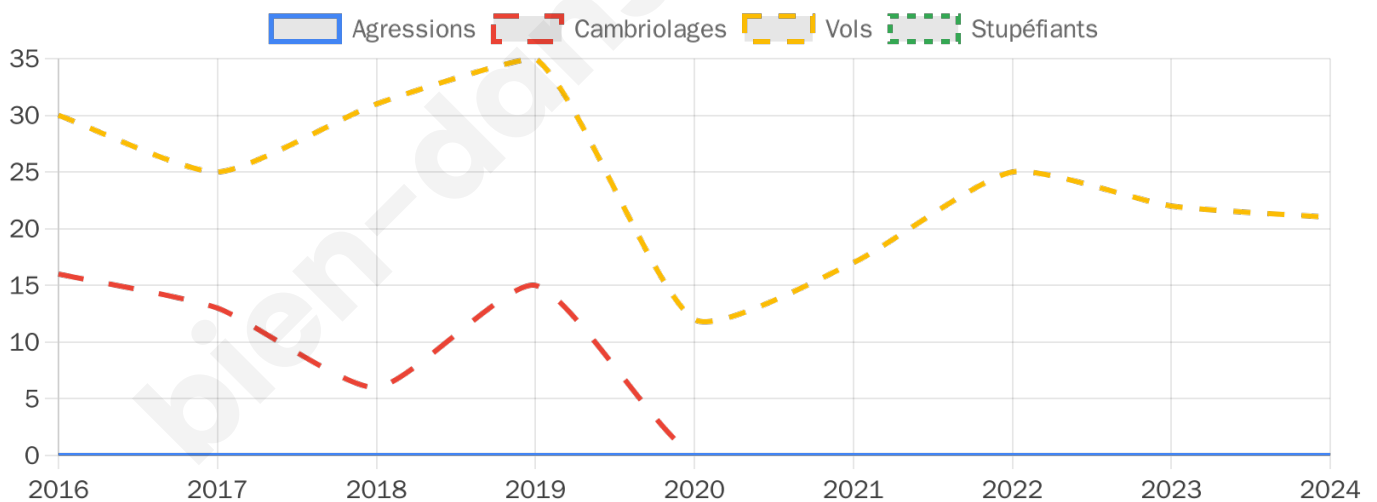

2 026 inscrits

Participation : 76.46%

Votes blancs : 2.00%

Votes nuls : 0.65%

Second tour

	Emmanuel MACRON	48,96 %
	Marine LE PEN	51,04 %

2 029 inscrits

Participation : 77.67%

21

Stupéfiants

0

Evolution du nombre d'infractions

Pour comparer

(en proportion du nombre d'habitants)

Sources : Bases statistiques communale, départementale et régionale de la délinquance enregistrée par la police et la gendarmerie nationales selon les dernières parutions officielles de 2025 portant sur l'année 2024 ([data.gouv](https://data.gouv.fr)).