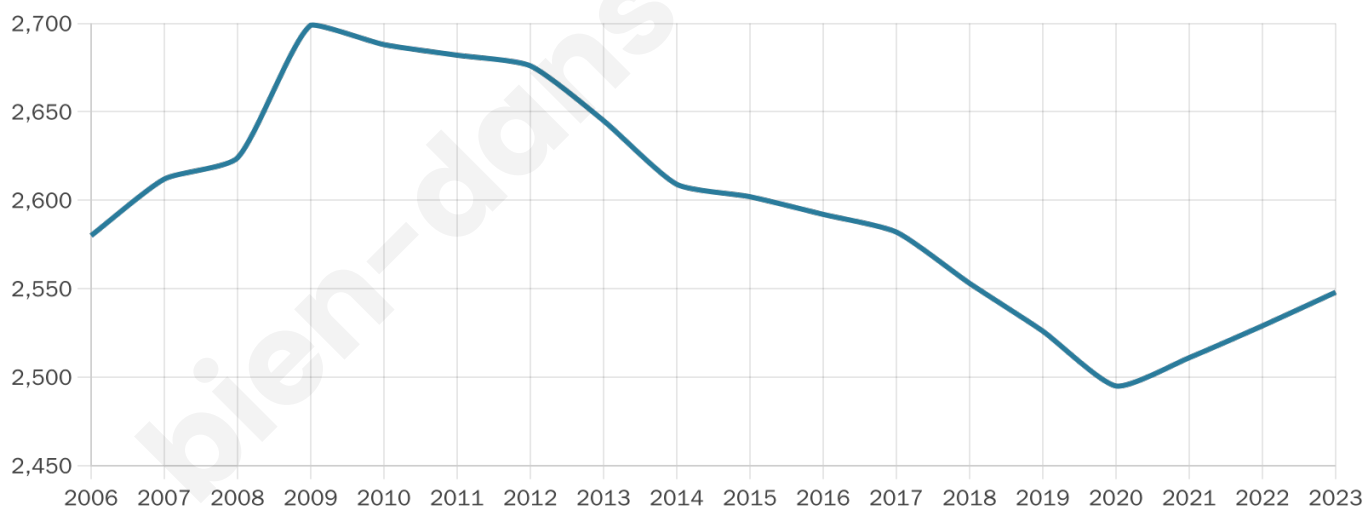

Age moyen

42 ans

Pop active

44.9%

Taux chômage

4.6%

Pop densité

637 h/km²

Revenu moyen

26 040 €/an

Evolution du nombre d'habitants

Sources : Institut national de la statistique et des études économiques (insee) selon Les dernières parutions officielles de 2024 portant sur les années 2020, 2021 et 2022.