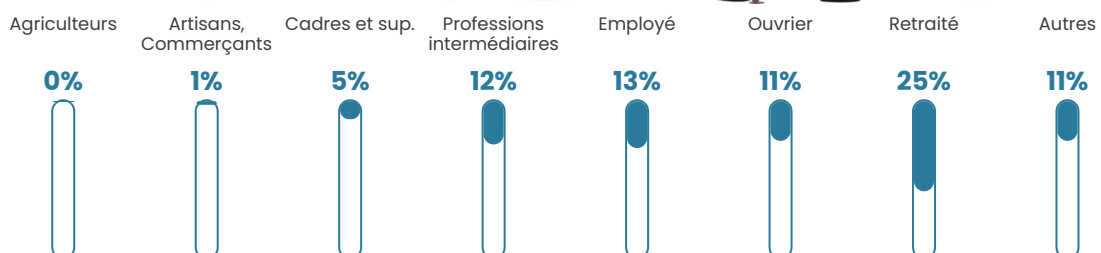

Revenu moyen

26 040 €/an

Evolution du nombre d'habitants

Sources : Institut national de la statistique et des études économiques (insee) selon Les dernières parutions officielles de 2024 portant sur les années 2020, 2021 et 2022.

Tranche d'âge

Activité professionnelle

Niveau de diplôme

Composition des ménages

Profils électoraux

Premier tour

	Marine LE PEN	30.97 %
	Emmanuel MACRON	22.81 %
	Jean-Luc MÉLENCHON	21.49 %
	Éric ZEMMOUR	6.17 %
	Fabien ROUSSEL	4.44 %
	Yannick JADOT	4.38 %
	Nicolas DUPONT-AIGNAN	2.72 %
	Valérie PÉCRESE	2.45 %
	Jean LASSALLE	1.79 %
	Anne HIDALGO	1.19 %
	Nathalie ARTHAUD	0.86 %
	Philippe POUTOU	0.73 %