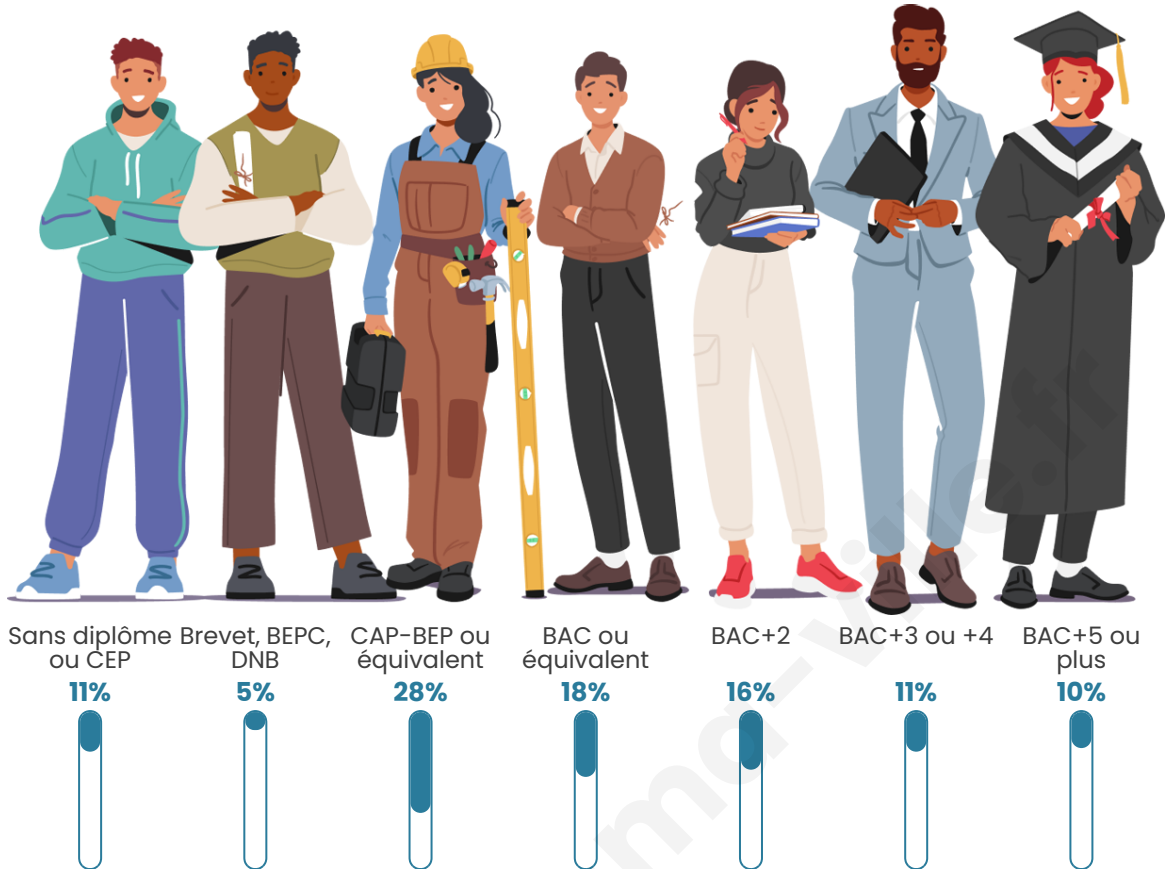

Nombre d'habitants

689

Age moyen

40 ans

Pop active

50.5%

Taux chômage

6.3%

Tranche d'âge

Activité professionnelle

Niveau de diplôme

Composition des ménages

Profils électoraux

Premier tour

	Emmanuel MACRON	28.47 %
	Jean-Luc MÉLENCHON	20.71 %
	Marine LE PEN	20.24 %
	Éric ZEMMOUR	7.76 %
	Valérie PÉCRESSÉ	6.82 %
	Yannick JADOT	4.24 %
	Jean LASSALLE	4.00 %
	Nicolas DUPONT-AIGNAN	2.35 %
	Fabien ROUSSEL	2.12 %
	Anne HIDALGO	1.41 %
	Philippe POUTOU	1.18 %
	Nathalie ARTHAUD	0.71 %