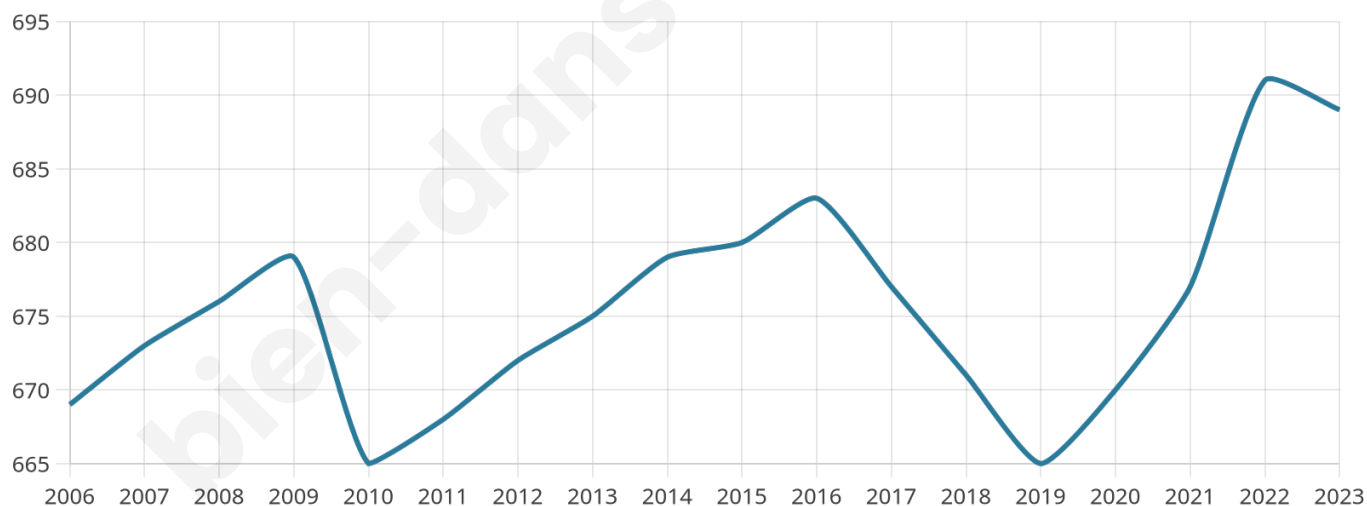

Nombre d'habitants

689

Age moyen

40 ans

Pop active

50.5%

Taux chômage

6.3%

Pop densité

172 h/km²

Revenu moyen

28 410 €/an

Evolution du nombre d'habitants

Sources : Institut national de la statistique et des études économiques (insee) selon Les dernières parutions officielles de 2024 portant sur les années 2020, 2021 et 2022.

Tranche d'âge

Activité professionnelle

Niveau de diplôme

Composition des ménages

Profils électoraux

Premier tour

	Emmanuel MACRON	28.47 %
	Jean-Luc MÉLENCHON	20.71 %
	Marine LE PEN	20.24 %
	Éric ZEMMOUR	7.76 %
	Valérie PÉCRESSÉ	6.82 %
	Yannick JADOT	4.24 %
	Jean LASSALLE	4.00 %
	Nicolas DUPONT-AIGNAN	2.35 %
	Fabien ROUSSEL	2.12 %
	Anne HIDALGO	1.41 %
	Philippe POUTOU	1.18 %
	Nathalie ARTHAUD	0.71 %