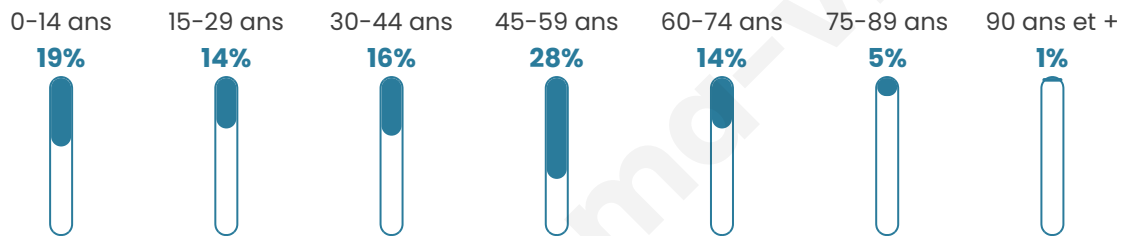

Nombre d'habitants

689

Age moyen

40 ans

Pop active

50.5%

Taux chômage

6.3%

Pop densité

172 h/km²

Revenu moyen

28 410 €/an

Evolution du nombre d'habitants

Sources : Institut national de la statistique et des études économiques (insee) selon Les dernières parutions officielles de 2024 portant sur les années 2020, 2021 et 2022.

Tranche d'âge

Activité professionnelle

Niveau de diplôme

Composition des ménages

Profils électoraux

Premier tour

	Emmanuel MACRON	28.47 %
	Jean-Luc MÉLENCHON	20.71 %
	Marine LE PEN	20.24 %
	Éric ZEMMOUR	7.76 %
	Valérie PÉCRESSÉ	6.82 %
	Yannick JADOT	4.24 %
	Jean LASSALLE	4.00 %
	Nicolas DUPONT-AIGNAN	2.35 %
	Fabien ROUSSEL	2.12 %
	Anne HIDALGO	1.41 %
	Philippe POUTOU	1.18 %
	Nathalie ARTHAUD	0.71 %

542 inscrits

Participation : 79.52%
Votes blancs : 0.93%
Votes nuls : 0.46%

Second tour

	Emmanuel MACRON	58,97 %
	Marine LE PEN	41,03 %

543 inscrits

Participation : 75.14%
Votes blancs : 8.33%
Votes nuls : 1.47%