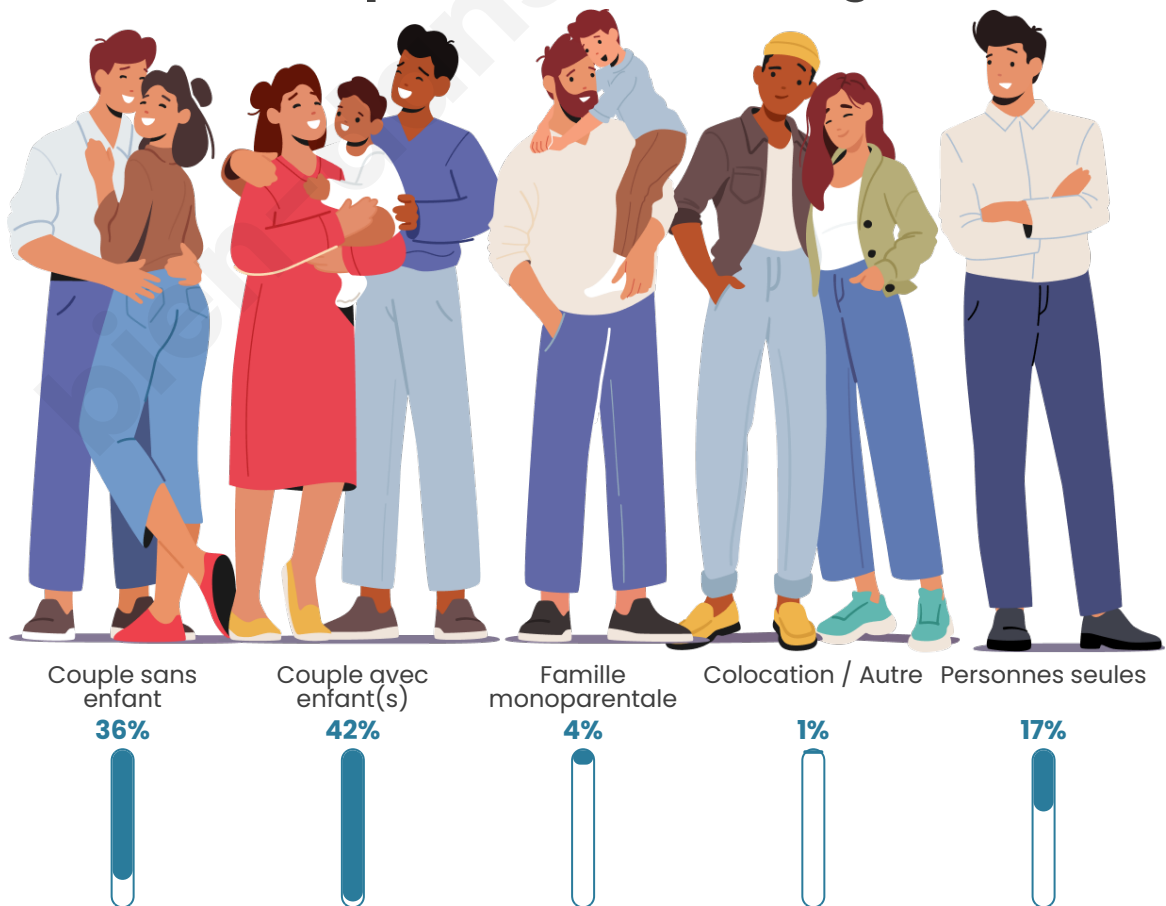

Nombre d'habitants

689

Age moyen

40 ans

Pop active

50.5%

Taux chômage

6.3%

Tranche d'âge

Activité professionnelle

Niveau de diplôme

Composition des ménages

Profils électoraux

Premier tour

	Emmanuel MACRON	28.47 %
	Jean-Luc MÉLENCHON	20.71 %
	Marine LE PEN	20.24 %
	Éric ZEMMOUR	7.76 %
	Valérie PÉCRESSÉ	6.82 %
	Yannick JADOT	4.24 %
	Jean LASSALLE	4.00 %
	Nicolas DUPONT-AIGNAN	2.35 %
	Fabien ROUSSEL	2.12 %
	Anne HIDALGO	1.41 %
	Philippe POUTOU	1.18 %
	Nathalie ARTHAUD	0.71 %