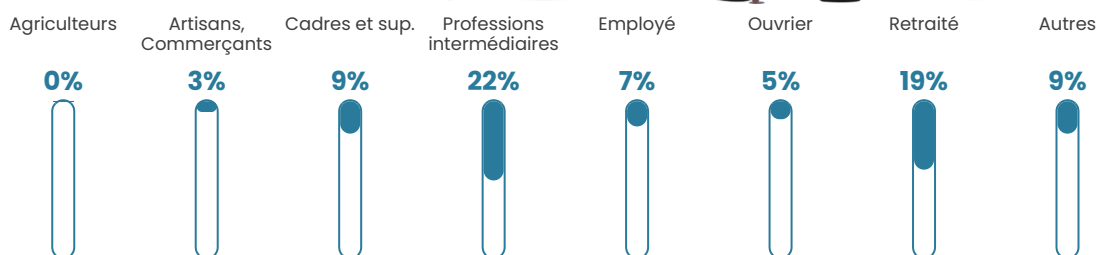

Pop densité

172 h/km²

Revenu moyen

28 410 €/an

Evolution du nombre d'habitants

Sources : Institut national de la statistique et des études économiques (insee) selon Les dernières parutions officielles de 2024 portant sur les années 2020, 2021 et 2022.

Tranche d'âge

Activité professionnelle

Niveau de diplôme

Composition des ménages

Profils électoraux

Premier tour

	Emmanuel MACRON	28.47 %
	Jean-Luc MÉLENCHON	20.71 %
	Marine LE PEN	20.24 %
	Éric ZEMMOUR	7.76 %
	Valérie PÉCRESSÉ	6.82 %
	Yannick JADOT	4.24 %
	Jean LASSALLE	4.00 %
	Nicolas DUPONT-AIGNAN	2.35 %
	Fabien ROUSSEL	2.12 %
	Anne HIDALGO	1.41 %
	Philippe POUTOU	1.18 %
	Nathalie ARTHAUD	0.71 %