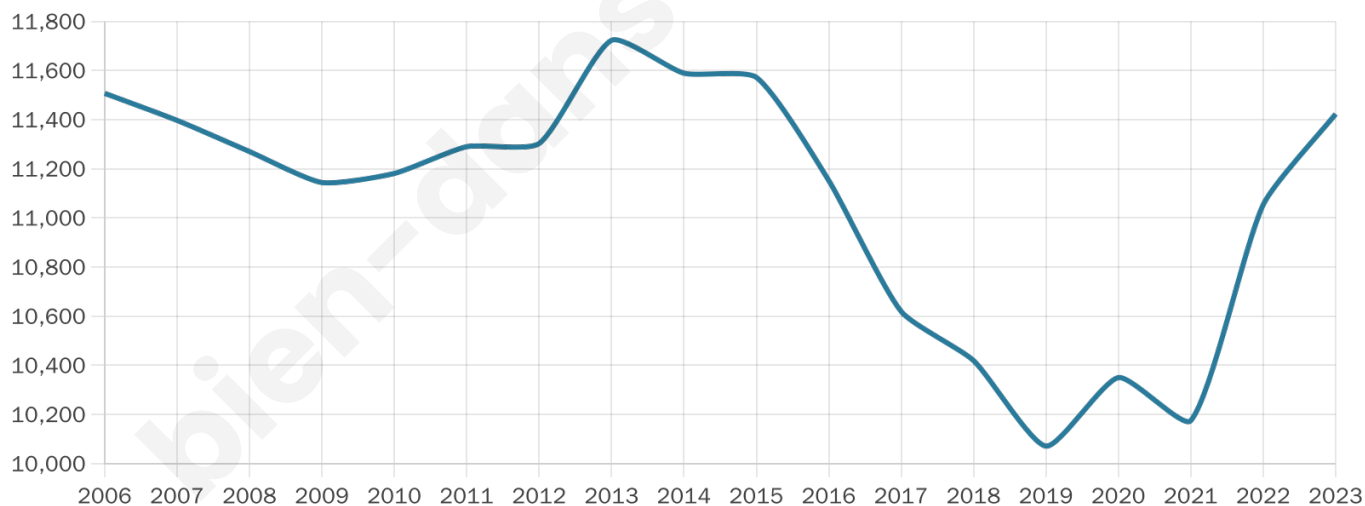

Nombre d'habitants

11 423

Age moyen

40 ans

Pop active

48.4%

Taux chômage

14.9%

Pop densité

2 856 h/km²

Revenu moyen

25 070 €/an

Evolution du nombre d'habitants

Sources : Institut national de la statistique et des études économiques (insee) selon Les dernières parutions officielles de 2024 portant sur les années 2020, 2021 et 2022.

Tranche d'âge

Activité professionnelle

Niveau de diplôme

Composition des ménages

Profils électoraux

Premier tour

	Emmanuel MACRON	30.08 %
	Jean-Luc MÉLENCHON	29.09 %
	Marine LE PEN	16.25 %
	Éric ZEMMOUR	7.44 %
	Yannick JADOT	4.62 %
	Valérie PÉCRESE	4.48 %
	Nicolas DUPONT- AIGNAN	2.59 %
	Jean LASSALLE	1.92 %
	Anne HIDALGO	1.22 %
	Fabien ROUSSEL	1.10 %
	Philippe POUTOU	0.96 %
	Nathalie ARTHAUD	0.26 %