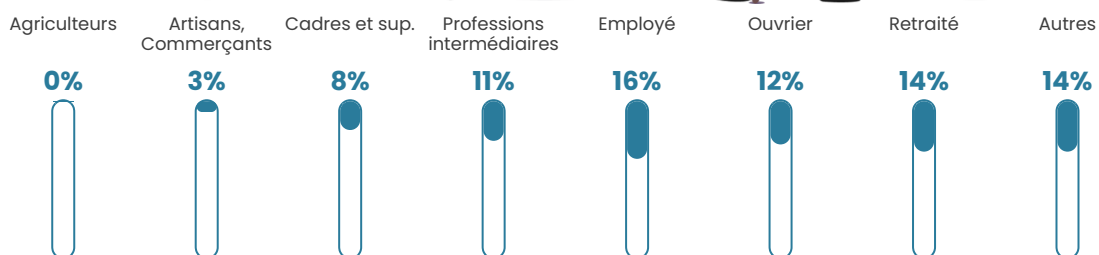

Pop densité

2 856 h/km²

Revenu moyen

25 070 €/an

Evolution du nombre d'habitants

Sources : Institut national de la statistique et des études économiques (insee) selon Les dernières parutions officielles de 2024 portant sur les années 2020, 2021 et 2022.

Tranche d'âge

Activité professionnelle

Niveau de diplôme

Composition des ménages

Profils électoraux

Premier tour

	Emmanuel MACRON	30.08 %
	Jean-Luc MÉLENCHON	29.09 %
	Marine LE PEN	16.25 %
	Éric ZEMMOUR	7.44 %
	Yannick JADOT	4.62 %
	Valérie PÉCRESE	4.48 %
	Nicolas DUPONT- AIGNAN	2.59 %
	Jean LASSALLE	1.92 %
	Anne HIDALGO	1.22 %
	Fabien ROUSSEL	1.10 %
	Philippe POUTOU	0.96 %
	Nathalie ARTHAUD	0.26 %