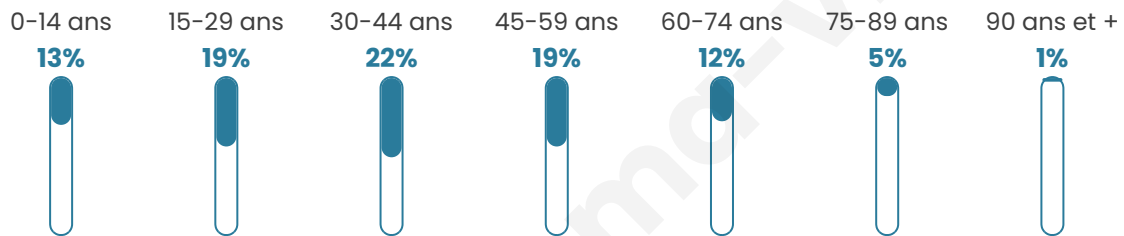

Nombre d'habitants

11 423

Age moyen

40 ans

Pop active

48.4%

Taux chômage

14.9%

Pop densité

2 856 h/km²

Revenu moyen

25 070 €/an

Evolution du nombre d'habitants

Sources : Institut national de la statistique et des études économiques (insee) selon Les dernières parutions officielles de 2024 portant sur les années 2020, 2021 et 2022.

Tranche d'âge

Activité professionnelle

Niveau de diplôme

Composition des ménages

Profils électoraux

Premier tour

	Emmanuel MACRON	30.08 %
	Jean-Luc MÉLENCHON	29.09 %
	Marine LE PEN	16.25 %
	Éric ZEMMOUR	7.44 %
	Yannick JADOT	4.62 %
	Valérie PÉCRESE	4.48 %
	Nicolas DUPONT- AIGNAN	2.59 %
	Jean LASSALLE	1.92 %
	Anne HIDALGO	1.22 %
	Fabien ROUSSEL	1.10 %
	Philippe POUTOU	0.96 %
	Nathalie ARTHAUD	0.26 %