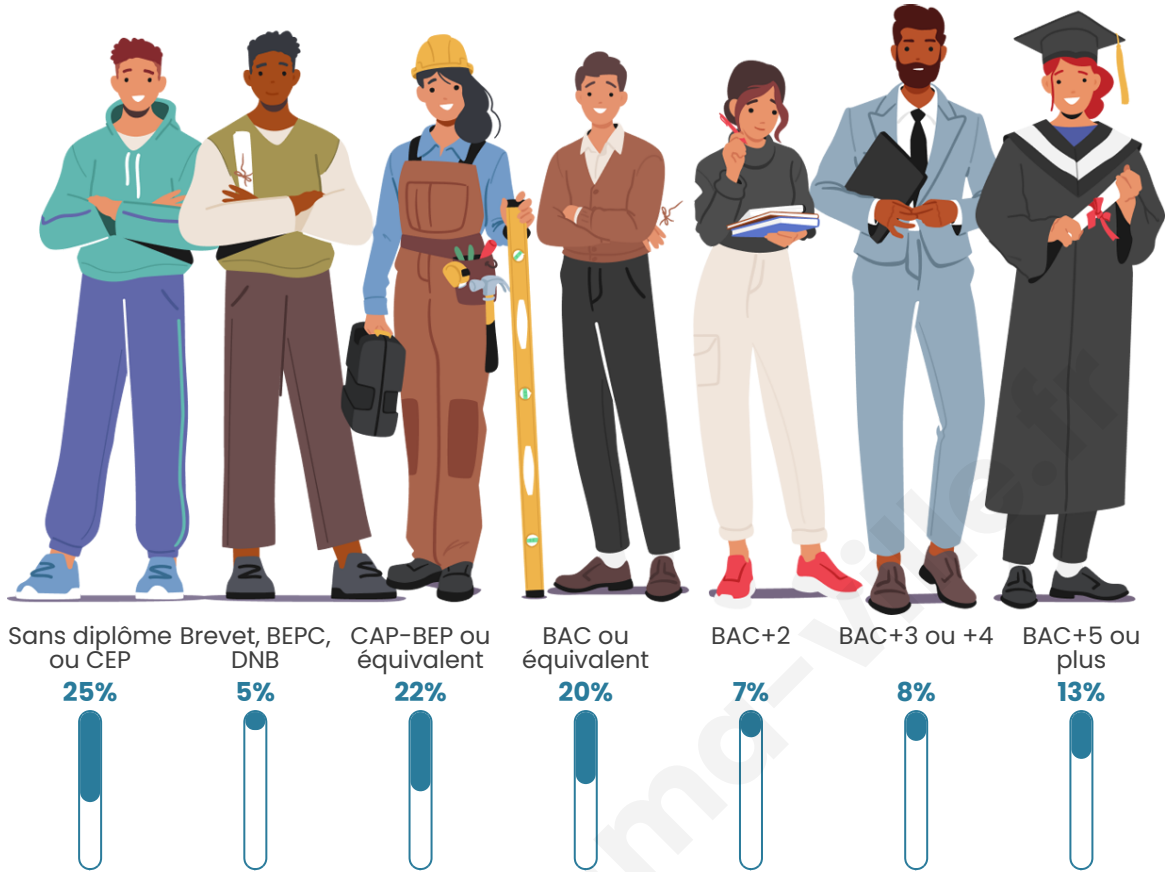

Nombre d'habitants

11 423

Age moyen

40 ans

Pop active

48.4%

Taux chômage

14.9%

Pop densité

2 856 h/km²

Revenu moyen

25 070 €/an

Evolution du nombre d'habitants

Sources : Institut national de la statistique et des études économiques (insee) selon Les dernières parutions officielles de 2024 portant sur les années 2020, 2021 et 2022.

Tranche d'âge

Activité professionnelle

Niveau de diplôme

Composition des ménages

Profils électoraux

Premier tour

	Emmanuel MACRON	30.08 %
	Jean-Luc MÉLENCHON	29.09 %
	Marine LE PEN	16.25 %
	Éric ZEMMOUR	7.44 %
	Yannick JADOT	4.62 %
	Valérie PÉCRESE	4.48 %
	Nicolas DUPONT- AIGNAN	2.59 %
	Jean LASSALLE	1.92 %
	Anne HIDALGO	1.22 %
	Fabien ROUSSEL	1.10 %
	Philippe POUTOU	0.96 %
	Nathalie ARTHAUD	0.26 %