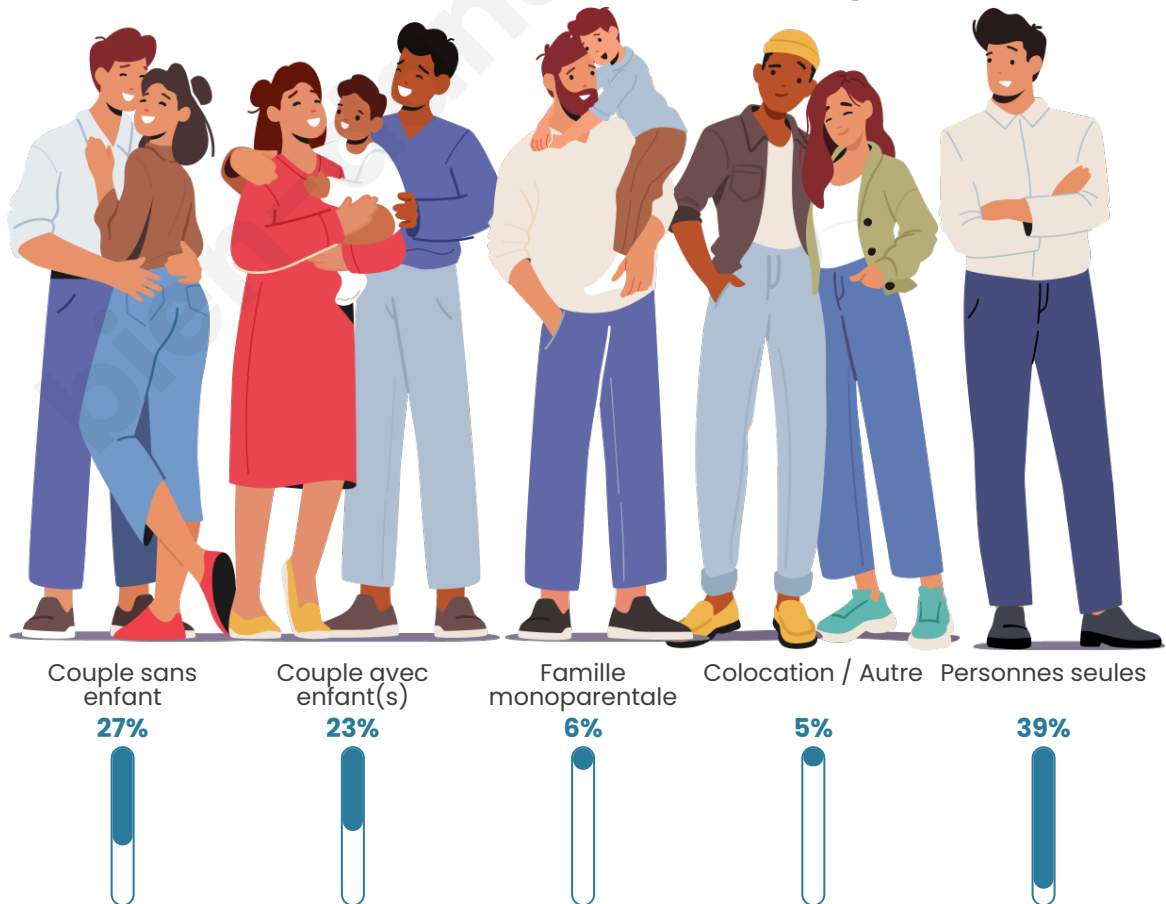

Nombre d'habitants

11 423

Age moyen

40 ans

Pop active

48.4%

Taux chômage

14.9%

Tranche d'âge

Activité professionnelle

Niveau de diplôme

Composition des ménages

Profils électoraux

Premier tour

	Emmanuel MACRON	30.08 %
	Jean-Luc MÉLENCHON	29.09 %
	Marine LE PEN	16.25 %
	Éric ZEMMOUR	7.44 %
	Yannick JADOT	4.62 %
	Valérie PÉCRESE	4.48 %
	Nicolas DUPONT- AIGNAN	2.59 %
	Jean LASSALLE	1.92 %
	Anne HIDALGO	1.22 %
	Fabien ROUSSEL	1.10 %
	Philippe POUTOU	0.96 %
	Nathalie ARTHAUD	0.26 %