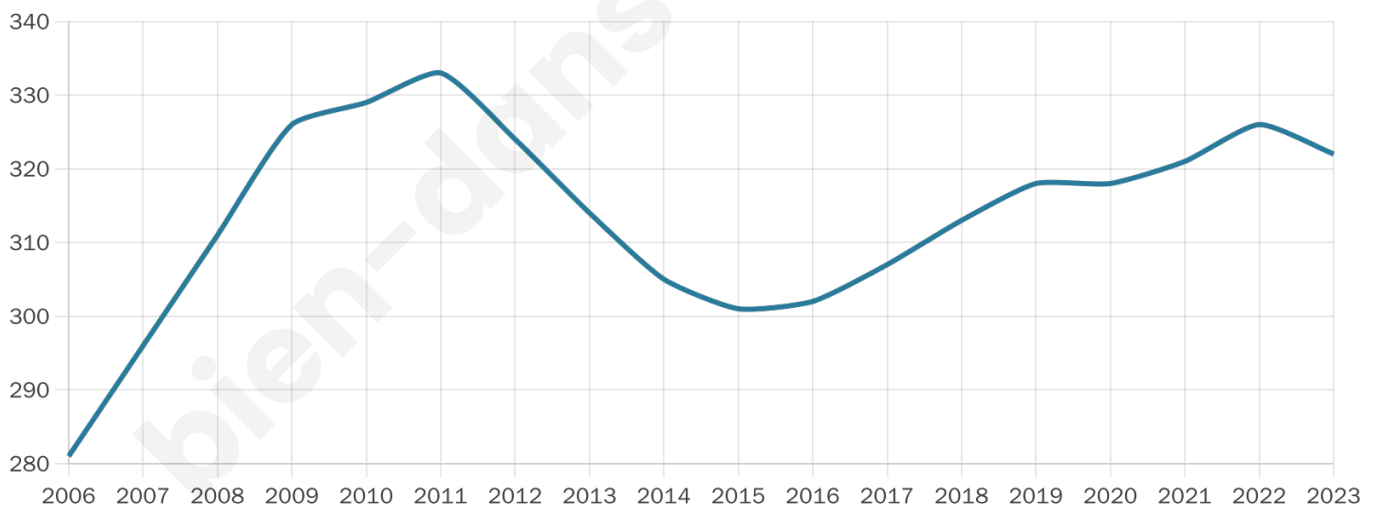

322

Age moyen

43 ans

Pop active

52.2%

Taux chômage

7.9%

Pop densité

11 h/km²

Revenu moyen

20 600 €/an

Evolution du nombre d'habitants

Sources : Institut national de la statistique et des études économiques (insee) selon Les dernières parutions officielles de 2024 portant sur les années 2020, 2021 et 2022.