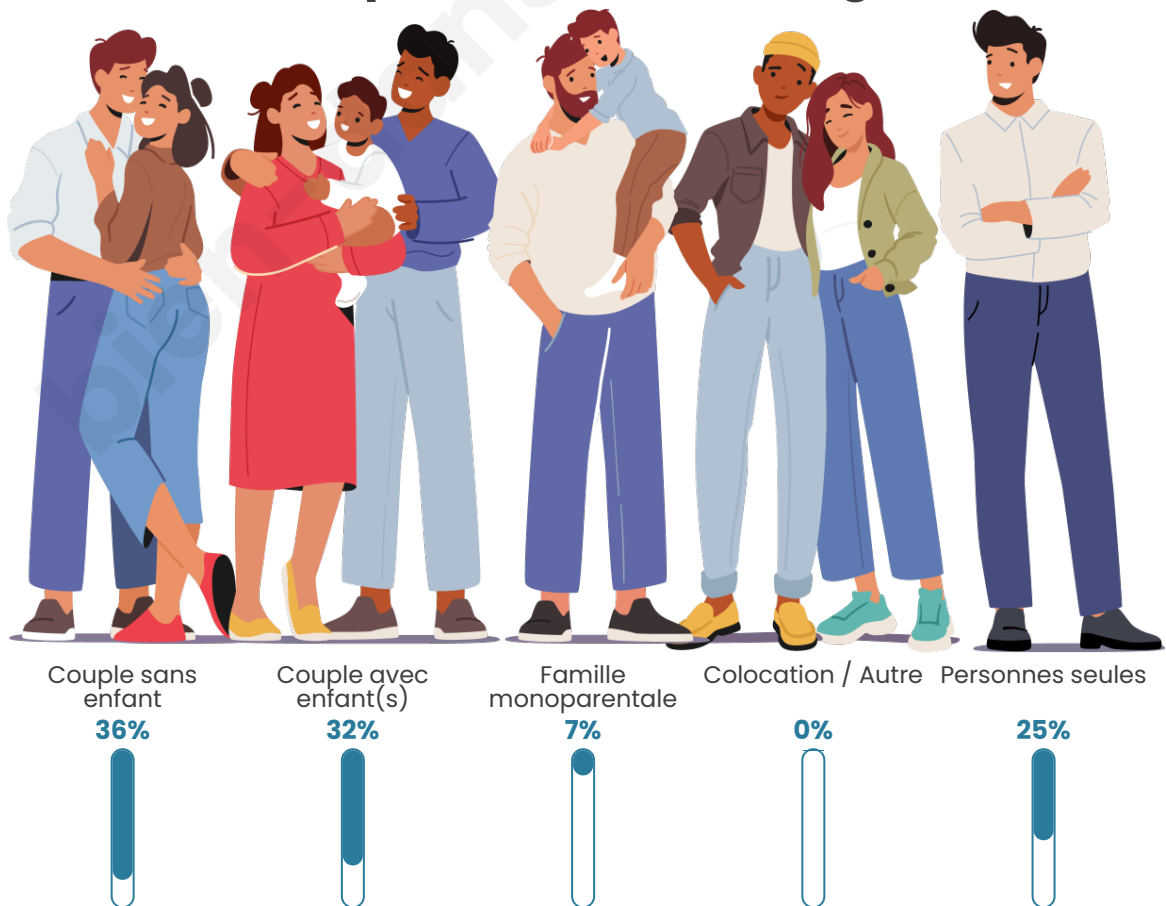

Tranche d'âge

Activité professionnelle

Niveau de diplôme

Composition des ménages

Profils électoraux

Premier tour

	Marine LE PEN	27.83 %
	Jean-Luc MÉLENCHON	19.81 %
	Emmanuel MACRON	17.45 %
	Jean LASSALLE	10.85 %
	Éric ZEMMOUR	7.55 %
	Yannick JADOT	4.72 %
	Valérie PÉCRESE	4.72 %
	Anne HIDALGO	3.30 %
	Fabien ROUSSEL	2.36 %
	Nicolas DUPONT-AIGNAN	0.94 %
	Philippe POUTOU	0.47 %
	Nathalie ARTHAUD	0.00 %