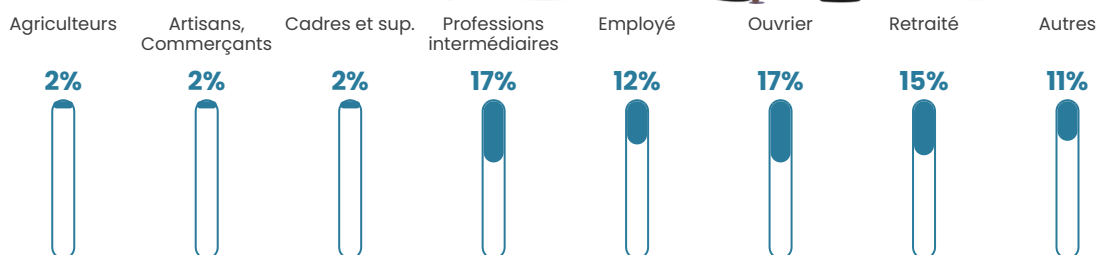

11 h/km²

Revenu moyen

20 600 €/an

Evolution du nombre d'habitants

Sources : Institut national de la statistique et des études économiques (insee) selon Les dernières parutions officielles de 2024 portant sur les années 2020, 2021 et 2022.

Tranche d'âge

Activité professionnelle

Niveau de diplôme

Composition des ménages

Profils électoraux

Premier tour

	Marine LE PEN	27.83 %
	Jean-Luc MÉLENCHON	19.81 %
	Emmanuel MACRON	17.45 %
	Jean LASSALLE	10.85 %
	Éric ZEMMOUR	7.55 %
	Yannick JADOT	4.72 %
	Valérie PÉCRESE	4.72 %
	Anne HIDALGO	3.30 %
	Fabien ROUSSEL	2.36 %
	Nicolas DUPONT-AIGNAN	0.94 %
	Philippe POUTOU	0.47 %
	Nathalie ARTHAUD	0.00 %