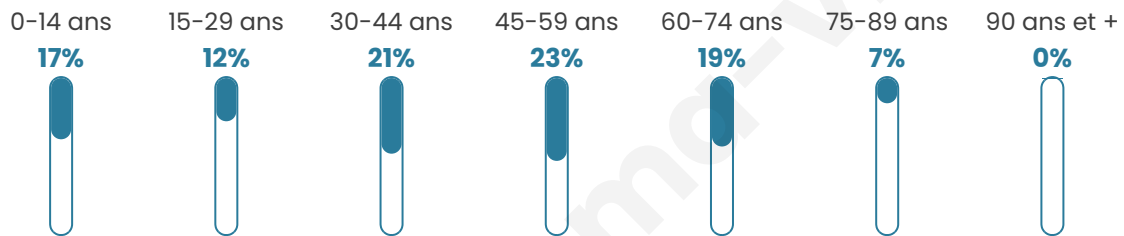

322

Age moyen

43 ans

Pop active

52.2%

Taux chômage

7.9%

Pop densité

11 h/km²

Revenu moyen

20 600 €/an

Evolution du nombre d'habitants

Sources : Institut national de la statistique et des études économiques (insee) selon Les dernières parutions officielles de 2024 portant sur les années 2020, 2021 et 2022.

Tranche d'âge

Activité professionnelle

Niveau de diplôme

Composition des ménages

Profils électoraux

Premier tour

	Marine LE PEN	27.83 %
	Jean-Luc MÉLENCHON	19.81 %
	Emmanuel MACRON	17.45 %
	Jean LASSALLE	10.85 %
	Éric ZEMMOUR	7.55 %
	Yannick JADOT	4.72 %
	Valérie PÉCRESE	4.72 %
	Anne HIDALGO	3.30 %
	Fabien ROUSSEL	2.36 %
	Nicolas DUPONT-AIGNAN	0.94 %
	Philippe POUTOU	0.47 %
	Nathalie ARTHAUD	0.00 %

271 inscrits

Participation : 81.18%

Votes blancs : 2.27%

Votes nuls : 1.36%

Second tour

	Emmanuel MACRON	48,44 %
	Marine LE PEN	51,56 %

271 inscrits

Participation : 79.7%