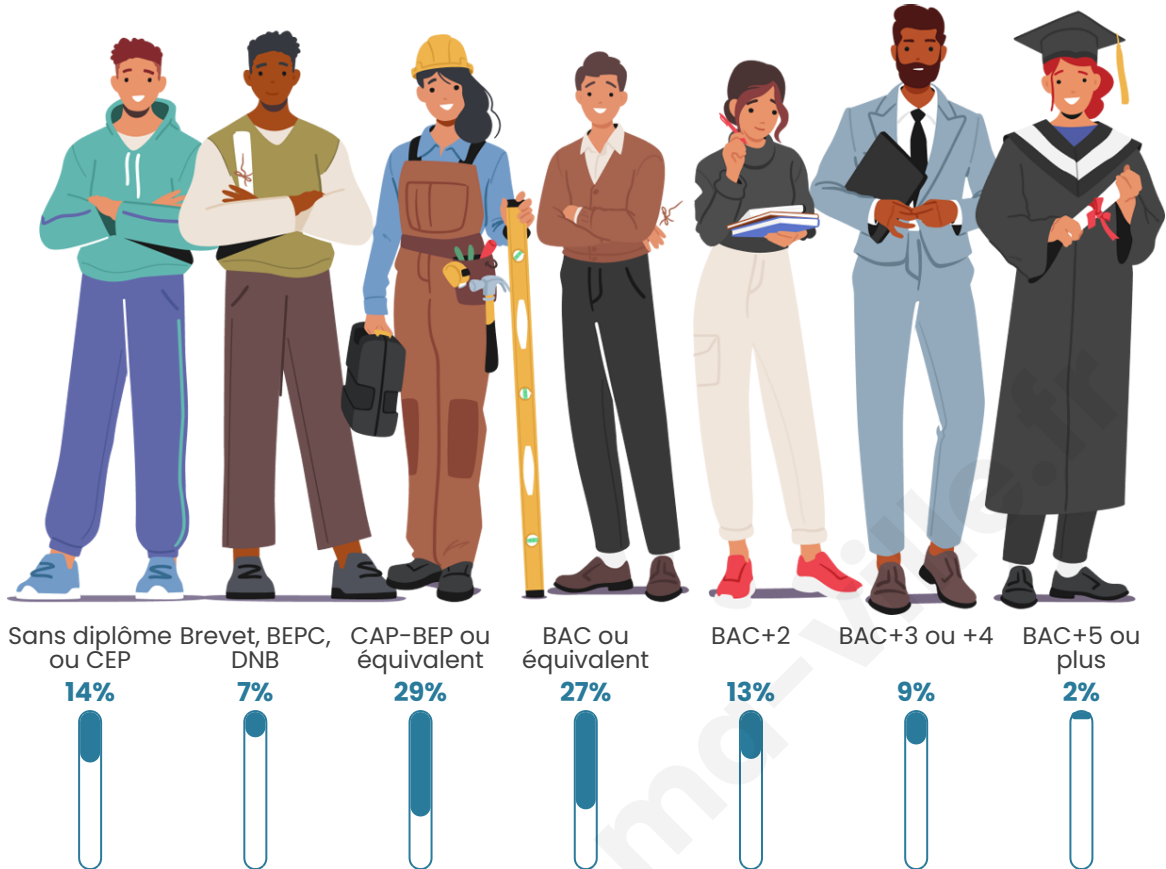

Tranche d'âge

Activité professionnelle

Niveau de diplôme

Composition des ménages

Profils électoraux

Premier tour

	Marine LE PEN	27.83 %
	Jean-Luc MÉLENCHON	19.81 %
	Emmanuel MACRON	17.45 %
	Jean LASSALLE	10.85 %
	Éric ZEMMOUR	7.55 %
	Yannick JADOT	4.72 %
	Valérie PÉCRESE	4.72 %
	Anne HIDALGO	3.30 %
	Fabien ROUSSEL	2.36 %
	Nicolas DUPONT-AIGNAN	0.94 %
	Philippe POUTOU	0.47 %
	Nathalie ARTHAUD	0.00 %