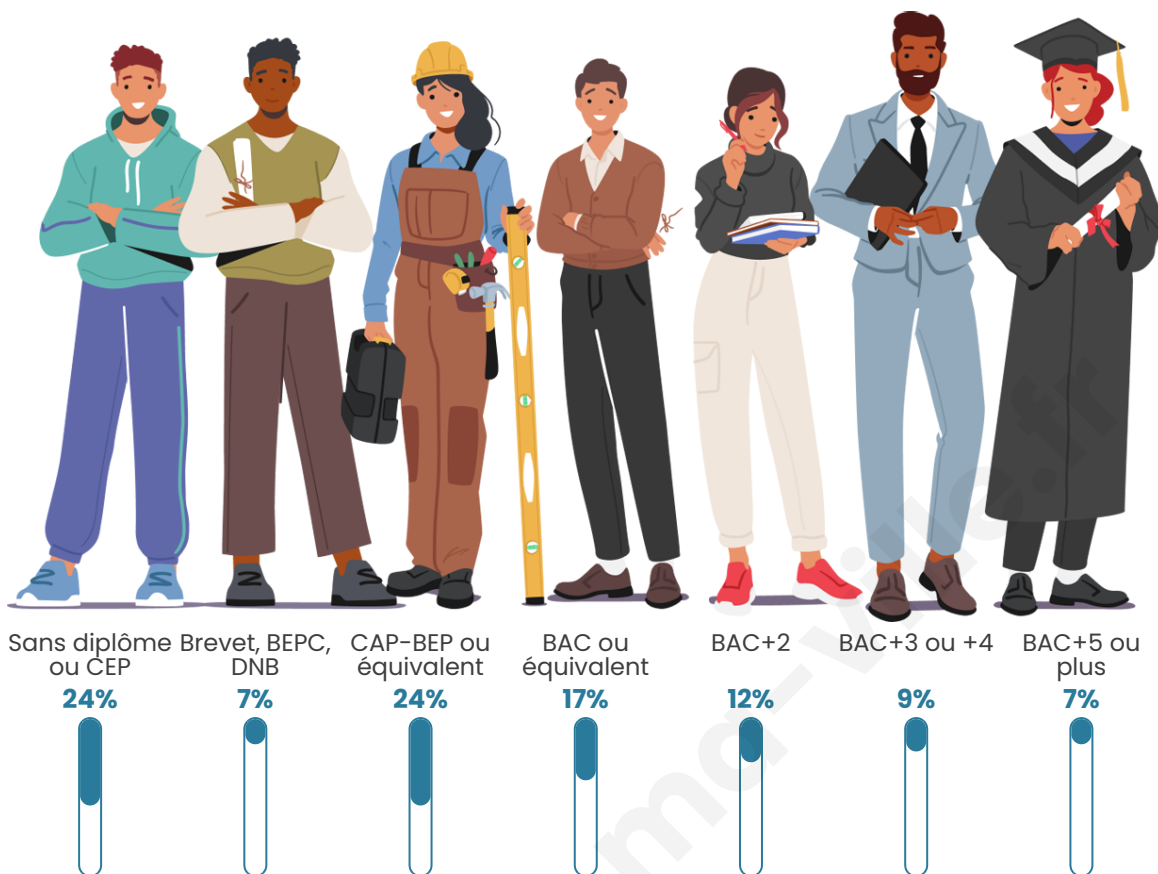

44 ans

Pop active

39.6%

Taux chômage

11.1%

Pop densité

323 h/km²

Revenu moyen

Tranche d'âge

Activité professionnelle

Niveau de diplôme

Composition des ménages

Profils électoraux

Premier tour

	Jean-Luc MÉLENCHON	27.63 %
	Marine LE PEN	22.74 %
	Emmanuel MACRON	21.50 %
	Éric ZEMMOUR	6.85 %
	Jean LASSALLE	5.40 %
	Valérie PÉCRESSE	3.80 %
	Yannick JADOT	3.56 %
	Anne HIDALGO	2.70 %
	Fabien ROUSSEL	2.30 %
	Nicolas DUPONT-AIGNAN	2.19 %
	Philippe POUTOU	0.89 %
	Nathalie ARTHAUD	0.43 %