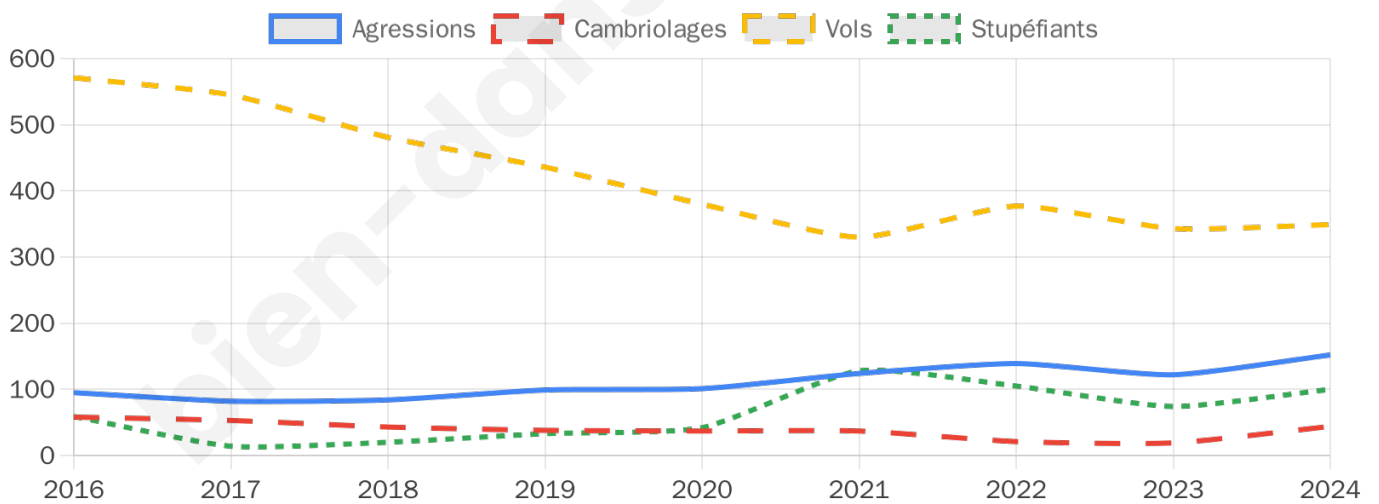

10 711 inscrits

Participation : 76.21%

Votes blancs : 0.96%

Votes nuls : 1.10%

Second tour

	Emmanuel MACRON	54,25 %
	Marine LE PEN	45,75 %

10 713 inscrits

Participation : 72.16%

Votes blancs : 7.75%

Votes nuls : 3.34%

Sécurité

Agressions physiques / sexuelles

152

Cambriolages

44

Vols / dégradations

349

Stupéfiants

100

Evolution du nombre d'infractions

Pour comparer

(en proportion du nombre d'habitants)

Sources : Bases statistiques communale, départementale et régionale de la délinquance enregistrée par la police et la gendarmerie nationales selon les dernières parutions officielles de 2025 portant sur l'année 2024 ([data.gouv](https://data.gouv.fr)).