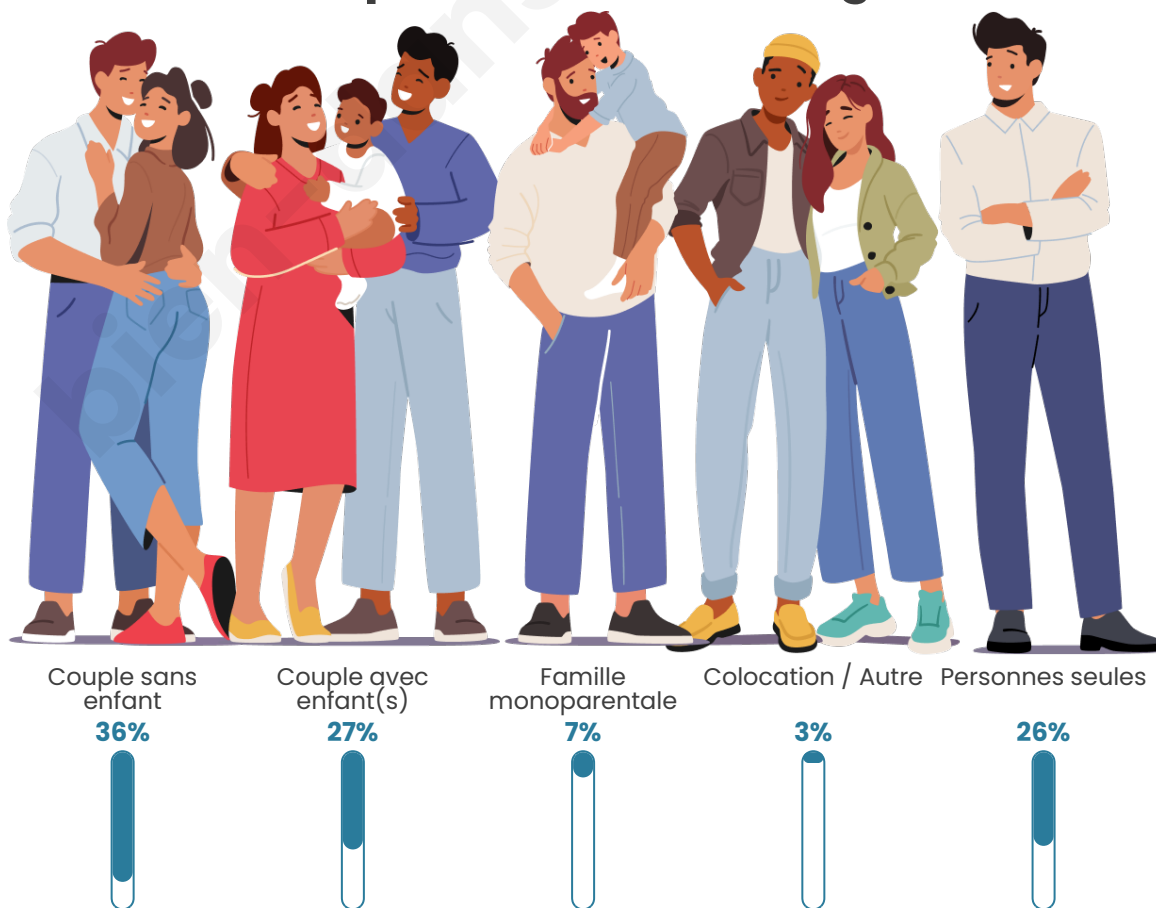

Tranche d'âge

Activité professionnelle

Niveau de diplôme

Composition des ménages

Profils électoraux

Premier tour

	Jean-Luc MÉLENCHON	27.63 %
	Marine LE PEN	22.74 %
	Emmanuel MACRON	21.50 %
	Éric ZEMMOUR	6.85 %
	Jean LASSALLE	5.40 %
	Valérie PÉCRESSE	3.80 %
	Yannick JADOT	3.56 %
	Anne HIDALGO	2.70 %
	Fabien ROUSSEL	2.30 %
	Nicolas DUPONT-AIGNAN	2.19 %
	Philippe POUTOU	0.89 %
	Nathalie ARTHAUD	0.43 %