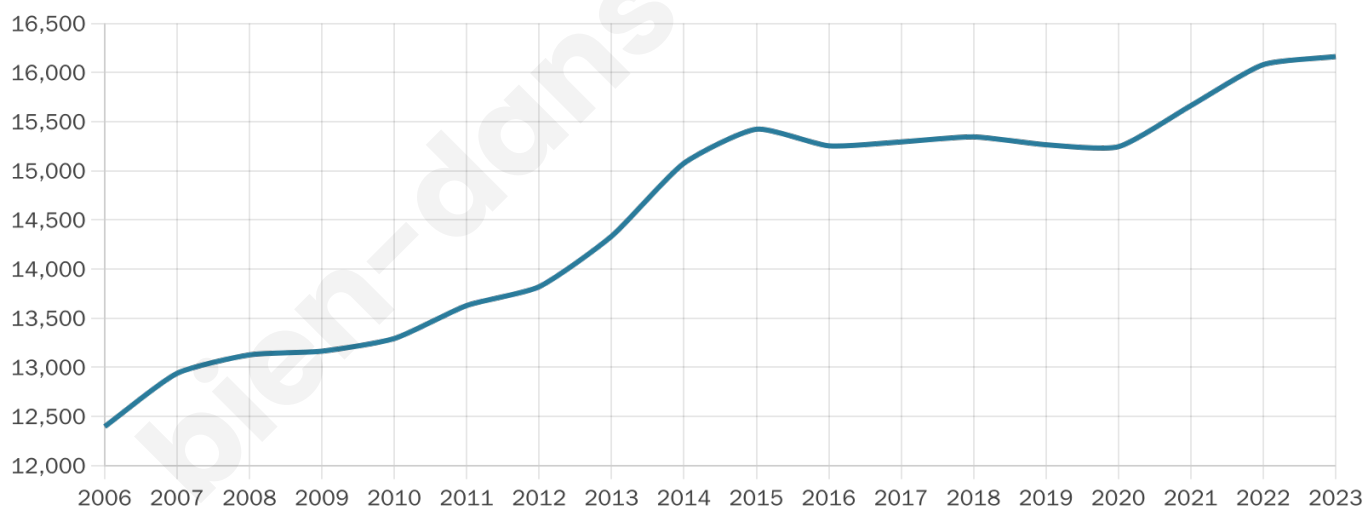

Version web

Ville de Gaillac

Présenté par

BIEN dans
ma **VILLE** 

Sommaire

Situation géographique	3
Statistiques sur la population	4
Evolution du nombre d'habitants	4
Tranche d'âge	5
0-14 ans	5
15-29 ans	5
30-44 ans	5
45-59 ans	5
60-74 ans	5
75-89 ans	5
90 ans et +	5
Activité professionnelle	5
Agriculteurs	5
Artisans, Commerçants	5
Cadres et sup.	5
Professions intermédiaires	5
Employé	5
Ouvrier	5
Retraité	5
Autres	5
Niveau de diplôme	6
Sans diplôme ou CEP	6
Brevet, BEPC, DNB	6
CAP-BEP ou équivalent	6
BAC ou équivalent	6
BAC+2	6
BAC+3 ou +4	6
BAC+5 ou plus	6
Composition des ménages	6
Couple sans enfant	6
Couple avec enfant(s)	6
Famille monoparentale	6
Colocation / Autre	6
Personnes seules	6
Profil électoraux	7
Premier tour	7
Sécurité	8
Evolution du nombre d'infractions	8
Pour comparer	9
Services à la population	10
Commerce	10
Éducation	10
Villes autour de Gaillac	11
Avis sur la ville de Gaillac	12
Moyenne par critère	12
Villes autour de Gaillac	12
Répartition des avis par note	12
Répartition des avis par note	12

44 ans

Pop active

39.6%

Taux chômage

11.1%

Pop densité

323 h/km²

Revenu moyen

20 780 €/an

Evolution du nombre d'habitants

Sources : Institut national de la statistique et des études économiques (insee) selon Les dernières parutions officielles de 2024 portant sur les années 2020, 2021 et 2022.