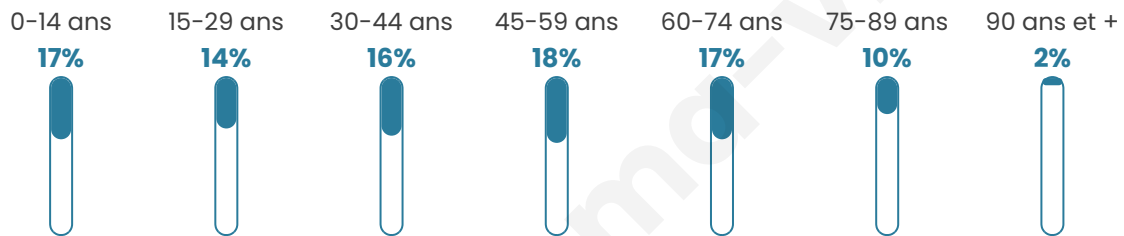

Version web

Ville de Gaillac

Présenté par

BIEN dans
ma **VILLE** 

Sommaire

Situation géographique	3
Statistiques sur la population	4
Evolution du nombre d'habitants	4
Tranche d'âge	5
0-14 ans	5
15-29 ans	5
30-44 ans	5
45-59 ans	5
60-74 ans	5
75-89 ans	5
90 ans et +	5
Activité professionnelle	5
Agriculteurs	5
Artisans, Commerçants	5
Cadres et sup.	5
Professions intermédiaires	5
Employé	5
Ouvrier	5
Retraité	5
Autres	5
Niveau de diplôme	6
Sans diplôme ou CEP	6
Brevet, BEPC, DNB	6
CAP-BEP ou équivalent	6
BAC ou équivalent	6
BAC+2	6
BAC+3 ou +4	6
BAC+5 ou plus	6
Composition des ménages	6
Couple sans enfant	6
Couple avec enfant(s)	6
Famille monoparentale	6
Colocation / Autre	6
Personnes seules	6
Profil électoraux	7
Premier tour	7
Sécurité	8
Evolution du nombre d'infractions	8
Pour comparer	9
Services à la population	10
Commerce	10
Éducation	10
Villes autour de Gaillac	11
Avis sur la ville de Gaillac	12
Moyenne par critère	12
Villes autour de Gaillac	12
Répartition des avis par note	12
Répartition des avis par note	12

44 ans

Pop active

39.6%

Taux chômage

11.1%

Pop densité

323 h/km²

Revenu moyen

Tranche d'âge

Activité professionnelle

Niveau de diplôme

Composition des ménages

Profils électoraux

Premier tour

	Jean-Luc MÉLENCHON	27.63 %
	Marine LE PEN	22.74 %
	Emmanuel MACRON	21.50 %
	Éric ZEMMOUR	6.85 %
	Jean LASSALLE	5.40 %
	Valérie PÉCRESSE	3.80 %
	Yannick JADOT	3.56 %
	Anne HIDALGO	2.70 %
	Fabien ROUSSEL	2.30 %
	Nicolas DUPONT-AIGNAN	2.19 %
	Philippe POUTOU	0.89 %
	Nathalie ARTHAUD	0.43 %