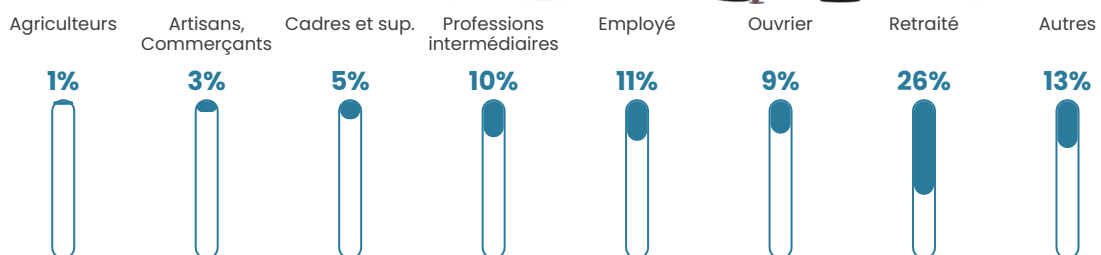

20 780 €/an

Evolution du nombre d'habitants

Sources : Institut national de la statistique et des études économiques (insee) selon Les dernières parutions officielles de 2024 portant sur les années 2020, 2021 et 2022.

Tranche d'âge

Activité professionnelle

Niveau de diplôme

Composition des ménages

Profils électoraux

Premier tour

	Jean-Luc MÉLENCHON	27.63 %
	Marine LE PEN	22.74 %
	Emmanuel MACRON	21.50 %
	Éric ZEMMOUR	6.85 %
	Jean LASSALLE	5.40 %
	Valérie PÉCRESSE	3.80 %
	Yannick JADOT	3.56 %
	Anne HIDALGO	2.70 %
	Fabien ROUSSEL	2.30 %
	Nicolas DUPONT-AIGNAN	2.19 %
	Philippe POUTOU	0.89 %
	Nathalie ARTHAUD	0.43 %