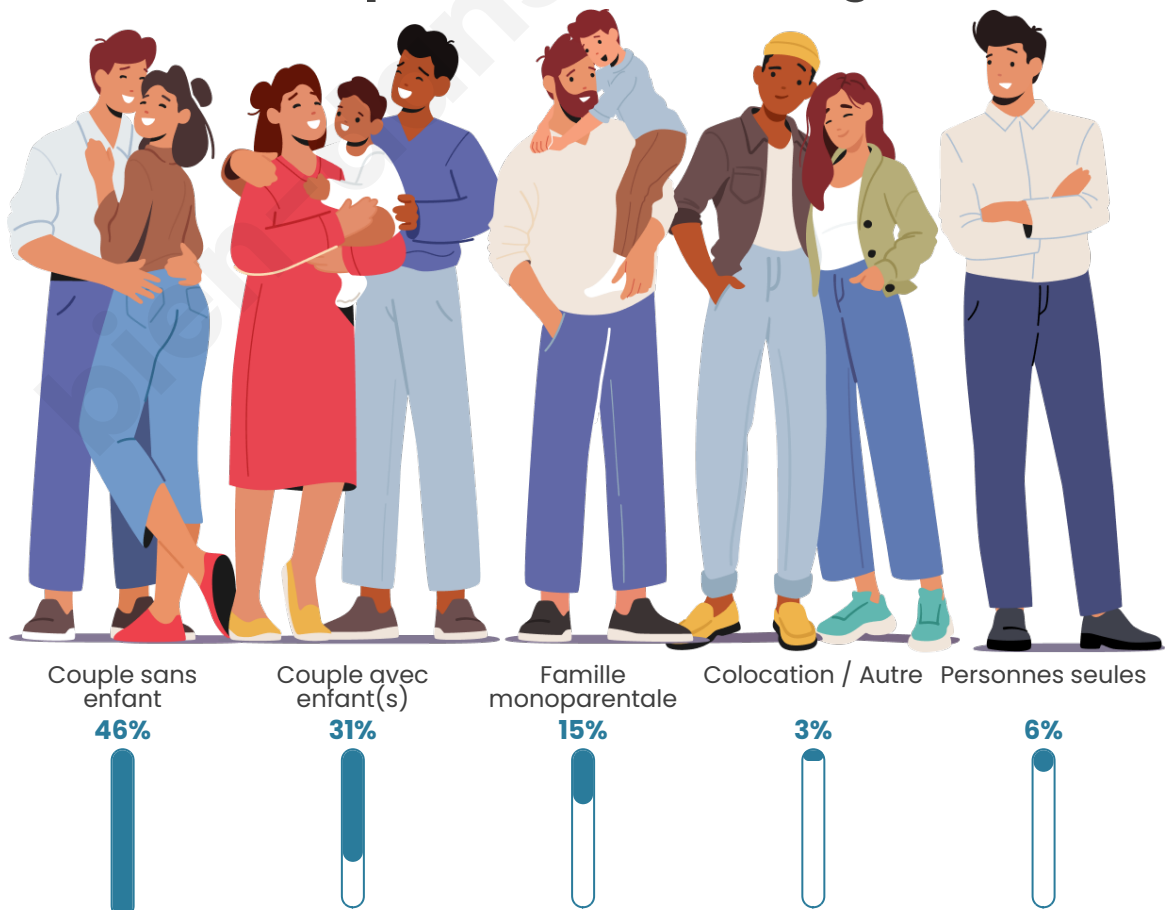

Tranche d'âge

Activité professionnelle

Niveau de diplôme

Composition des ménages

Profils électoraux

Premier tour

	Marine LE PEN	28.19 %
	Jean-Luc MÉLENCHON	23.94 %
	Éric ZEMMOUR	18.62 %
	Emmanuel MACRON	11.17 %
	Valérie PÉCRESE	5.32 %
	Jean LASSALLE	3.72 %
	Fabien ROUSSEL	2.66 %
	Yannick JADOT	2.66 %
	Anne HIDALGO	1.60 %
	Philippe POUTOU	1.06 %
	Nicolas DUPONT-AIGNAN	1.06 %
	Nathalie ARTHAUD	0.00 %