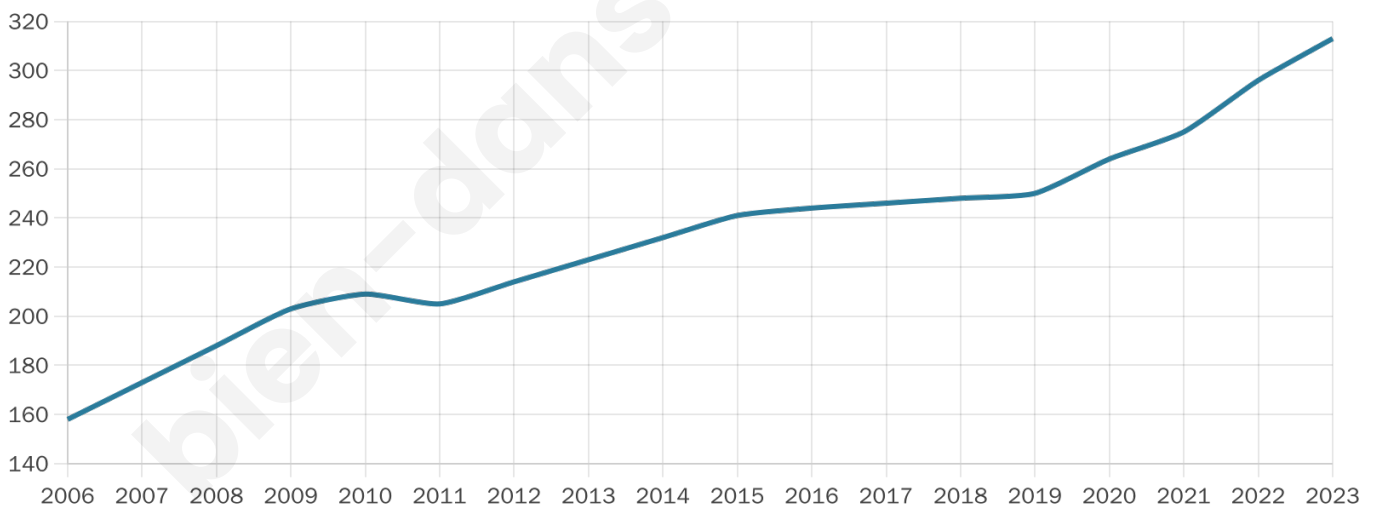

Version web

Ville de Gailhan

Présenté par

BIEN dans
ma **VILLE** 

Sommaire

Situation géographique	3
Statistiques sur la population	4
Evolution du nombre d'habitants	4
Tranche d'âge	5
0-14 ans	5
15-29 ans	5
30-44 ans	5
45-59 ans	5
60-74 ans	5
75-89 ans	5
90 ans et +	5
Activité professionnelle	5
Agriculteurs	5
Artisans, Commerçants	5
Cadres et sup.	5
Professions intermédiaires	5
Employé	5
Ouvrier	5
Retraité	5
Autres	5
Niveau de diplôme	6
Sans diplôme ou CEP	6
Brevet, BEPC, DNB	6
CAP-BEP ou équivalent	6
BAC ou équivalent	6
BAC+2	6
BAC+3 ou +4	6
BAC+5 ou plus	6
Composition des ménages	6
Couple sans enfant	6
Couple avec enfant(s)	6
Famille monoparentale	6
Colocation / Autre	6
Personnes seules	6
Profils électoraux	7
Premier tour	7
Sécurité	8
Evolution du nombre d'infractions	8
Pour comparer	9
Services à la population	10
Commerce	10
Éducation	10
Villes autour de Gailhan	11

42 ans

Pop active

43.8%

Taux chômage

9.4%

Pop densité

63 h/km²

Revenu moyen

23 200 €/an

Evolution du nombre d'habitants

Sources : Institut national de la statistique et des études économiques (insee) selon Les dernières parutions officielles de 2024 portant sur les années 2020, 2021 et 2022.