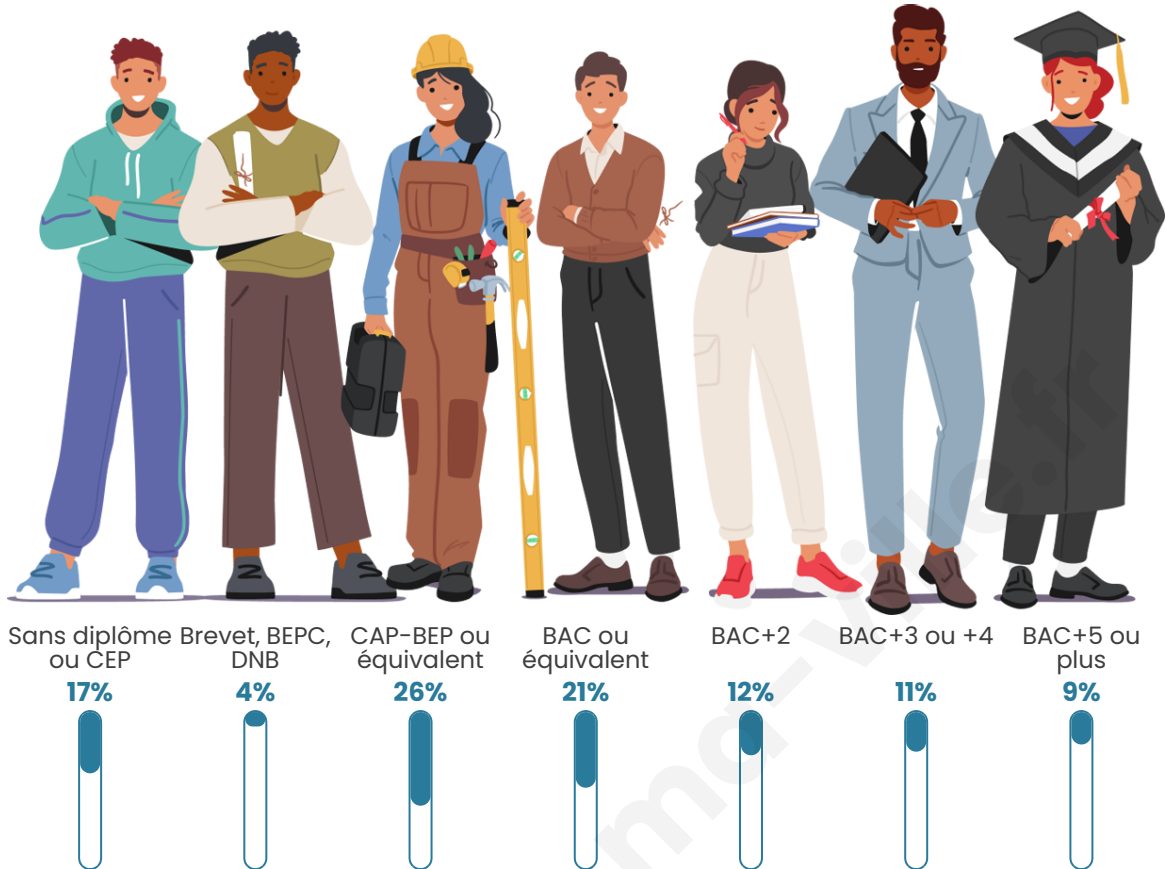

Version web

Ville de Gailhan

Présenté par

BIEN dans
ma **VILLE** 

Sommaire

Situation géographique	3
Statistiques sur la population	4
Evolution du nombre d'habitants	4
Tranche d'âge	5
0-14 ans	5
15-29 ans	5
30-44 ans	5
45-59 ans	5
60-74 ans	5
75-89 ans	5
90 ans et +	5
Activité professionnelle	5
Agriculteurs	5
Artisans, Commerçants	5
Cadres et sup.	5
Professions intermédiaires	5
Employé	5
Ouvrier	5
Retraité	5
Autres	5
Niveau de diplôme	6
Sans diplôme ou CEP	6
Brevet, BEPC, DNB	6
CAP-BEP ou équivalent	6
BAC ou équivalent	6
BAC+2	6
BAC+3 ou +4	6
BAC+5 ou plus	6
Composition des ménages	6
Couple sans enfant	6
Couple avec enfant(s)	6
Famille monoparentale	6
Colocation / Autre	6
Personnes seules	6
Profils électoraux	7
Premier tour	7
Sécurité	8
Evolution du nombre d'infractions	8
Pour comparer	9
Services à la population	10
Commerce	10
Éducation	10
Villes autour de Gailhan	11

Tranche d'âge

Activité professionnelle

Niveau de diplôme

Composition des ménages

Profils électoraux

Premier tour

	Marine LE PEN	28.19 %
	Jean-Luc MÉLENCHON	23.94 %
	Éric ZEMMOUR	18.62 %
	Emmanuel MACRON	11.17 %
	Valérie PÉCRESE	5.32 %
	Jean LASSALLE	3.72 %
	Fabien ROUSSEL	2.66 %
	Yannick JADOT	2.66 %
	Anne HIDALGO	1.60 %
	Philippe POUTOU	1.06 %
	Nicolas DUPONT-AIGNAN	1.06 %
	Nathalie ARTHAUD	0.00 %