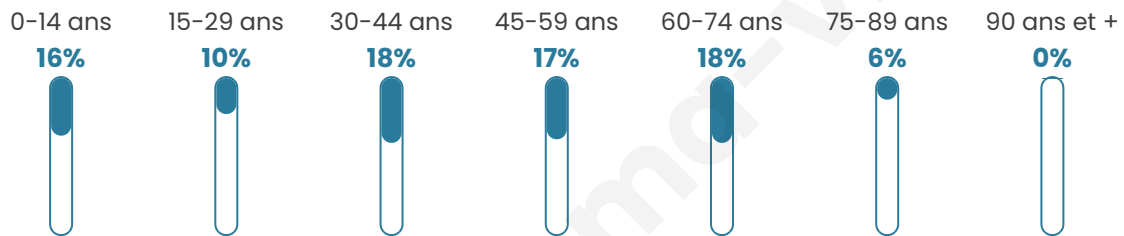

Version web

Ville de Gailhan

Présenté par

BIEN dans
ma **VILLE** 

Sommaire

Situation géographique	3
Statistiques sur la population	4
Evolution du nombre d'habitants	4
Tranche d'âge	5
0-14 ans	5
15-29 ans	5
30-44 ans	5
45-59 ans	5
60-74 ans	5
75-89 ans	5
90 ans et +	5
Activité professionnelle	5
Agriculteurs	5
Artisans, Commerçants	5
Cadres et sup.	5
Professions intermédiaires	5
Employé	5
Ouvrier	5
Retraité	5
Autres	5
Niveau de diplôme	6
Sans diplôme ou CEP	6
Brevet, BEPC, DNB	6
CAP-BEP ou équivalent	6
BAC ou équivalent	6
BAC+2	6
BAC+3 ou +4	6
BAC+5 ou plus	6
Composition des ménages	6
Couple sans enfant	6
Couple avec enfant(s)	6
Famille monoparentale	6
Colocation / Autre	6
Personnes seules	6
Profils électoraux	7
Premier tour	7
Sécurité	8
Evolution du nombre d'infractions	8
Pour comparer	9
Services à la population	10
Commerce	10
Éducation	10
Villes autour de Gailhan	11

42 ans

Pop active

43.8%

Taux chômage

9.4%

Pop densité

63 h/km²

Revenu moyen

23 200 €/an

Evolution du nombre d'habitants

Sources : Institut national de la statistique et des études économiques (insee) selon Les dernières parutions officielles de 2024 portant sur les années 2020, 2021 et 2022.

Tranche d'âge

Activité professionnelle

Niveau de diplôme

Composition des ménages

Profils électoraux

Premier tour

	Marine LE PEN	28.19 %
	Jean-Luc MÉLENCHON	23.94 %
	Éric ZEMMOUR	18.62 %
	Emmanuel MACRON	11.17 %
	Valérie PÉCRESE	5.32 %
	Jean LASSALLE	3.72 %
	Fabien ROUSSEL	2.66 %
	Yannick JADOT	2.66 %
	Anne HIDALGO	1.60 %
	Philippe POUTOU	1.06 %
	Nicolas DUPONT-AIGNAN	1.06 %
	Nathalie ARTHAUD	0.00 %