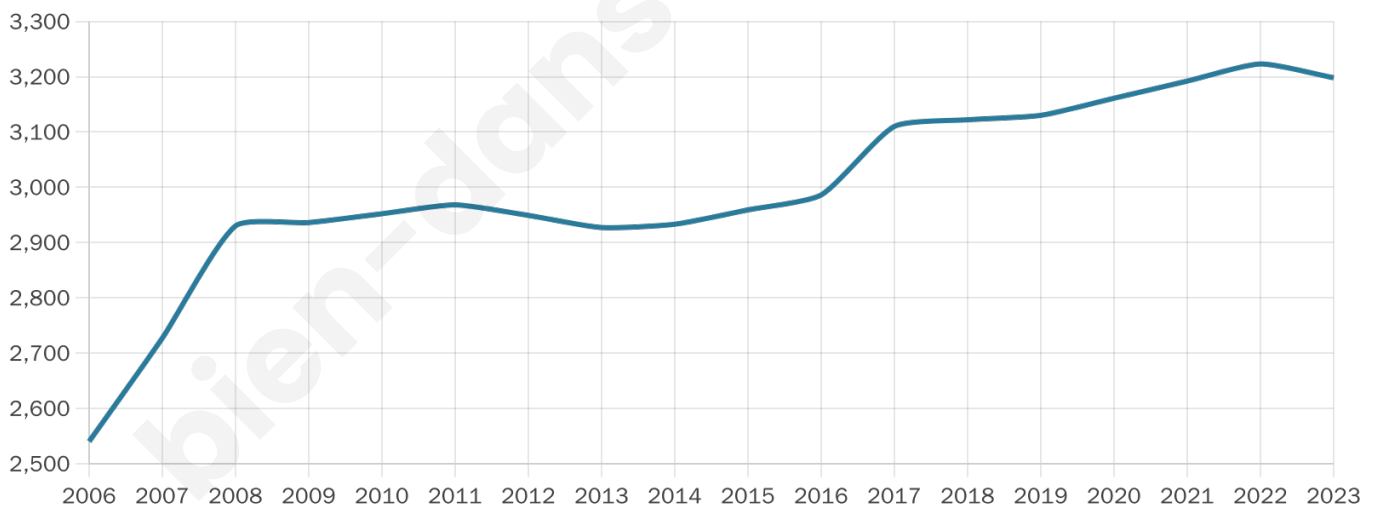

Nombre d'habitants

3 198

Age moyen

42 ans

Pop active

51.4%

Taux chômage

4.6%

Pop densité

800 h/km²

Revenu moyen

25 090 €/an

Evolution du nombre d'habitants

Sources : Institut national de la statistique et des études économiques (insee) selon Les dernières parutions officielles de 2024 portant sur les années 2020, 2021 et 2022.

Tranche d'âge

Activité professionnelle

Niveau de diplôme

Composition des ménages

Profils électoraux

Premier tour

	Emmanuel MACRON	28.11 %
	Marine LE PEN	24.06 %
	Jean-Luc MÉLENCHON	18.37 %
	Éric ZEMMOUR	7.21 %
	Jean LASSALLE	5.69 %
	Yannick JADOT	5.35 %
	Valérie PÉCRESE	3.32 %
	Anne HIDALGO	3.04 %
	Fabien ROUSSEL	2.31 %
	Nicolas DUPONT- AIGNAN	1.80 %
	Nathalie ARTHAUD	0.39 %
	Philippe POUTOU	0.34 %