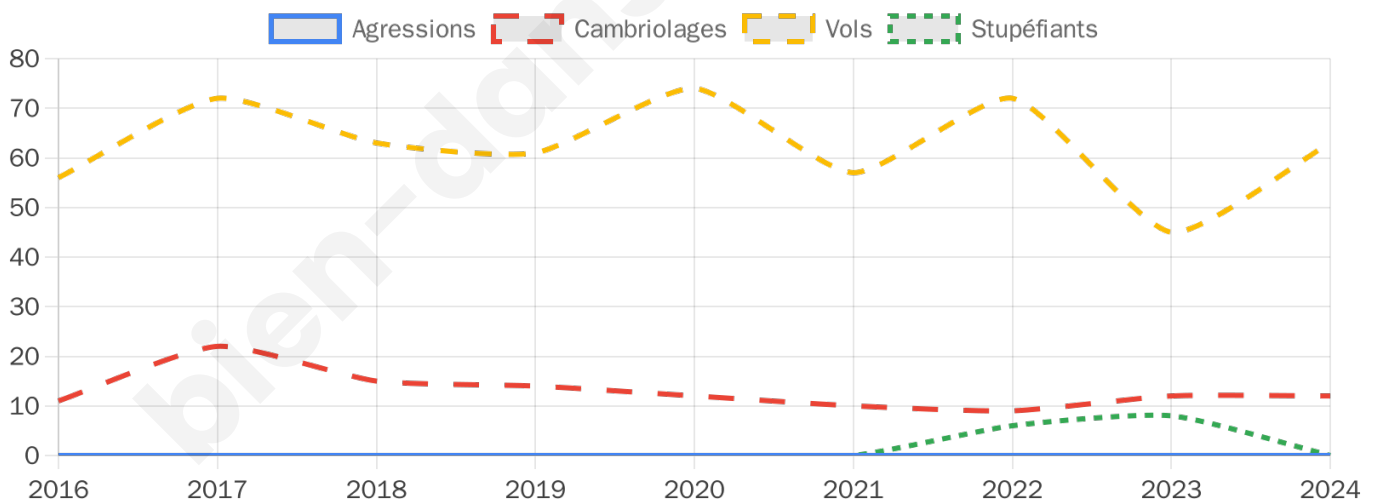

2 198 inscrits

Participation : 82.62%

Votes blancs : 1.60%

Votes nuls : 0.66%

Second tour

	Emmanuel MACRON	56,58 %
	Marine LE PEN	43,42 %

2 202 inscrits

Participation : 80.56%

Votes blancs : 6.37%

Votes nuls : 3.27%

Sécurité

Agressions physiques / sexuelles

0

Cambriolages

12

Vols / dégradations

63

Stupéfiants

0

Evolution du nombre d'infractions

Pour comparer

(en proportion du nombre d'habitants)

Sources : Bases statistiques communale, départementale et régionale de la délinquance enregistrée par la police et la gendarmerie nationales selon les dernières parutions officielles de 2025 portant sur l'année 2024 ([data.gouv](https://data.gouv.fr)).