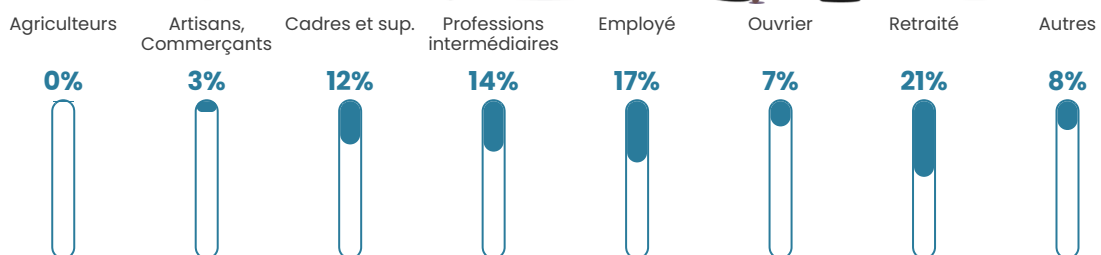

Pop densité

800 h/km²

Revenu moyen

25 090 €/an

Evolution du nombre d'habitants

Sources : Institut national de la statistique et des études économiques (insee) selon Les dernières parutions officielles de 2024 portant sur les années 2020, 2021 et 2022.

Tranche d'âge

Activité professionnelle

Niveau de diplôme

Composition des ménages

Profils électoraux

Premier tour

	Emmanuel MACRON	28.11 %
	Marine LE PEN	24.06 %
	Jean-Luc MÉLENCHON	18.37 %
	Éric ZEMMOUR	7.21 %
	Jean LASSALLE	5.69 %
	Yannick JADOT	5.35 %
	Valérie PÉCRESE	3.32 %
	Anne HIDALGO	3.04 %
	Fabien ROUSSEL	2.31 %
	Nicolas DUPONT- AIGNAN	1.80 %
	Nathalie ARTHAUD	0.39 %
	Philippe POUTOU	0.34 %