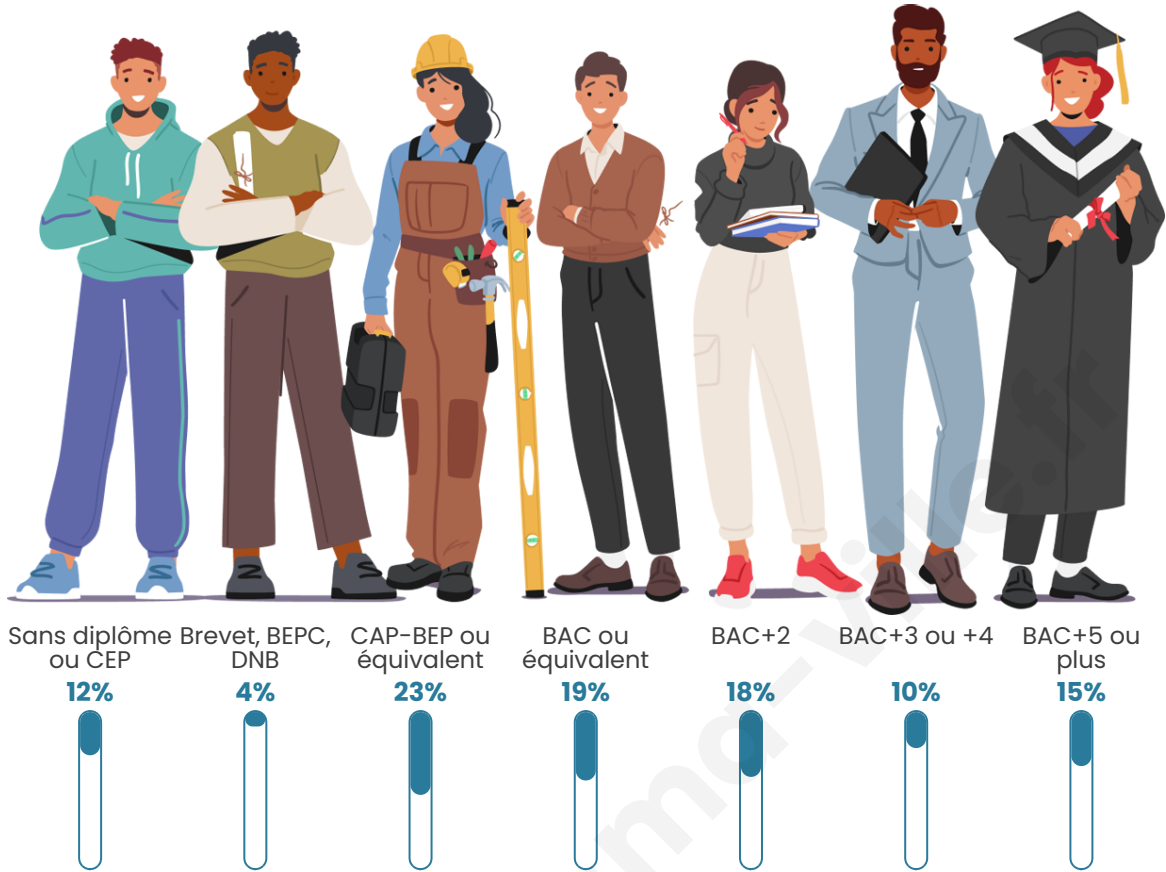

Nombre d'habitants

3 198

Age moyen

42 ans

Pop active

51.4%

Taux chômage

4.6%

Pop densité

800 h/km²

Revenu moyen

25 090 €/an

Evolution du nombre d'habitants

Sources : Institut national de la statistique et des études économiques (insee) selon Les dernières parutions officielles de 2024 portant sur les années 2020, 2021 et 2022.

Tranche d'âge

Activité professionnelle

Niveau de diplôme

Composition des ménages

Profils électoraux

Premier tour

	Emmanuel MACRON	28.11 %
	Marine LE PEN	24.06 %
	Jean-Luc MÉLENCHON	18.37 %
	Éric ZEMMOUR	7.21 %
	Jean LASSALLE	5.69 %
	Yannick JADOT	5.35 %
	Valérie PÉCRESE	3.32 %
	Anne HIDALGO	3.04 %
	Fabien ROUSSEL	2.31 %
	Nicolas DUPONT- AIGNAN	1.80 %
	Nathalie ARTHAUD	0.39 %
	Philippe POUTOU	0.34 %