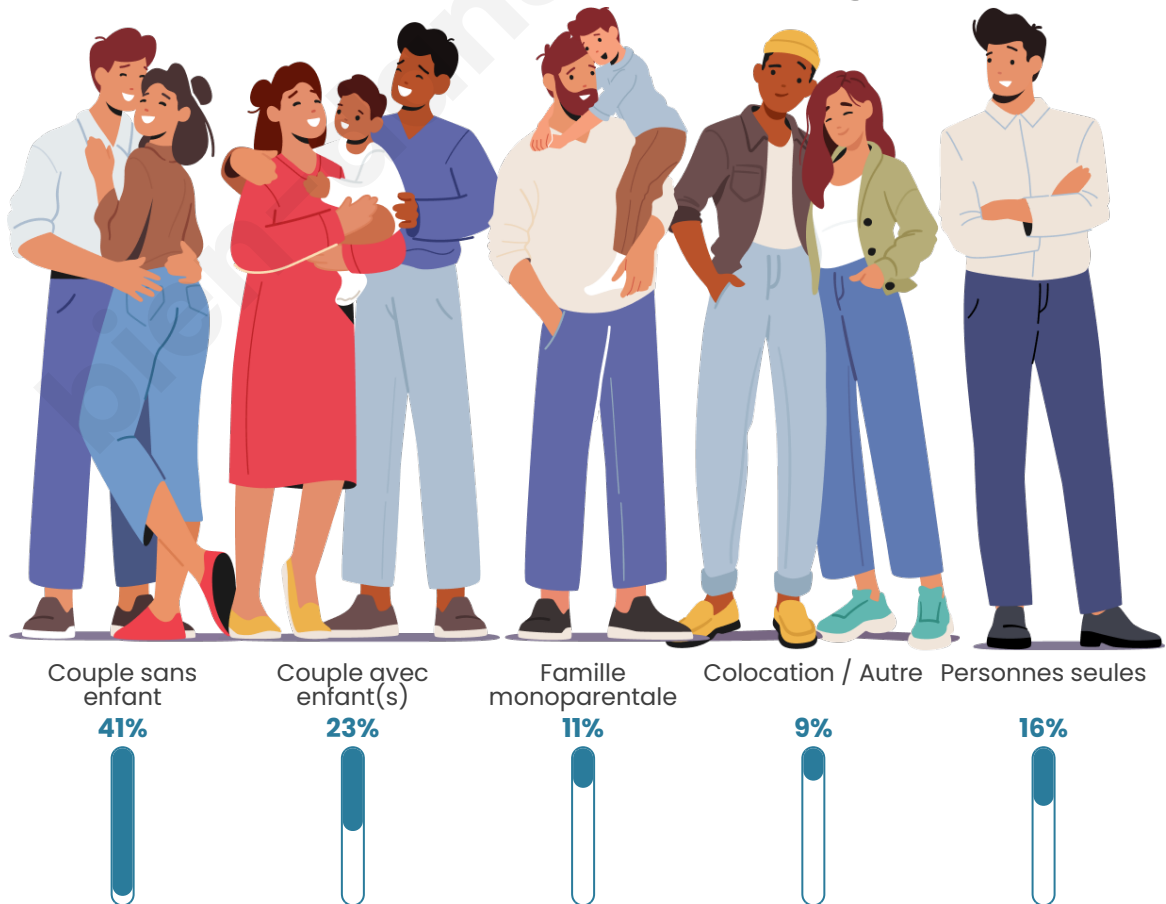

Nombre d'habitants

3 198

Age moyen

42 ans

Pop active

51.4%

Taux chômage

4.6%

Tranche d'âge

Activité professionnelle

Niveau de diplôme

Composition des ménages

Profils électoraux

Premier tour

	Emmanuel MACRON	28.11 %
	Marine LE PEN	24.06 %
	Jean-Luc MÉLENCHON	18.37 %
	Éric ZEMMOUR	7.21 %
	Jean LASSALLE	5.69 %
	Yannick JADOT	5.35 %
	Valérie PÉCRESE	3.32 %
	Anne HIDALGO	3.04 %
	Fabien ROUSSEL	2.31 %
	Nicolas DUPONT- AIGNAN	1.80 %
	Nathalie ARTHAUD	0.39 %
	Philippe POUTOU	0.34 %