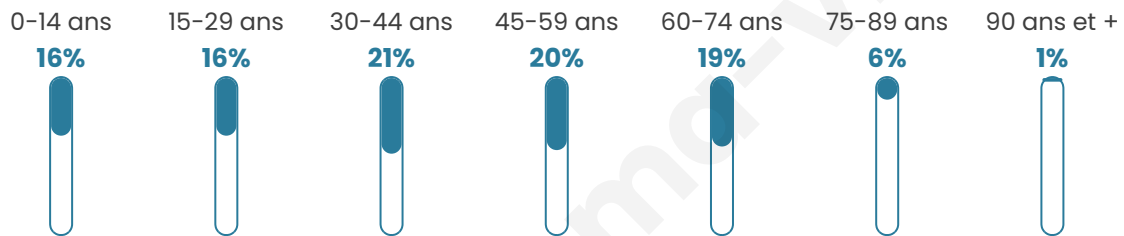

Nombre d'habitants

3 198

Age moyen

42 ans

Pop active

51.4%

Taux chômage

4.6%

Pop densité

800 h/km²

Revenu moyen

25 090 €/an

Evolution du nombre d'habitants

Sources : Institut national de la statistique et des études économiques (insee) selon Les dernières parutions officielles de 2024 portant sur les années 2020, 2021 et 2022.

Tranche d'âge

Activité professionnelle

Niveau de diplôme

Composition des ménages

Profils électoraux

Premier tour

	Emmanuel MACRON	28.11 %
	Marine LE PEN	24.06 %
	Jean-Luc MÉLENCHON	18.37 %
	Éric ZEMMOUR	7.21 %
	Jean LASSALLE	5.69 %
	Yannick JADOT	5.35 %
	Valérie PÉCRESE	3.32 %
	Anne HIDALGO	3.04 %
	Fabien ROUSSEL	2.31 %
	Nicolas DUPONT- AIGNAN	1.80 %
	Nathalie ARTHAUD	0.39 %
	Philippe POUTOU	0.34 %

2 198 inscrits

Participation : 82.62%

Votes blancs : 1.60%

Votes nuls : 0.66%

Second tour

	Emmanuel MACRON	56,58 %
	Marine LE PEN	43,42 %

2 202 inscrits

Participation : 80.56%