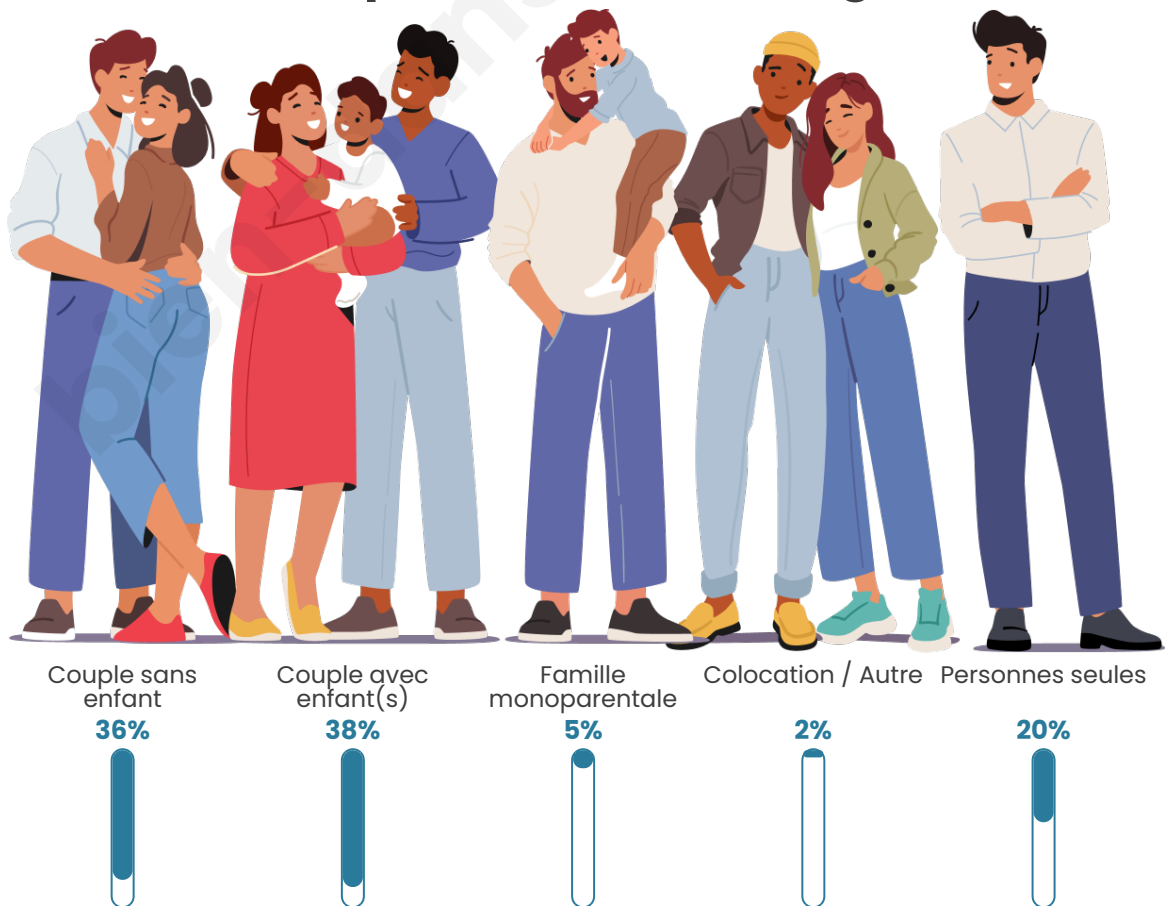

Tranche d'âge

Activité professionnelle

Niveau de diplôme

Composition des ménages

Profils électoraux

Premier tour

	Marine LE PEN	32.73 %
	Emmanuel MACRON	29.90 %
	Jean-Luc MÉLENCHON	14.72 %
	Yannick JADOT	4.42 %
	Éric ZEMMOUR	4.08 %
	Valérie PÉCRESE	4.08 %
	Nicolas DUPONT-AIGNAN	2.83 %
	Jean LASSALLE	2.49 %
	Fabien ROUSSEL	1.70 %
	Anne HIDALGO	1.47 %
	Nathalie ARTHAUD	0.79 %
	Philippe POUTOU	0.79 %