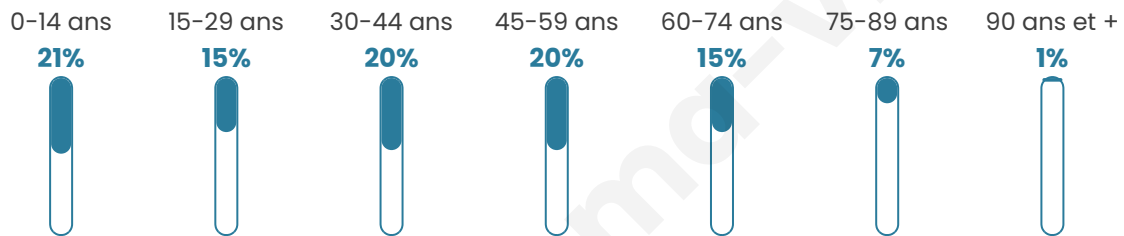

1 613

Age moyen

40 ans

Pop active

48.5%

Taux chômage

8.6%

Pop densité

31 h/km²

Revenu moyen

21 290 €/an

Evolution du nombre d'habitants

Sources : Institut national de la statistique et des études économiques (insee) selon Les dernières parutions officielles de 2024 portant sur les années 2020, 2021 et 2022.

Tranche d'âge

Activité professionnelle

Niveau de diplôme

Composition des ménages

Profils électoraux

Premier tour

	Marine LE PEN	32.73 %
	Emmanuel MACRON	29.90 %
	Jean-Luc MÉLENCHON	14.72 %
	Yannick JADOT	4.42 %
	Éric ZEMMOUR	4.08 %
	Valérie PÉCRESE	4.08 %
	Nicolas DUPONT-AIGNAN	2.83 %
	Jean LASSALLE	2.49 %
	Fabien ROUSSEL	1.70 %
	Anne HIDALGO	1.47 %
	Nathalie ARTHAUD	0.79 %
	Philippe POUTOU	0.79 %

1 239 inscrits

Participation : 73.37%

Votes blancs : 1.76%

Votes nuls : 1.10%

Second tour

	Emmanuel MACRON	50,36 %
	Marine LE PEN	49,64 %

1 240 inscrits

Participation : 72.98%