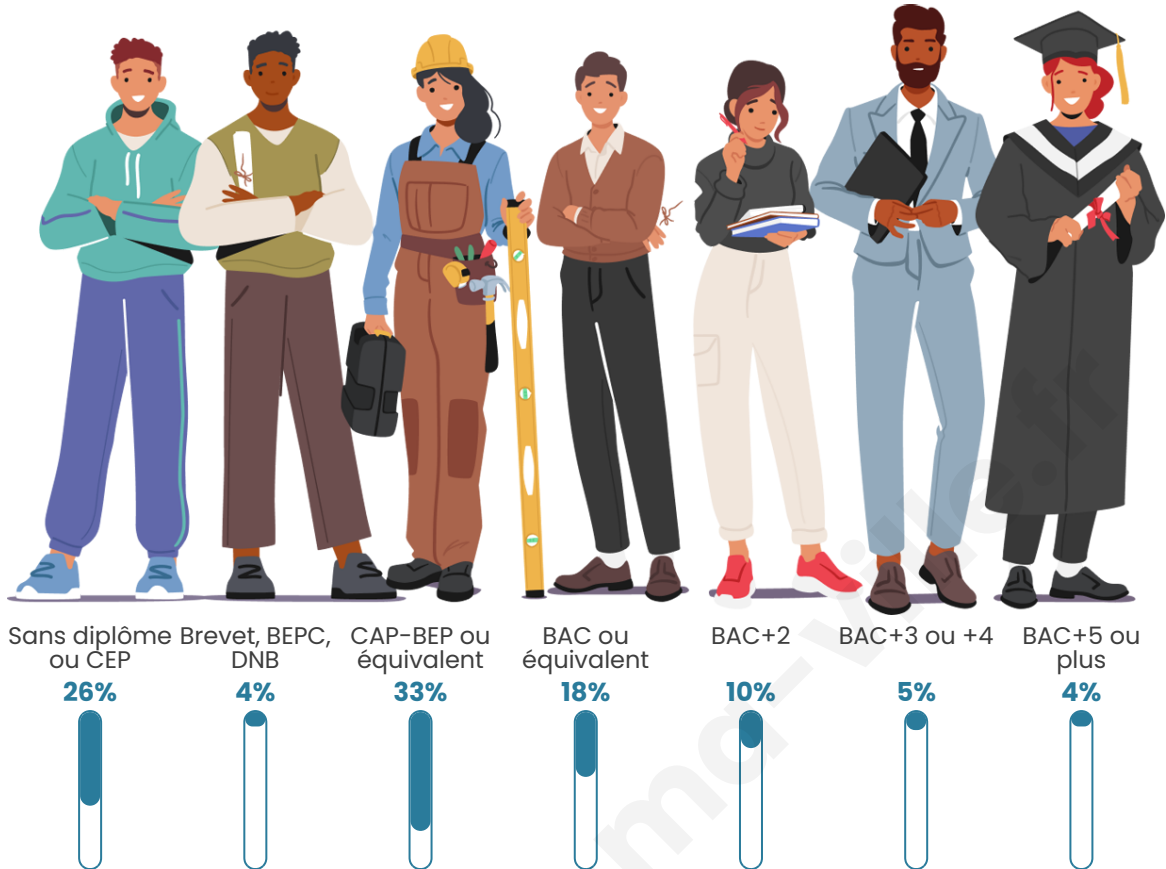

1 613

Age moyen

40 ans

Pop active

48.5%

Taux chômage

8.6%

Pop densité

Tranche d'âge

Activité professionnelle

Niveau de diplôme

Composition des ménages

Profils électoraux

Premier tour

	Marine LE PEN	32.73 %
	Emmanuel MACRON	29.90 %
	Jean-Luc MÉLENCHON	14.72 %
	Yannick JADOT	4.42 %
	Éric ZEMMOUR	4.08 %
	Valérie PÉCRESE	4.08 %
	Nicolas DUPONT-AIGNAN	2.83 %
	Jean LASSALLE	2.49 %
	Fabien ROUSSEL	1.70 %
	Anne HIDALGO	1.47 %
	Nathalie ARTHAUD	0.79 %
	Philippe POUTOU	0.79 %