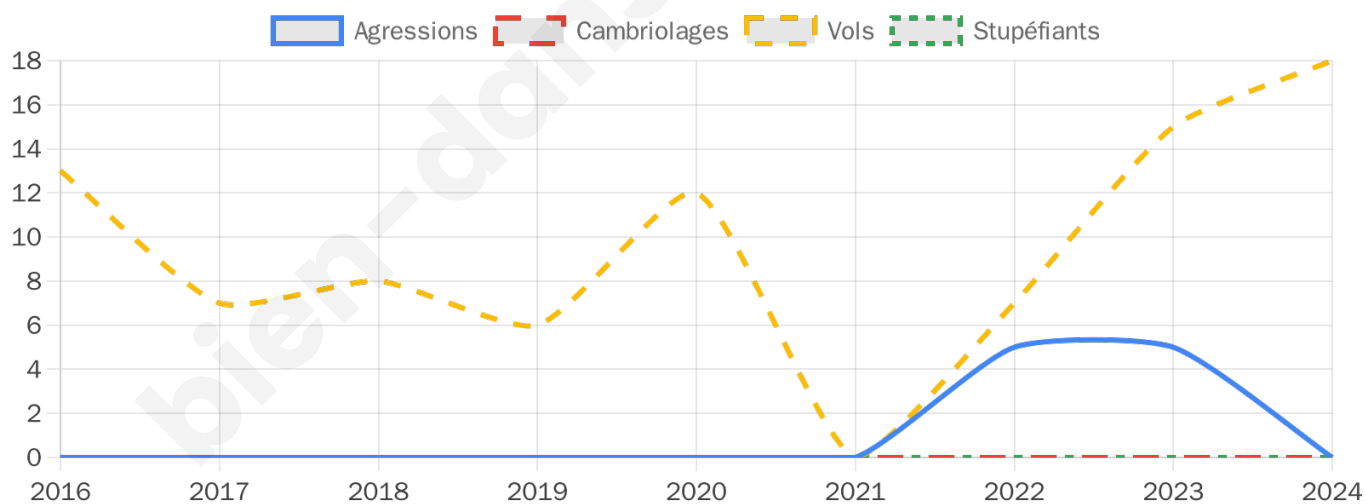

1 239 inscrits

Participation : 73.37%

Votes blancs : 1.76%

Votes nuls : 1.10%

Second tour

	Emmanuel MACRON	50,36 %
	Marine LE PEN	49,64 %

1 240 inscrits

Participation : 72.98%

Votes blancs : 5.41%

Votes nuls : 2.21%

Sécurité

Agressions physiques / sexuelles

0

Cambriolages

0

Vols / dégradations

18

Stupéfiants

0

Evolution du nombre d'infractions

Pour comparer

(en proportion du nombre d'habitants)

Sources : Bases statistiques communale, départementale et régionale de la délinquance enregistrée par la police et la gendarmerie nationales selon les dernières parutions officielles de 2025 portant sur l'année 2024 ([data.gouv](https://data.gouv.fr)).