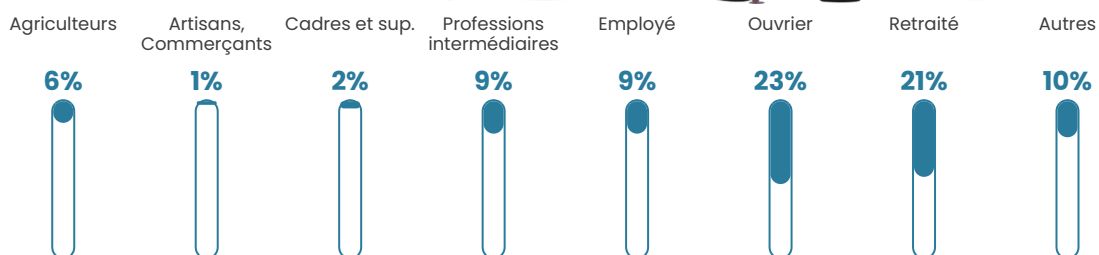

31 h/km²

Revenu moyen

21 290 €/an

Evolution du nombre d'habitants

Sources : Institut national de la statistique et des études économiques (insee) selon Les dernières parutions officielles de 2024 portant sur les années 2020, 2021 et 2022.

Tranche d'âge

Activité professionnelle

Niveau de diplôme

Composition des ménages

Profils électoraux

Premier tour

	Marine LE PEN	32.73 %
	Emmanuel MACRON	29.90 %
	Jean-Luc MÉLENCHON	14.72 %
	Yannick JADOT	4.42 %
	Éric ZEMMOUR	4.08 %
	Valérie PÉCRESE	4.08 %
	Nicolas DUPONT-AIGNAN	2.83 %
	Jean LASSALLE	2.49 %
	Fabien ROUSSEL	1.70 %
	Anne HIDALGO	1.47 %
	Nathalie ARTHAUD	0.79 %
	Philippe POUTOU	0.79 %