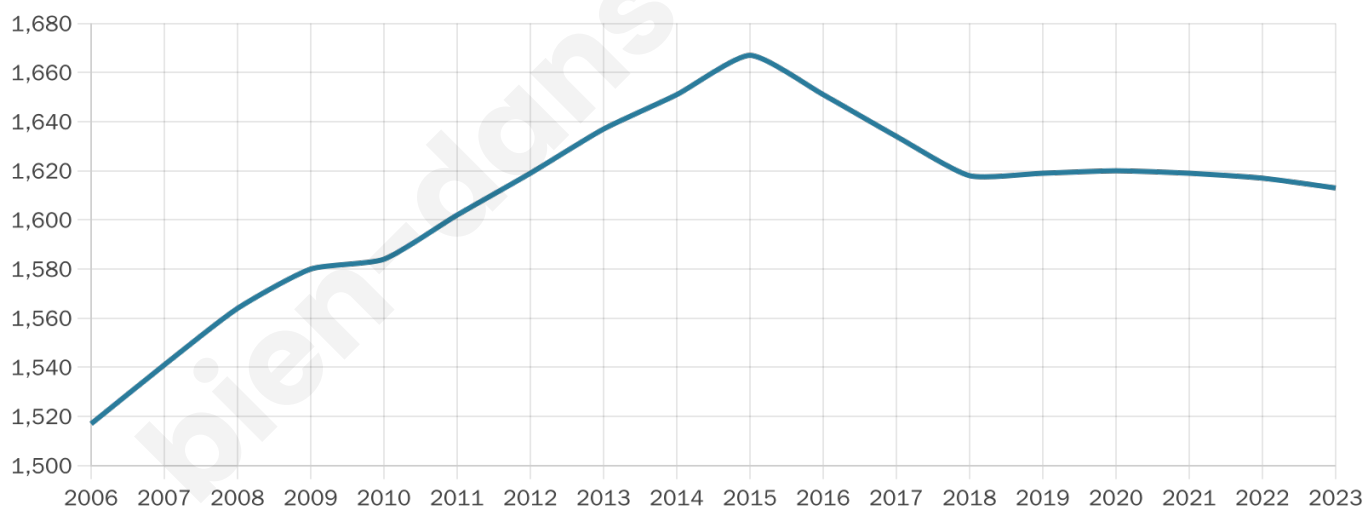

1 613

Age moyen

40 ans

Pop active

48.5%

Taux chômage

8.6%

Pop densité

31 h/km²

Revenu moyen

21 290 €/an

Evolution du nombre d'habitants

Sources : Institut national de la statistique et des études économiques (insee) selon Les dernières parutions officielles de 2024 portant sur les années 2020, 2021 et 2022.