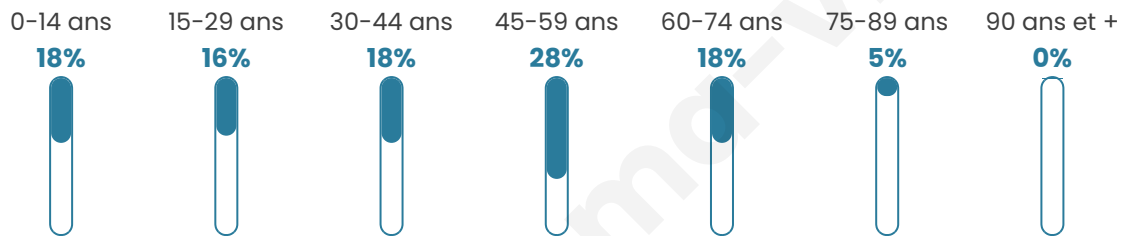

Version web

Ville de Gadencourt

Présenté par

BIEN dans
ma **VILLE** 

Sommaire

Situation géographique	3
Statistiques sur la population	4
Evolution du nombre d'habitants	4
Tranche d'âge	5
0-14 ans	5
15-29 ans	5
30-44 ans	5
45-59 ans	5
60-74 ans	5
75-89 ans	5
90 ans et +	5
Activité professionnelle	5
Agriculteurs	5
Artisans, Commerçants	5
Cadres et sup.	5
Professions intermédiaires	5
Employé	5
Ouvrier	5
Retraité	5
Autres	5
Niveau de diplôme	6
Sans diplôme ou CEP	6
Brevet, BEPC, DNB	6
CAP-BEP ou équivalent	6
BAC ou équivalent	6
BAC+2	6
BAC+3 ou +4	6
BAC+5 ou plus	6
Composition des ménages	6
Couple sans enfant	6
Couple avec enfant(s)	6
Famille monoparentale	6
Colocation / Autre	6
Personnes seules	6
Profils électoraux	7
Premier tour	7
Sécurité	8
Evolution du nombre d'infractions	8
Pour comparer	9
Services à la population	10
Commerce	10
Éducation	10
Villes autour de Gadencourt	11

41 ans

Pop active

54.1%

Taux chômage

10.8%

Pop densité

121 h/km²

Revenu moyen

25 950 €/an

Evolution du nombre d'habitants

Sources : Institut national de la statistique et des études économiques (insee) selon Les dernières parutions officielles de 2024 portant sur les années 2020, 2021 et 2022.

Tranche d'âge

Activité professionnelle

Niveau de diplôme

Composition des ménages

Profils électoraux

Premier tour

	Emmanuel MACRON	32.26 %
	Marine LE PEN	27.02 %
	Jean-Luc MÉLENCHON	16.13 %
	Éric ZEMMOUR	9.27 %
	Valérie PÉCRESSÉ	3.63 %
	Yannick JADOT	3.23 %
	Fabien ROUSSEL	2.42 %
	Jean LASSALLE	2.42 %
	Nicolas DUPONT- AIGNAN	2.42 %
	Nathalie ARTHAUD	0.40 %
	Anne HIDALGO	0.40 %
	Philippe POUTOU	0.40 %