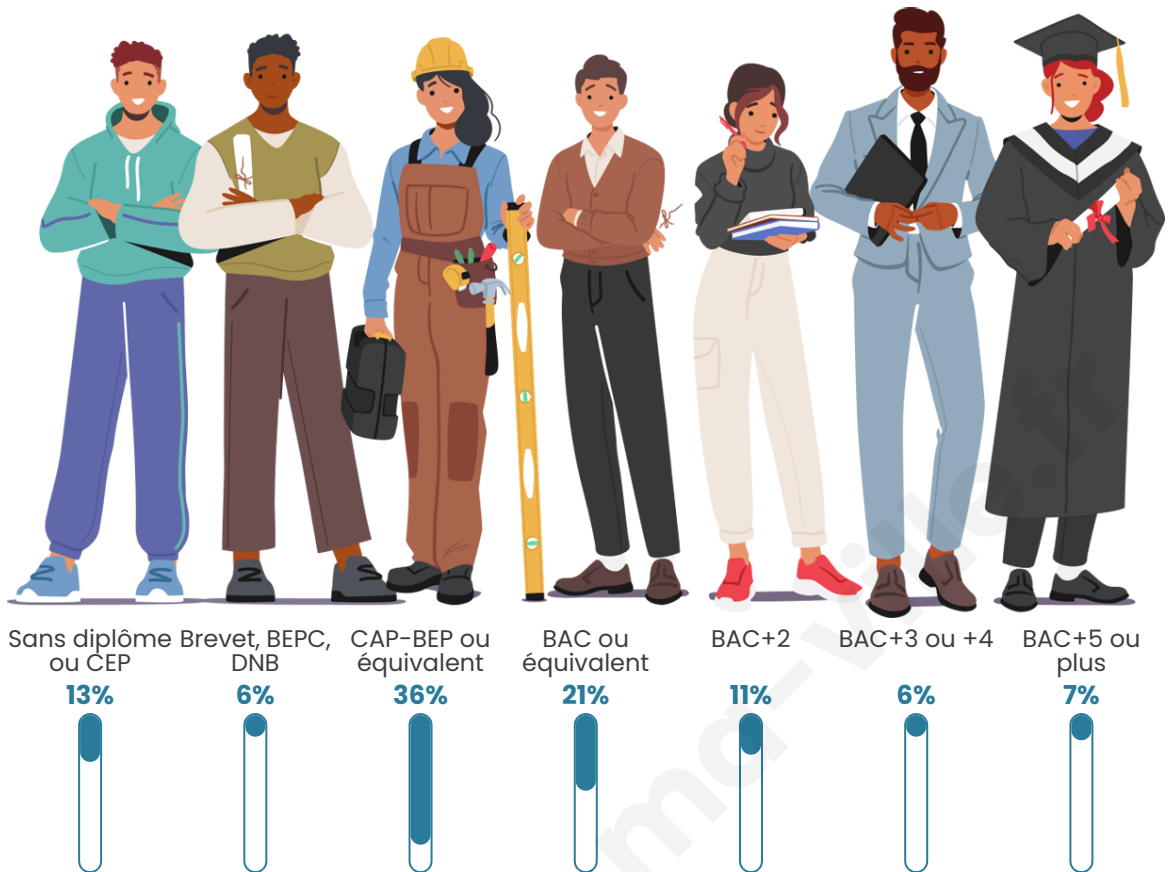

41 ans

Pop active

54.1%

Taux chômage

10.8%

Pop densité

121 h/km²

Revenu moyen

Tranche d'âge

Activité professionnelle

Niveau de diplôme

Composition des ménages

Profils électoraux

Premier tour

	Emmanuel MACRON	32.26 %
	Marine LE PEN	27.02 %
	Jean-Luc MÉLENCHON	16.13 %
	Éric ZEMMOUR	9.27 %
	Valérie PÉCRESSÉ	3.63 %
	Yannick JADOT	3.23 %
	Fabien ROUSSEL	2.42 %
	Jean LASSALLE	2.42 %
	Nicolas DUPONT- AIGNAN	2.42 %
	Nathalie ARTHAUD	0.40 %
	Anne HIDALGO	0.40 %
	Philippe POUTOU	0.40 %