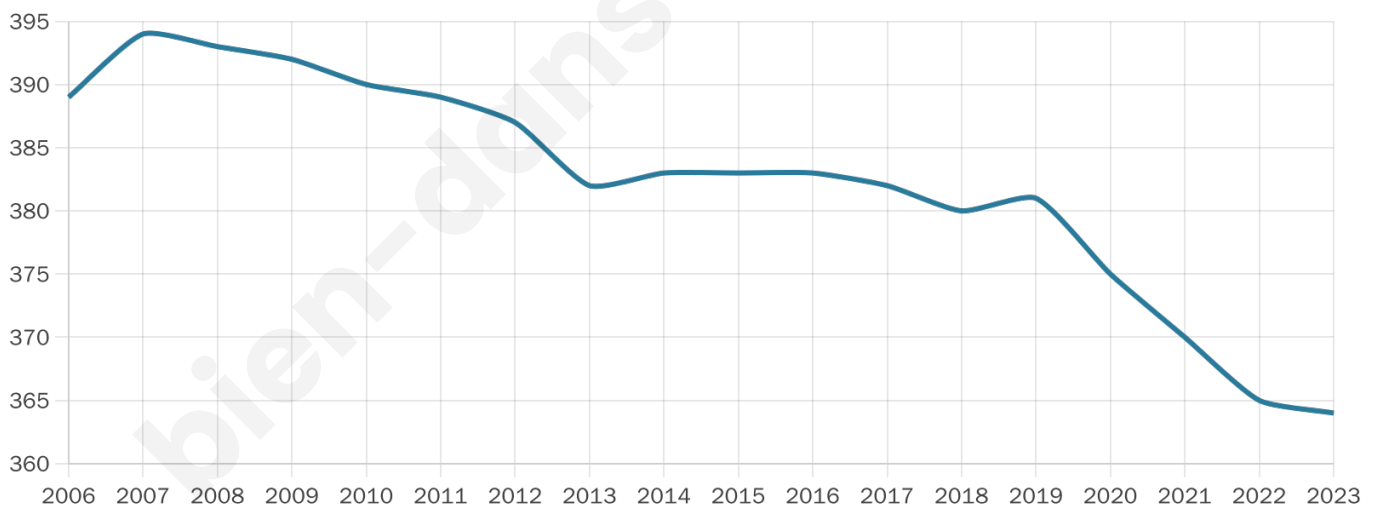

Version web

Ville de Gadencourt

Présenté par

BIEN dans
ma **VILLE** 

Sommaire

Situation géographique	3
Statistiques sur la population	4
Evolution du nombre d'habitants	4
Tranche d'âge	5
0-14 ans	5
15-29 ans	5
30-44 ans	5
45-59 ans	5
60-74 ans	5
75-89 ans	5
90 ans et +	5
Activité professionnelle	5
Agriculteurs	5
Artisans, Commerçants	5
Cadres et sup.	5
Professions intermédiaires	5
Employé	5
Ouvrier	5
Retraité	5
Autres	5
Niveau de diplôme	6
Sans diplôme ou CEP	6
Brevet, BEPC, DNB	6
CAP-BEP ou équivalent	6
BAC ou équivalent	6
BAC+2	6
BAC+3 ou +4	6
BAC+5 ou plus	6
Composition des ménages	6
Couple sans enfant	6
Couple avec enfant(s)	6
Famille monoparentale	6
Colocation / Autre	6
Personnes seules	6
Profils électoraux	7
Premier tour	7
Sécurité	8
Evolution du nombre d'infractions	8
Pour comparer	9
Services à la population	10
Commerce	10
Éducation	10
Villes autour de Gadencourt	11

41 ans

Pop active

54.1%

Taux chômage

10.8%

Pop densité

121 h/km²

Revenu moyen

25 950 €/an

Evolution du nombre d'habitants

Sources : Institut national de la statistique et des études économiques (insee) selon Les dernières parutions officielles de 2024 portant sur les années 2020, 2021 et 2022.