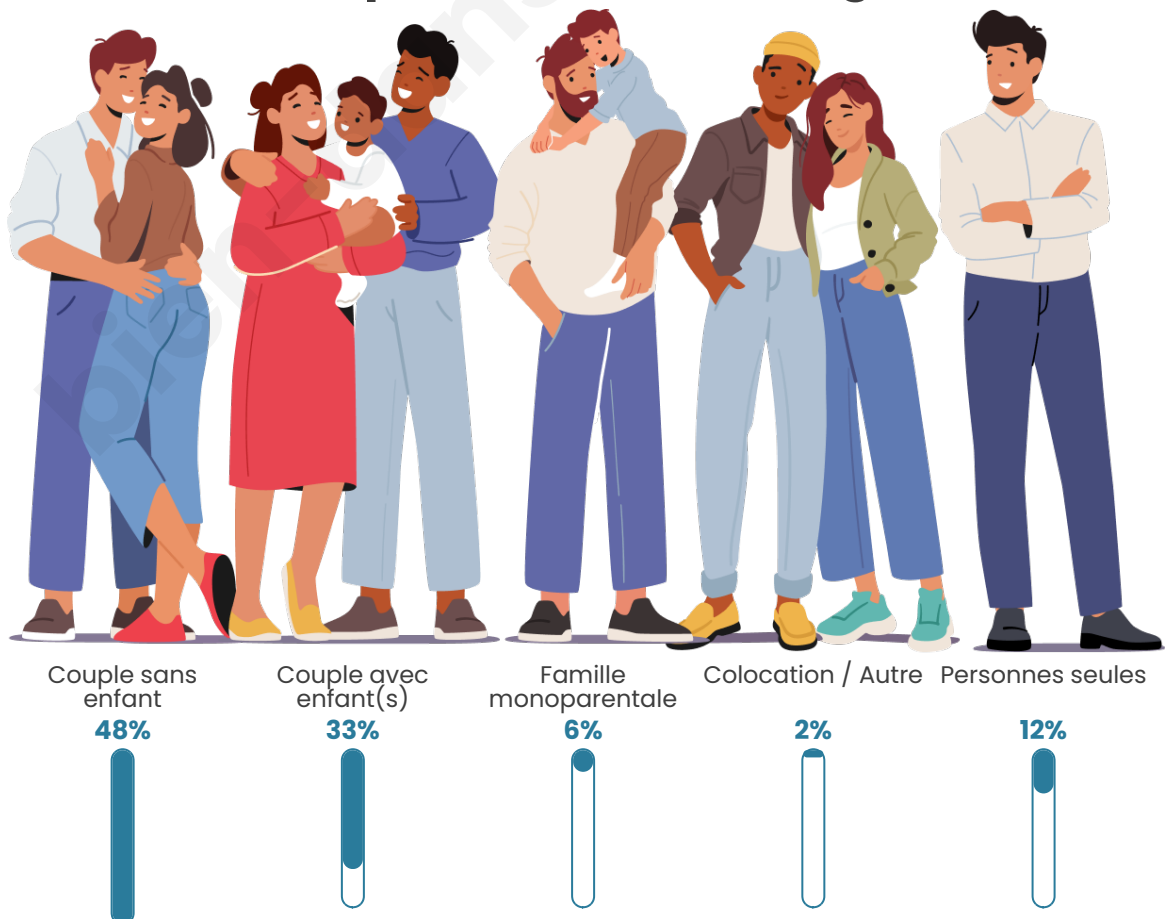

Tranche d'âge

Activité professionnelle

Niveau de diplôme

Composition des ménages

Profils électoraux

Premier tour

	Emmanuel MACRON	32.26 %
	Marine LE PEN	27.02 %
	Jean-Luc MÉLENCHON	16.13 %
	Éric ZEMMOUR	9.27 %
	Valérie PÉCRESSÉ	3.63 %
	Yannick JADOT	3.23 %
	Fabien ROUSSEL	2.42 %
	Jean LASSALLE	2.42 %
	Nicolas DUPONT- AIGNAN	2.42 %
	Nathalie ARTHAUD	0.40 %
	Anne HIDALGO	0.40 %
	Philippe POUTOU	0.40 %