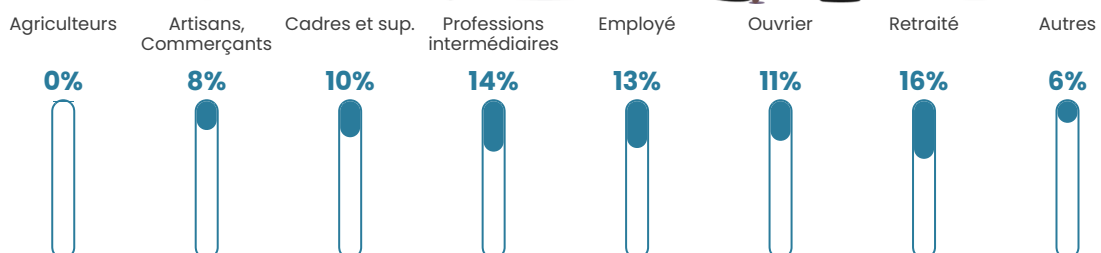

41 ans

Pop active

54.1%

Taux chômage

10.8%

Pop densité

121 h/km²

Revenu moyen

25 950 €/an

Evolution du nombre d'habitants

Sources : Institut national de la statistique et des études économiques (insee) selon Les dernières parutions officielles de 2024 portant sur les années 2020, 2021 et 2022.

Tranche d'âge

Activité professionnelle

Niveau de diplôme

Composition des ménages

Profils électoraux

Premier tour

	Emmanuel MACRON	32.26 %
	Marine LE PEN	27.02 %
	Jean-Luc MÉLENCHON	16.13 %
	Éric ZEMMOUR	9.27 %
	Valérie PÉCRESSÉ	3.63 %
	Yannick JADOT	3.23 %
	Fabien ROUSSEL	2.42 %
	Jean LASSALLE	2.42 %
	Nicolas DUPONT- AIGNAN	2.42 %
	Nathalie ARTHAUD	0.40 %
	Anne HIDALGO	0.40 %
	Philippe POUTOU	0.40 %