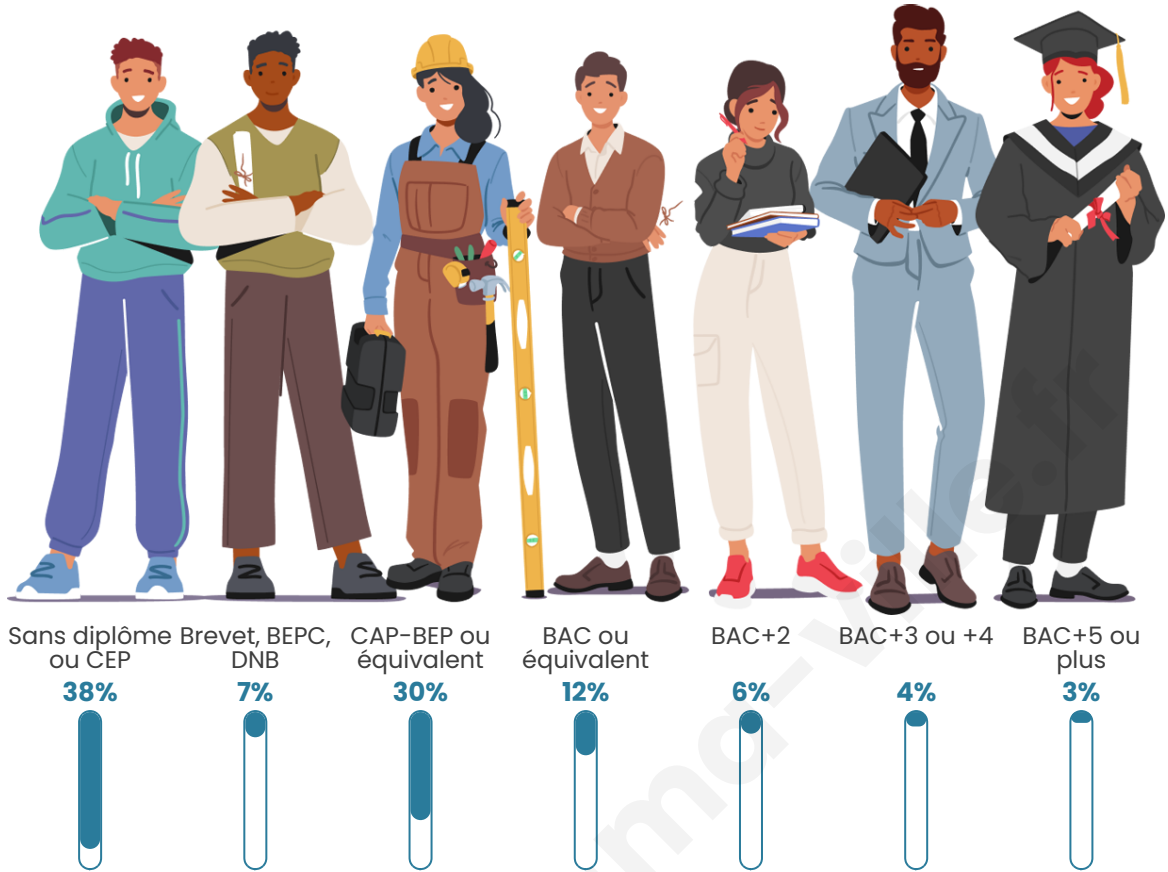

Tranche d'âge

Activité professionnelle

Niveau de diplôme

Composition des ménages

Profils électoraux

Premier tour

	Marine LE PEN	32.90 %
	Emmanuel MACRON	31.84 %
	Jean-Luc MÉLENCHON	12.03 %
	Éric ZEMMOUR	5.42 %
	Valérie PÉCRESSE	4.95 %
	Jean LASSALLE	2.95 %
	Yannick JADOT	2.95 %
	Anne HIDALGO	1.89 %
	Nicolas DUPONT-AIGNAN	1.77 %
	Fabien ROUSSEL	1.65 %
	Nathalie ARTHAUD	1.06 %
	Philippe POUTOU	0.59 %