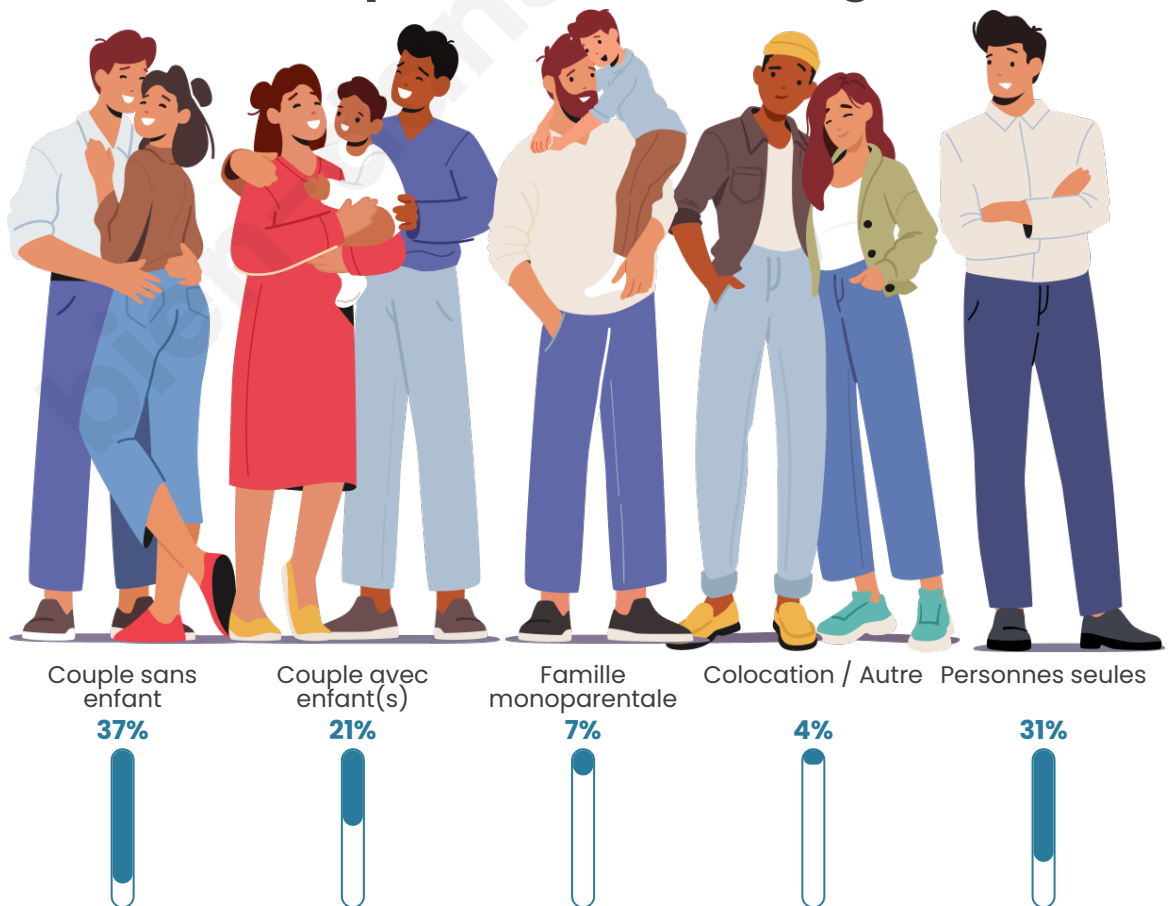

Tranche d'âge

Activité professionnelle

Niveau de diplôme

Composition des ménages

Profils électoraux

Premier tour

	Marine LE PEN	32.90 %
	Emmanuel MACRON	31.84 %
	Jean-Luc MÉLENCHON	12.03 %
	Éric ZEMMOUR	5.42 %
	Valérie PÉCRESSE	4.95 %
	Jean LASSALLE	2.95 %
	Yannick JADOT	2.95 %
	Anne HIDALGO	1.89 %
	Nicolas DUPONT-AIGNAN	1.77 %
	Fabien ROUSSEL	1.65 %
	Nathalie ARTHAUD	1.06 %
	Philippe POUTOU	0.59 %