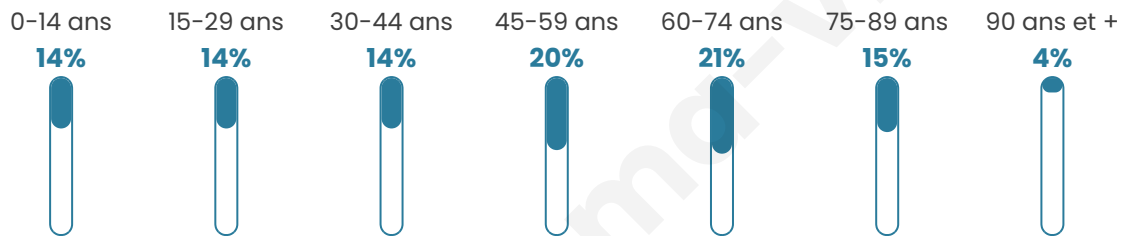

49 ans

Pop active

38.8%

Taux chômage

10.2%

Pop densité

294 h/km²

Revenu moyen

Tranche d'âge

Activité professionnelle

Niveau de diplôme

Composition des ménages

Profils électoraux

Premier tour

	Marine LE PEN	32.90 %
	Emmanuel MACRON	31.84 %
	Jean-Luc MÉLENCHON	12.03 %
	Éric ZEMMOUR	5.42 %
	Valérie PÉCRESSE	4.95 %
	Jean LASSALLE	2.95 %
	Yannick JADOT	2.95 %
	Anne HIDALGO	1.89 %
	Nicolas DUPONT-AIGNAN	1.77 %
	Fabien ROUSSEL	1.65 %
	Nathalie ARTHAUD	1.06 %
	Philippe POUTOU	0.59 %