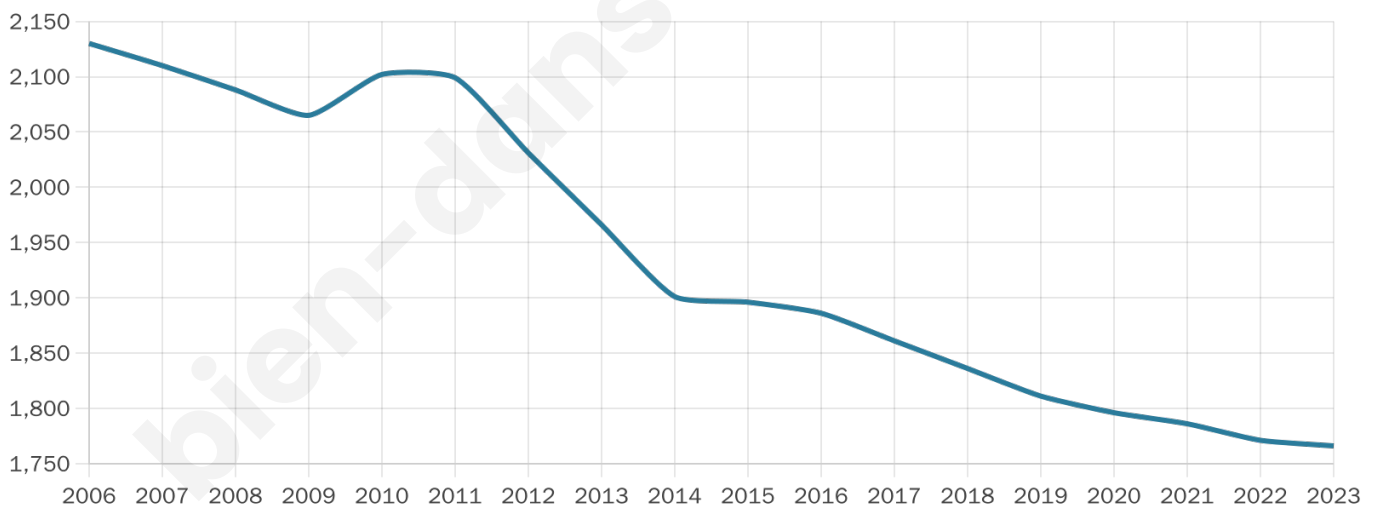

49 ans

Pop active

38.8%

Taux chômage

10.2%

Pop densité

294 h/km²

Revenu moyen

19 840 €/an

Evolution du nombre d'habitants

Sources : Institut national de la statistique et des études économiques (insee) selon Les dernières parutions officielles de 2024 portant sur les années 2020, 2021 et 2022.