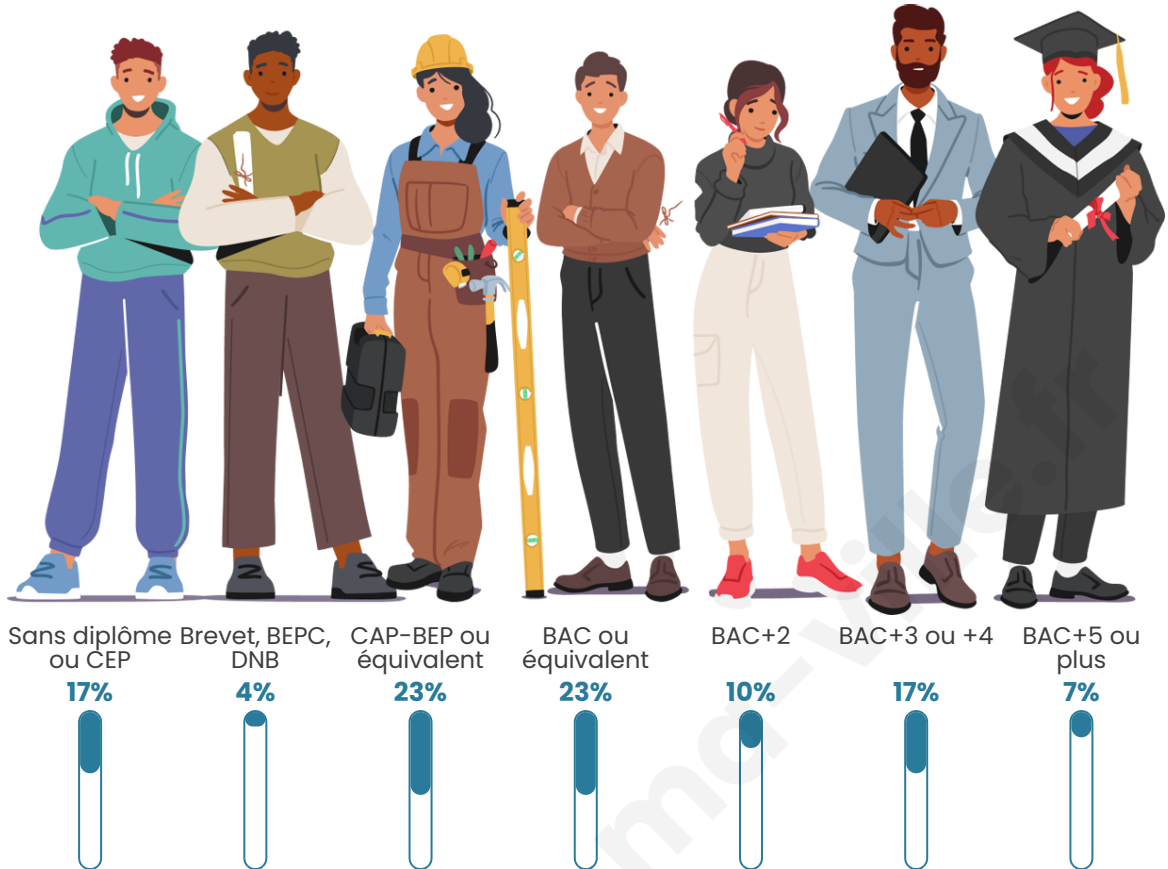

95

Age moyen

48 ans

Pop active

34.7%

Taux chômage

0%

Pop densité

Tranche d'âge

Activité professionnelle

Niveau de diplôme

Composition des ménages

Profils électoraux

Premier tour

	Emmanuel MACRON	32.86 %
	Jean-Luc MÉLENCHON	20.00 %
	Marine LE PEN	12.86 %
	Jean LASSALLE	8.57 %
	Valérie PÉCRESSÉ	8.57 %
	Éric ZEMMOUR	5.71 %
	Anne HIDALGO	2.86 %
	Yannick JADOT	2.86 %
	Nicolas DUPONT-AIGNAN	2.86 %
	Fabien ROUSSEL	1.43 %
	Philippe POUTOU	1.43 %
	Nathalie ARTHAUD	0.00 %