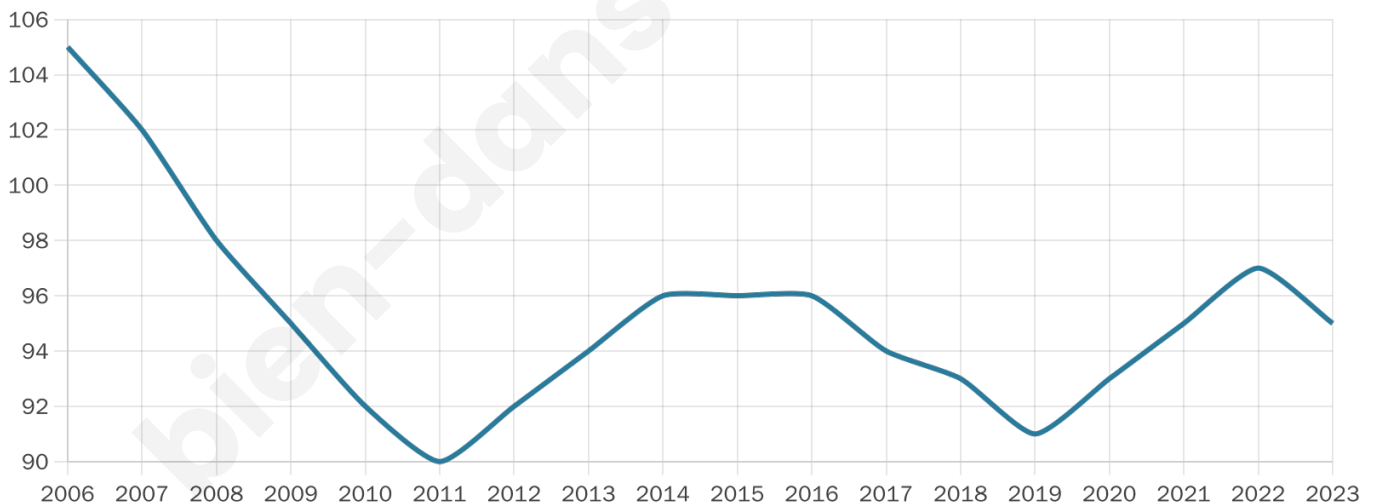

Version web

Ville de Gabillou

Présenté par

BIEN dans
ma **VILLE** 

Sommaire

Situation géographique	3
Statistiques sur la population	4
Evolution du nombre d'habitants	4
Tranche d'âge	5
0-14 ans	5
15-29 ans	5
30-44 ans	5
45-59 ans	5
60-74 ans	5
75-89 ans	5
90 ans et +	5
Activité professionnelle	5
Agriculteurs	5
Artisans, Commerçants	5
Cadres et sup.	5
Professions intermédiaires	5
Employé	5
Ouvrier	5
Retraité	5
Autres	5
Niveau de diplôme	6
Sans diplôme ou CEP	6
Brevet, BEPC, DNB	6
CAP-BEP ou équivalent	6
BAC ou équivalent	6
BAC+2	6
BAC+3 ou +4	6
BAC+5 ou plus	6
Composition des ménages	6
Couple sans enfant	6
Couple avec enfant(s)	6
Famille monoparentale	6
Colocation / Autre	6
Personnes seules	6
Profils électoraux	7
Premier tour	7
Sécurité	8
Evolution du nombre d'infractions	8
Pour comparer	9
Services à la population	10
Commerce	10
Éducation	10
Villes autour de Gabillou	12

95

Age moyen

48 ans

Pop active

34.7%

Taux chômage

0%

Pop densité

14 h/km²

Revenu moyen

NC

Evolution du nombre d'habitants

Sources : Institut national de la statistique et des études économiques (insee) selon Les dernières parutions officielles de 2024 portant sur les années 2020, 2021 et 2022.