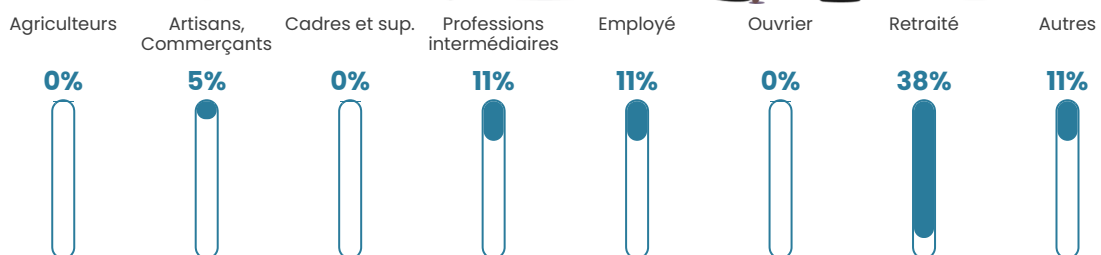

14 h/km²

Revenu moyen

NC

Evolution du nombre d'habitants

Sources : Institut national de la statistique et des études économiques (insee) selon Les dernières parutions officielles de 2024 portant sur les années 2020, 2021 et 2022.

Tranche d'âge

Activité professionnelle

Niveau de diplôme

Composition des ménages

Profils électoraux

Premier tour

	Emmanuel MACRON	32.86 %
	Jean-Luc MÉLENCHON	20.00 %
	Marine LE PEN	12.86 %
	Jean LASSALLE	8.57 %
	Valérie PÉCRESSÉ	8.57 %
	Éric ZEMMOUR	5.71 %
	Anne HIDALGO	2.86 %
	Yannick JADOT	2.86 %
	Nicolas DUPONT-AIGNAN	2.86 %
	Fabien ROUSSEL	1.43 %
	Philippe POUTOU	1.43 %
	Nathalie ARTHAUD	0.00 %