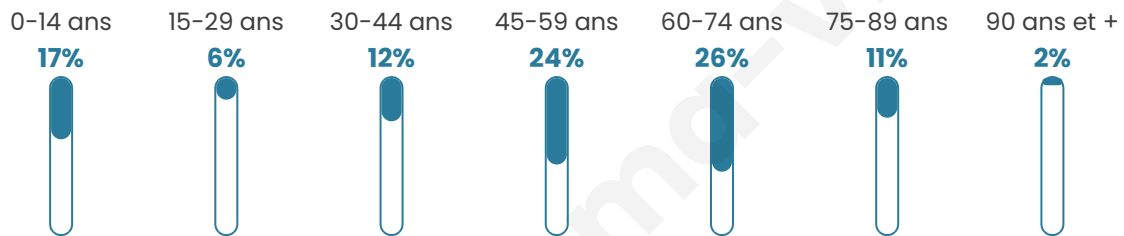

95

Age moyen

48 ans

Pop active

34.7%

Taux chômage

0%

Pop densité

14 h/km²

Revenu moyen

NC

Evolution du nombre d'habitants

Sources : Institut national de la statistique et des études économiques (insee) selon Les dernières parutions officielles de 2024 portant sur les années 2020, 2021 et 2022.

Tranche d'âge

Activité professionnelle

Niveau de diplôme

Composition des ménages

Profils électoraux

Premier tour

	Emmanuel MACRON	32.86 %
	Jean-Luc MÉLENCHON	20.00 %
	Marine LE PEN	12.86 %
	Jean LASSALLE	8.57 %
	Valérie PÉCRESSÉ	8.57 %
	Éric ZEMMOUR	5.71 %
	Anne HIDALGO	2.86 %
	Yannick JADOT	2.86 %
	Nicolas DUPONT-AIGNAN	2.86 %
	Fabien ROUSSEL	1.43 %
	Philippe POUTOU	1.43 %
	Nathalie ARTHAUD	0.00 %