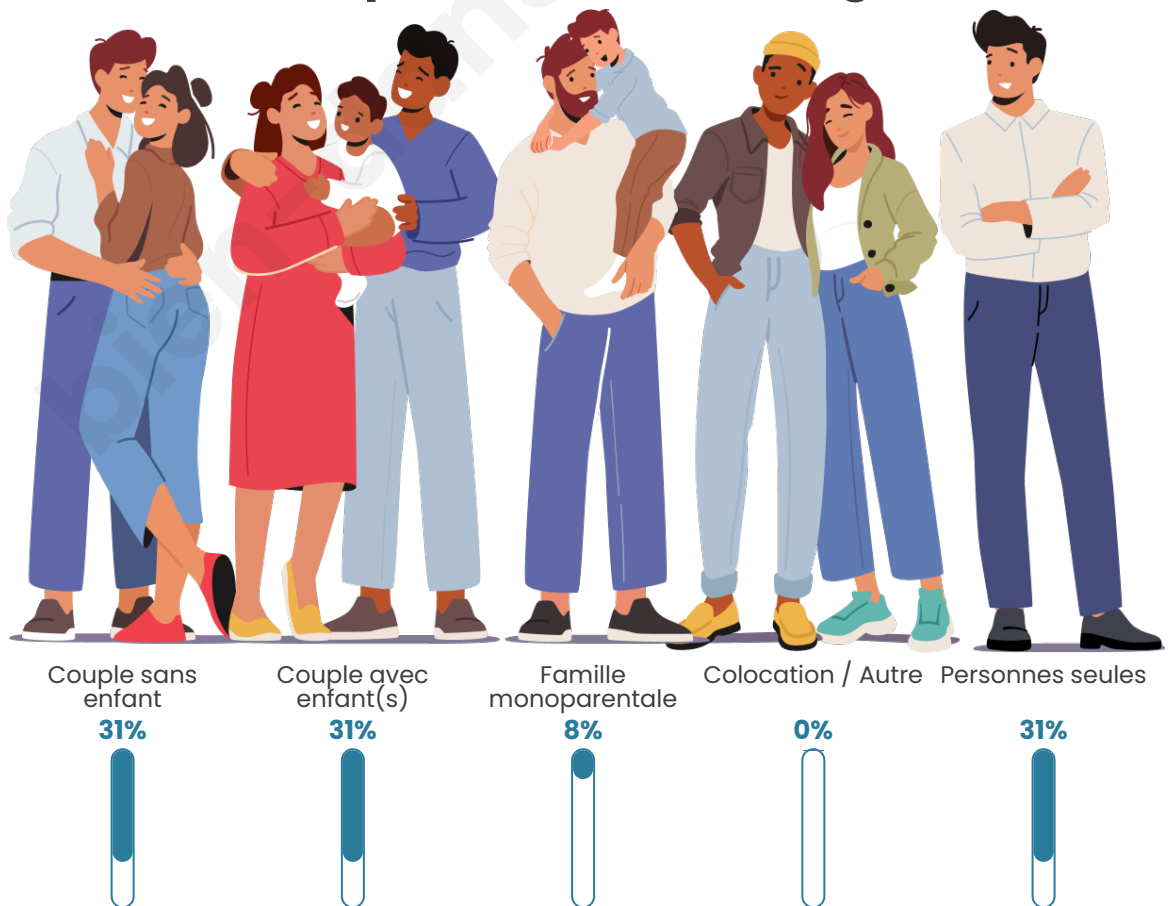

Tranche d'âge

Activité professionnelle

Niveau de diplôme

Composition des ménages

Profils électoraux

Premier tour

	Emmanuel MACRON	32.86 %
	Jean-Luc MÉLENCHON	20.00 %
	Marine LE PEN	12.86 %
	Jean LASSALLE	8.57 %
	Valérie PÉCRESSÉ	8.57 %
	Éric ZEMMOUR	5.71 %
	Anne HIDALGO	2.86 %
	Yannick JADOT	2.86 %
	Nicolas DUPONT-AIGNAN	2.86 %
	Fabien ROUSSEL	1.43 %
	Philippe POUTOU	1.43 %
	Nathalie ARTHAUD	0.00 %