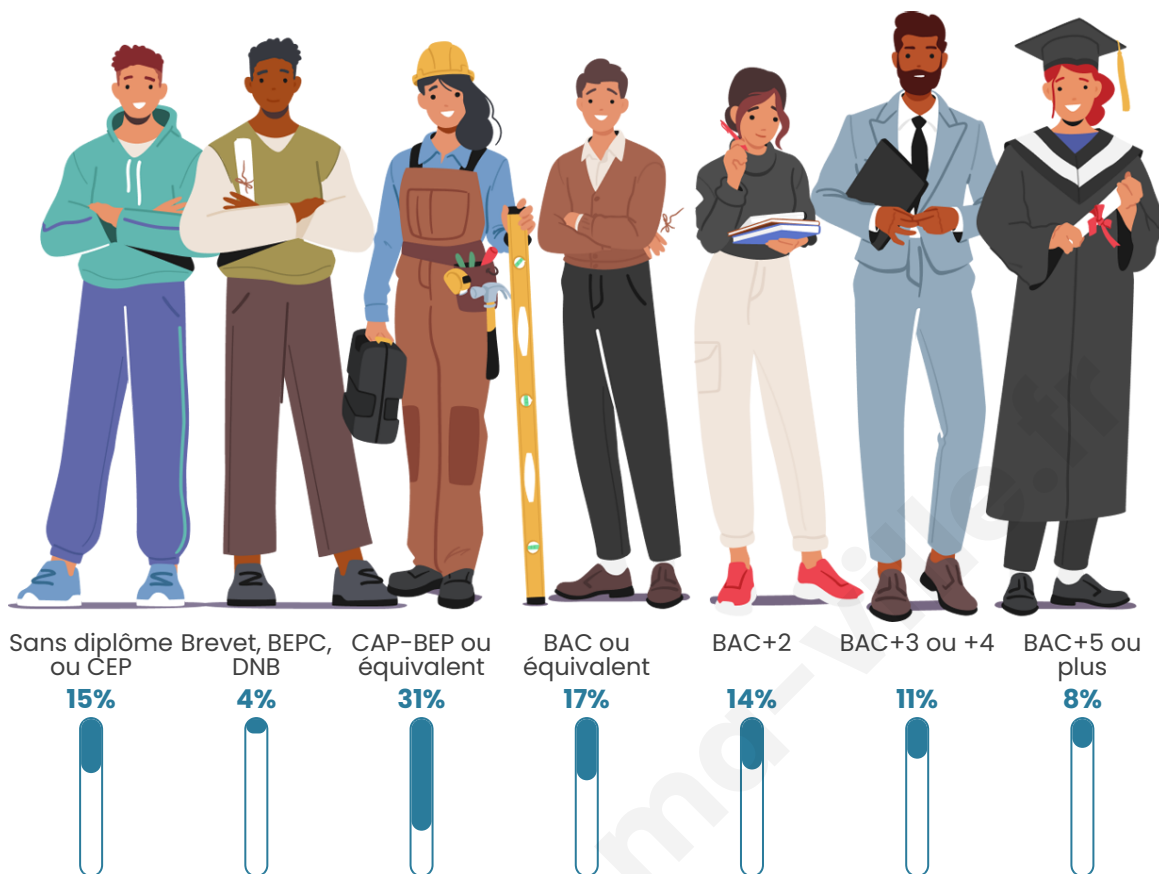

673

Age moyen

43 ans

Pop active

47.7%

Taux chômage

6.3%

Pop densité

Tranche d'âge

Activité professionnelle

Niveau de diplôme

Composition des ménages

Profils électoraux

Premier tour

	Marine LE PEN	25.06 %
	Emmanuel MACRON	24.83 %
	Jean-Luc MÉLENCHON	15.17 %
	Jean LASSALLE	12.64 %
	Éric ZEMMOUR	7.82 %
	Yannick JADOT	3.68 %
	Anne HIDALGO	3.45 %
	Valérie PÉCRESSÉ	3.22 %
	Fabien ROUSSEL	1.61 %
	Nicolas DUPONT-AIGNAN	1.15 %
	Nathalie ARTHAUD	0.69 %
	Philippe POUTOU	0.69 %