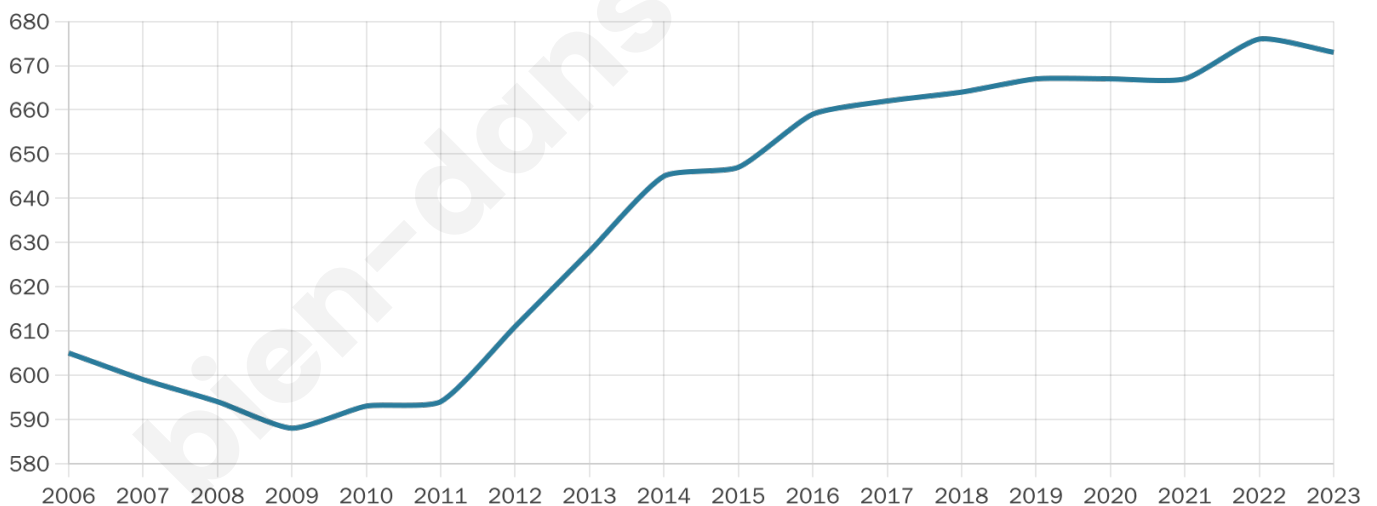

673

Age moyen

43 ans

Pop active

47.7%

Taux chômage

6.3%

Pop densité

56 h/km²

Revenu moyen

24 280 €/an

Evolution du nombre d'habitants

Sources : Institut national de la statistique et des études économiques (insee) selon Les dernières parutions officielles de 2024 portant sur les années 2020, 2021 et 2022.