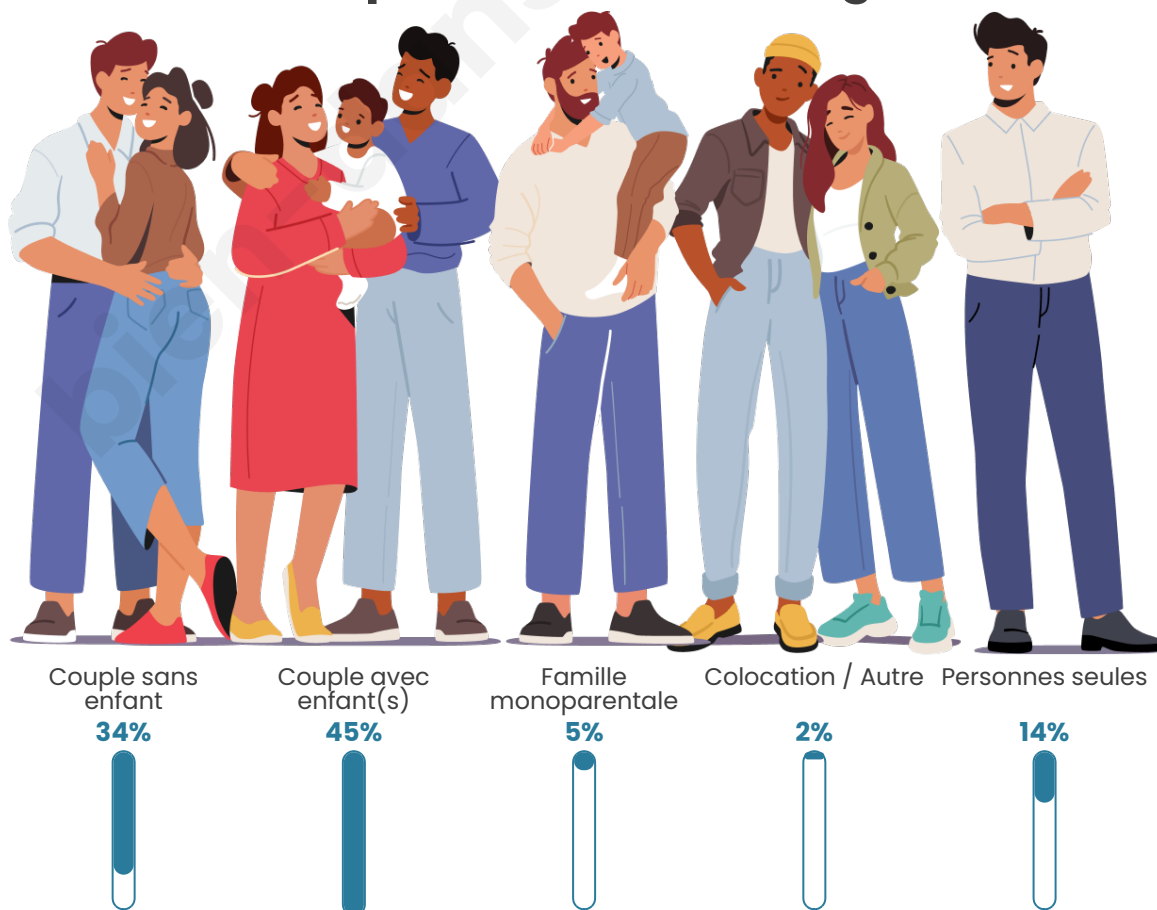

Tranche d'âge

Activité professionnelle

Niveau de diplôme

Composition des ménages

Profils électoraux

Premier tour

	Marine LE PEN	25.06 %
	Emmanuel MACRON	24.83 %
	Jean-Luc MÉLENCHON	15.17 %
	Jean LASSALLE	12.64 %
	Éric ZEMMOUR	7.82 %
	Yannick JADOT	3.68 %
	Anne HIDALGO	3.45 %
	Valérie PÉCRESSÉ	3.22 %
	Fabien ROUSSEL	1.61 %
	Nicolas DUPONT-AIGNAN	1.15 %
	Nathalie ARTHAUD	0.69 %
	Philippe POUTOU	0.69 %