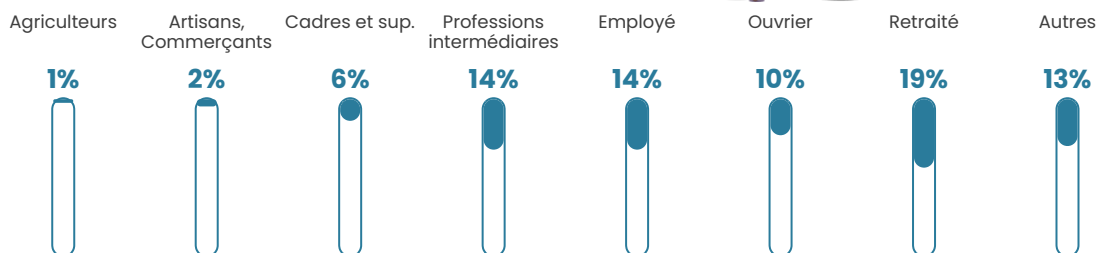

56 h/km²

Revenu moyen

24 280 €/an

Evolution du nombre d'habitants

Sources : Institut national de la statistique et des études économiques (insee) selon Les dernières parutions officielles de 2024 portant sur les années 2020, 2021 et 2022.

Tranche d'âge

Activité professionnelle

Niveau de diplôme

Composition des ménages

Profils électoraux

Premier tour

	Marine LE PEN	25.06 %
	Emmanuel MACRON	24.83 %
	Jean-Luc MÉLENCHON	15.17 %
	Jean LASSALLE	12.64 %
	Éric ZEMMOUR	7.82 %
	Yannick JADOT	3.68 %
	Anne HIDALGO	3.45 %
	Valérie PÉCRESSÉ	3.22 %
	Fabien ROUSSEL	1.61 %
	Nicolas DUPONT-AIGNAN	1.15 %
	Nathalie ARTHAUD	0.69 %
	Philippe POUTOU	0.69 %