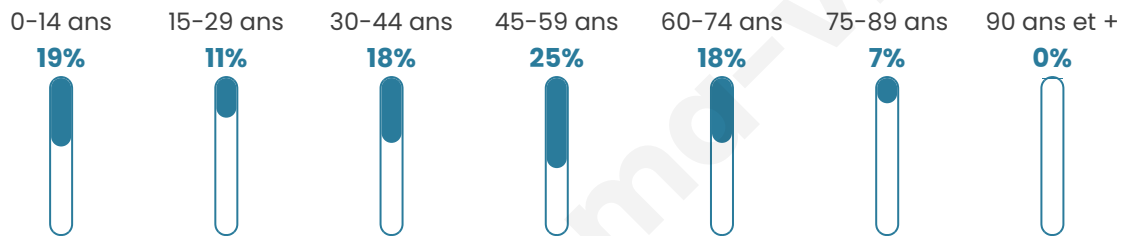

673

Age moyen

43 ans

Pop active

47.7%

Taux chômage

6.3%

Pop densité

56 h/km²

Revenu moyen

24 280 €/an

Evolution du nombre d'habitants

Sources : Institut national de la statistique et des études économiques (insee) selon Les dernières parutions officielles de 2024 portant sur les années 2020, 2021 et 2022.

Tranche d'âge

Activité professionnelle

Niveau de diplôme

Composition des ménages

Profils électoraux

Premier tour

	Marine LE PEN	25.06 %
	Emmanuel MACRON	24.83 %
	Jean-Luc MÉLENCHON	15.17 %
	Jean LASSALLE	12.64 %
	Éric ZEMMOUR	7.82 %
	Yannick JADOT	3.68 %
	Anne HIDALGO	3.45 %
	Valérie PÉCRESSÉ	3.22 %
	Fabien ROUSSEL	1.61 %
	Nicolas DUPONT-AIGNAN	1.15 %
	Nathalie ARTHAUD	0.69 %
	Philippe POUTOU	0.69 %