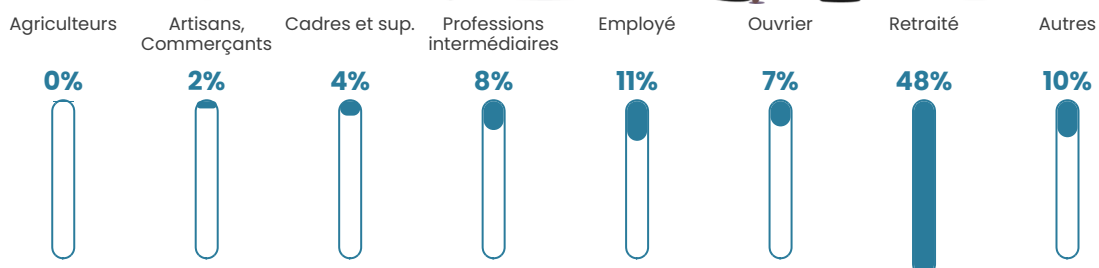

172 h/km²

Revenu moyen

24 560 €/an

Evolution du nombre d'habitants

Sources : Institut national de la statistique et des études économiques (insee) selon Les dernières parutions officielles de 2024 portant sur les années 2020, 2021 et 2022.

Tranche d'âge

Activité professionnelle

Niveau de diplôme

Composition des ménages

Profils électoraux

Premier tour

	Emmanuel MACRON	32.87 %
	Marine LE PEN	20.98 %
	Jean-Luc MÉLENCHON	17.31 %
	Éric ZEMMOUR	7.43 %
	Valérie PÉCRESE	5.86 %
	Yannick JADOT	3.67 %
	Jean LASSALLE	3.06 %
	Fabien ROUSSEL	2.97 %
	Anne HIDALGO	2.10 %
	Nicolas DUPONT- AIGNAN	2.10 %
	Philippe POUTOU	1.14 %
	Nathalie ARTHAUD	0.52 %