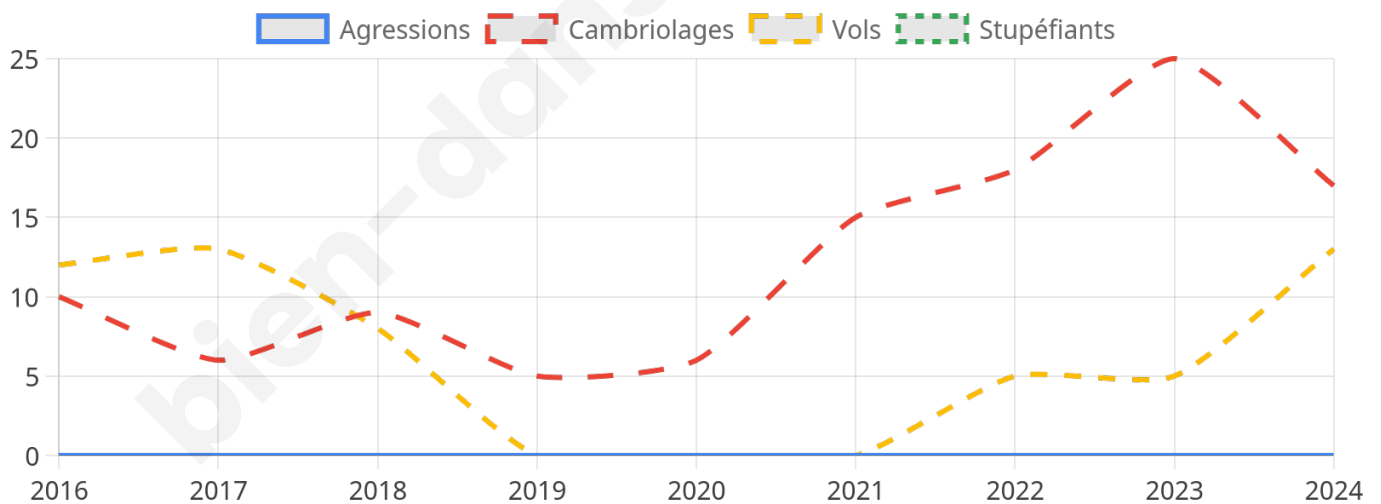

1 601 inscrits

Participation : 73.83%

Votes blancs : 2.28%

Votes nuls : 0.93%

Second tour

	Emmanuel MACRON	59,22 %
	Marine LE PEN	40,78 %

1 602 inscrits

Participation : 75.34%

Votes blancs : 7.71%

Votes nuls : 2.9%

Sécurité

Agressions physiques / sexuelles

0

Cambriolages

17

Vols / dégradations

13

Stupéfiants

0

Evolution du nombre d'infractions

Pour comparer

(en proportion du nombre d'habitants)

Sources : Bases statistiques communale, départementale et régionale de la délinquance enregistrée par la police et la gendarmerie nationales selon les dernières parutions officielles de 2025 portant sur l'année 2024 ([data.gouv](https://data.gouv.fr)).