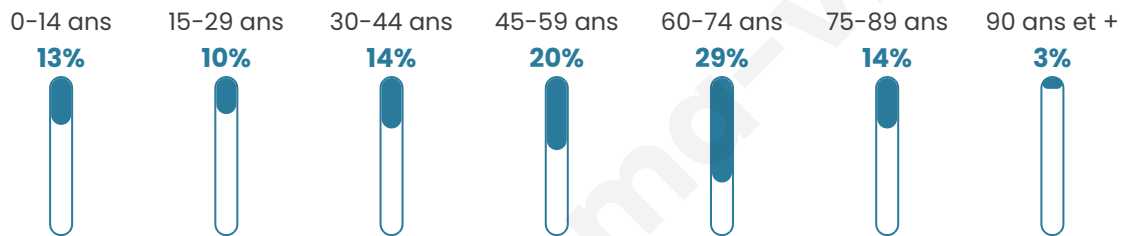

1 891

Age moyen

50 ans

Pop active

39.1%

Taux chômage

6.4%

Pop densité

172 h/km²

Revenu moyen

24 560 €/an

Evolution du nombre d'habitants

Sources : Institut national de la statistique et des études économiques (insee) selon Les dernières parutions officielles de 2024 portant sur les années 2020, 2021 et 2022.

Tranche d'âge

Activité professionnelle

Niveau de diplôme

Composition des ménages

Profils électoraux

Premier tour

	Emmanuel MACRON	32.87 %
	Marine LE PEN	20.98 %
	Jean-Luc MÉLENCHON	17.31 %
	Éric ZEMMOUR	7.43 %
	Valérie PÉCRESE	5.86 %
	Yannick JADOT	3.67 %
	Jean LASSALLE	3.06 %
	Fabien ROUSSEL	2.97 %
	Anne HIDALGO	2.10 %
	Nicolas DUPONT- AIGNAN	2.10 %
	Philippe POUTOU	1.14 %
	Nathalie ARTHAUD	0.52 %