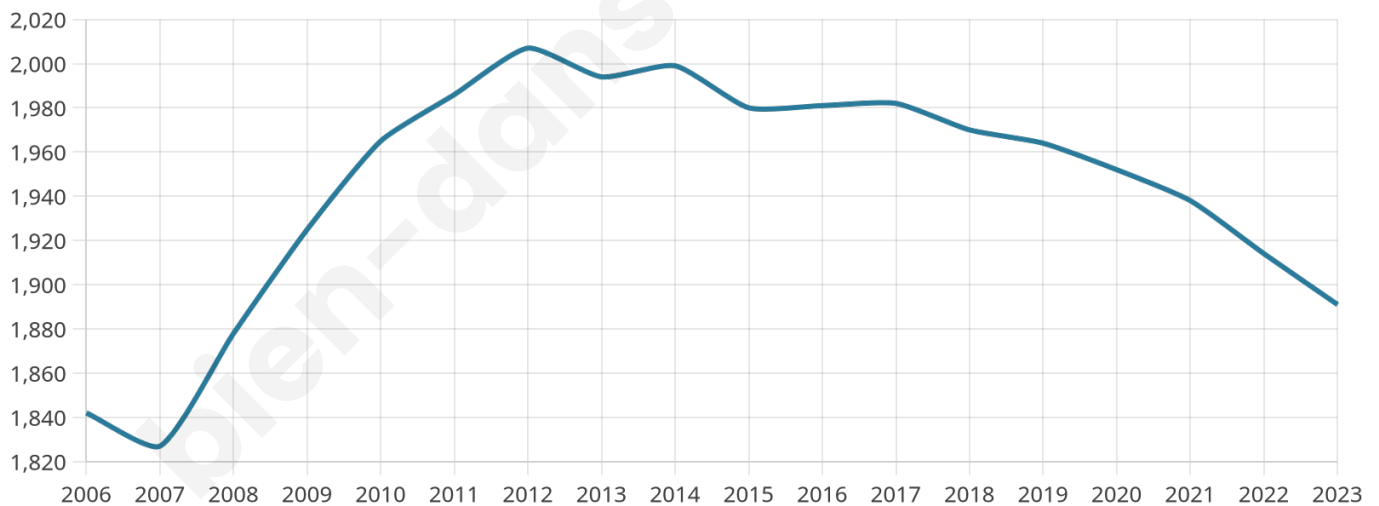

1 891

Age moyen

50 ans

Pop active

39.1%

Taux chômage

6.4%

Pop densité

172 h/km²

Revenu moyen

24 560 €/an

Evolution du nombre d'habitants

Sources : Institut national de la statistique et des études économiques (insee) selon Les dernières parutions officielles de 2024 portant sur les années 2020, 2021 et 2022.