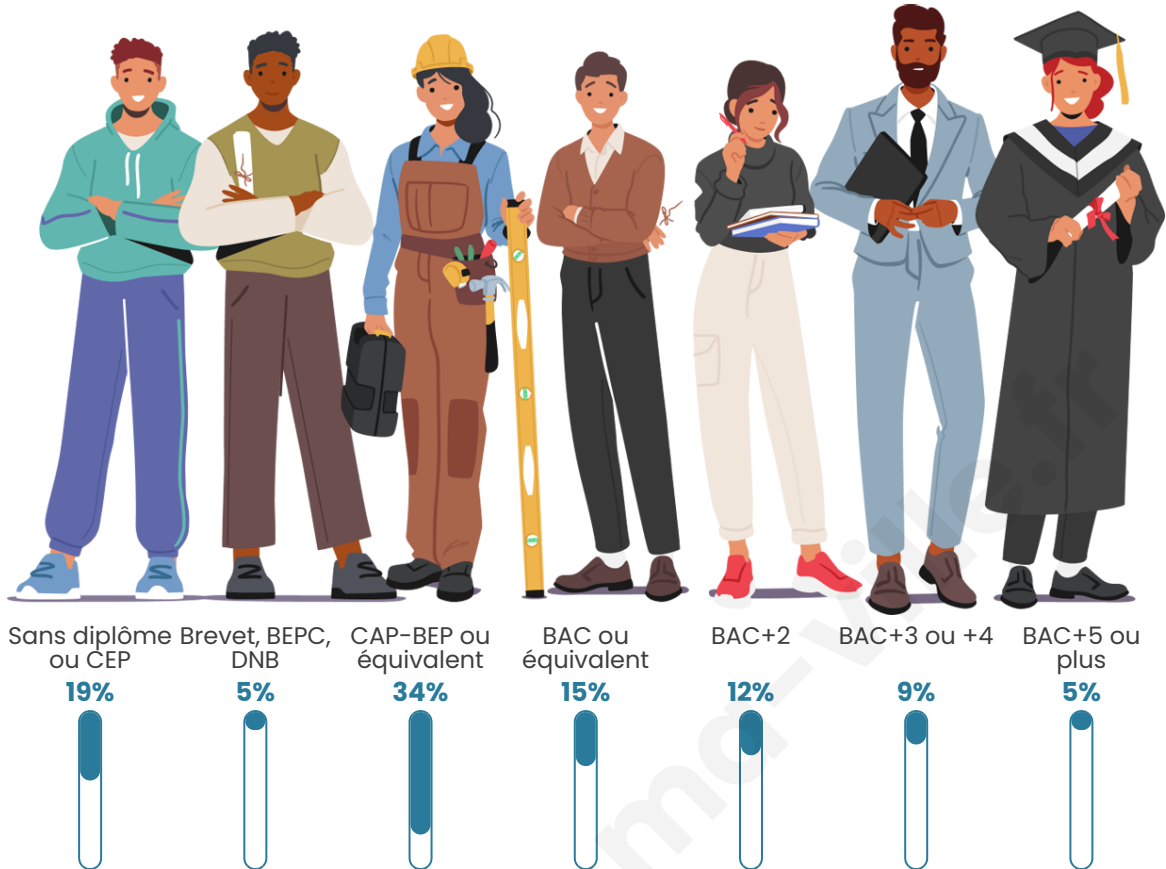

1 891

Age moyen

50 ans

Pop active

39.1%

Taux chômage

6.4%

Pop densité

Tranche d'âge

Activité professionnelle

Niveau de diplôme

Composition des ménages

Profils électoraux

Premier tour

	Emmanuel MACRON	32.87 %
	Marine LE PEN	20.98 %
	Jean-Luc MÉLENCHON	17.31 %
	Éric ZEMMOUR	7.43 %
	Valérie PÉCRESE	5.86 %
	Yannick JADOT	3.67 %
	Jean LASSALLE	3.06 %
	Fabien ROUSSEL	2.97 %
	Anne HIDALGO	2.10 %
	Nicolas DUPONT- AIGNAN	2.10 %
	Philippe POUTOU	1.14 %
	Nathalie ARTHAUD	0.52 %