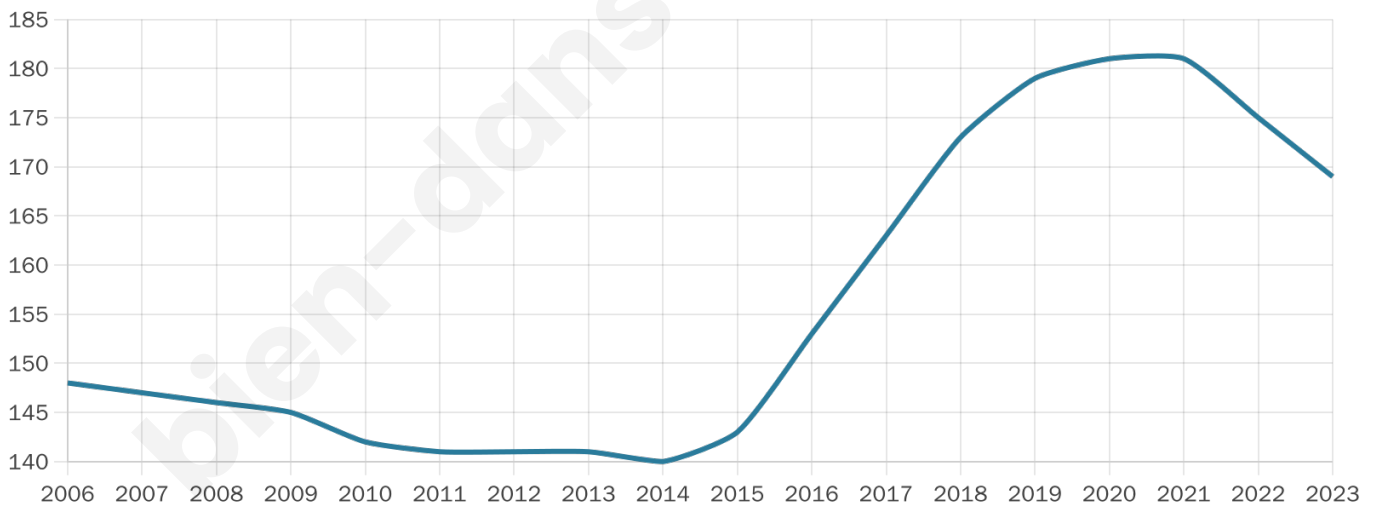

169

Age moyen

50 ans

Pop active

45%

Taux chômage

6.9%

Pop densité

12 h/km²

Revenu moyen

23 480 €/an

Evolution du nombre d'habitants

Sources : Institut national de la statistique et des études économiques (insee) selon Les dernières parutions officielles de 2024 portant sur les années 2020, 2021 et 2022.