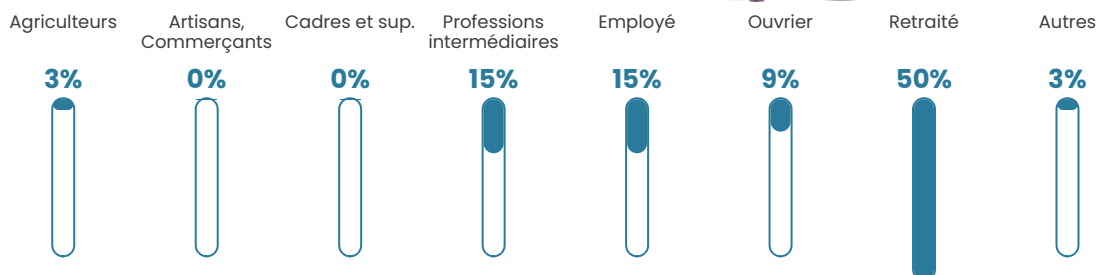

12 h/km²

Revenu moyen

23 480 €/an

Evolution du nombre d'habitants

Sources : Institut national de la statistique et des études économiques (insee) selon Les dernières parutions officielles de 2024 portant sur les années 2020, 2021 et 2022.

Tranche d'âge

Activité professionnelle

Niveau de diplôme

Composition des ménages

Profils électoraux

Premier tour

	Jean-Luc MÉLENCHON	24.19 %
	Marine LE PEN	23.39 %
	Emmanuel MACRON	20.97 %
	Jean LASSALLE	9.68 %
	Valérie PÉCRESSE	7.26 %
	Anne HIDALGO	4.84 %
	Fabien ROUSSEL	4.03 %
	Yannick JADOT	2.42 %
	Éric ZEMMOUR	1.61 %
	Nicolas DUPONT- AIGNAN	1.61 %
	Nathalie ARTHAUD	0.00 %
	Philippe POUTOU	0.00 %