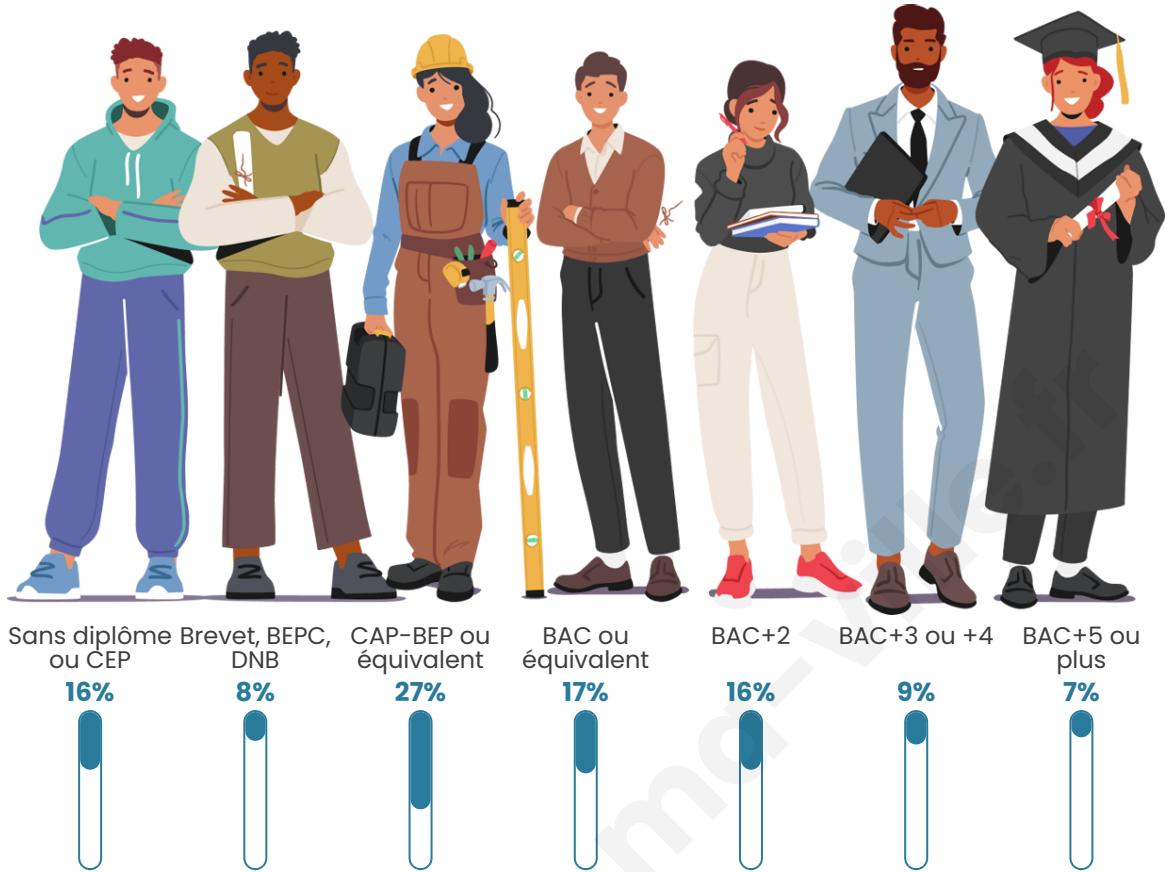

Niveau de diplôme