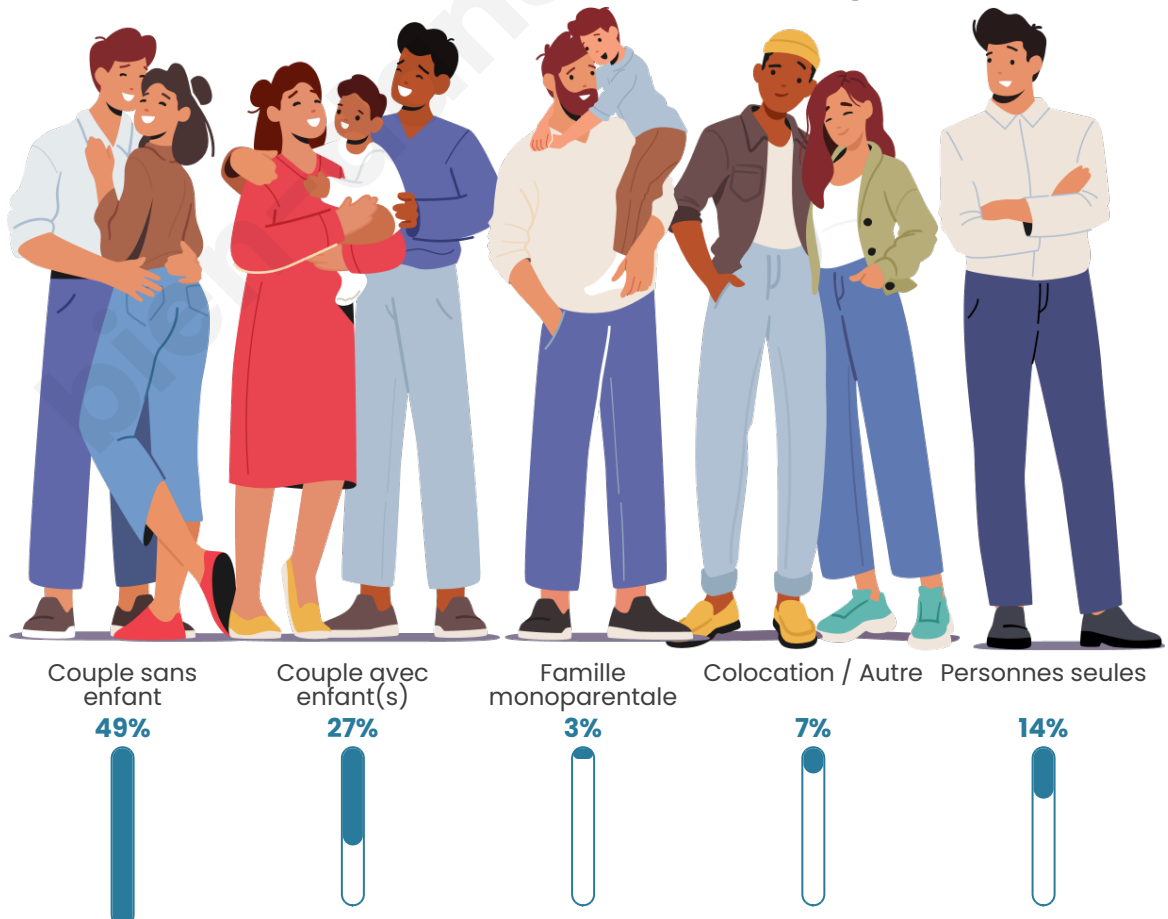

Tranche d'âge

Activité professionnelle

Niveau de diplôme

Composition des ménages

Profils électoraux

Premier tour

	Jean-Luc MÉLENCHON	24.19 %
	Marine LE PEN	23.39 %
	Emmanuel MACRON	20.97 %
	Jean LASSALLE	9.68 %
	Valérie PÉCRESSE	7.26 %
	Anne HIDALGO	4.84 %
	Fabien ROUSSEL	4.03 %
	Yannick JADOT	2.42 %
	Éric ZEMMOUR	1.61 %
	Nicolas DUPONT- AIGNAN	1.61 %
	Nathalie ARTHAUD	0.00 %
	Philippe POUTOU	0.00 %