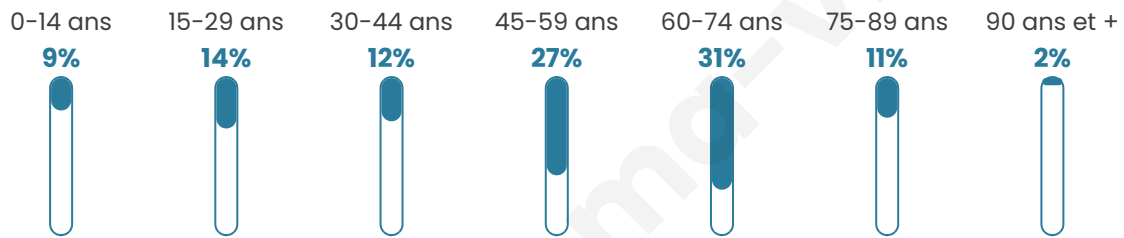

169

Age moyen

50 ans

Pop active

45%

Taux chômage

6.9%

Pop densité

12 h/km²

Revenu moyen

23 480 €/an

Evolution du nombre d'habitants

Sources : Institut national de la statistique et des études économiques (insee) selon Les dernières parutions officielles de 2024 portant sur les années 2020, 2021 et 2022.

Tranche d'âge

Activité professionnelle

Niveau de diplôme

Composition des ménages

Profils électoraux

Premier tour

	Jean-Luc MÉLENCHON	24.19 %
	Marine LE PEN	23.39 %
	Emmanuel MACRON	20.97 %
	Jean LASSALLE	9.68 %
	Valérie PÉCRESSE	7.26 %
	Anne HIDALGO	4.84 %
	Fabien ROUSSEL	4.03 %
	Yannick JADOT	2.42 %
	Éric ZEMMOUR	1.61 %
	Nicolas DUPONT- AIGNAN	1.61 %
	Nathalie ARTHAUD	0.00 %
	Philippe POUTOU	0.00 %

156 inscrits

Participation : 80.77%

Votes blancs : 1.59%

Votes nuls : 0.00%

Second tour

	Emmanuel MACRON	53 %
	Marine LE PEN	47 %

156 inscrits

Participation : 79.49%