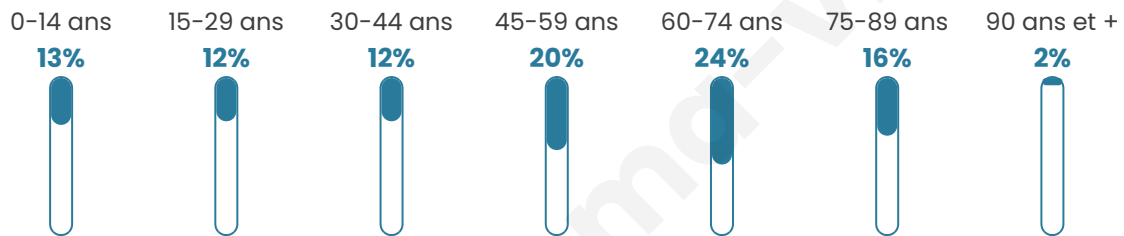

# Statistiques sur la population

Nombre d'habitants

**4 690**

Age moyen

**50 ans**

Pop active

**33.9%**

Taux chômage

**13.6%**

Pop densité

**213 h/km<sup>2</sup>**

Revenu moyen

**18 460 €/an**

## Evolution du nombre d'habitants

Sources : Institut national de la statistique et des études économiques (insee) selon Les dernières parutions officielles de 2024 portant sur les années 2020, 2021 et 2022.

## Tranche d'âge