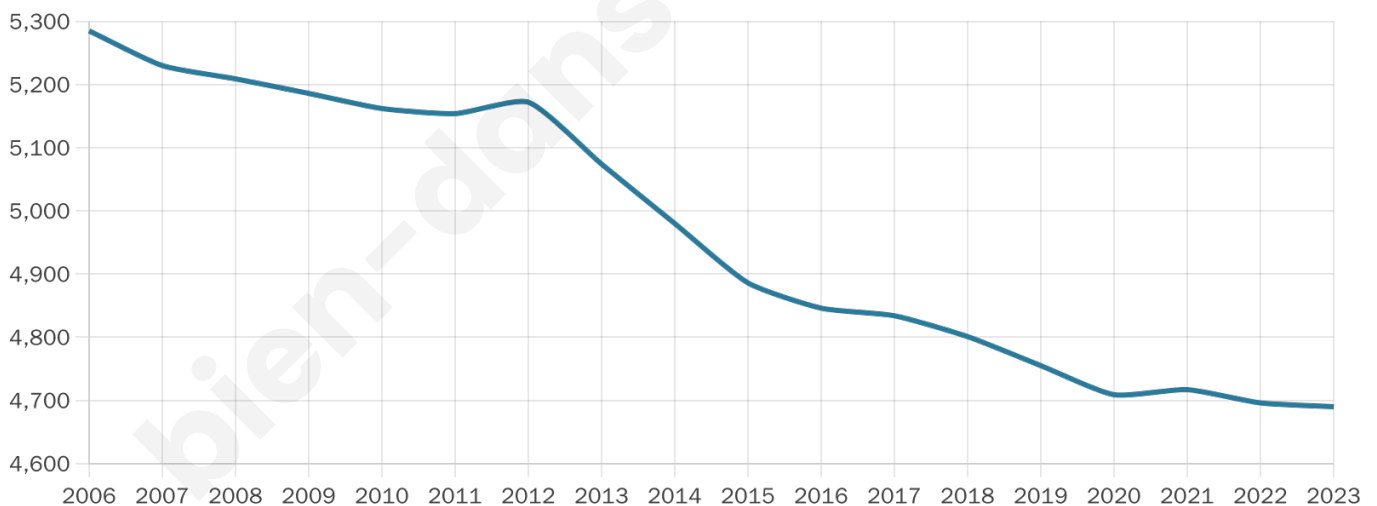

# Statistiques sur la population

Nombre d'habitants

**4 690**

Age moyen

**50 ans**

Pop active

**33.9%**

Taux chômage

**13.6%**

Pop densité

**213 h/km<sup>2</sup>**

Revenu moyen

**18 460 €/an**

## Evolution du nombre d'habitants

Sources : Institut national de la statistique et des études économiques (insee) selon Les dernières parutions officielles de 2024 portant sur les années 2020, 2021 et 2022.