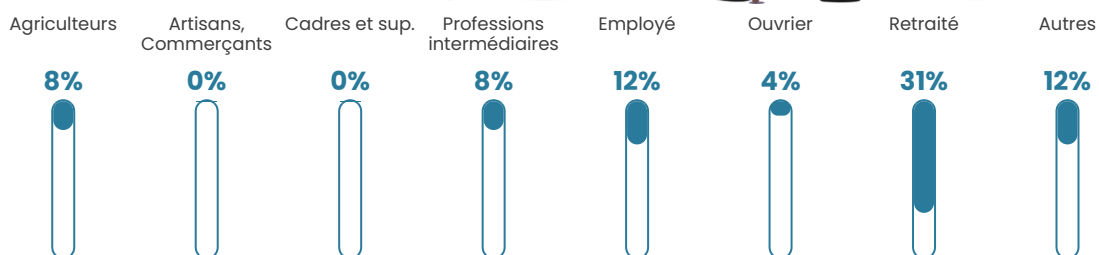

9.6%

Pop densité

43 h/km²

Revenu moyen

21 140 €/an

Evolution du nombre d'habitants

Sources : Institut national de la statistique et des études économiques (insee) selon Les dernières parutions officielles de 2024 portant sur les années 2020, 2021 et 2022.

Tranche d'âge

Activité professionnelle

Niveau de diplôme

Composition des ménages

Profils électoraux

Premier tour

	Marine LE PEN	34.18 %
	Jean-Luc MÉLENCHON	27.85 %
	Emmanuel MACRON	18.99 %
	Fabien ROUSSEL	7.59 %
	Éric ZEMMOUR	5.06 %
	Yannick JADOT	2.53 %
	Jean LASSALLE	1.27 %
	Philippe POUTOU	1.27 %
	Nicolas DUPONT- AIGNAN	1.27 %
	Nathalie ARTHAUD	0.00 %
	Anne HIDALGO	0.00 %
	Valérie PÉCRESSÉ	0.00 %