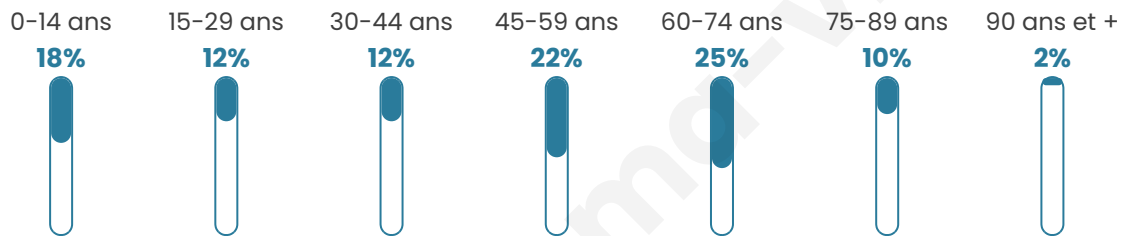

Statistiques sur la population

Nombre d'habitants

128

Age moyen

46 ans

Pop active

41.4%

Taux chômage

9.6%

Pop densité

43 h/km²

Revenu moyen

21 140 €/an

Evolution du nombre d'habitants

Sources : Institut national de la statistique et des études économiques (insee) selon Les dernières parutions officielles de 2024 portant sur les années 2020, 2021 et 2022.

Tranche d'âge

Activité professionnelle

Niveau de diplôme

Composition des ménages

Profils électoraux

Premier tour

	Marine LE PEN	34.18 %
	Jean-Luc MÉLENCHON	27.85 %
	Emmanuel MACRON	18.99 %
	Fabien ROUSSEL	7.59 %
	Éric ZEMMOUR	5.06 %
	Yannick JADOT	2.53 %
	Jean LASSALLE	1.27 %
	Philippe POUTOU	1.27 %
	Nicolas DUPONT- AIGNAN	1.27 %
	Nathalie ARTHAUD	0.00 %
	Anne HIDALGO	0.00 %
	Valérie PÉCRESSÉ	0.00 %