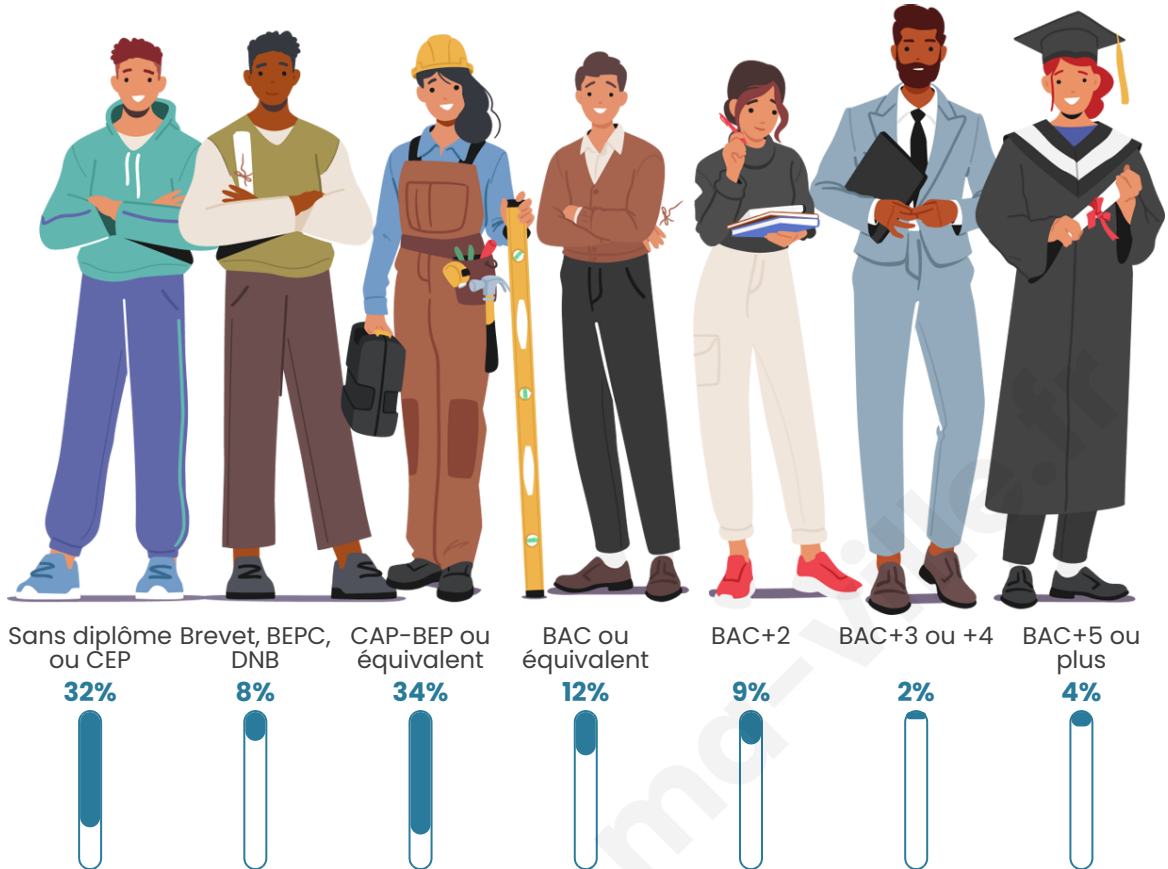

Statistiques sur la population

Nombre d'habitants

128

Age moyen

46 ans

Pop active

41.4%

Taux chômage

Tranche d'âge

Activité professionnelle

Niveau de diplôme

Composition des ménages

Profils électoraux

Premier tour

	Marine LE PEN	34.18 %
	Jean-Luc MÉLENCHON	27.85 %
	Emmanuel MACRON	18.99 %
	Fabien ROUSSEL	7.59 %
	Éric ZEMMOUR	5.06 %
	Yannick JADOT	2.53 %
	Jean LASSALLE	1.27 %
	Philippe POUTOU	1.27 %
	Nicolas DUPONT- AIGNAN	1.27 %
	Nathalie ARTHAUD	0.00 %
	Anne HIDALGO	0.00 %
	Valérie PÉCRESSÉ	0.00 %