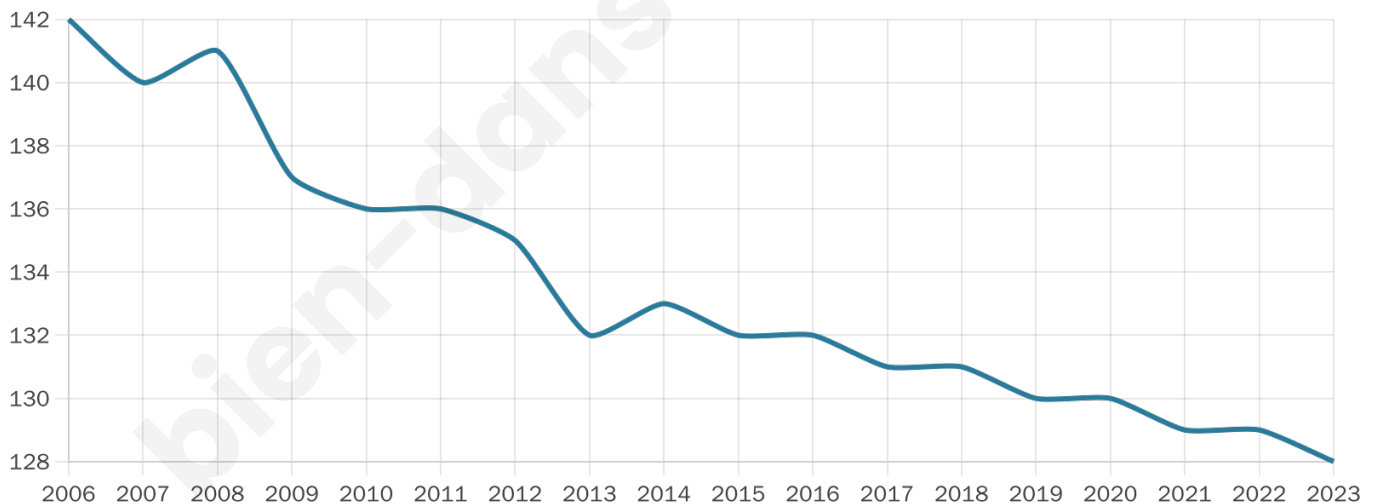

Statistiques sur la population

Nombre d'habitants

128

Age moyen

46 ans

Pop active

41.4%

Taux chômage

9.6%

Pop densité

43 h/km²

Revenu moyen

21 140 €/an

Evolution du nombre d'habitants

Sources : Institut national de la statistique et des études économiques (insee) selon Les dernières parutions officielles de 2024 portant sur les années 2020, 2021 et 2022.

Tranche d'âge

Activité professionnelle

Niveau de diplôme

Composition des ménages

Profils électoraux

Premier tour

	Marine LE PEN	34.18 %
	Jean-Luc MÉLENCHON	27.85 %
	Emmanuel MACRON	18.99 %
	Fabien ROUSSEL	7.59 %
	Éric ZEMMOUR	5.06 %
	Yannick JADOT	2.53 %
	Jean LASSALLE	1.27 %
	Philippe POUTOU	1.27 %
	Nicolas DUPONT- AIGNAN	1.27 %
	Nathalie ARTHAUD	0.00 %
	Anne HIDALGO	0.00 %
	Valérie PÉCRESSÉ	0.00 %