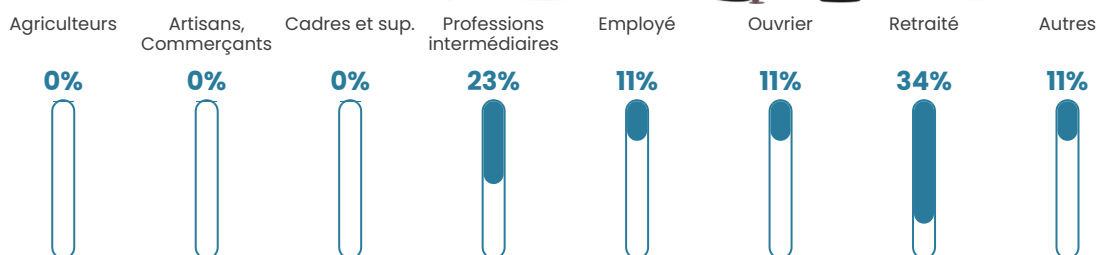

58 ans

Pop active

30%

Taux chômage

0%

Pop densité

4 h/km²

Revenu moyen

NC

Evolution du nombre d'habitants

Sources : Institut national de la statistique et des études économiques (insee) selon Les dernières parutions officielles de 2024 portant sur les années 2020, 2021 et 2022.

Tranche d'âge

Activité professionnelle

Niveau de diplôme

Composition des ménages

Profils électoraux

Premier tour

	Emmanuel MACRON	40.91 %
	Marine LE PEN	25.00 %
	Éric ZEMMOUR	11.36 %
	Valérie PÉCRESE	11.36 %
	Jean LASSALLE	4.55 %
	Jean-Luc MÉLENCHON	2.27 %
	Yannick JADOT	2.27 %
	Nicolas DUPONT- AIGNAN	2.27 %
	Nathalie ARTHAUD	0.00 %
	Fabien ROUSSEL	0.00 %
	Anne HIDALGO	0.00 %
	Philippe POUTOU	0.00 %