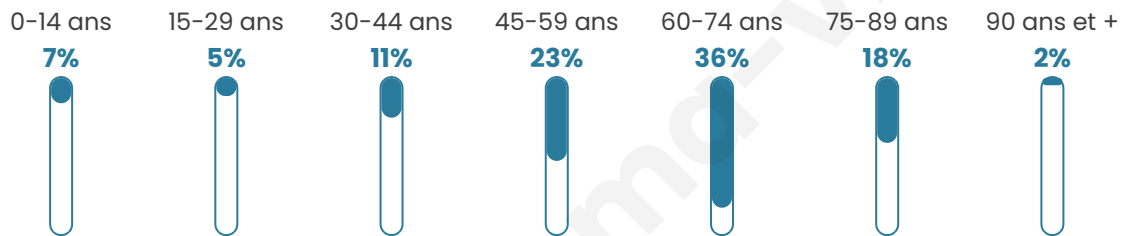

58 ans

Pop active

30%

Taux chômage

0%

Pop densité

4 h/km²

Revenu moyen

NC

Evolution du nombre d'habitants

Sources : Institut national de la statistique et des études économiques (insee) selon Les dernières parutions officielles de 2024 portant sur les années 2020, 2021 et 2022.

Tranche d'âge

Activité professionnelle

Niveau de diplôme

Composition des ménages

Profils électoraux

Premier tour

	Emmanuel MACRON	40.91 %
	Marine LE PEN	25.00 %
	Éric ZEMMOUR	11.36 %
	Valérie PÉCRESE	11.36 %
	Jean LASSALLE	4.55 %
	Jean-Luc MÉLENCHON	2.27 %
	Yannick JADOT	2.27 %
	Nicolas DUPONT- AIGNAN	2.27 %
	Nathalie ARTHAUD	0.00 %
	Fabien ROUSSEL	0.00 %
	Anne HIDALGO	0.00 %
	Philippe POUTOU	0.00 %