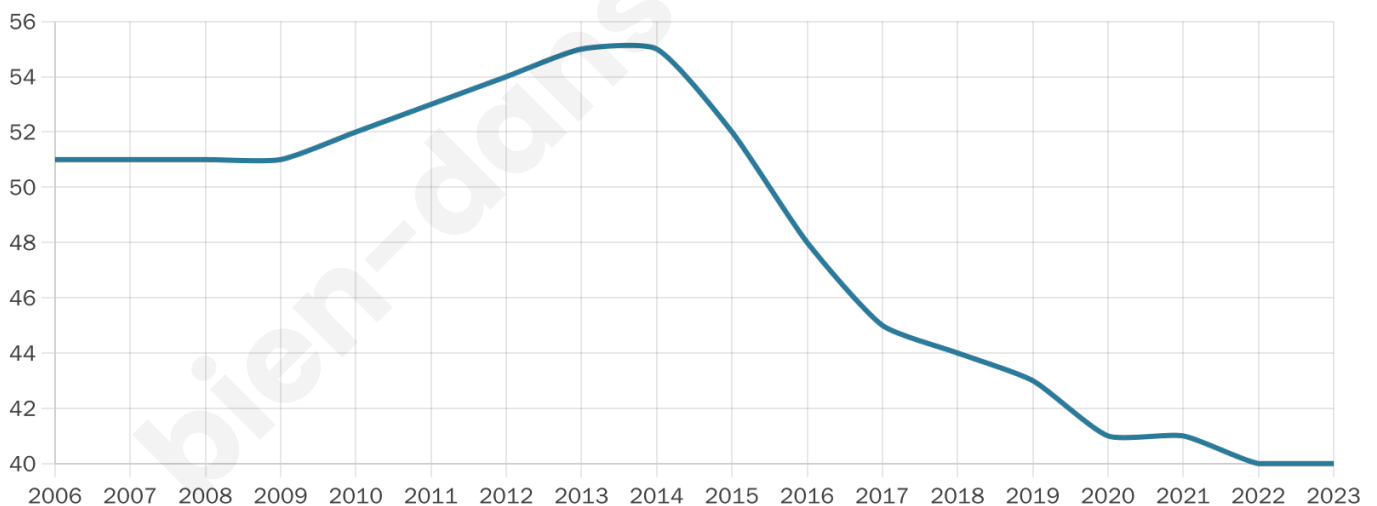

58 ans

Pop active

30%

Taux chômage

0%

Pop densité

4 h/km²

Revenu moyen

NC

Evolution du nombre d'habitants

Sources : Institut national de la statistique et des études économiques (insee) selon Les dernières parutions officielles de 2024 portant sur les années 2020, 2021 et 2022.