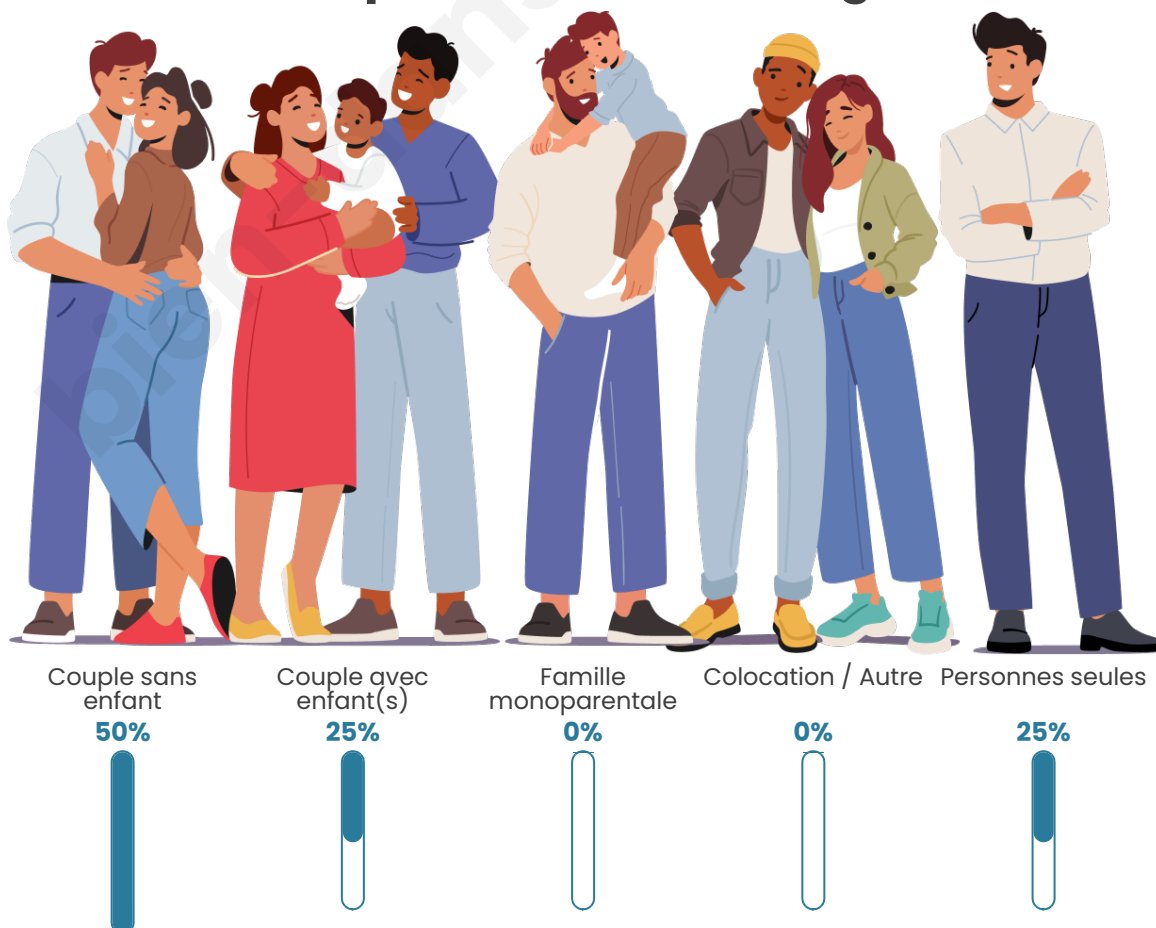

Tranche d'âge

Activité professionnelle

Niveau de diplôme

Composition des ménages

Profils électoraux

Premier tour

	Emmanuel MACRON	40.91 %
	Marine LE PEN	25.00 %
	Éric ZEMMOUR	11.36 %
	Valérie PÉCRESE	11.36 %
	Jean LASSALLE	4.55 %
	Jean-Luc MÉLENCHON	2.27 %
	Yannick JADOT	2.27 %
	Nicolas DUPONT- AIGNAN	2.27 %
	Nathalie ARTHAUD	0.00 %
	Fabien ROUSSEL	0.00 %
	Anne HIDALGO	0.00 %
	Philippe POUTOU	0.00 %