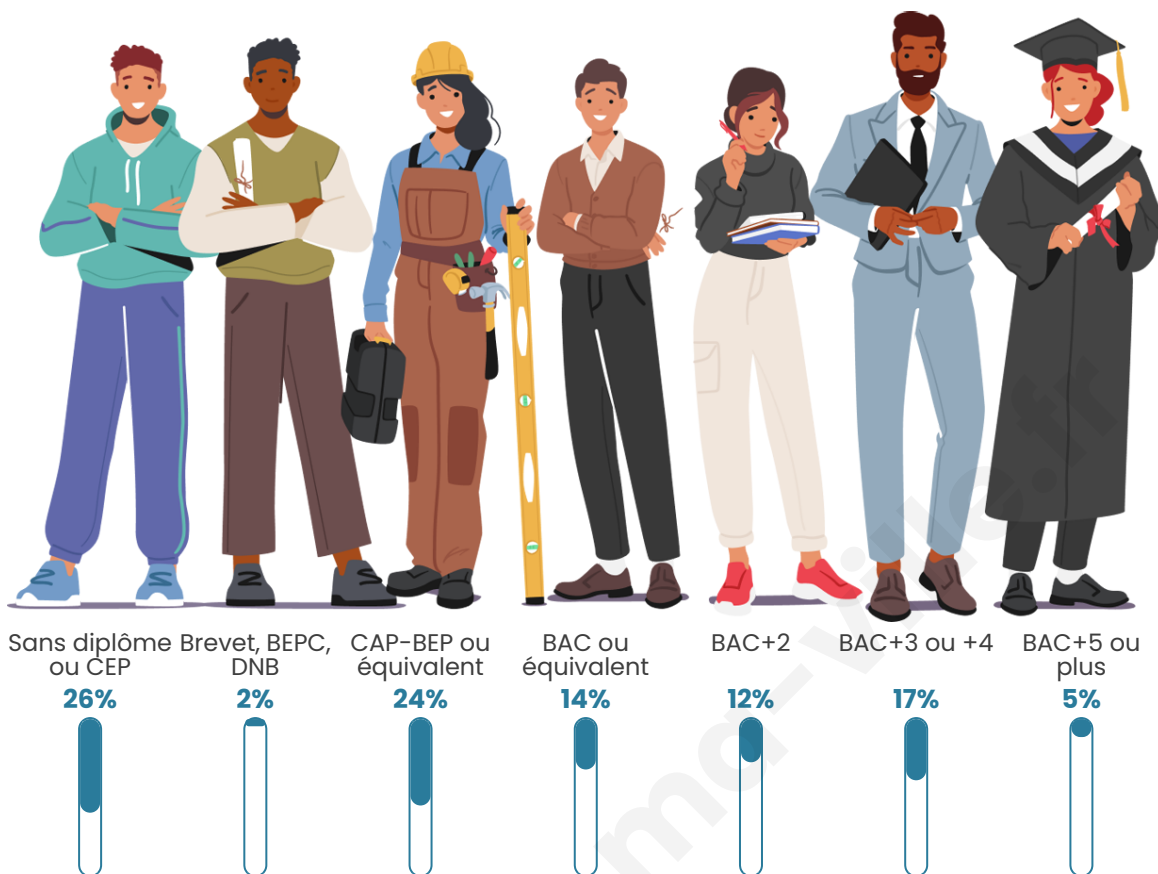

58 ans

Pop active

30%

Taux chômage

0%

Pop densité

4 h/km²

Revenu moyen

Tranche d'âge

Activité professionnelle

Niveau de diplôme

Composition des ménages

Profils électoraux

Premier tour

	Emmanuel MACRON	40.91 %
	Marine LE PEN	25.00 %
	Éric ZEMMOUR	11.36 %
	Valérie PÉCRESE	11.36 %
	Jean LASSALLE	4.55 %
	Jean-Luc MÉLENCHON	2.27 %
	Yannick JADOT	2.27 %
	Nicolas DUPONT- AIGNAN	2.27 %
	Nathalie ARTHAUD	0.00 %
	Fabien ROUSSEL	0.00 %
	Anne HIDALGO	0.00 %
	Philippe POUTOU	0.00 %