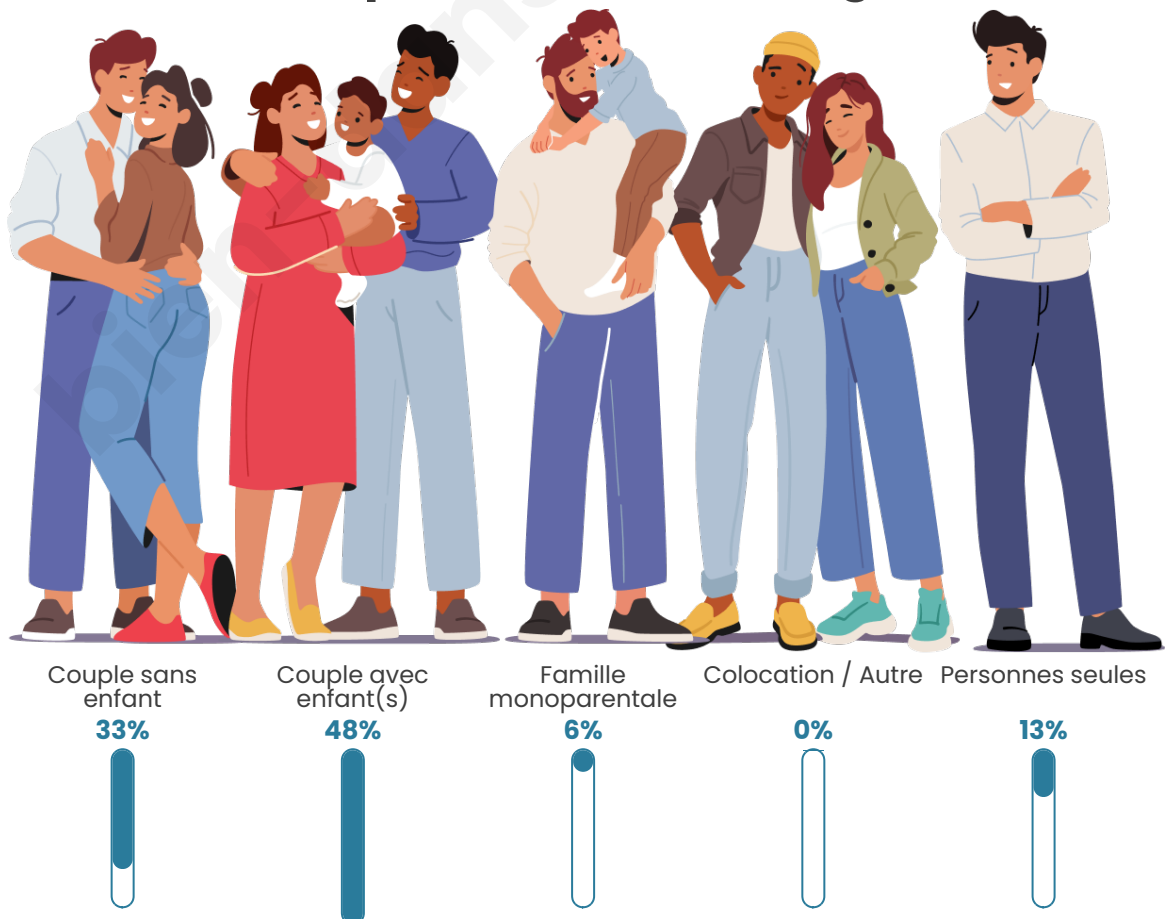

Tranche d'âge

Activité professionnelle

Niveau de diplôme

Composition des ménages

Profils électoraux

Premier tour

	Marine LE PEN	39.90 %
	Emmanuel MACRON	27.27 %
	Jean-Luc MÉLENCHON	12.63 %
	Éric ZEMMOUR	7.58 %
	Valérie PÉCRESE	4.04 %
	Jean LASSALLE	2.53 %
	Nicolas DUPONT-AIGNAN	2.53 %
	Philippe POUTOU	1.52 %
	Anne HIDALGO	1.01 %
	Yannick JADOT	1.01 %
	Nathalie ARTHAUD	0.00 %
	Fabien ROUSSEL	0.00 %