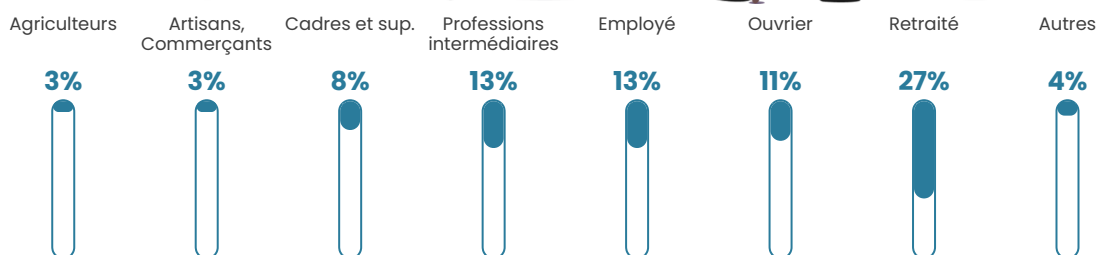

22 h/km²

Revenu moyen

25 340 €/an

Evolution du nombre d'habitants

Sources : Institut national de la statistique et des études économiques (insee) selon Les dernières parutions officielles de 2024 portant sur les années 2020, 2021 et 2022.

Tranche d'âge

Activité professionnelle

Niveau de diplôme

Composition des ménages

Profils électoraux

Premier tour

	Marine LE PEN	39.90 %
	Emmanuel MACRON	27.27 %
	Jean-Luc MÉLENCHON	12.63 %
	Éric ZEMMOUR	7.58 %
	Valérie PÉCRESE	4.04 %
	Jean LASSALLE	2.53 %
	Nicolas DUPONT-AIGNAN	2.53 %
	Philippe POUTOU	1.52 %
	Anne HIDALGO	1.01 %
	Yannick JADOT	1.01 %
	Nathalie ARTHAUD	0.00 %
	Fabien ROUSSEL	0.00 %