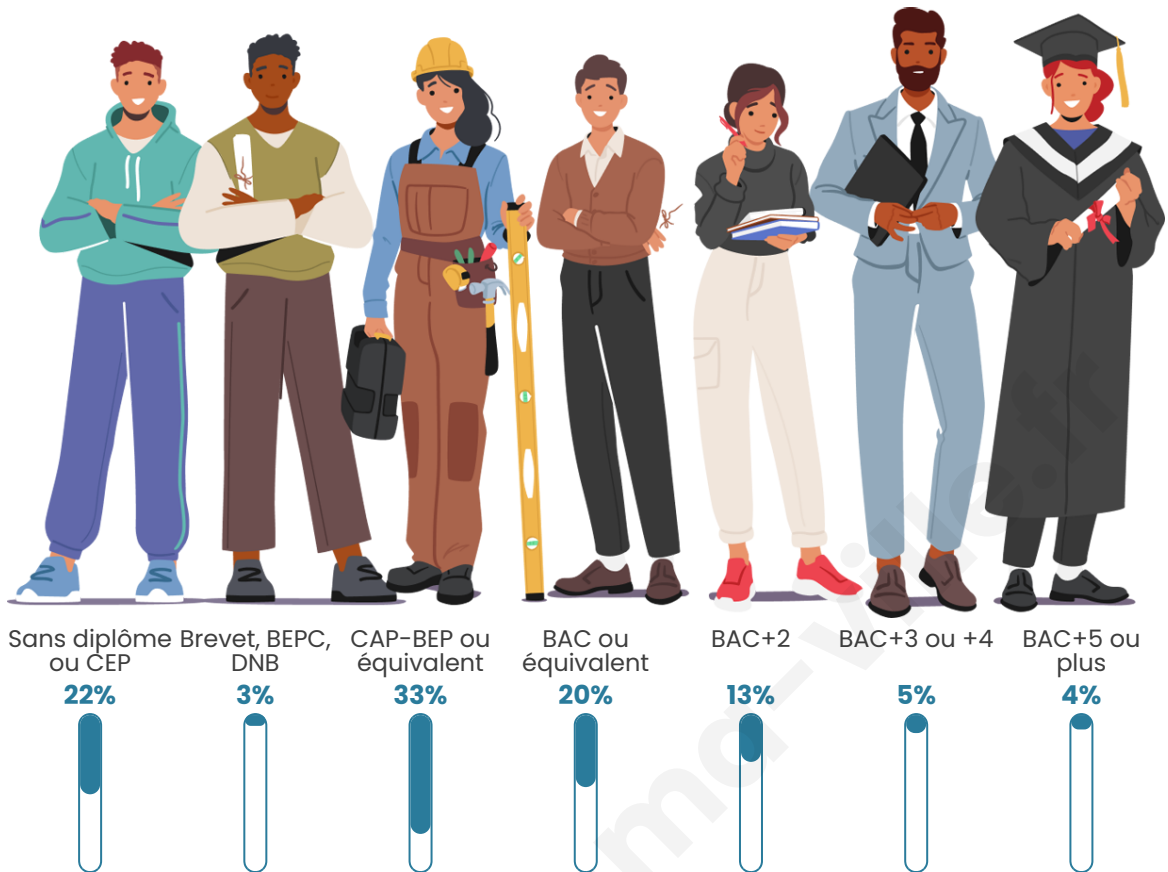

376

Age moyen

40 ans

Pop active

48.4%

Taux chômage

7.5%

Pop densité

Tranche d'âge

Activité professionnelle

Niveau de diplôme

Composition des ménages

Profils électoraux

Premier tour

	Marine LE PEN	39.90 %
	Emmanuel MACRON	27.27 %
	Jean-Luc MÉLENCHON	12.63 %
	Éric ZEMMOUR	7.58 %
	Valérie PÉCRESE	4.04 %
	Jean LASSALLE	2.53 %
	Nicolas DUPONT-AIGNAN	2.53 %
	Philippe POUTOU	1.52 %
	Anne HIDALGO	1.01 %
	Yannick JADOT	1.01 %
	Nathalie ARTHAUD	0.00 %
	Fabien ROUSSEL	0.00 %