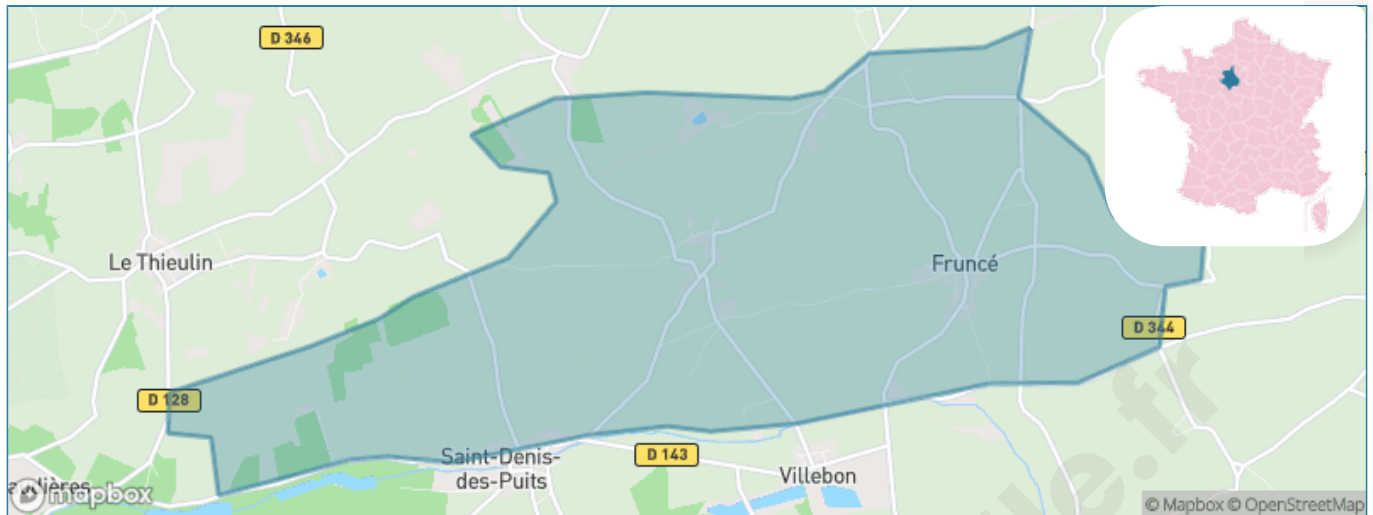

Version web

Ville de Fruncé

Présenté par

BIEN dans
ma **VILLE** 

Sommaire

Situation géographique	3
Statistiques sur la population	4
Evolution du nombre d'habitants	4
Tranche d'âge	5
0-14 ans	5
15-29 ans	5
30-44 ans	5
45-59 ans	5
60-74 ans	5
75-89 ans	5
90 ans et +	5
Activité professionnelle	5
Agriculteurs	5
Artisans, Commerçants	5
Cadres et sup.	5
Professions intermédiaires	5
Employé	5
Ouvrier	5
Retraité	5
Autres	5
Niveau de diplôme	6
Sans diplôme ou CEP	6
Brevet, BEPC, DNB	6
CAP-BEP ou équivalent	6
BAC ou équivalent	6
BAC+2	6
BAC+3 ou +4	6
BAC+5 ou plus	6
Composition des ménages	6
Couple sans enfant	6
Couple avec enfant(s)	6
Famille monoparentale	6
Colocation / Autre	6
Personnes seules	6
Profils électoraux	7
Premier tour	7
Sécurité	8
Evolution du nombre d'infractions	8
Pour comparer	9
Services à la population	10
Commerce	10
Éducation	10
Villes autour de Fruncé	12

Situation géographique

i Informations clés

- **Région** : Centre-Val de Loire
- **Département** : Eure-et-Loir
- **Code postal** : 28190
- **Superficie** : 17 km²

Statistiques sur la population

Nombre d'habitants