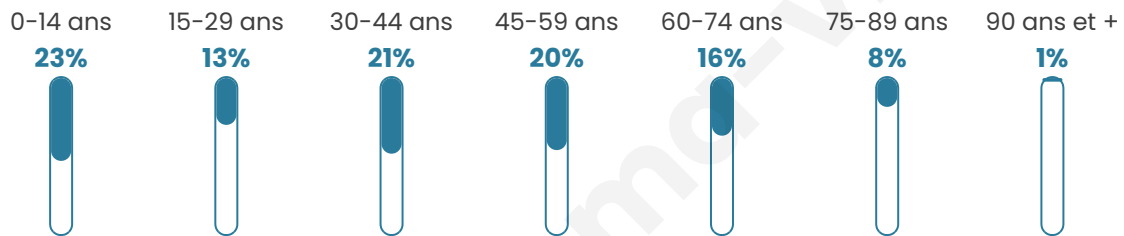

376

Age moyen

40 ans

Pop active

48.4%

Taux chômage

7.5%

Pop densité

22 h/km²

Revenu moyen

25 340 €/an

Evolution du nombre d'habitants

Sources : Institut national de la statistique et des études économiques (insee) selon Les dernières parutions officielles de 2024 portant sur les années 2020, 2021 et 2022.

Tranche d'âge

Activité professionnelle

Niveau de diplôme

Composition des ménages

Profils électoraux

Premier tour

	Marine LE PEN	39.90 %
	Emmanuel MACRON	27.27 %
	Jean-Luc MÉLENCHON	12.63 %
	Éric ZEMMOUR	7.58 %
	Valérie PÉCRESE	4.04 %
	Jean LASSALLE	2.53 %
	Nicolas DUPONT-AIGNAN	2.53 %
	Philippe POUTOU	1.52 %
	Anne HIDALGO	1.01 %
	Yannick JADOT	1.01 %
	Nathalie ARTHAUD	0.00 %
	Fabien ROUSSEL	0.00 %

282 inscrits

Participation : 71.99%

Votes blancs : 2.46%

Votes nuls : 0.00%

Second tour

	Emmanuel MACRON	45 %
	Marine LE PEN	55 %

282 inscrits

Participation : 77.66%