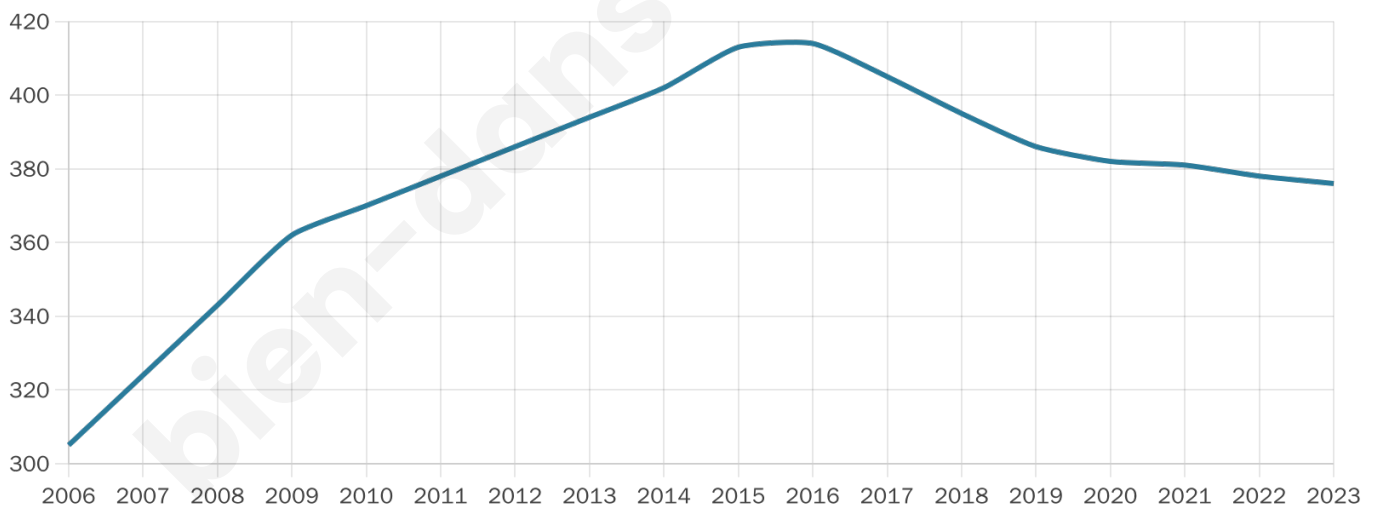

376

Age moyen

40 ans

Pop active

48.4%

Taux chômage

7.5%

Pop densité

22 h/km²

Revenu moyen

25 340 €/an

Evolution du nombre d'habitants

Sources : Institut national de la statistique et des études économiques (insee) selon Les dernières parutions officielles de 2024 portant sur les années 2020, 2021 et 2022.