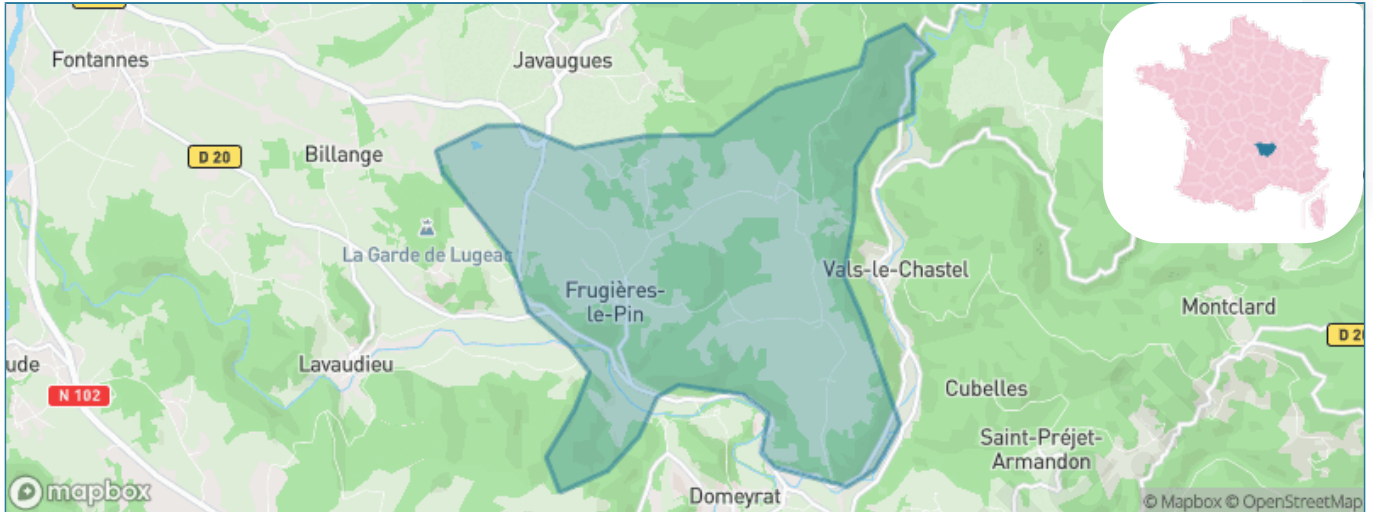

Version web

Ville de Frugières-le-Pin

Présenté par

BIEN dans
ma **VILLE** 

Sommaire

Situation géographique	3
Statistiques sur la population	4
Evolution du nombre d'habitants	4
Tranche d'âge	5
0-14 ans	5
15-29 ans	5
30-44 ans	5
45-59 ans	5
60-74 ans	5
75-89 ans	5
90 ans et +	5
Activité professionnelle	5
Agriculteurs	5
Artisans, Commerçants	5
Cadres et sup.	5
Professions intermédiaires	5
Employé	5
Ouvrier	5
Retraité	5
Autres	5
Niveau de diplôme	6
Sans diplôme ou CEP	6
Brevet, BEPC, DNB	6
CAP-BEP ou équivalent	6
BAC ou équivalent	6
BAC+2	6
BAC+3 ou +4	6
BAC+5 ou plus	6
Composition des ménages	6
Couple sans enfant	6
Couple avec enfant(s)	6
Famille monoparentale	6
Colocation / Autre	6
Personnes seules	6
Profils électoraux	7
Premier tour	7
Sécurité	8
Evolution du nombre d'infractions	8
Pour comparer	9
Services à la population	10
Commerce	10
Éducation	10
Villes autour de Frugières-le-Pin	11
Avis sur la ville de Frugières-le-Pin	12
Moyenne par critère	12
Villes autour de Frugières-le-Pin	12
Répartition des avis par note	12
Répartition des avis par note	12

Situation géographique

i Informations clés

- **Région** : Auvergne-Rhône-Alpes
- **Département** : Haute-Loire
- **Code postal** : 43230
- **Superficie** : 11 km²

Statistiques sur la population

Nombre d'habitants