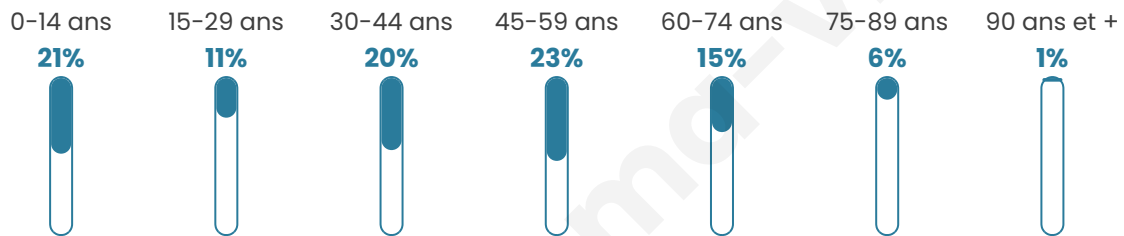

185

Age moyen

41 ans

Pop active

47%

Taux chômage

11%

Pop densité

17 h/km²

Revenu moyen

19 670 €/an

Evolution du nombre d'habitants

Sources : Institut national de la statistique et des études économiques (insee) selon Les dernières parutions officielles de 2024 portant sur les années 2020, 2021 et 2022.

Tranche d'âge

Activité professionnelle

Niveau de diplôme

Composition des ménages

Profils électoraux

Premier tour

	Marine LE PEN	35.09 %
	Jean-Luc MÉLENCHON	22.81 %
	Emmanuel MACRON	13.16 %
	Éric ZEMMOUR	7.89 %
	Nicolas DUPONT-AIGNAN	6.14 %
	Valérie PÉCRESSE	4.39 %
	Fabien ROUSSEL	3.51 %
	Philippe POUTOU	2.63 %
	Jean LASSALLE	1.75 %
	Nathalie ARTHAUD	0.88 %
	Anne HIDALGO	0.88 %
	Yannick JADOT	0.88 %

151 inscrits

Participation : 76.82%

Votes blancs : 0.00%

Votes nuls : 1.72%

Second tour

	Emmanuel MACRON	43,27 %
	Marine LE PEN	56,73 %

151 inscrits

Participation : 74.83%