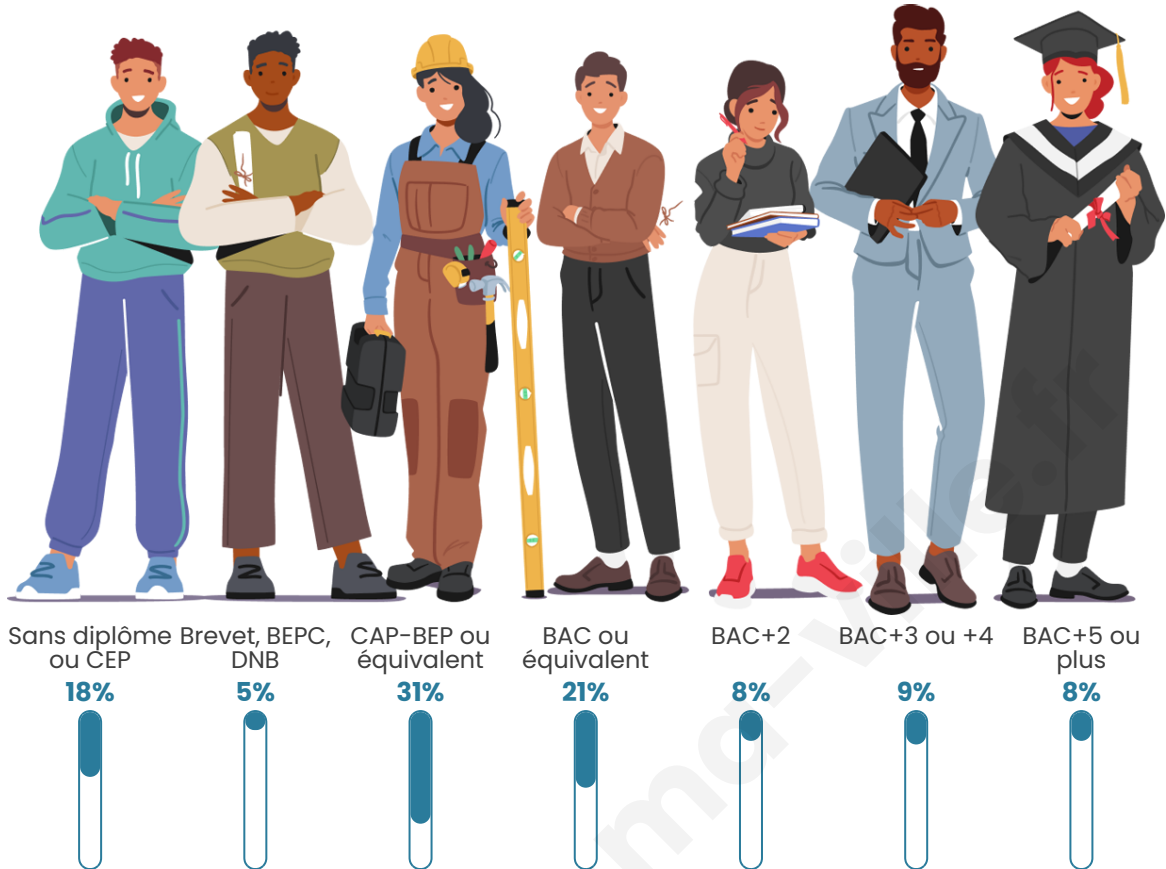

185

Age moyen

41 ans

Pop active

47%

Taux chômage

11%

Pop densité

Tranche d'âge

Activité professionnelle

Niveau de diplôme

Composition des ménages

Profils électoraux

Premier tour

	Marine LE PEN	35.09 %
	Jean-Luc MÉLENCHON	22.81 %
	Emmanuel MACRON	13.16 %
	Éric ZEMMOUR	7.89 %
	Nicolas DUPONT-AIGNAN	6.14 %
	Valérie PÉCRESSE	4.39 %
	Fabien ROUSSEL	3.51 %
	Philippe POUTOU	2.63 %
	Jean LASSALLE	1.75 %
	Nathalie ARTHAUD	0.88 %
	Anne HIDALGO	0.88 %
	Yannick JADOT	0.88 %