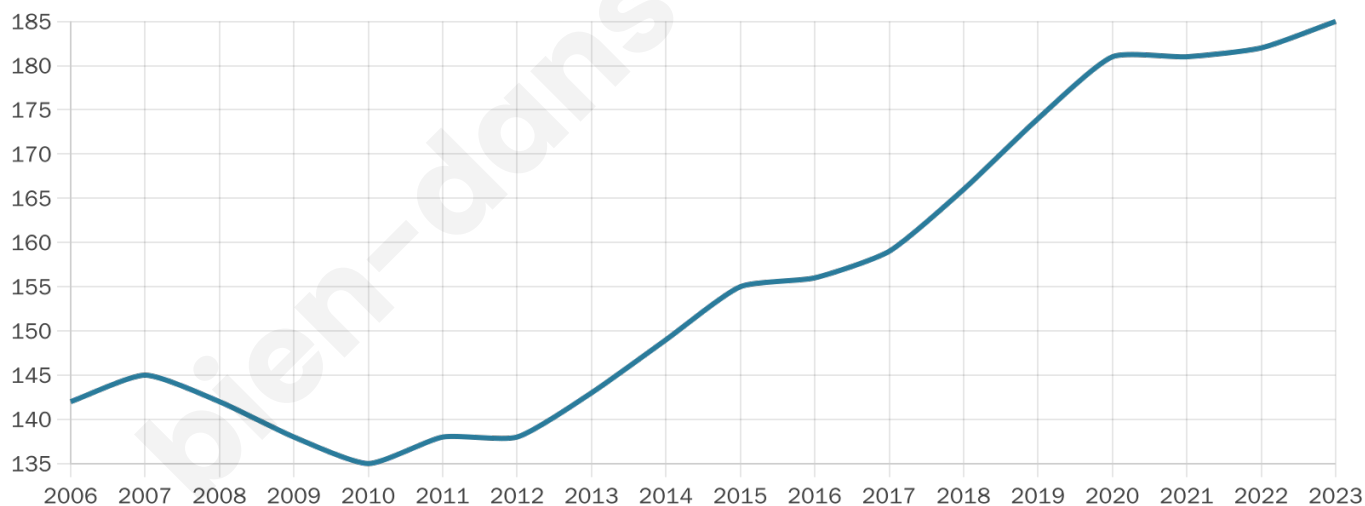

185

Age moyen

41 ans

Pop active

47%

Taux chômage

11%

Pop densité

17 h/km²

Revenu moyen

19 670 €/an

Evolution du nombre d'habitants

Sources : Institut national de la statistique et des études économiques (insee) selon Les dernières parutions officielles de 2024 portant sur les années 2020, 2021 et 2022.