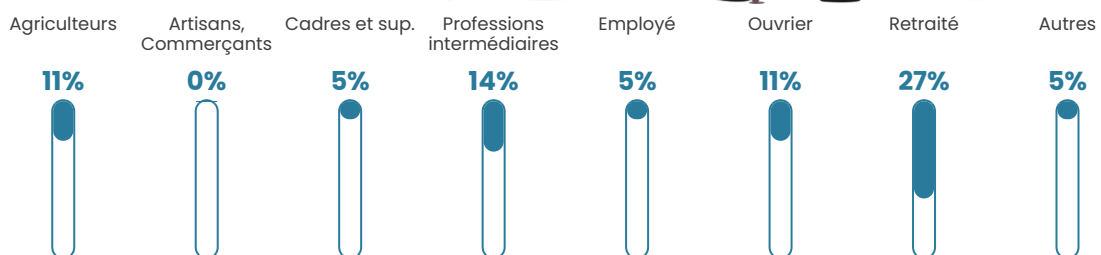

17 h/km²

Revenu moyen

19 670 €/an

Evolution du nombre d'habitants

Sources : Institut national de la statistique et des études économiques (insee) selon Les dernières parutions officielles de 2024 portant sur les années 2020, 2021 et 2022.

Tranche d'âge

Activité professionnelle

Niveau de diplôme

Composition des ménages

Profils électoraux

Premier tour

	Marine LE PEN	35.09 %
	Jean-Luc MÉLENCHON	22.81 %
	Emmanuel MACRON	13.16 %
	Éric ZEMMOUR	7.89 %
	Nicolas DUPONT-AIGNAN	6.14 %
	Valérie PÉCRESSE	4.39 %
	Fabien ROUSSEL	3.51 %
	Philippe POUTOU	2.63 %
	Jean LASSALLE	1.75 %
	Nathalie ARTHAUD	0.88 %
	Anne HIDALGO	0.88 %
	Yannick JADOT	0.88 %