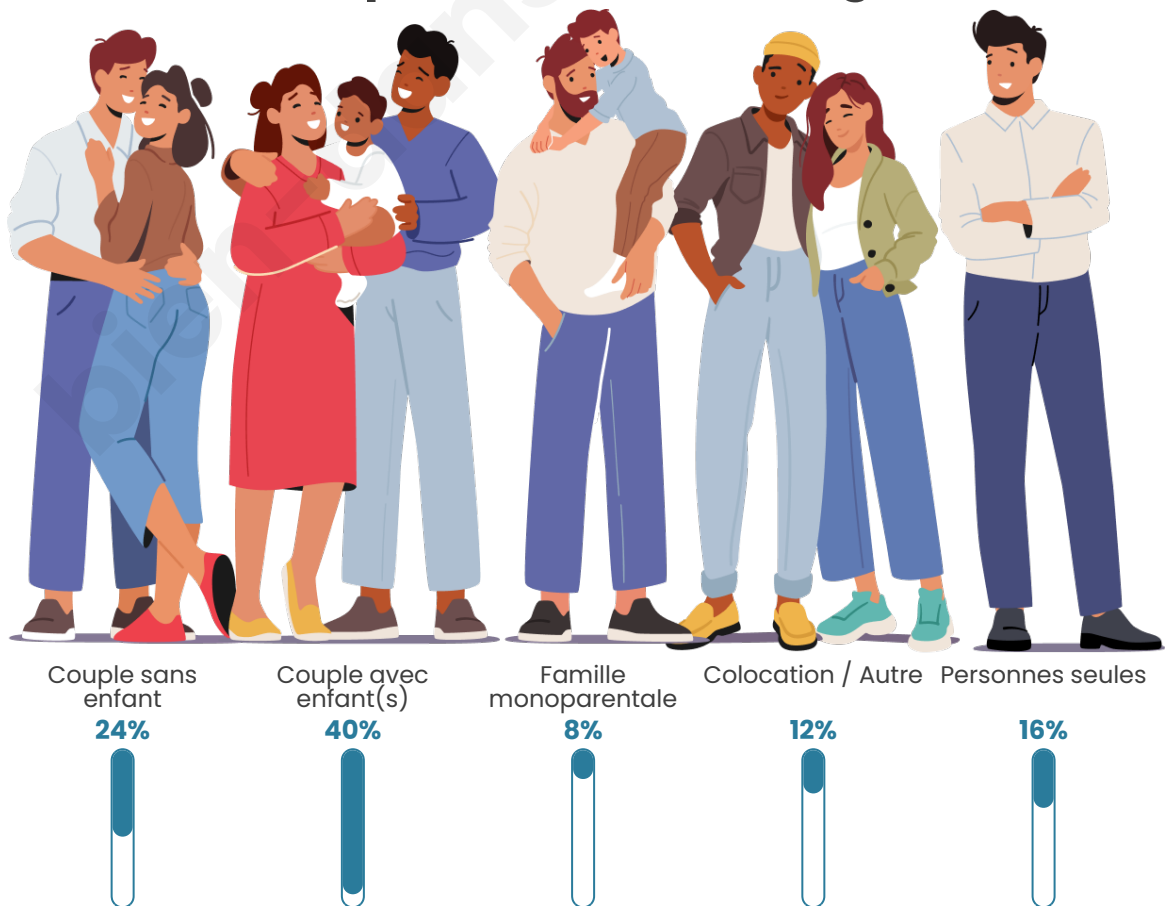

Tranche d'âge

Activité professionnelle

Niveau de diplôme

Composition des ménages

Profils électoraux

Premier tour

	Marine LE PEN	35.09 %
	Jean-Luc MÉLENCHON	22.81 %
	Emmanuel MACRON	13.16 %
	Éric ZEMMOUR	7.89 %
	Nicolas DUPONT-AIGNAN	6.14 %
	Valérie PÉCRESSE	4.39 %
	Fabien ROUSSEL	3.51 %
	Philippe POUTOU	2.63 %
	Jean LASSALLE	1.75 %
	Nathalie ARTHAUD	0.88 %
	Anne HIDALGO	0.88 %
	Yannick JADOT	0.88 %