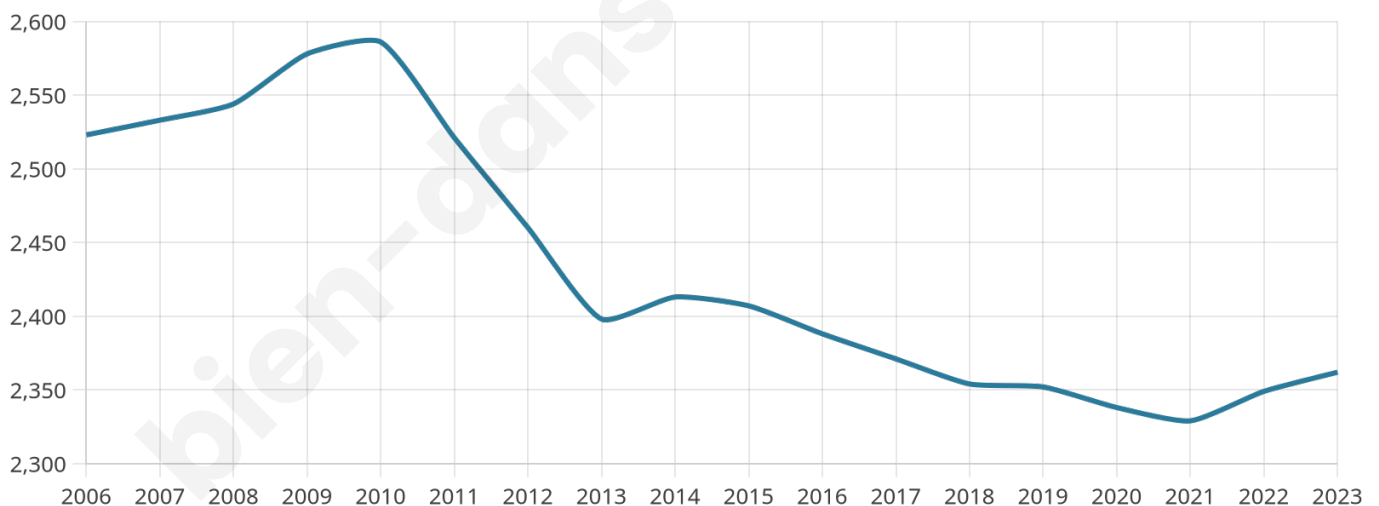

2 362

Age moyen

43 ans

Pop active

40.7%

Taux chômage

13%

Pop densité

131 h/km²

Revenu moyen

17 990 €/an

Evolution du nombre d'habitants

Sources : Institut national de la statistique et des études économiques (insee) selon Les dernières parutions officielles de 2024 portant sur les années 2020, 2021 et 2022.