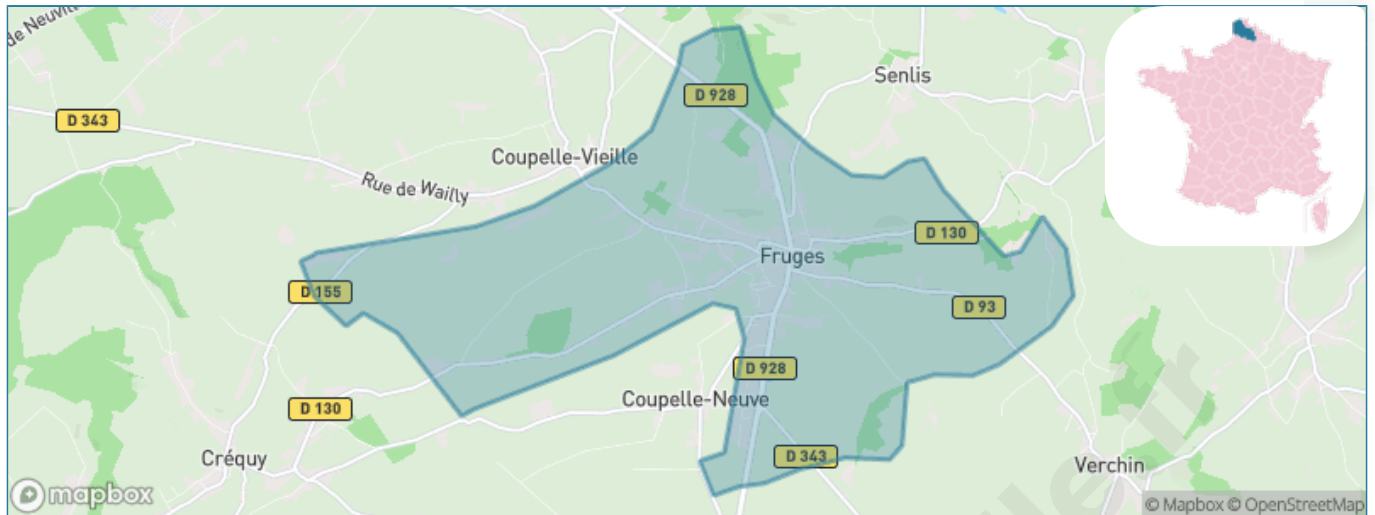

Version web

Ville de Fruges

Présenté par

BIEN dans
ma **VILLE** 

Sommaire

Situation géographique	3
Statistiques sur la population	4
Evolution du nombre d'habitants	4
Tranche d'âge	5
0-14 ans	5
15-29 ans	5
30-44 ans	5
45-59 ans	5
60-74 ans	5
75-89 ans	5
90 ans et +	5
Activité professionnelle	5
Agriculteurs	5
Artisans, Commerçants	5
Cadres et sup.	5
Professions intermédiaires	5
Employé	5
Ouvrier	5
Retraité	5
Autres	5
Niveau de diplôme	6
Sans diplôme ou CEP	6
Brevet, BEPC, DNB	6
CAP-BEP ou équivalent	6
BAC ou équivalent	6
BAC+2	6
BAC+3 ou +4	6
BAC+5 ou plus	6
Composition des ménages	6
Couple sans enfant	6
Couple avec enfant(s)	6
Famille monoparentale	6
Colocation / Autre	6
Personnes seules	6
Profil électoraux	7
Premier tour	7
Sécurité	8
Evolution du nombre d'infractions	8
Pour comparer	9
Services à la population	10
Commerce	10
Éducation	10
Villes autour de Fruges	11
Avis sur la ville de Fruges	12
Moyenne par critère	12
Villes autour de Fruges	12
Répartition des avis par note	12
Répartition des avis par note	12

Situation géographique

i Informations clés

- **Région** : Hauts-de-France
- **Département** : Pas-de-Calais
- **Code postal** : 62310
- **Superficie** : 18 km²

Statistiques sur la population

Nombre d'habitants