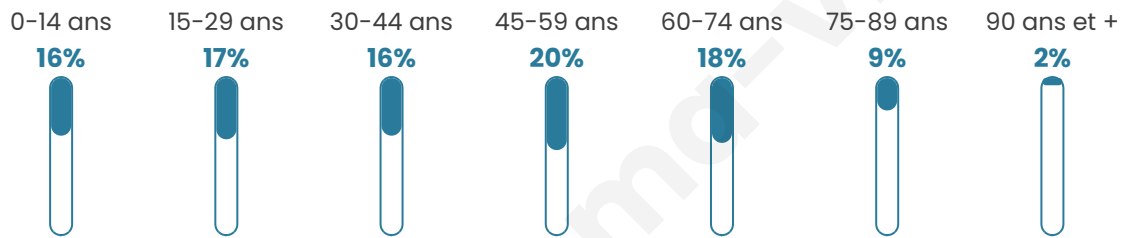

2 362

Age moyen

43 ans

Pop active

40.7%

Taux chômage

13%

Pop densité

131 h/km²

Revenu moyen

17 990 €/an

Evolution du nombre d'habitants

Sources : Institut national de la statistique et des études économiques (insee) selon Les dernières parutions officielles de 2024 portant sur les années 2020, 2021 et 2022.

Tranche d'âge

Activité professionnelle

Niveau de diplôme

Composition des ménages

Profils électoraux

Premier tour

	Marine LE PEN	38.06 %
	Emmanuel MACRON	23.88 %
	Jean-Luc MÉLENCHON	16.07 %
	Fabien ROUSSEL	4.76 %
	Éric ZEMMOUR	4.67 %
	Valérie PÉCRESSE	4.31 %
	Anne HIDALGO	2.15 %
	Jean LASSALLE	2.06 %
	Yannick JADOT	1.26 %
	Nathalie ARTHAUD	1.17 %
	Nicolas DUPONT-AIGNAN	1.17 %
	Philippe POUTOU	0.45 %

1 489 inscrits

Participation : 76.23%

Votes blancs : 0.97%

Votes nuls : 0.88%

Second tour

	Emmanuel MACRON	41,49 %
	Marine LE PEN	58,51 %

1 490 inscrits

Participation : 78.52%