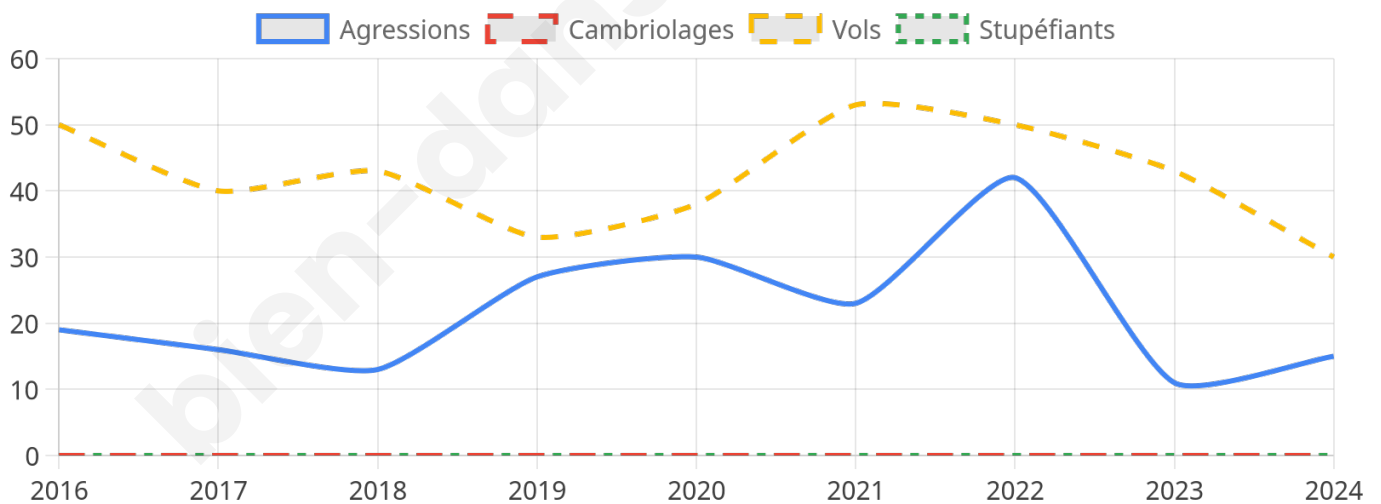

1 489 inscrits

Participation : 76.23%

Votes blancs : 0.97%

Votes nuls : 0.88%

Second tour

	Emmanuel MACRON	41,49 %
	Marine LE PEN	58,51 %

1 490 inscrits

Participation : 78.52%

Votes blancs : 2.99%

Votes nuls : 2.05%

Sécurité

Agressions physiques / sexuelles

15

Cambriolages

0

Vols / dégradations

30

Stupéfiants

0

Evolution du nombre d'infractions

Pour comparer

(en proportion du nombre d'habitants)

Sources : Bases statistiques communale, départementale et régionale de la délinquance enregistrée par la police et la gendarmerie nationales selon les dernières parutions officielles de 2025 portant sur l'année 2024 ([data.gouv](https://data.gouv.fr)).