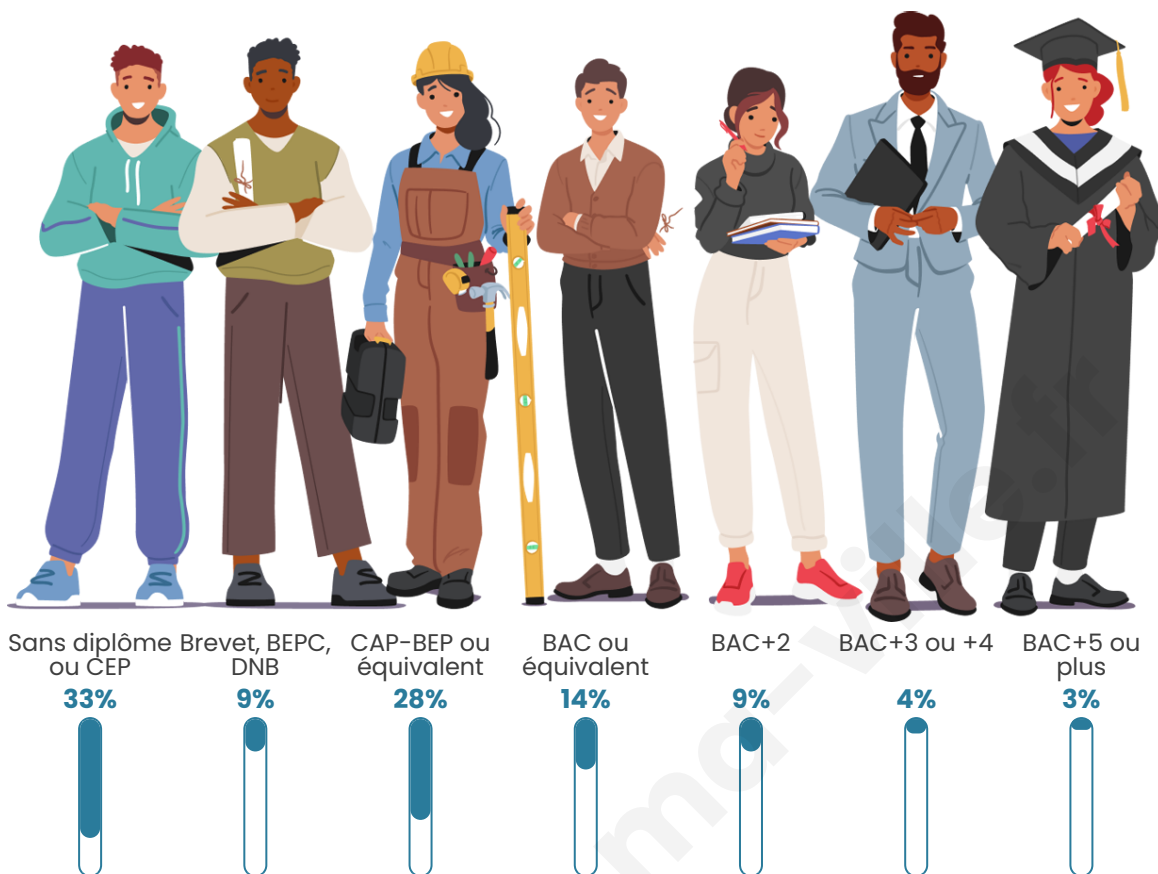

2 362

Age moyen

43 ans

Pop active

40.7%

Taux chômage

13%

Pop densité

Tranche d'âge

Activité professionnelle

Niveau de diplôme

Composition des ménages

Profils électoraux

Premier tour

	Marine LE PEN	38.06 %
	Emmanuel MACRON	23.88 %
	Jean-Luc MÉLENCHON	16.07 %
	Fabien ROUSSEL	4.76 %
	Éric ZEMMOUR	4.67 %
	Valérie PÉCRESSE	4.31 %
	Anne HIDALGO	2.15 %
	Jean LASSALLE	2.06 %
	Yannick JADOT	1.26 %
	Nathalie ARTHAUD	1.17 %
	Nicolas DUPONT-AIGNAN	1.17 %
	Philippe POUTOU	0.45 %