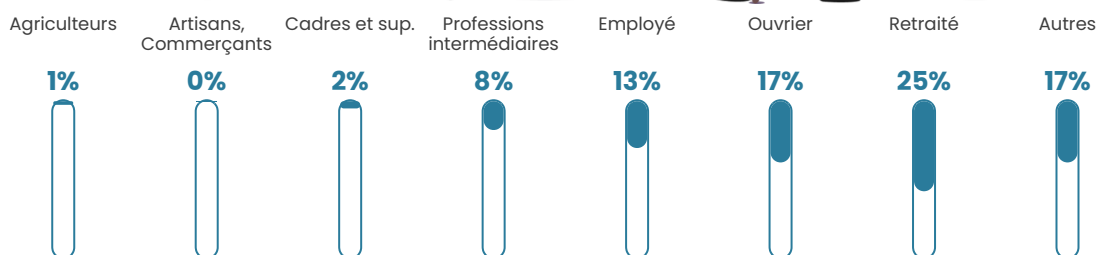

131 h/km²

Revenu moyen

17 990 €/an

Evolution du nombre d'habitants

Sources : Institut national de la statistique et des études économiques (insee) selon Les dernières parutions officielles de 2024 portant sur les années 2020, 2021 et 2022.

Tranche d'âge

Activité professionnelle

Niveau de diplôme

Composition des ménages

Profils électoraux

Premier tour

	Marine LE PEN	38.06 %
	Emmanuel MACRON	23.88 %
	Jean-Luc MÉLENCHON	16.07 %
	Fabien ROUSSEL	4.76 %
	Éric ZEMMOUR	4.67 %
	Valérie PÉCRESSE	4.31 %
	Anne HIDALGO	2.15 %
	Jean LASSALLE	2.06 %
	Yannick JADOT	1.26 %
	Nathalie ARTHAUD	1.17 %
	Nicolas DUPONT-AIGNAN	1.17 %
	Philippe POUTOU	0.45 %