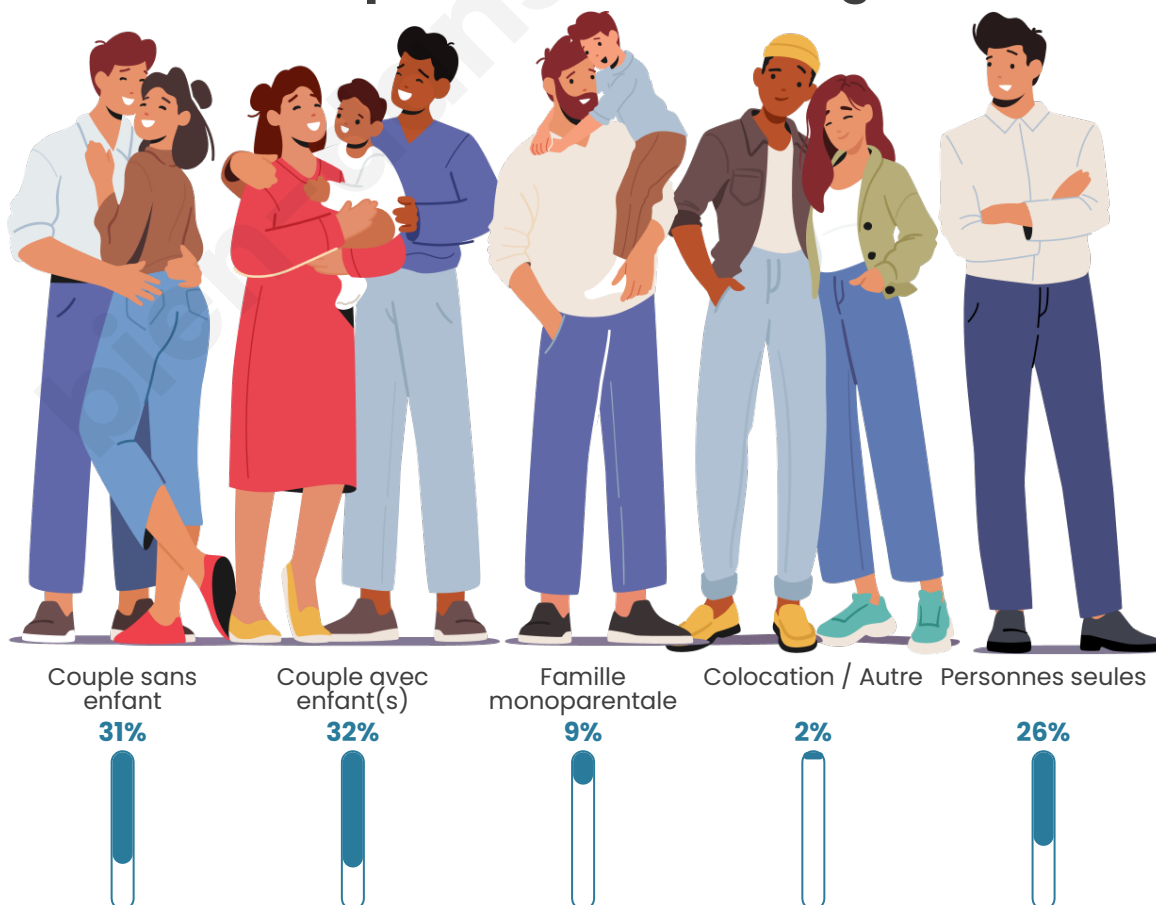

Tranche d'âge

Activité professionnelle

Niveau de diplôme

Composition des ménages

Profils électoraux

Premier tour

	Marine LE PEN	38.06 %
	Emmanuel MACRON	23.88 %
	Jean-Luc MÉLENCHON	16.07 %
	Fabien ROUSSEL	4.76 %
	Éric ZEMMOUR	4.67 %
	Valérie PÉCRESSE	4.31 %
	Anne HIDALGO	2.15 %
	Jean LASSALLE	2.06 %
	Yannick JADOT	1.26 %
	Nathalie ARTHAUD	1.17 %
	Nicolas DUPONT-AIGNAN	1.17 %
	Philippe POUTOU	0.45 %