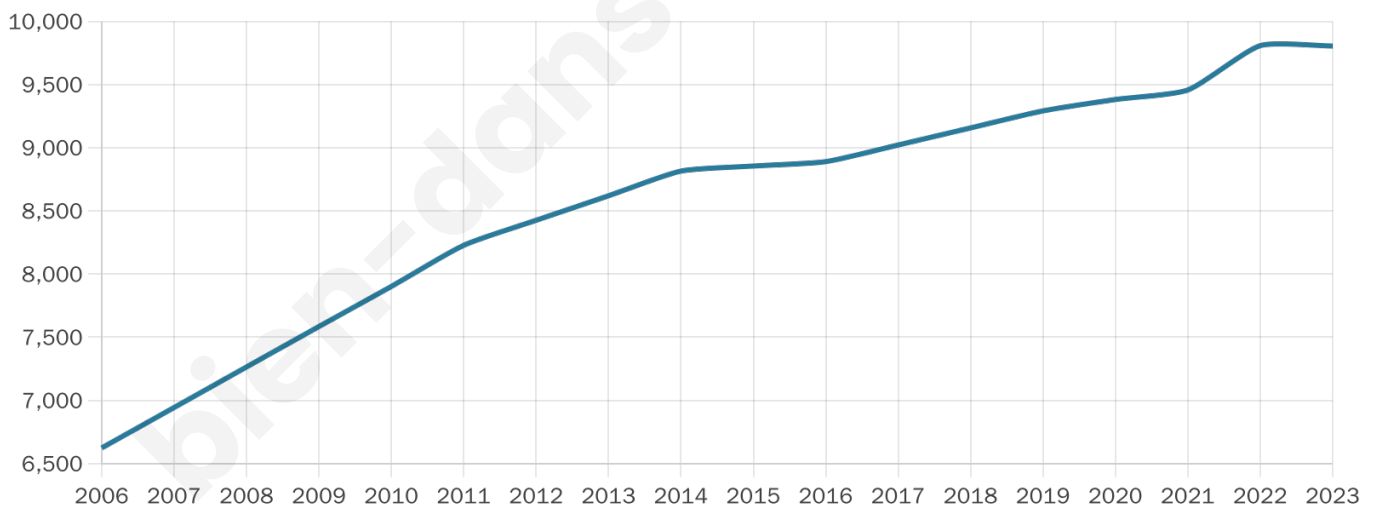

Age moyen

41 ans

Pop active

49%

Taux chômage

7.6%

Pop densité

1 401 h/km²

Revenu moyen

25 080 €/an

Evolution du nombre d'habitants

Sources : Institut national de la statistique et des études économiques (insee) selon Les dernières parutions officielles de 2024 portant sur les années 2020, 2021 et 2022.