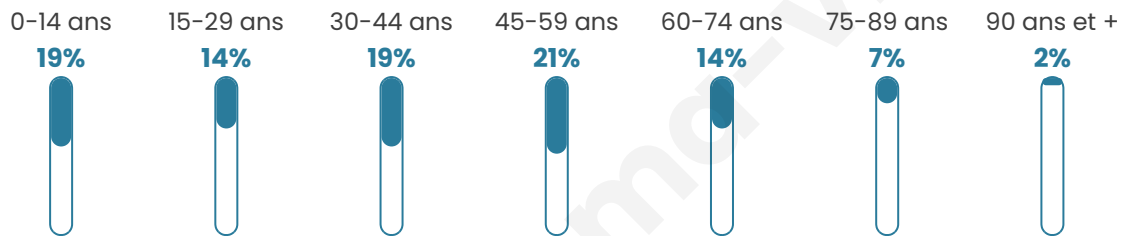

Age moyen

41 ans

Pop active

49%

Taux chômage

7.6%

Pop densité

1 401 h/km²

Revenu moyen

25 080 €/an

Evolution du nombre d'habitants

Sources : Institut national de la statistique et des études économiques (insee) selon Les dernières parutions officielles de 2024 portant sur les années 2020, 2021 et 2022.

Tranche d'âge

Activité professionnelle

Niveau de diplôme

Composition des ménages

Profils électoraux

Premier tour

	Emmanuel MACRON	27.60 %
	Marine LE PEN	22.68 %
	Jean-Luc MÉLENCHON	19.76 %
	Éric ZEMMOUR	7.40 %
	Yannick JADOT	5.90 %
	Jean LASSALLE	4.94 %
	Anne HIDALGO	2.98 %
	Valérie PÉCRESSÉ	2.92 %
	Fabien ROUSSEL	2.57 %
	Nicolas DUPONT- AIGNAN	2.00 %
	Philippe POUTOU	0.70 %
	Nathalie ARTHAUD	0.54 %