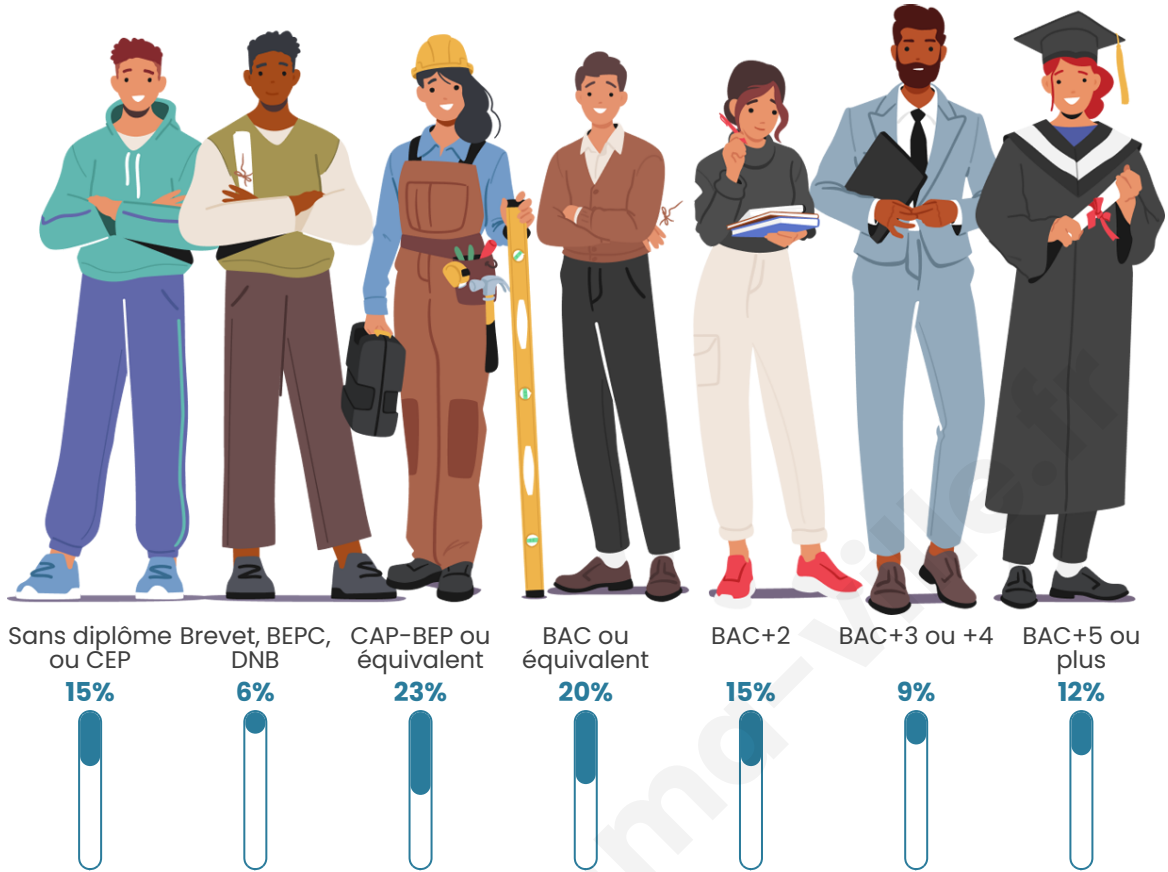

Tranche d'âge

Activité professionnelle

Niveau de diplôme

Composition des ménages

Profils électoraux

Premier tour

	Emmanuel MACRON	27.60 %
	Marine LE PEN	22.68 %
	Jean-Luc MÉLENCHON	19.76 %
	Éric ZEMMOUR	7.40 %
	Yannick JADOT	5.90 %
	Jean LASSALLE	4.94 %
	Anne HIDALGO	2.98 %
	Valérie PÉCRESSÉ	2.92 %
	Fabien ROUSSEL	2.57 %
	Nicolas DUPONT- AIGNAN	2.00 %
	Philippe POUTOU	0.70 %
	Nathalie ARTHAUD	0.54 %