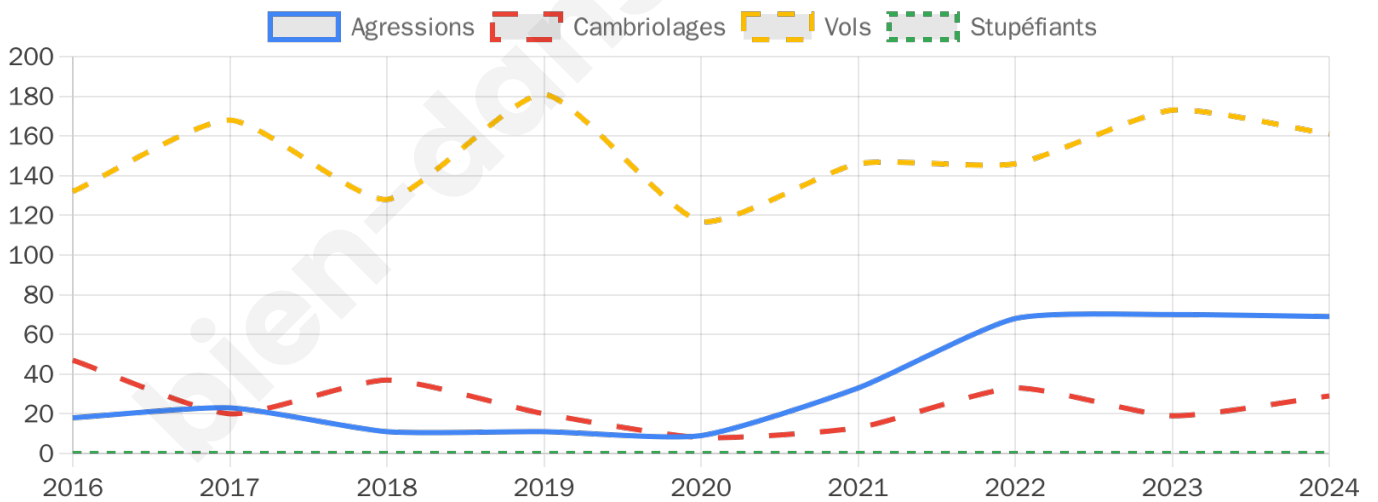

6 809 inscrits

Participation : 80.83%

Votes blancs : 1.34%

Votes nuls : 0.45%

Second tour

	Emmanuel MACRON	60,14 %
	Marine LE PEN	39,86 %

6 812 inscrits

Participation : 76.92%

Votes blancs : 6.79%

Votes nuls : 2.61%

Sécurité

Agressions physiques / sexuelles

69

Cambriolages

29

Vols / dégradations

161

Stupéfiants

0

Evolution du nombre d'infractions

Pour comparer

(en proportion du nombre d'habitants)

Sources : Bases statistiques communale, départementale et régionale de la délinquance enregistrée par la police et la gendarmerie nationales selon les dernières parutions officielles de 2025 portant sur l'année 2024 ([data.gouv](https://data.gouv.fr)).