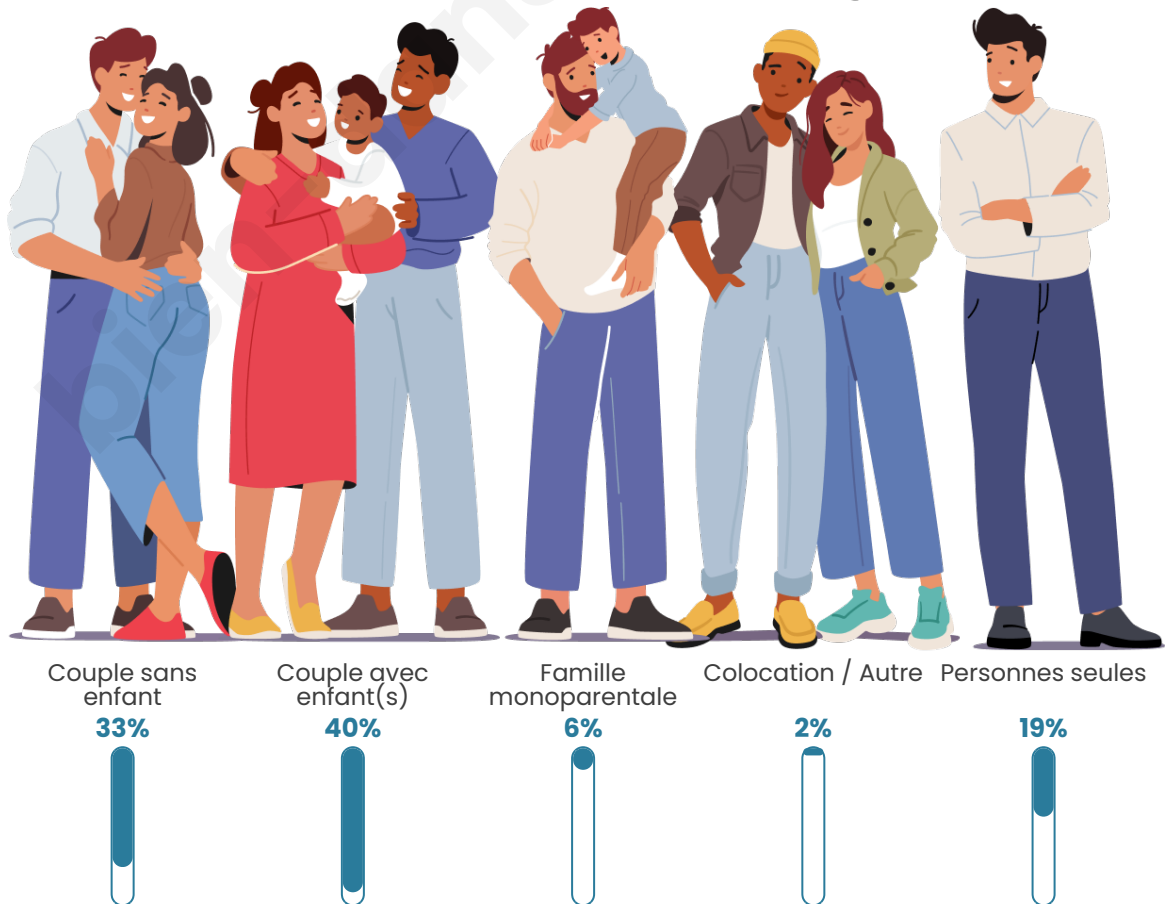

Tranche d'âge

Activité professionnelle

Niveau de diplôme

Composition des ménages

Profils électoraux

Premier tour

	Emmanuel MACRON	27.60 %
	Marine LE PEN	22.68 %
	Jean-Luc MÉLENCHON	19.76 %
	Éric ZEMMOUR	7.40 %
	Yannick JADOT	5.90 %
	Jean LASSALLE	4.94 %
	Anne HIDALGO	2.98 %
	Valérie PÉCRESSÉ	2.92 %
	Fabien ROUSSEL	2.57 %
	Nicolas DUPONT- AIGNAN	2.00 %
	Philippe POUTOU	0.70 %
	Nathalie ARTHAUD	0.54 %