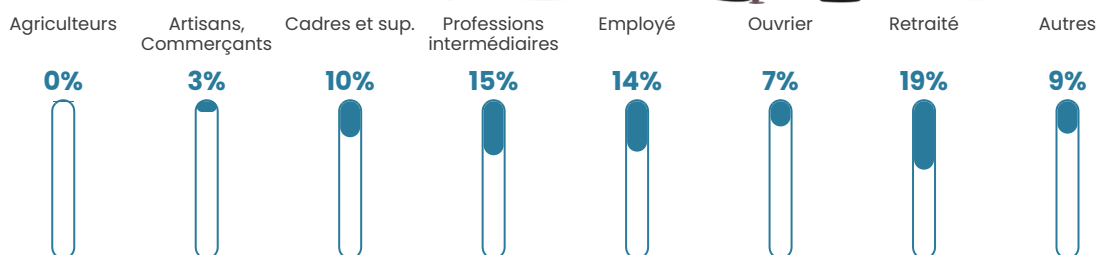

Revenu moyen

25 080 €/an

Evolution du nombre d'habitants

Sources : Institut national de la statistique et des études économiques (insee) selon Les dernières parutions officielles de 2024 portant sur les années 2020, 2021 et 2022.

Tranche d'âge

Activité professionnelle

Niveau de diplôme

Composition des ménages

Profils électoraux

Premier tour

	Emmanuel MACRON	27.60 %
	Marine LE PEN	22.68 %
	Jean-Luc MÉLENCHON	19.76 %
	Éric ZEMMOUR	7.40 %
	Yannick JADOT	5.90 %
	Jean LASSALLE	4.94 %
	Anne HIDALGO	2.98 %
	Valérie PÉCRESSÉ	2.92 %
	Fabien ROUSSEL	2.57 %
	Nicolas DUPONT- AIGNAN	2.00 %
	Philippe POUTOU	0.70 %
	Nathalie ARTHAUD	0.54 %