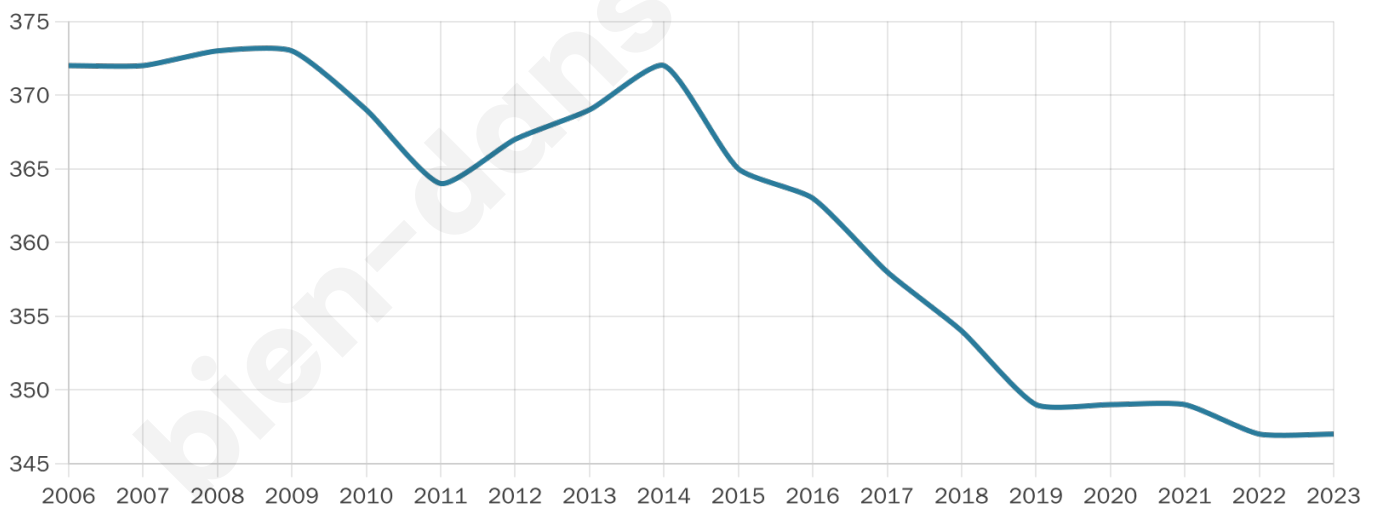

# Statistiques sur la population

Nombre d'habitants

**347**

Age moyen

**46 ans**

Pop active

**51.3%**

Taux chômage

**6.8%**

Pop densité

**50 h/km<sup>2</sup>**

Revenu moyen

**31 000 €/an**

## Evolution du nombre d'habitants

Sources : Institut national de la statistique et des études économiques (insee) selon Les dernières parutions officielles de 2024 portant sur les années 2020, 2021 et 2022.