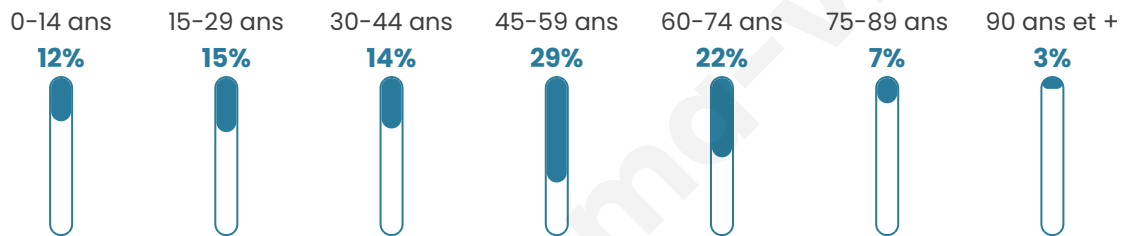

# Statistiques sur la population

Nombre d'habitants

**347**

Age moyen

**46 ans**

Pop active

**51.3%**

Taux chômage

**6.8%**

Pop densité

**50 h/km<sup>2</sup>**

Revenu moyen

**31 000 €/an**

## Evolution du nombre d'habitants

Sources : Institut national de la statistique et des études économiques (insee) selon Les dernières parutions officielles de 2024 portant sur les années 2020, 2021 et 2022.

## Tranche d'âge