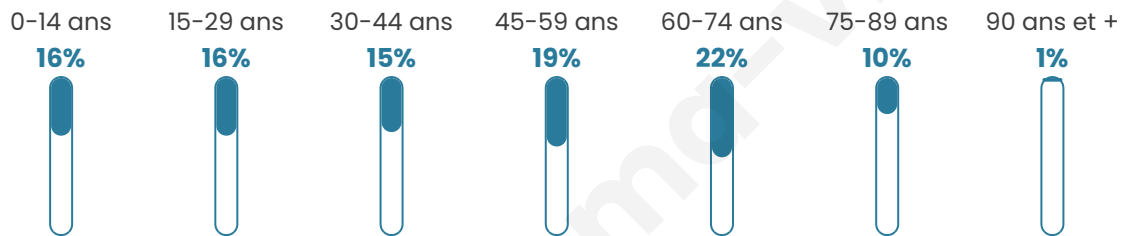

# Statistiques sur la population

Nombre d'habitants

**1 354**

Age moyen

**45 ans**

Pop active

**44.4%**

Taux chômage

**10.1%**

Pop densité

**193 h/km<sup>2</sup>**

Revenu moyen

**24 780 €/an**

## Evolution du nombre d'habitants

Sources : Institut national de la statistique et des études économiques (insee) selon Les dernières parutions officielles de 2024 portant sur les années 2020, 2021 et 2022.

## Tranche d'âge