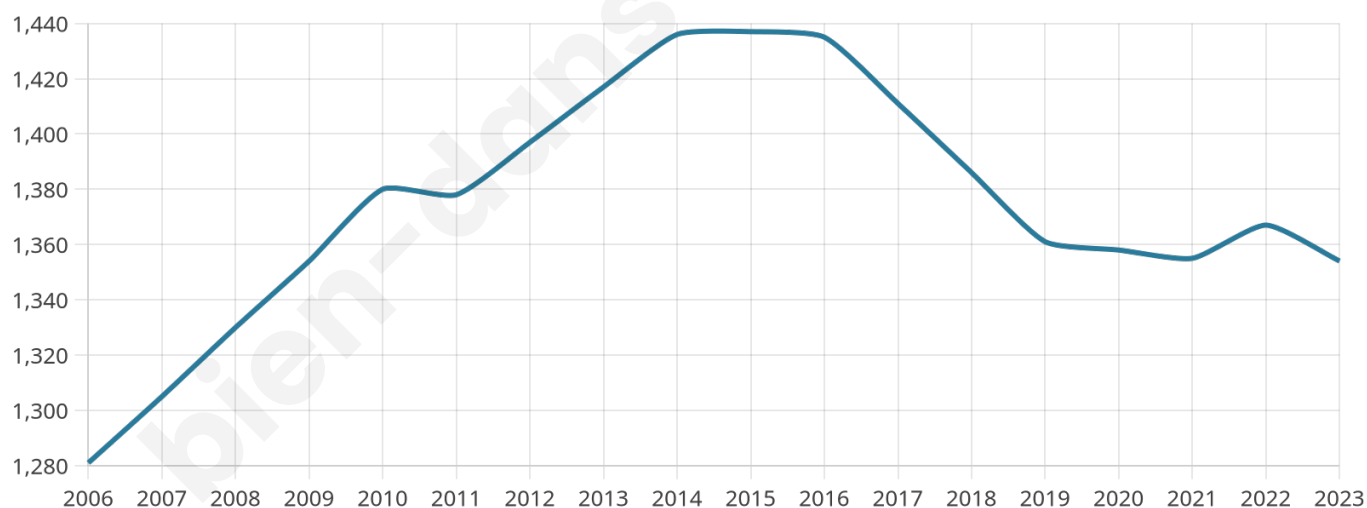

# Statistiques sur la population

Nombre d'habitants

**1 354**

Age moyen

**45 ans**

Pop active

**44.4%**

Taux chômage

**10.1%**

Pop densité

**193 h/km<sup>2</sup>**

Revenu moyen

**24 780 €/an**

## Evolution du nombre d'habitants

Sources : Institut national de la statistique et des études économiques (insee) selon Les dernières parutions officielles de 2024 portant sur les années 2020, 2021 et 2022.