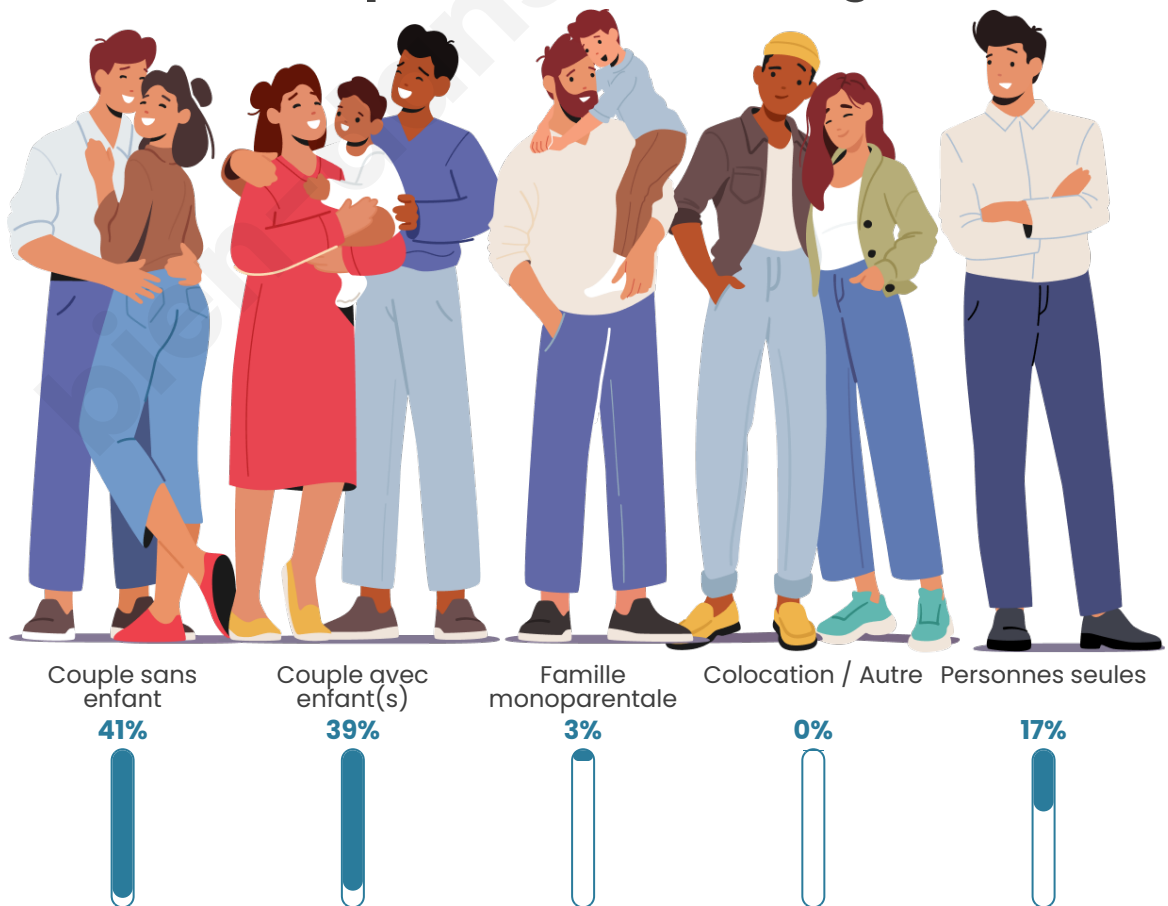

Nombre d'habitants

689

Age moyen

41 ans

Pop active

49.1%

Taux chômage

4.6%

Tranche d'âge

Activité professionnelle

Niveau de diplôme

Composition des ménages

Profils électoraux

Premier tour

	Marine LE PEN	40.97 %
	Emmanuel MACRON	23.13 %
	Jean-Luc MÉLENCHON	11.89 %
	Éric ZEMMOUR	7.27 %
	Valérie PÉCRESSE	4.41 %
	Yannick JADOT	3.30 %
	Nicolas DUPONT-AIGNAN	2.64 %
	Jean LASSALLE	2.42 %
	Anne HIDALGO	1.98 %
	Nathalie ARTHAUD	1.32 %
	Fabien ROUSSEL	0.44 %
	Philippe POUTOU	0.22 %