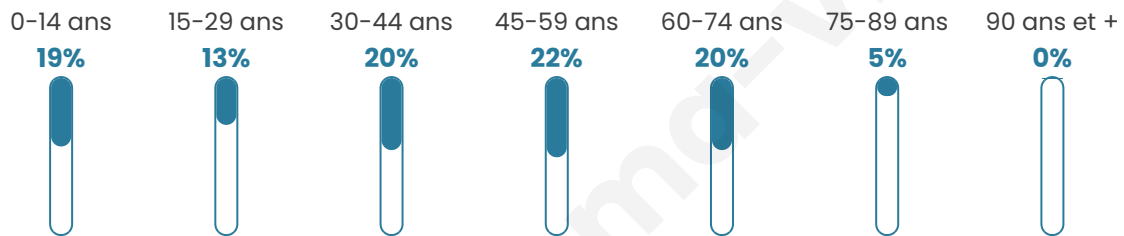

Nombre d'habitants

689

Age moyen

41 ans

Pop active

49.1%

Taux chômage

4.6%

Pop densité

98 h/km²

Revenu moyen

24 160 €/an

Evolution du nombre d'habitants

Sources : Institut national de la statistique et des études économiques (insee) selon Les dernières parutions officielles de 2024 portant sur les années 2020, 2021 et 2022.

Tranche d'âge

Activité professionnelle

Niveau de diplôme

Composition des ménages

Profils électoraux

Premier tour

	Marine LE PEN	40.97 %
	Emmanuel MACRON	23.13 %
	Jean-Luc MÉLENCHON	11.89 %
	Éric ZEMMOUR	7.27 %
	Valérie PÉCRESSE	4.41 %
	Yannick JADOT	3.30 %
	Nicolas DUPONT-AIGNAN	2.64 %
	Jean LASSALLE	2.42 %
	Anne HIDALGO	1.98 %
	Nathalie ARTHAUD	1.32 %
	Fabien ROUSSEL	0.44 %
	Philippe POUTOU	0.22 %