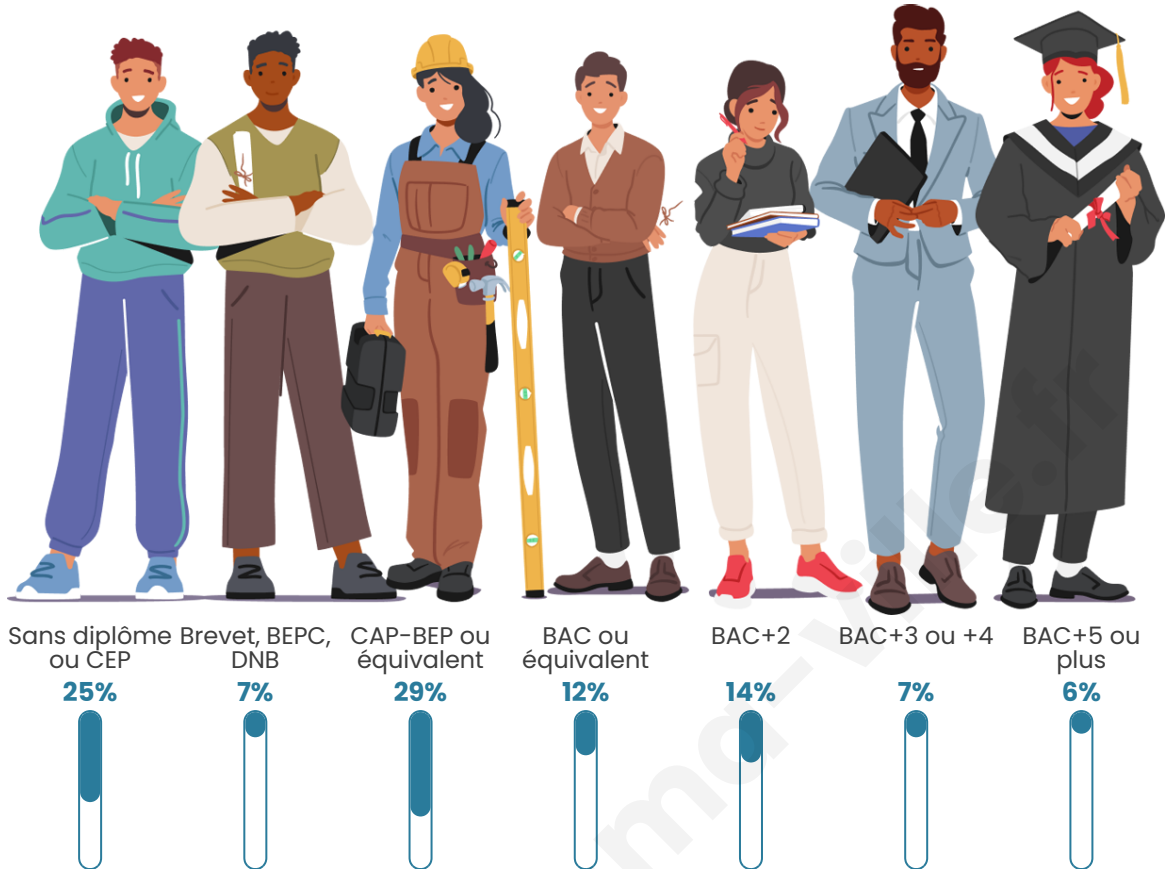

Nombre d'habitants

689

Age moyen

41 ans

Pop active

49.1%

Taux chômage

4.6%

Pop densité

98 h/km²

Revenu moyen

24 160 €/an

Evolution du nombre d'habitants

Sources : Institut national de la statistique et des études économiques (insee) selon Les dernières parutions officielles de 2024 portant sur les années 2020, 2021 et 2022.

Tranche d'âge

Activité professionnelle

Niveau de diplôme

Composition des ménages

Profils électoraux

Premier tour

	Marine LE PEN	40.97 %
	Emmanuel MACRON	23.13 %
	Jean-Luc MÉLENCHON	11.89 %
	Éric ZEMMOUR	7.27 %
	Valérie PÉCRESSE	4.41 %
	Yannick JADOT	3.30 %
	Nicolas DUPONT-AIGNAN	2.64 %
	Jean LASSALLE	2.42 %
	Anne HIDALGO	1.98 %
	Nathalie ARTHAUD	1.32 %
	Fabien ROUSSEL	0.44 %
	Philippe POUTOU	0.22 %