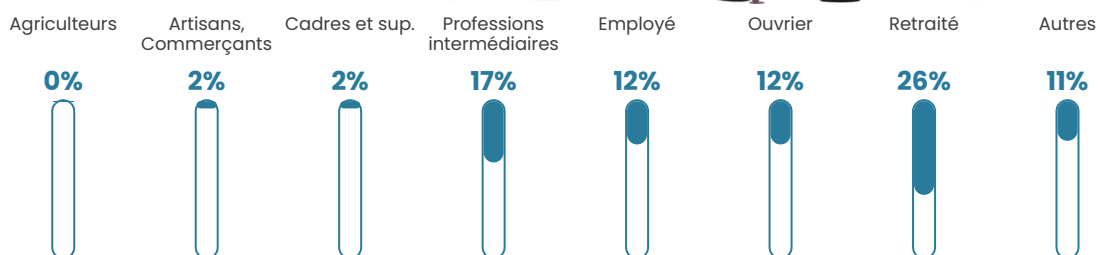

Pop densité

98 h/km²

Revenu moyen

24 160 €/an

Evolution du nombre d'habitants

Sources : Institut national de la statistique et des études économiques (insee) selon Les dernières parutions officielles de 2024 portant sur les années 2020, 2021 et 2022.

Tranche d'âge

Activité professionnelle

Niveau de diplôme

Composition des ménages

Profils électoraux

Premier tour

	Marine LE PEN	40.97 %
	Emmanuel MACRON	23.13 %
	Jean-Luc MÉLENCHON	11.89 %
	Éric ZEMMOUR	7.27 %
	Valérie PÉCRESSE	4.41 %
	Yannick JADOT	3.30 %
	Nicolas DUPONT-AIGNAN	2.64 %
	Jean LASSALLE	2.42 %
	Anne HIDALGO	1.98 %
	Nathalie ARTHAUD	1.32 %
	Fabien ROUSSEL	0.44 %
	Philippe POUTOU	0.22 %