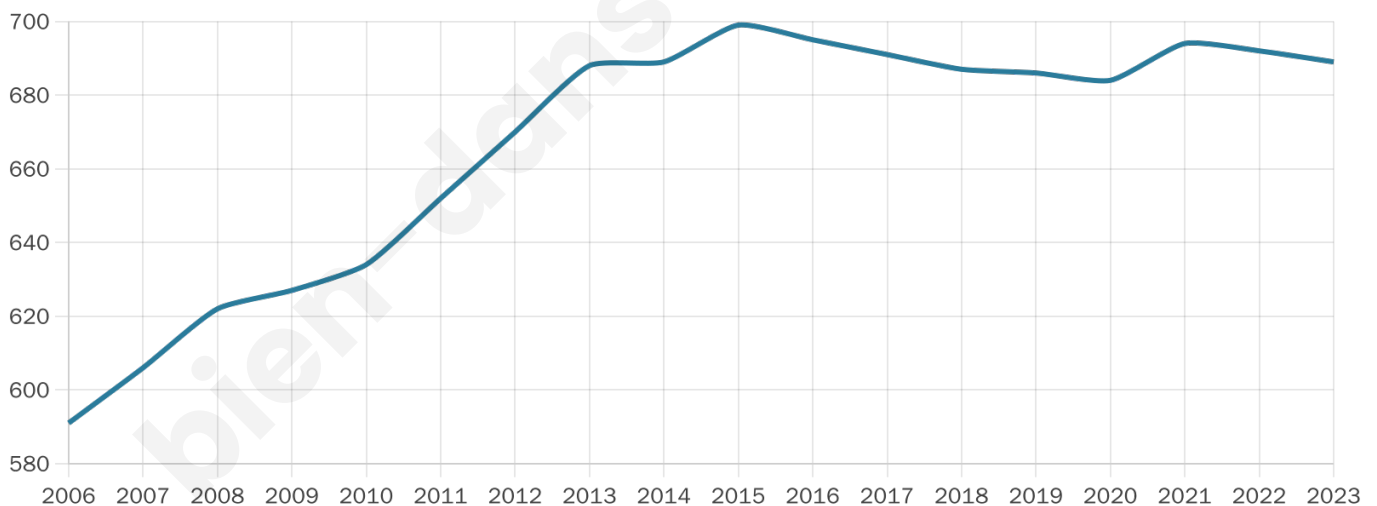

Nombre d'habitants

689

Age moyen

41 ans

Pop active

49.1%

Taux chômage

4.6%

Pop densité

98 h/km²

Revenu moyen

24 160 €/an

Evolution du nombre d'habitants

Sources : Institut national de la statistique et des études économiques (insee) selon Les dernières parutions officielles de 2024 portant sur les années 2020, 2021 et 2022.

Tranche d'âge

Activité professionnelle

Niveau de diplôme

Composition des ménages

Profils électoraux

Premier tour

	Marine LE PEN	40.97 %
	Emmanuel MACRON	23.13 %
	Jean-Luc MÉLENCHON	11.89 %
	Éric ZEMMOUR	7.27 %
	Valérie PÉCRESSE	4.41 %
	Yannick JADOT	3.30 %
	Nicolas DUPONT-AIGNAN	2.64 %
	Jean LASSALLE	2.42 %
	Anne HIDALGO	1.98 %
	Nathalie ARTHAUD	1.32 %
	Fabien ROUSSEL	0.44 %
	Philippe POUTOU	0.22 %