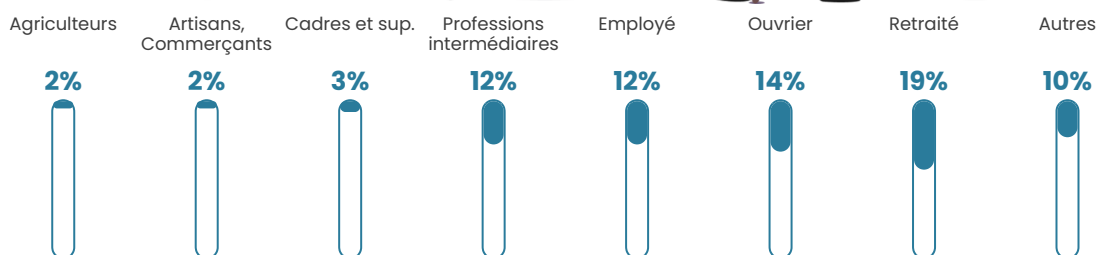

58 h/km²

Revenu moyen

22 520 €/an

Evolution du nombre d'habitants

Sources : Institut national de la statistique et des études économiques (insee) selon Les dernières parutions officielles de 2024 portant sur les années 2020, 2021 et 2022.

Tranche d'âge

Activité professionnelle

Niveau de diplôme

Composition des ménages

Profils électoraux

Premier tour

	Emmanuel MACRON	29.26 %
	Marine LE PEN	26.07 %
	Jean-Luc MÉLENCHON	17.38 %
	Éric ZEMMOUR	5.72 %
	Valérie PÉCRESSÉ	4.88 %
	Yannick JADOT	4.76 %
	Nicolas DUPONT- AIGNAN	3.31 %
	Jean LASSALLE	2.97 %
	Fabien ROUSSEL	2.13 %
	Philippe POUTOU	1.51 %
	Anne HIDALGO	1.35 %
	Nathalie ARTHAUD	0.67 %