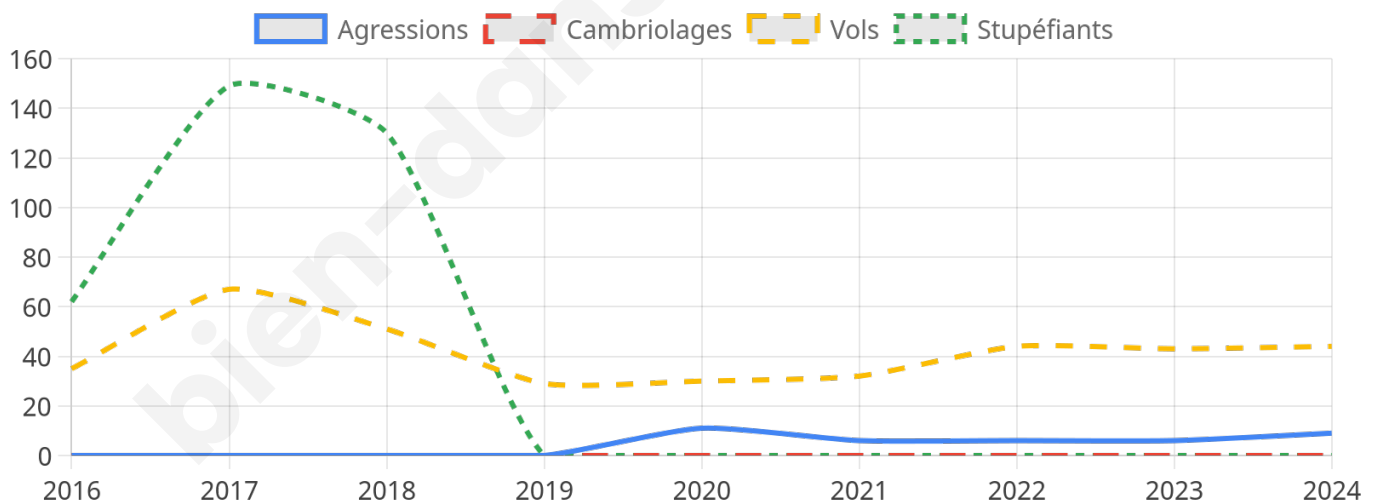

2 432 inscrits

Participation : 75.74%

Votes blancs : 2.55%

Votes nuls : 0.60%

Second tour

	Emmanuel MACRON	54,29 %
	Marine LE PEN	45,71 %

2 434 inscrits

Participation : 76.17%

Votes blancs : 6.74%

Votes nuls : 2.64%

Sécurité

Agressions physiques / sexuelles

9

Cambriolages

0

Vols / dégradations

44

Stupéfiants

0

Evolution du nombre d'infractions

Pour comparer

(en proportion du nombre d'habitants)

Ville Département Région

Sources : Bases statistiques communale, départementale et régionale de la délinquance enregistrée par la police et la gendarmerie nationales selon les dernières parutions officielles de 2025 portant sur l'année 2024 ([data.gouv](https://data.gouv.fr)).