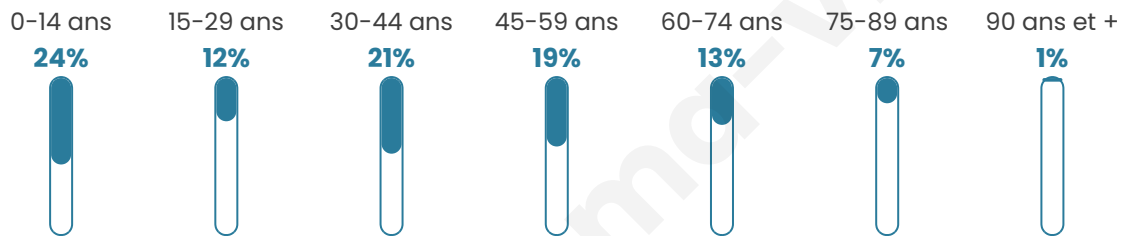

3 307

Age moyen

39 ans

Pop active

46.2%

Taux chômage

7.1%

Pop densité

58 h/km²

Revenu moyen

22 520 €/an

Evolution du nombre d'habitants

Sources : Institut national de la statistique et des études économiques (insee) selon Les dernières parutions officielles de 2024 portant sur les années 2020, 2021 et 2022.

Tranche d'âge

Activité professionnelle

Niveau de diplôme

Composition des ménages

Profils électoraux

Premier tour

	Emmanuel MACRON	29.26 %
	Marine LE PEN	26.07 %
	Jean-Luc MÉLENCHON	17.38 %
	Éric ZEMMOUR	5.72 %
	Valérie PÉCRESSÉ	4.88 %
	Yannick JADOT	4.76 %
	Nicolas DUPONT- AIGNAN	3.31 %
	Jean LASSALLE	2.97 %
	Fabien ROUSSEL	2.13 %
	Philippe POUTOU	1.51 %
	Anne HIDALGO	1.35 %
	Nathalie ARTHAUD	0.67 %

2 432 inscrits

Participation : 75.74%

Votes blancs : 2.55%

Votes nuls : 0.60%

Second tour

	Emmanuel MACRON	54,29 %
	Marine LE PEN	45,71 %

2 434 inscrits

Participation : 76.17%