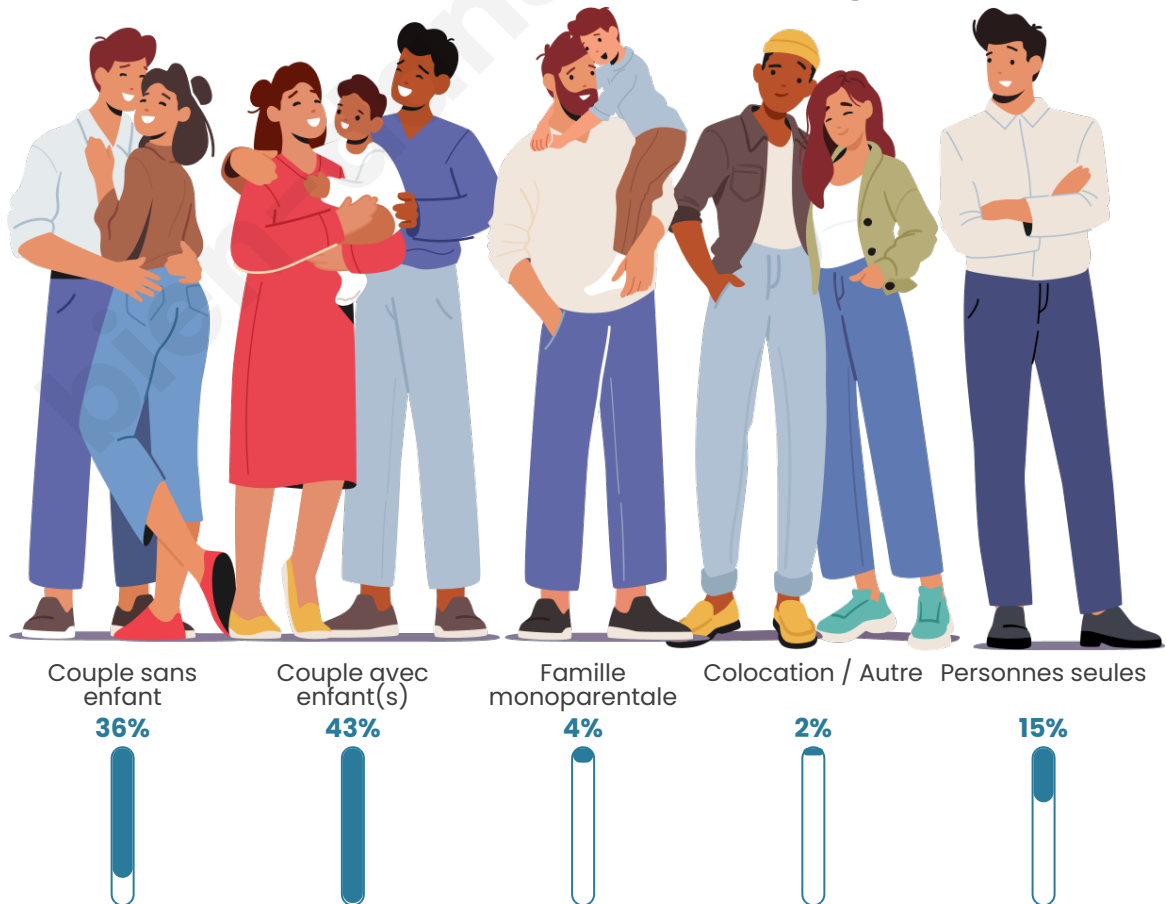

Tranche d'âge

Activité professionnelle

Niveau de diplôme

Composition des ménages

Profils électoraux

Premier tour

	Emmanuel MACRON	29.26 %
	Marine LE PEN	26.07 %
	Jean-Luc MÉLENCHON	17.38 %
	Éric ZEMMOUR	5.72 %
	Valérie PÉCRESSÉ	4.88 %
	Yannick JADOT	4.76 %
	Nicolas DUPONT- AIGNAN	3.31 %
	Jean LASSALLE	2.97 %
	Fabien ROUSSEL	2.13 %
	Philippe POUTOU	1.51 %
	Anne HIDALGO	1.35 %
	Nathalie ARTHAUD	0.67 %