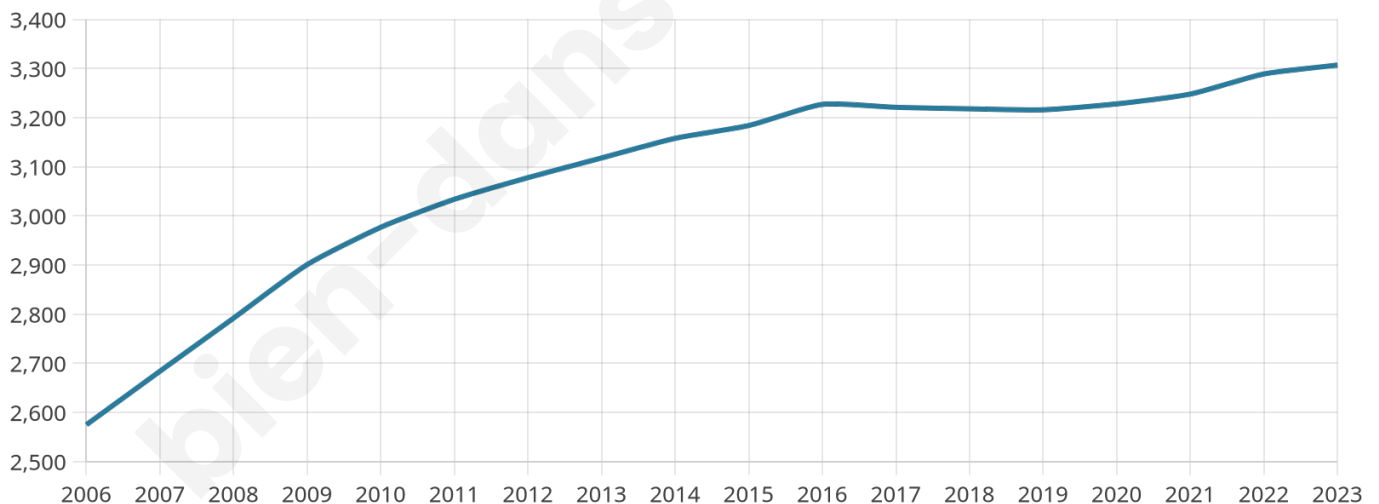

3 307

Age moyen

39 ans

Pop active

46.2%

Taux chômage

7.1%

Pop densité

58 h/km²

Revenu moyen

22 520 €/an

Evolution du nombre d'habitants

Sources : Institut national de la statistique et des études économiques (insee) selon Les dernières parutions officielles de 2024 portant sur les années 2020, 2021 et 2022.