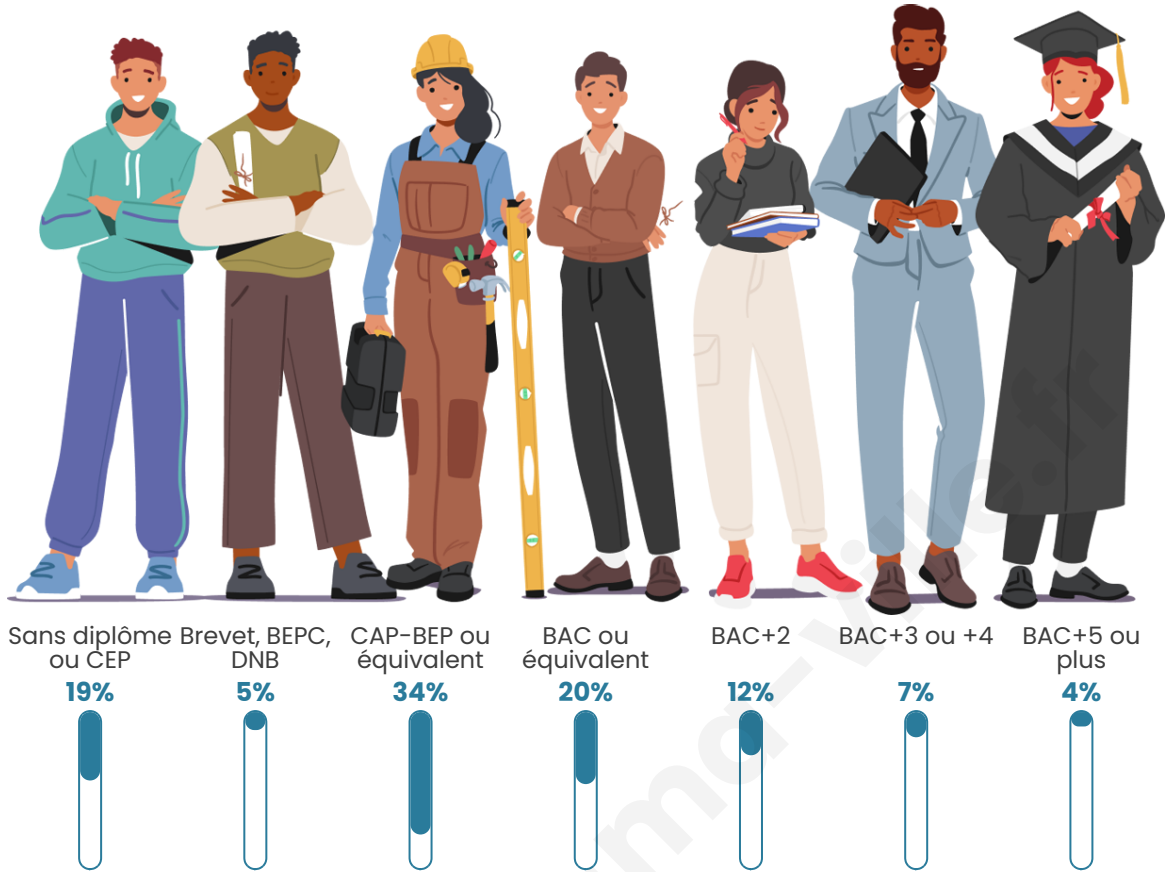

Tranche d'âge

Activité professionnelle

Niveau de diplôme

Composition des ménages

Profils électoraux

Premier tour

	Emmanuel MACRON	29.26 %
	Marine LE PEN	26.07 %
	Jean-Luc MÉLENCHON	17.38 %
	Éric ZEMMOUR	5.72 %
	Valérie PÉCRESSÉ	4.88 %
	Yannick JADOT	4.76 %
	Nicolas DUPONT- AIGNAN	3.31 %
	Jean LASSALLE	2.97 %
	Fabien ROUSSEL	2.13 %
	Philippe POUTOU	1.51 %
	Anne HIDALGO	1.35 %
	Nathalie ARTHAUD	0.67 %