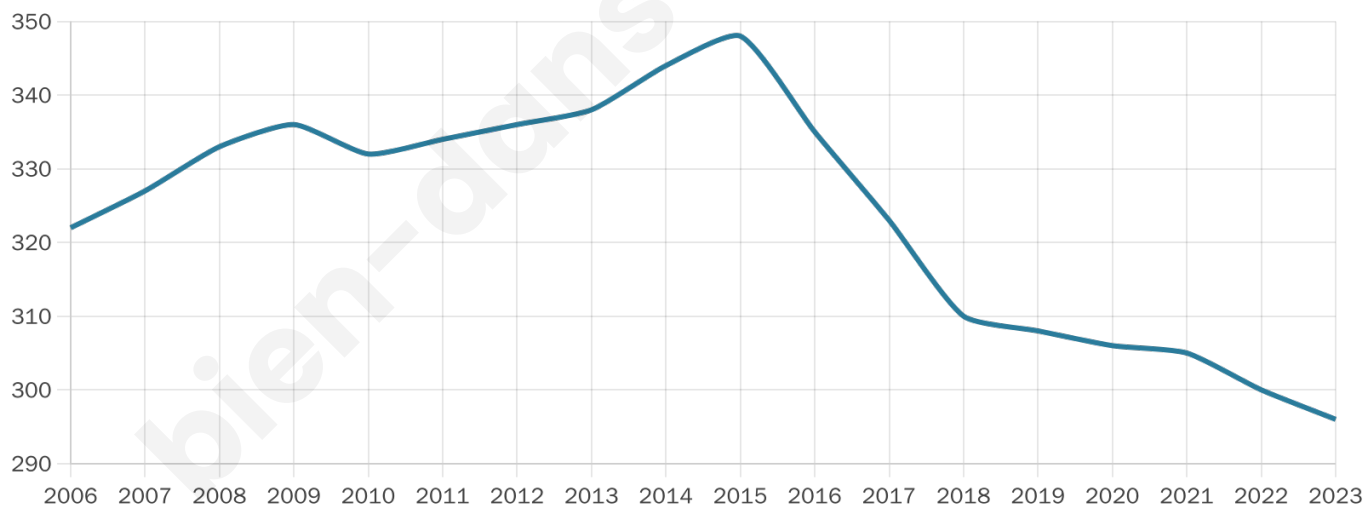

Age moyen

44 ans

Pop active

45.9%

Taux chômage

12.2%

Pop densité

27 h/km²

Revenu moyen

20 860 €/an

Evolution du nombre d'habitants

Sources : Institut national de la statistique et des études économiques (insee) selon Les dernières parutions officielles de 2024 portant sur les années 2020, 2021 et 2022.