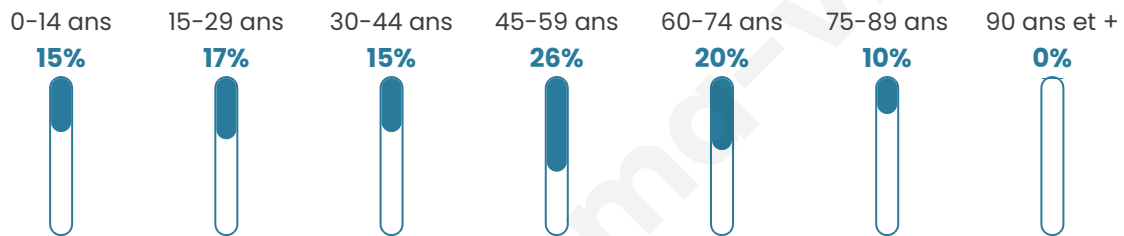

Age moyen

44 ans

Pop active

45.9%

Taux chômage

12.2%

Pop densité

27 h/km²

Revenu moyen

20 860 €/an

Evolution du nombre d'habitants

Sources : Institut national de la statistique et des études économiques (insee) selon Les dernières parutions officielles de 2024 portant sur les années 2020, 2021 et 2022.

Tranche d'âge

Activité professionnelle

Niveau de diplôme

Composition des ménages

Profils électoraux

Premier tour

	Marine LE PEN	45.66 %
	Emmanuel MACRON	18.50 %
	Jean-Luc MÉLENCHON	10.98 %
	Éric ZEMMOUR	6.94 %
	Nicolas DUPONT-AIGNAN	5.20 %
	Valérie PÉCRESSE	4.05 %
	Fabien ROUSSEL	2.31 %
	Jean LASSALLE	1.73 %
	Anne HIDALGO	1.73 %
	Yannick JADOT	1.16 %
	Philippe POUTOU	1.16 %
	Nathalie ARTHAUD	0.58 %