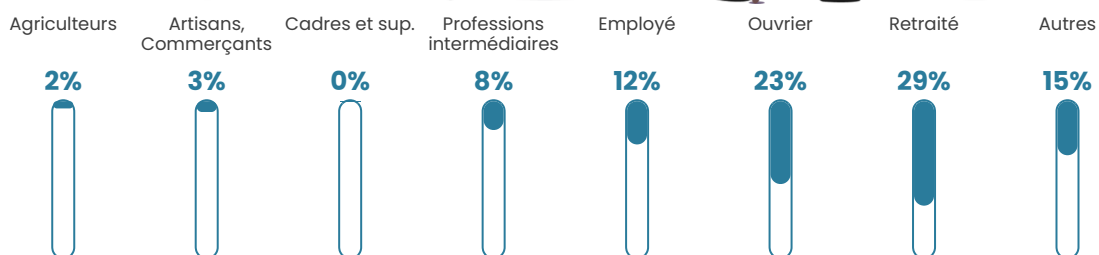

Revenu moyen

20 860 €/an

Evolution du nombre d'habitants

Sources : Institut national de la statistique et des études économiques (insee) selon Les dernières parutions officielles de 2024 portant sur les années 2020, 2021 et 2022.

Tranche d'âge

Activité professionnelle

Niveau de diplôme

Composition des ménages

Profils électoraux

Premier tour

	Marine LE PEN	45.66 %
	Emmanuel MACRON	18.50 %
	Jean-Luc MÉLENCHON	10.98 %
	Éric ZEMMOUR	6.94 %
	Nicolas DUPONT-AIGNAN	5.20 %
	Valérie PÉCRESSE	4.05 %
	Fabien ROUSSEL	2.31 %
	Jean LASSALLE	1.73 %
	Anne HIDALGO	1.73 %
	Yannick JADOT	1.16 %
	Philippe POUTOU	1.16 %
	Nathalie ARTHAUD	0.58 %