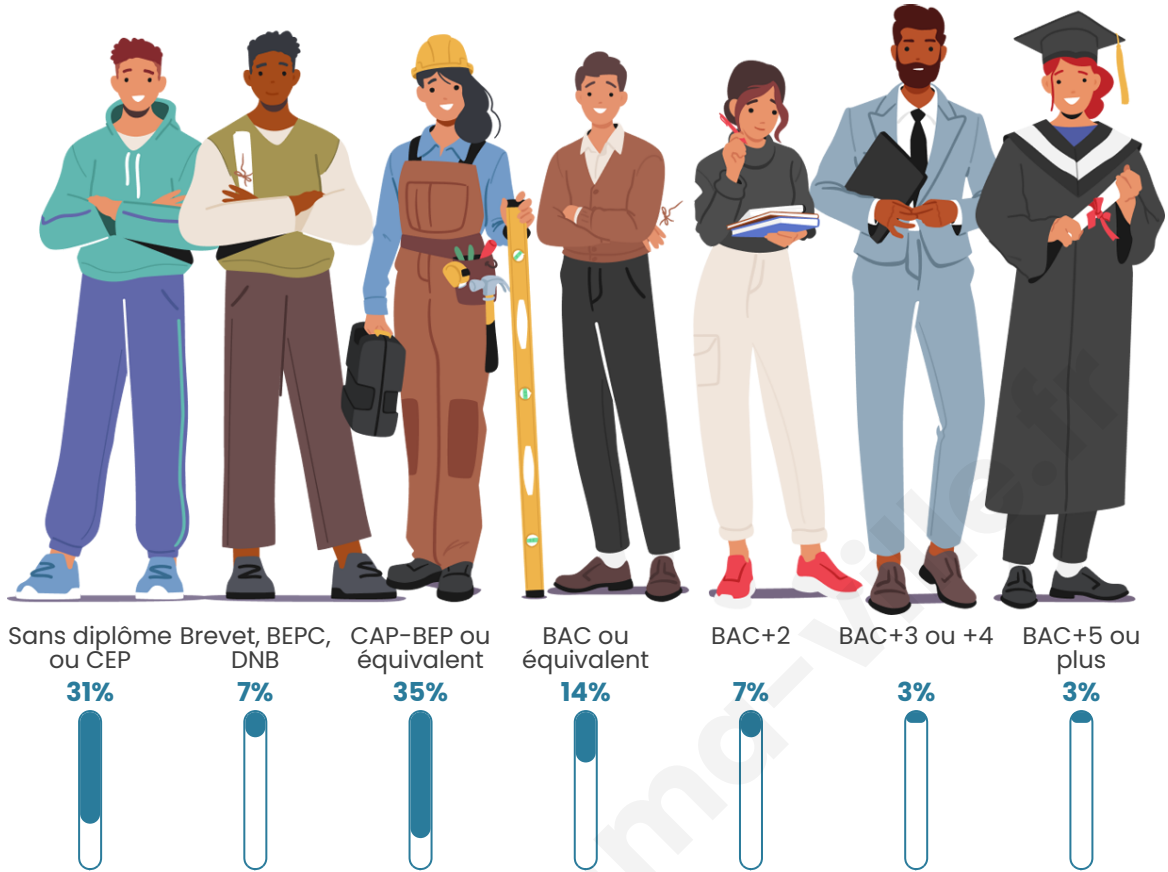

Tranche d'âge

Activité professionnelle

Niveau de diplôme

Composition des ménages

Profils électoraux

Premier tour

	Marine LE PEN	45.66 %
	Emmanuel MACRON	18.50 %
	Jean-Luc MÉLENCHON	10.98 %
	Éric ZEMMOUR	6.94 %
	Nicolas DUPONT-AIGNAN	5.20 %
	Valérie PÉCRESSE	4.05 %
	Fabien ROUSSEL	2.31 %
	Jean LASSALLE	1.73 %
	Anne HIDALGO	1.73 %
	Yannick JADOT	1.16 %
	Philippe POUTOU	1.16 %
	Nathalie ARTHAUD	0.58 %