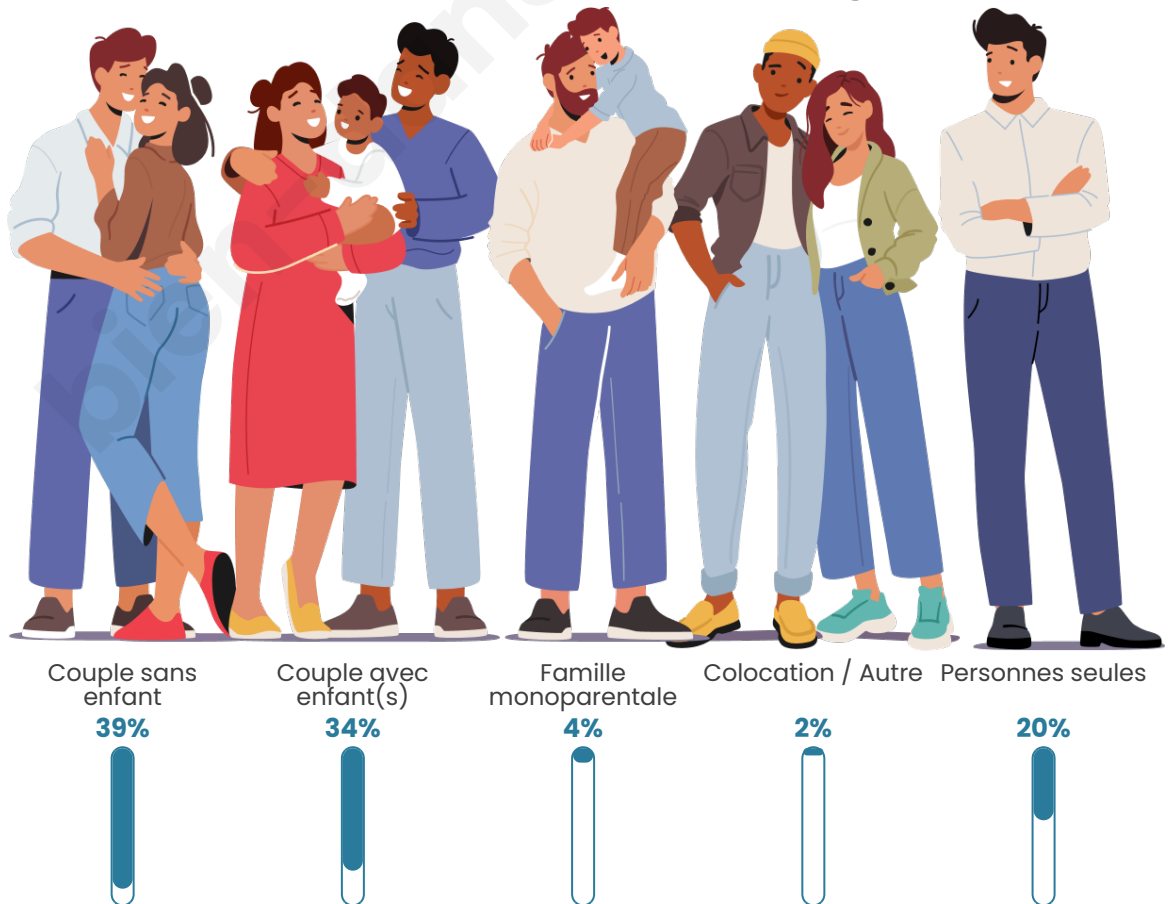

Tranche d'âge

Activité professionnelle

Niveau de diplôme

Composition des ménages

Profils électoraux

Premier tour

	Marine LE PEN	45.66 %
	Emmanuel MACRON	18.50 %
	Jean-Luc MÉLENCHON	10.98 %
	Éric ZEMMOUR	6.94 %
	Nicolas DUPONT-AIGNAN	5.20 %
	Valérie PÉCRESSE	4.05 %
	Fabien ROUSSEL	2.31 %
	Jean LASSALLE	1.73 %
	Anne HIDALGO	1.73 %
	Yannick JADOT	1.16 %
	Philippe POUTOU	1.16 %
	Nathalie ARTHAUD	0.58 %