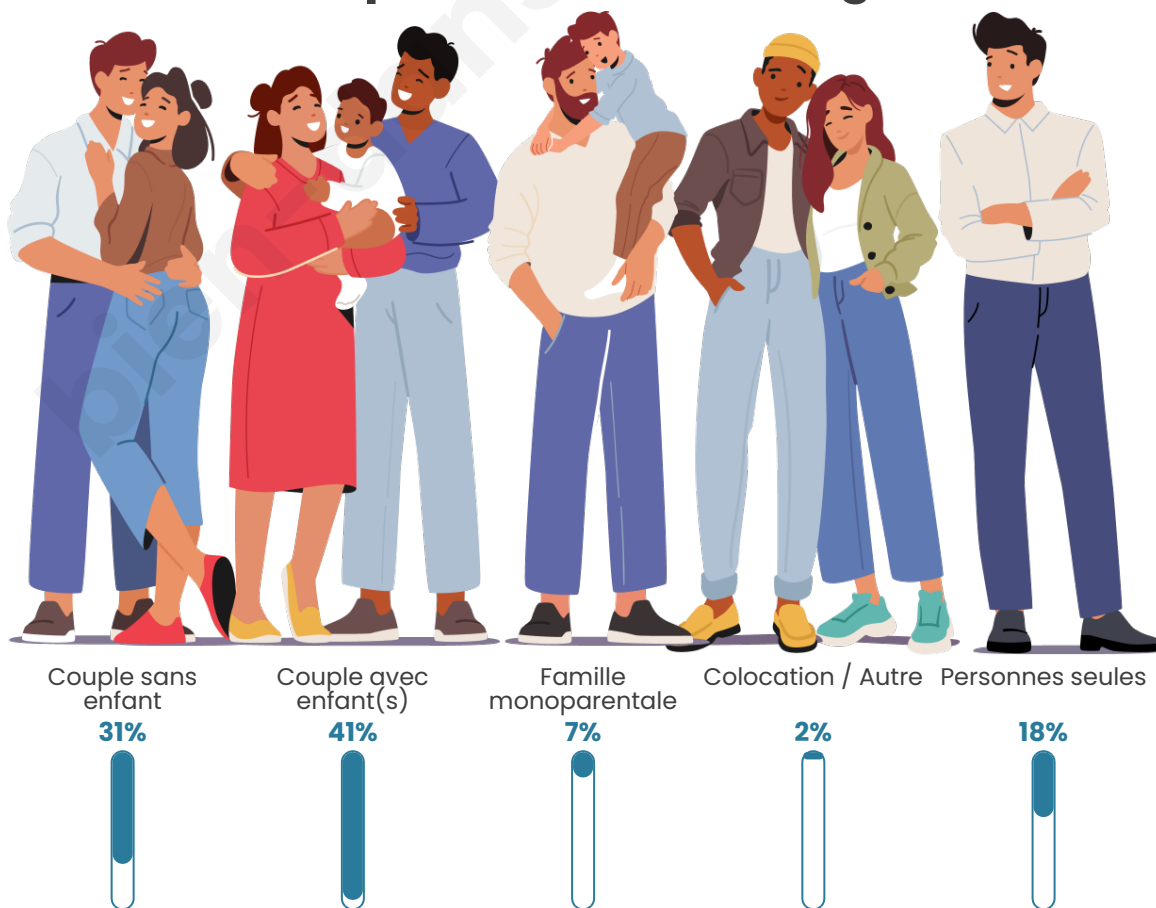

Tranche d'âge

Activité professionnelle

Niveau de diplôme

Composition des ménages

Profils électoraux

Premier tour

	Emmanuel MACRON	26.57 %
	Marine LE PEN	26.11 %
	Jean-Luc MÉLENCHON	18.95 %
	Éric ZEMMOUR	6.48 %
	Jean LASSALLE	5.69 %
	Yannick JADOT	4.50 %
	Valérie PÉCRESE	4.43 %
	Anne HIDALGO	2.15 %
	Nicolas DUPONT- AIGNAN	2.10 %
	Fabien ROUSSEL	1.97 %
	Philippe POUTOU	0.66 %
	Nathalie ARTHAUD	0.38 %