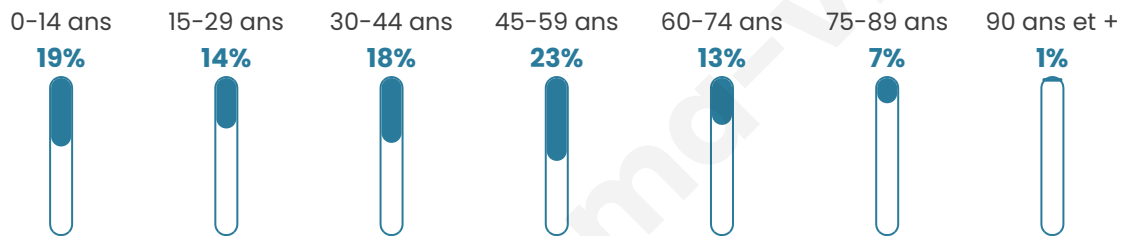

Age moyen

41 ans

Pop active

48%

Taux chômage

5.8%

Pop densité

148 h/km²

Revenu moyen

24 760 €/an

Evolution du nombre d'habitants

Sources : Institut national de la statistique et des études économiques (insee) selon Les dernières parutions officielles de 2024 portant sur les années 2020, 2021 et 2022.

Tranche d'âge

Activité professionnelle

Niveau de diplôme

Composition des ménages

Profils électoraux

Premier tour

	Emmanuel MACRON	26.57 %
	Marine LE PEN	26.11 %
	Jean-Luc MÉLENCHON	18.95 %
	Éric ZEMMOUR	6.48 %
	Jean LASSALLE	5.69 %
	Yannick JADOT	4.50 %
	Valérie PÉCRESE	4.43 %
	Anne HIDALGO	2.15 %
	Nicolas DUPONT- AIGNAN	2.10 %
	Fabien ROUSSEL	1.97 %
	Philippe POUTOU	0.66 %
	Nathalie ARTHAUD	0.38 %

4 878 inscrits

Participation : 82.88%

Votes blancs : 1.56%

Votes nuls : 0.69%

Second tour

	Emmanuel MACRON	54,02 %
	Marine LE PEN	45,98 %

4 879 inscrits

Participation : 79.75%