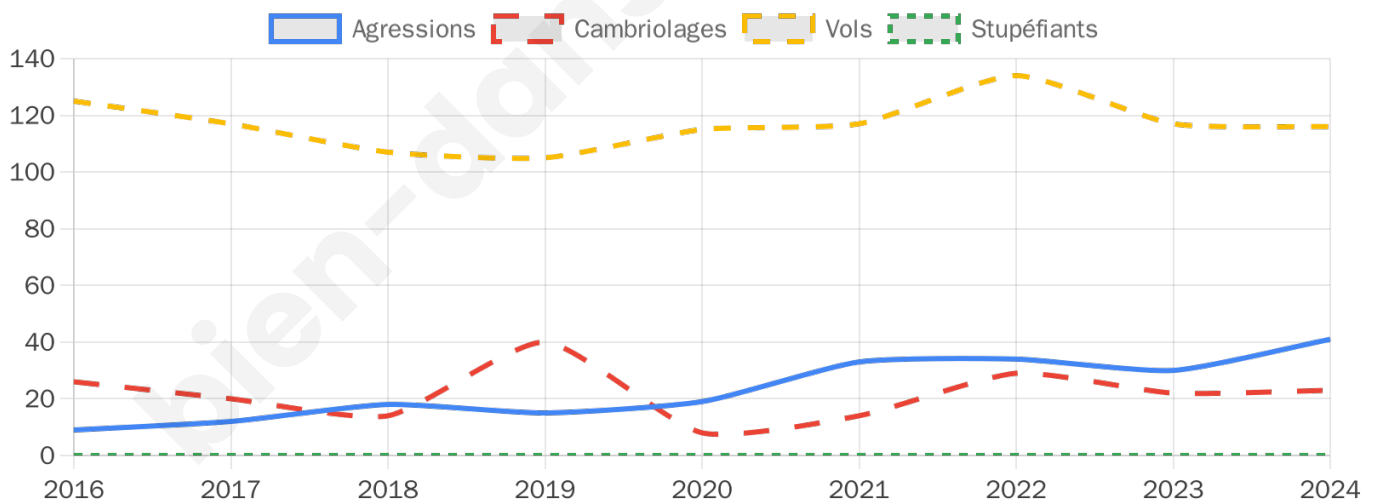

4 878 inscrits

Participation : 82.88%

Votes blancs : 1.56%

Votes nuls : 0.69%

Second tour

	Emmanuel MACRON	54,02 %
	Marine LE PEN	45,98 %

4 879 inscrits

Participation : 79.75%

Votes blancs : 5.22%

Votes nuls : 3.39%

Sécurité

Agressions physiques / sexuelles

41

Cambriolages

23

Vols / dégradations

116

Stupéfiants

0

Evolution du nombre d'infractions

Pour comparer

(en proportion du nombre d'habitants)

Sources : Bases statistiques communale, départementale et régionale de la délinquance enregistrée par la police et la gendarmerie nationales selon les dernières parutions officielles de 2025 portant sur l'année 2024 ([data.gouv](https://data.gouv.fr)).