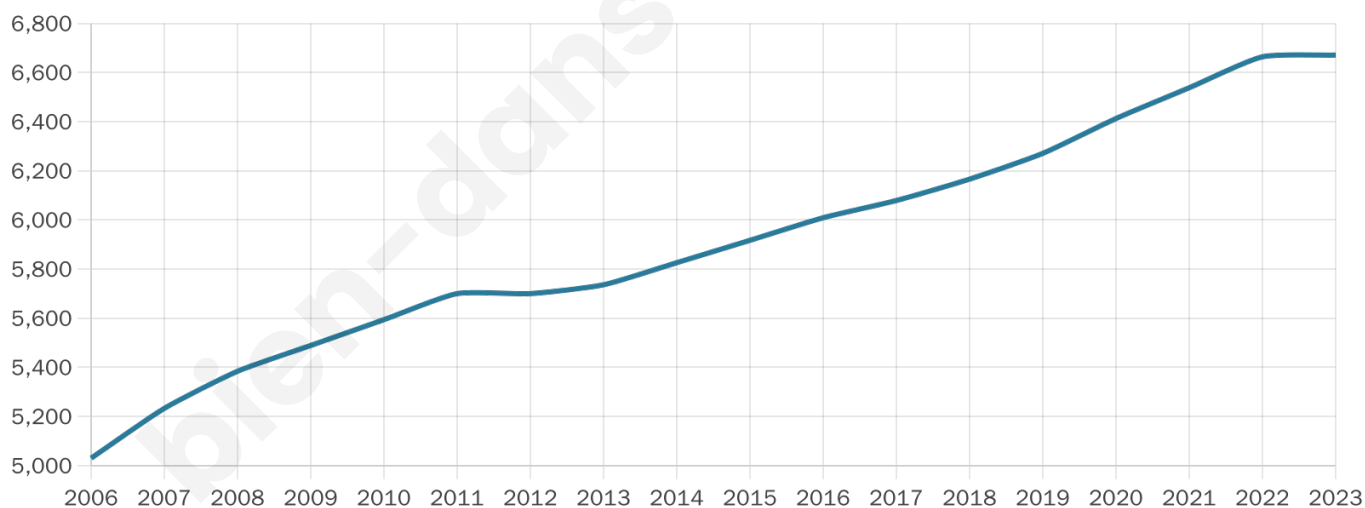

Age moyen

41 ans

Pop active

48%

Taux chômage

5.8%

Pop densité

148 h/km²

Revenu moyen

24 760 €/an

Evolution du nombre d'habitants

Sources : Institut national de la statistique et des études économiques (insee) selon Les dernières parutions officielles de 2024 portant sur les années 2020, 2021 et 2022.