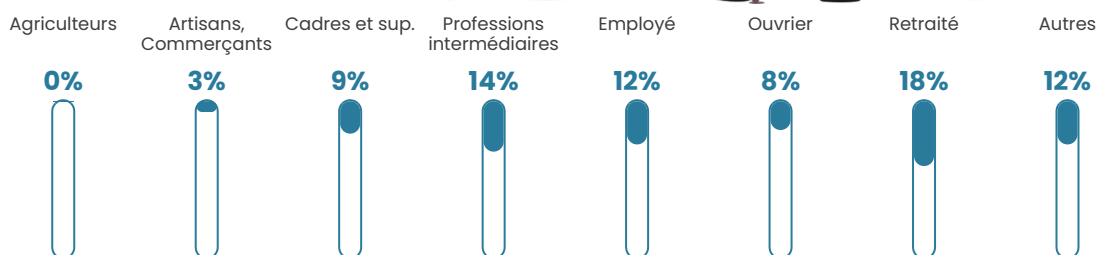

Revenu moyen

24 760 €/an

Evolution du nombre d'habitants

Sources : Institut national de la statistique et des études économiques (insee) selon Les dernières parutions officielles de 2024 portant sur les années 2020, 2021 et 2022.

Tranche d'âge

Activité professionnelle

Niveau de diplôme

Composition des ménages

Profils électoraux

Premier tour

	Emmanuel MACRON	26.57 %
	Marine LE PEN	26.11 %
	Jean-Luc MÉLENCHON	18.95 %
	Éric ZEMMOUR	6.48 %
	Jean LASSALLE	5.69 %
	Yannick JADOT	4.50 %
	Valérie PÉCRESE	4.43 %
	Anne HIDALGO	2.15 %
	Nicolas DUPONT- AIGNAN	2.10 %
	Fabien ROUSSEL	1.97 %
	Philippe POUTOU	0.66 %
	Nathalie ARTHAUD	0.38 %