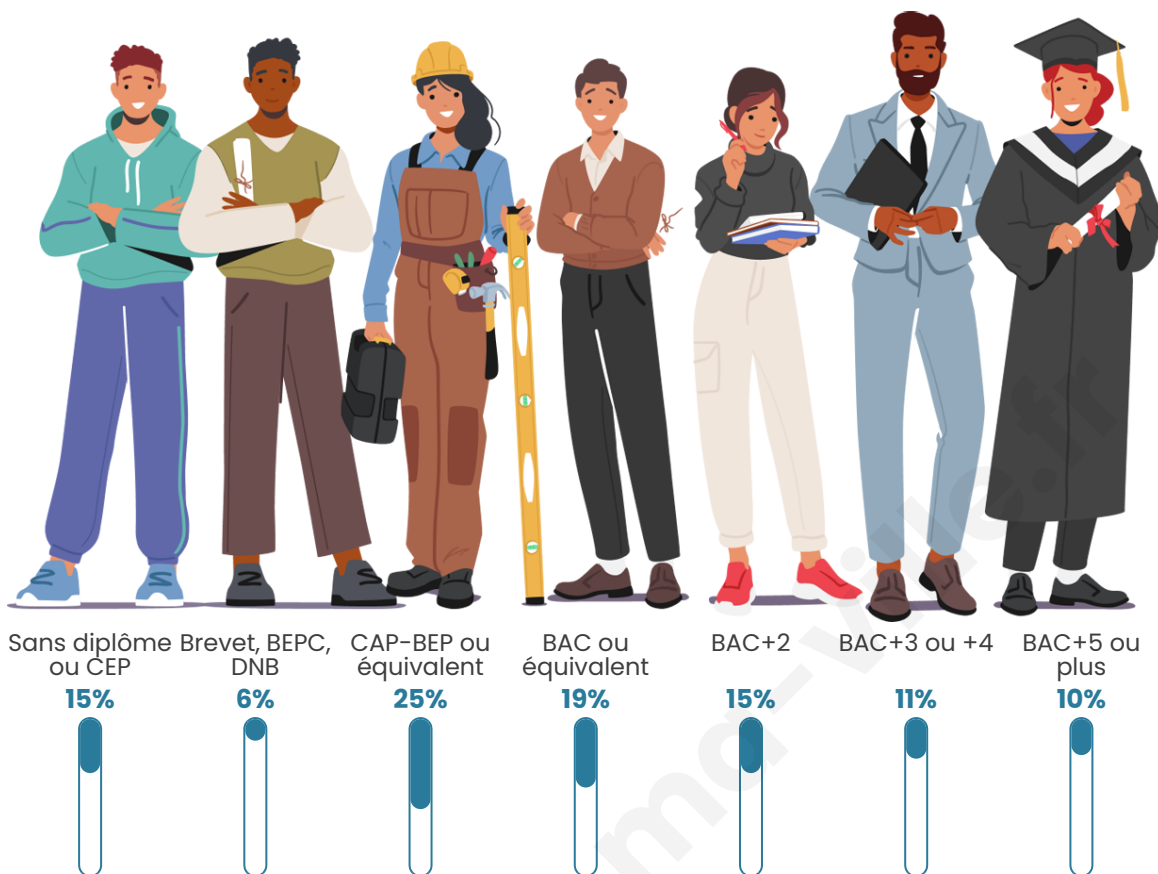

Age moyen

41 ans

Pop active

48%

Taux chômage

5.8%

Pop densité

148 h/km²

Tranche d'âge

Activité professionnelle

Niveau de diplôme

Composition des ménages

Profils électoraux

Premier tour

	Emmanuel MACRON	26.57 %
	Marine LE PEN	26.11 %
	Jean-Luc MÉLENCHON	18.95 %
	Éric ZEMMOUR	6.48 %
	Jean LASSALLE	5.69 %
	Yannick JADOT	4.50 %
	Valérie PÉCRESE	4.43 %
	Anne HIDALGO	2.15 %
	Nicolas DUPONT- AIGNAN	2.10 %
	Fabien ROUSSEL	1.97 %
	Philippe POUTOU	0.66 %
	Nathalie ARTHAUD	0.38 %