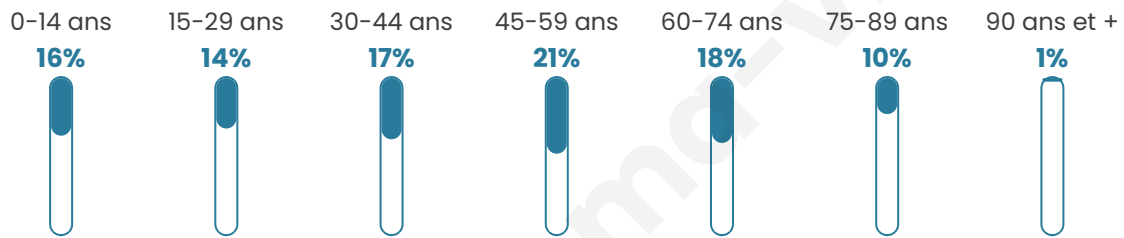

44 ans

Pop active

43.8%

Taux chômage

10.7%

Pop densité

779 h/km²

Revenu moyen

21 830 €/an

Evolution du nombre d'habitants

Sources : Institut national de la statistique et des études économiques (insee) selon Les dernières parutions officielles de 2024 portant sur les années 2020, 2021 et 2022.

Tranche d'âge

Activité professionnelle

Niveau de diplôme

Composition des ménages

Profils électoraux

Premier tour

	Marine LE PEN	33.33 %
	Jean-Luc MÉLENCHON	20.34 %
	Emmanuel MACRON	19.66 %
	Éric ZEMMOUR	9.36 %
	Jean LASSALLE	3.80 %
	Yannick JADOT	3.37 %
	Valérie PÉCRESSE	2.76 %
	Fabien ROUSSEL	2.57 %
	Anne HIDALGO	1.97 %
	Nicolas DUPONT-AIGNAN	1.77 %
	Philippe POUTOU	0.54 %
	Nathalie ARTHAUD	0.53 %