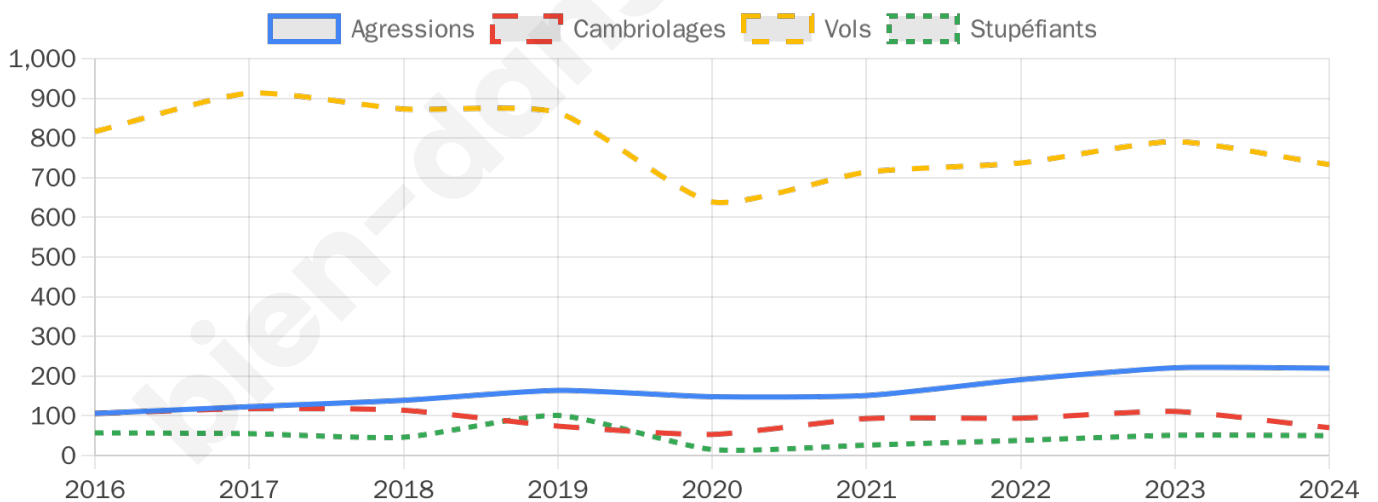

19 050 inscrits

Participation : 74.74%

Votes blancs : 1.38%

Votes nuls : 0.96%

Second tour

	Emmanuel MACRON	42,87 %
	Marine LE PEN	57,13 %

19 043 inscrits

Participation : 72.24%

Votes blancs : 5.97%

Votes nuls : 2.7%

Sécurité

Agressions physiques / sexuelles

220

Cambriolages

70

Vols / dégradations

733

Stupéfiants

50

Evolution du nombre d'infractions

Pour comparer

(en proportion du nombre d'habitants)

Sources : Bases statistiques communale, départementale et régionale de la délinquance enregistrée par la police et la gendarmerie nationales selon les dernières parutions officielles de 2025 portant sur l'année 2024 ([data.gouv](https://data.gouv.fr)).