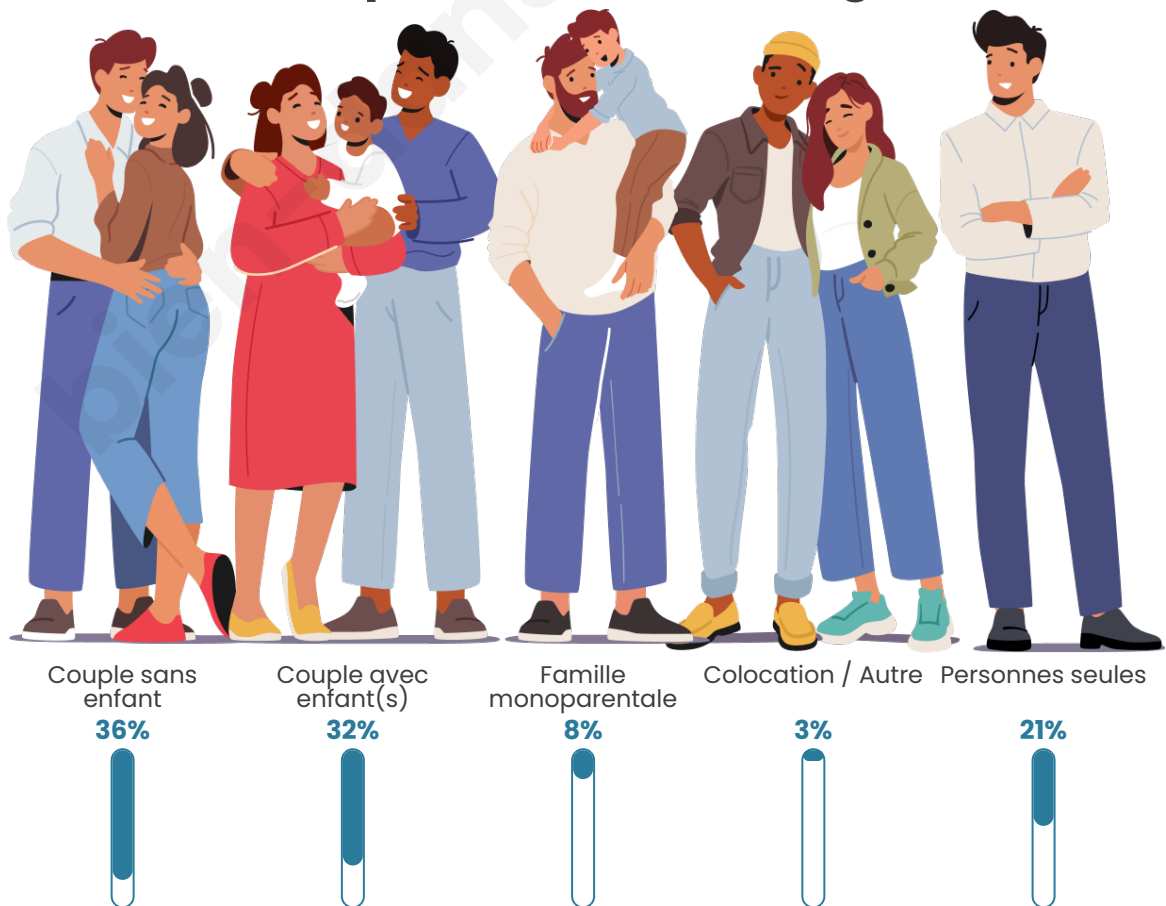

Tranche d'âge

Activité professionnelle

Niveau de diplôme

Composition des ménages

Profils électoraux

Premier tour

	Marine LE PEN	33.33 %
	Jean-Luc MÉLENCHON	20.34 %
	Emmanuel MACRON	19.66 %
	Éric ZEMMOUR	9.36 %
	Jean LASSALLE	3.80 %
	Yannick JADOT	3.37 %
	Valérie PÉCRESSE	2.76 %
	Fabien ROUSSEL	2.57 %
	Anne HIDALGO	1.97 %
	Nicolas DUPONT-AIGNAN	1.77 %
	Philippe POUTOU	0.54 %
	Nathalie ARTHAUD	0.53 %