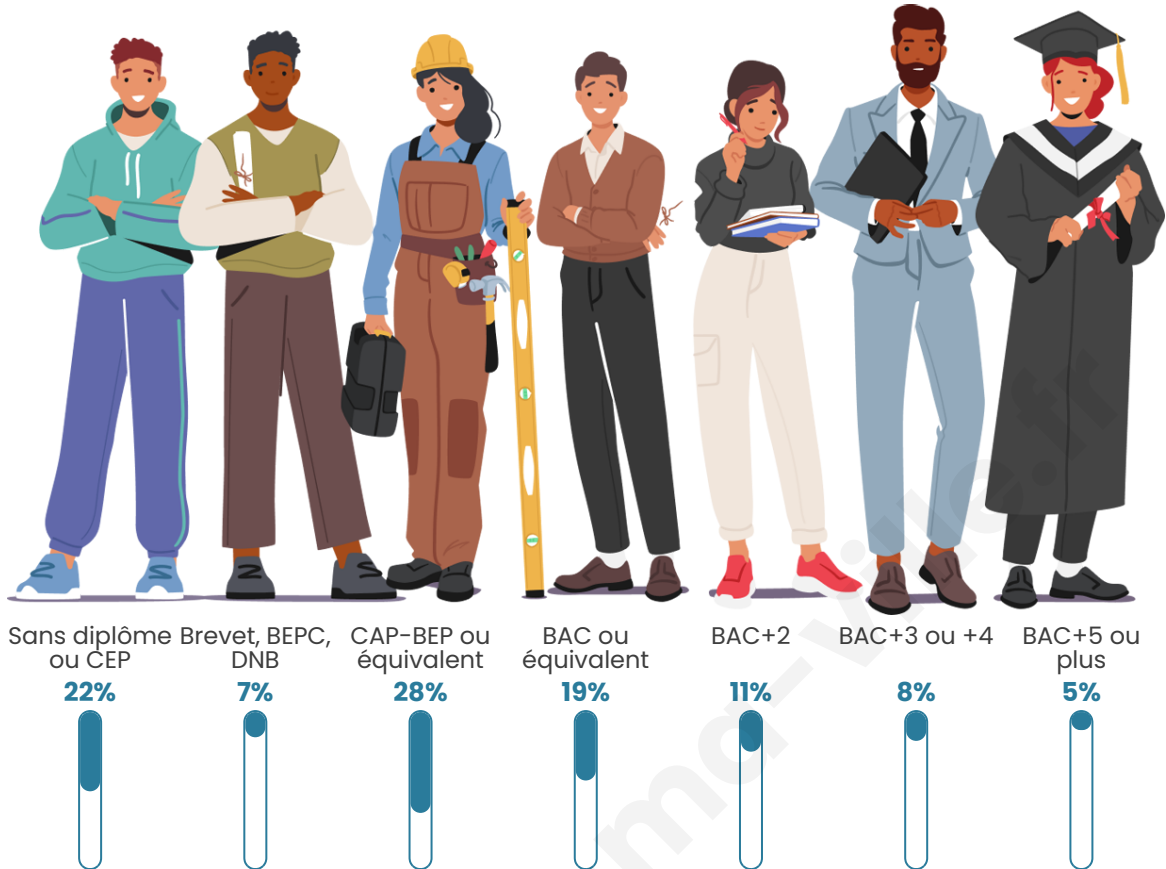

Tranche d'âge

Activité professionnelle

Niveau de diplôme

Composition des ménages

Profils électoraux

Premier tour

	Marine LE PEN	33.33 %
	Jean-Luc MÉLENCHON	20.34 %
	Emmanuel MACRON	19.66 %
	Éric ZEMMOUR	9.36 %
	Jean LASSALLE	3.80 %
	Yannick JADOT	3.37 %
	Valérie PÉCRESSE	2.76 %
	Fabien ROUSSEL	2.57 %
	Anne HIDALGO	1.97 %
	Nicolas DUPONT-AIGNAN	1.77 %
	Philippe POUTOU	0.54 %
	Nathalie ARTHAUD	0.53 %