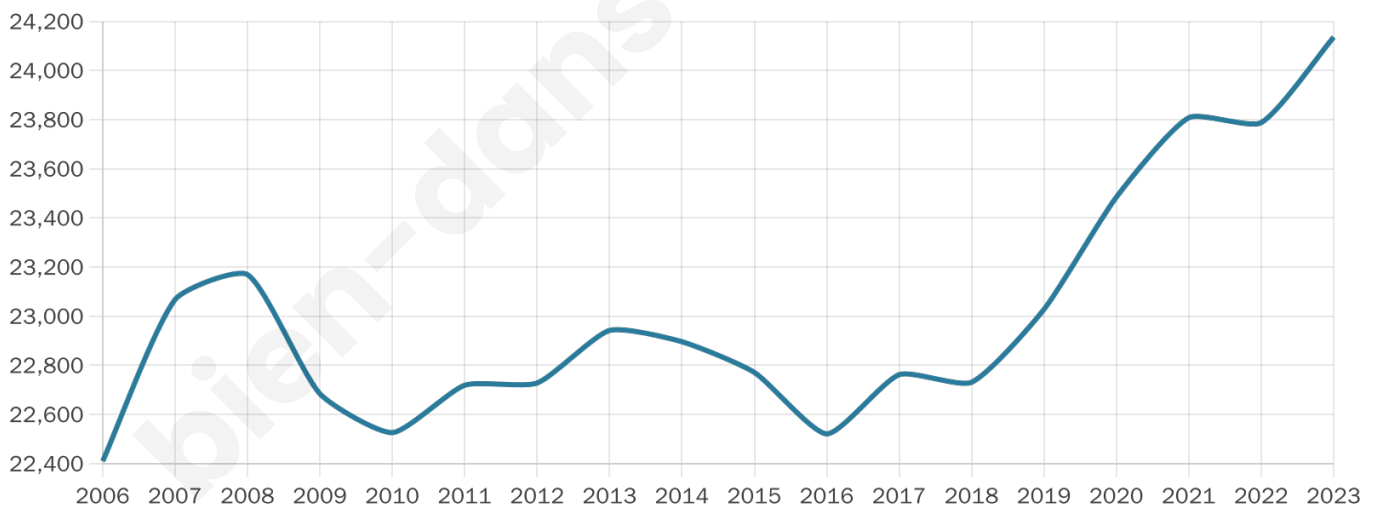

44 ans

Pop active

43.8%

Taux chômage

10.7%

Pop densité

779 h/km²

Revenu moyen

21 830 €/an

Evolution du nombre d'habitants

Sources : Institut national de la statistique et des études économiques (insee) selon Les dernières parutions officielles de 2024 portant sur les années 2020, 2021 et 2022.