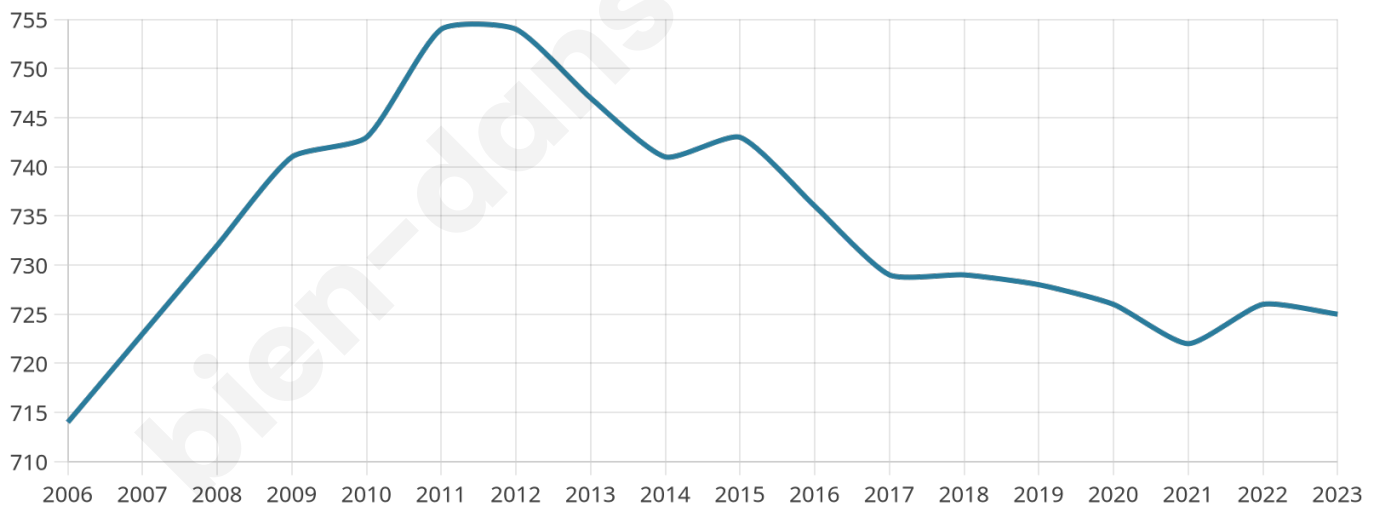

Nombre d'habitants

725

Age moyen

51 ans

Pop active

39.6%

Taux chômage

7.8%

Pop densité

48 h/km²

Revenu moyen

22 490 €/an

Evolution du nombre d'habitants

Sources : Institut national de la statistique et des études économiques (insee) selon Les dernières parutions officielles de 2024 portant sur les années 2020, 2021 et 2022.

Tranche d'âge

Activité professionnelle

Niveau de diplôme

Composition des ménages

Profils électoraux

Premier tour

	Marine LE PEN	34.70 %
	Emmanuel MACRON	21.59 %
	Jean-Luc MÉLENCHON	14.91 %
	Jean LASSALLE	8.74 %
	Éric ZEMMOUR	5.40 %
	Valérie PÉCRESSE	4.37 %
	Nicolas DUPONT-AIGNAN	3.08 %
	Fabien ROUSSEL	2.31 %
	Anne HIDALGO	1.80 %
	Yannick JADOT	1.29 %
	Philippe POUTOU	1.03 %
	Nathalie ARTHAUD	0.77 %