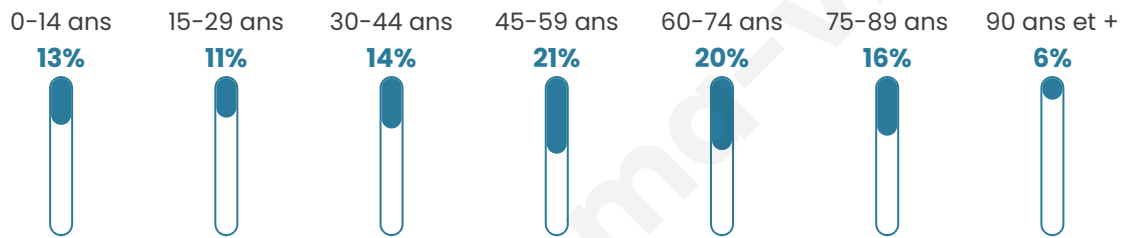

Nombre d'habitants

725

Age moyen

51 ans

Pop active

39.6%

Taux chômage

7.8%

Pop densité

48 h/km²

Revenu moyen

22 490 €/an

Evolution du nombre d'habitants

Sources : Institut national de la statistique et des études économiques (insee) selon Les dernières parutions officielles de 2024 portant sur les années 2020, 2021 et 2022.

Tranche d'âge

Activité professionnelle

Niveau de diplôme

Composition des ménages

Profils électoraux

Premier tour

	Marine LE PEN	34.70 %
	Emmanuel MACRON	21.59 %
	Jean-Luc MÉLENCHON	14.91 %
	Jean LASSALLE	8.74 %
	Éric ZEMMOUR	5.40 %
	Valérie PÉCRESSE	4.37 %
	Nicolas DUPONT-AIGNAN	3.08 %
	Fabien ROUSSEL	2.31 %
	Anne HIDALGO	1.80 %
	Yannick JADOT	1.29 %
	Philippe POUTOU	1.03 %
	Nathalie ARTHAUD	0.77 %