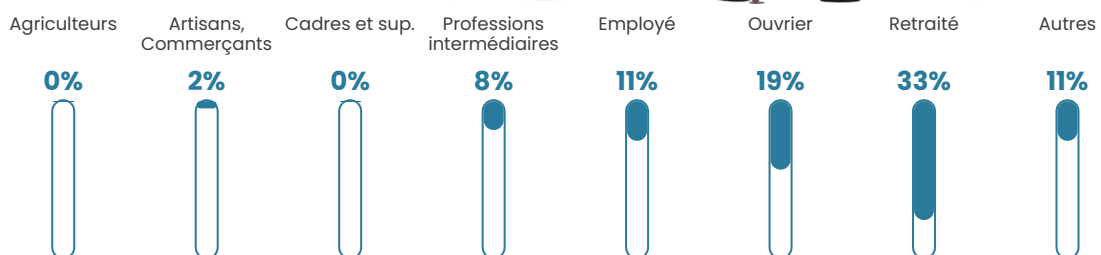

Pop densité

48 h/km²

Revenu moyen

22 490 €/an

Evolution du nombre d'habitants

Sources : Institut national de la statistique et des études économiques (insee) selon Les dernières parutions officielles de 2024 portant sur les années 2020, 2021 et 2022.

Tranche d'âge

Activité professionnelle

Niveau de diplôme

Composition des ménages

Profils électoraux

Premier tour

	Marine LE PEN	34.70 %
	Emmanuel MACRON	21.59 %
	Jean-Luc MÉLENCHON	14.91 %
	Jean LASSALLE	8.74 %
	Éric ZEMMOUR	5.40 %
	Valérie PÉCRESSE	4.37 %
	Nicolas DUPONT-AIGNAN	3.08 %
	Fabien ROUSSEL	2.31 %
	Anne HIDALGO	1.80 %
	Yannick JADOT	1.29 %
	Philippe POUTOU	1.03 %
	Nathalie ARTHAUD	0.77 %