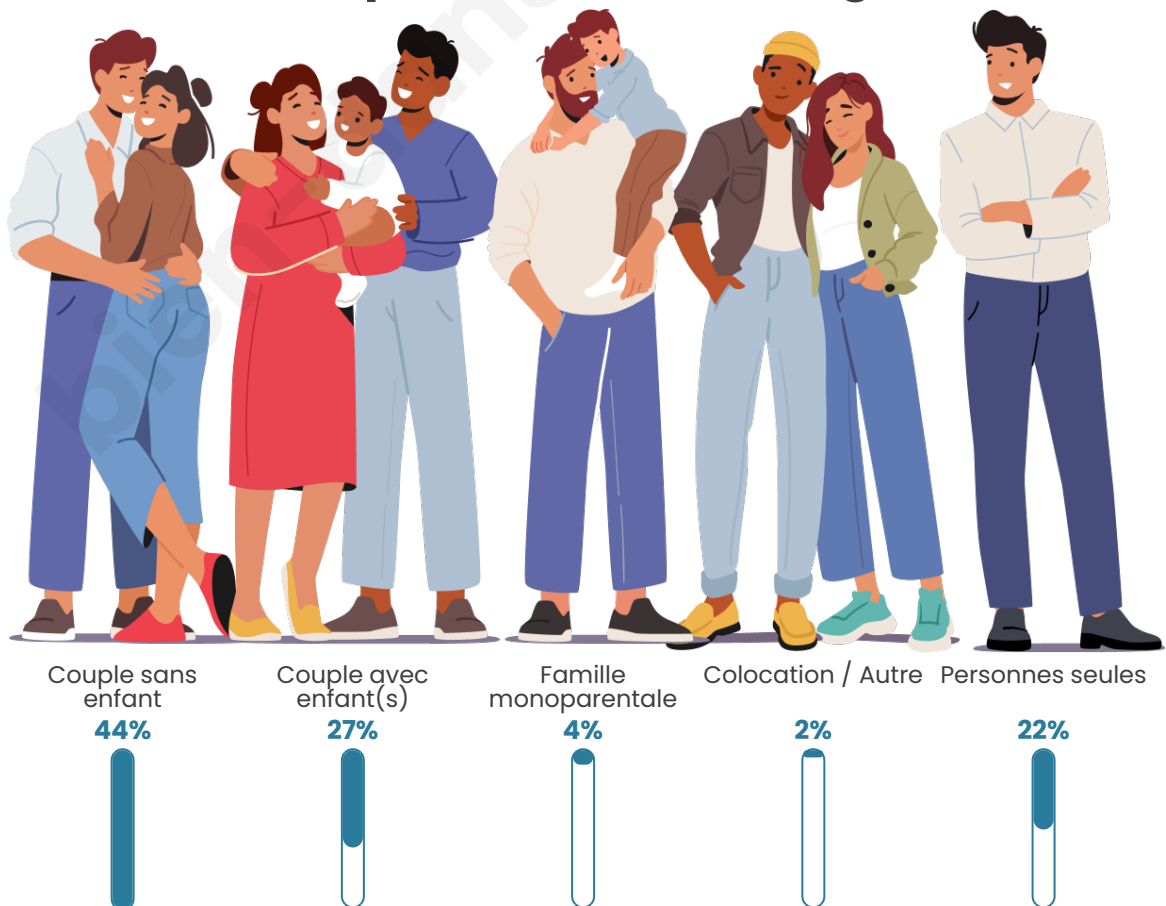

Nombre d'habitants

725

Age moyen

51 ans

Pop active

39.6%

Taux chômage

7.8%

Tranche d'âge

Activité professionnelle

Niveau de diplôme

Composition des ménages

Profils électoraux

Premier tour

	Marine LE PEN	34.70 %
	Emmanuel MACRON	21.59 %
	Jean-Luc MÉLENCHON	14.91 %
	Jean LASSALLE	8.74 %
	Éric ZEMMOUR	5.40 %
	Valérie PÉCRESSE	4.37 %
	Nicolas DUPONT-AIGNAN	3.08 %
	Fabien ROUSSEL	2.31 %
	Anne HIDALGO	1.80 %
	Yannick JADOT	1.29 %
	Philippe POUTOU	1.03 %
	Nathalie ARTHAUD	0.77 %