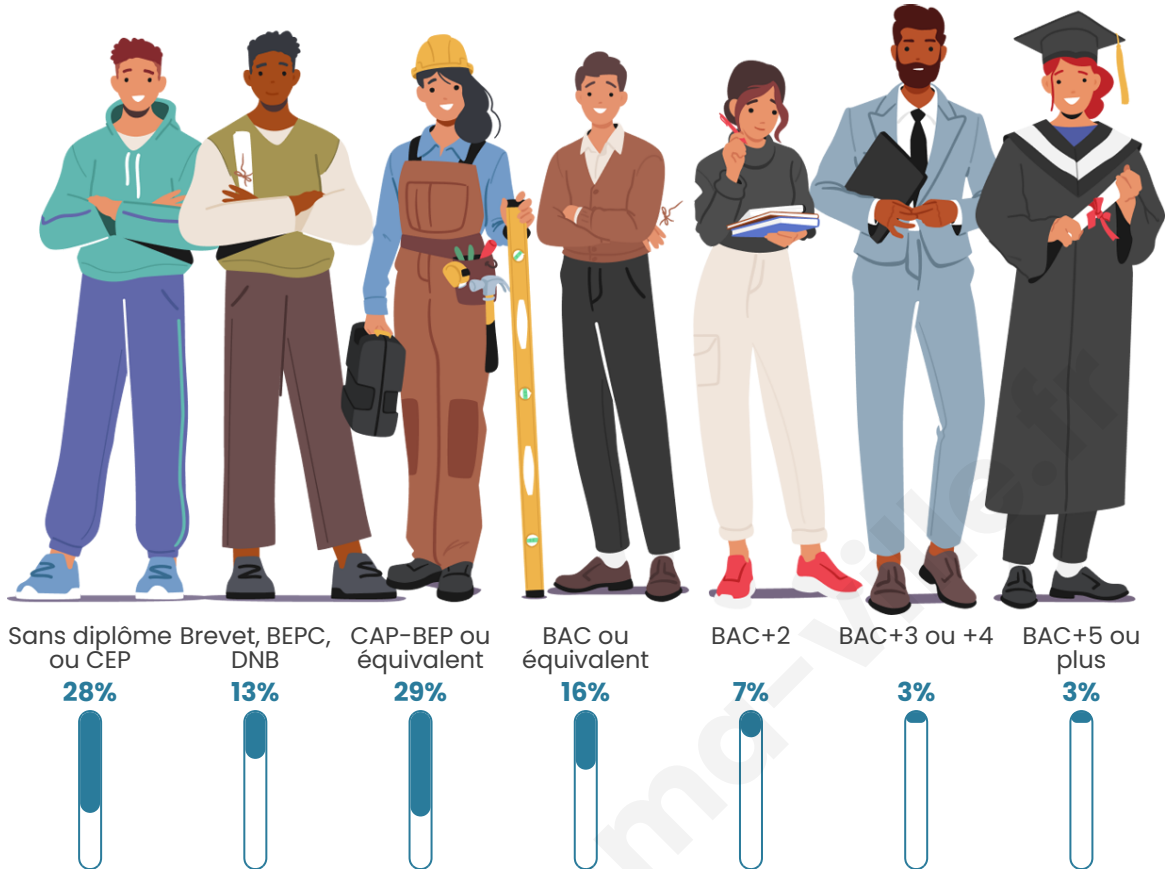

Nombre d'habitants

725

Age moyen

51 ans

Pop active

39.6%

Taux chômage

7.8%

Tranche d'âge

Activité professionnelle

Niveau de diplôme

Composition des ménages

Profils électoraux

Premier tour

	Marine LE PEN	34.70 %
	Emmanuel MACRON	21.59 %
	Jean-Luc MÉLENCHON	14.91 %
	Jean LASSALLE	8.74 %
	Éric ZEMMOUR	5.40 %
	Valérie PÉCRESSE	4.37 %
	Nicolas DUPONT-AIGNAN	3.08 %
	Fabien ROUSSEL	2.31 %
	Anne HIDALGO	1.80 %
	Yannick JADOT	1.29 %
	Philippe POUTOU	1.03 %
	Nathalie ARTHAUD	0.77 %