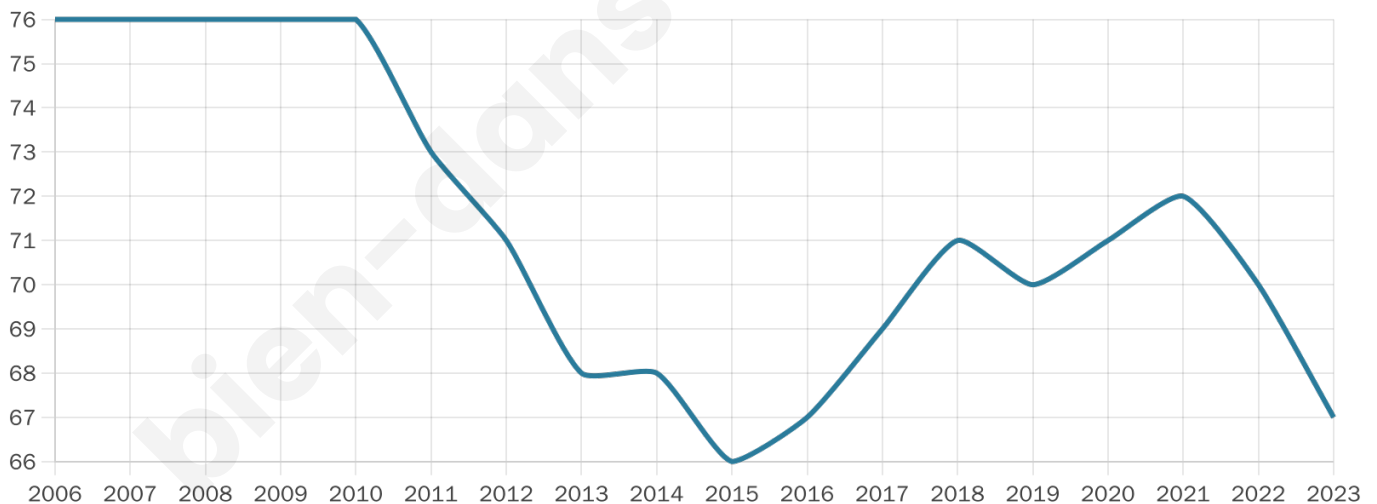

Situation géographique

i Informations clés

- **Région** : Occitanie
- **Département** : Lot
- **Code postal** : 46160
- **Superficie** : 2 km²

Statistiques sur la population

Nombre d'habitants

67

Age moyen

51 ans

Pop active

46.3%

Taux chômage

4.9%

Pop densité

34 h/km²

Revenu moyen

NC

Evolution du nombre d'habitants

Sources : Institut national de la statistique et des études économiques (insee) selon Les dernières parutions officielles de 2024 portant sur les années 2020, 2021 et 2022.