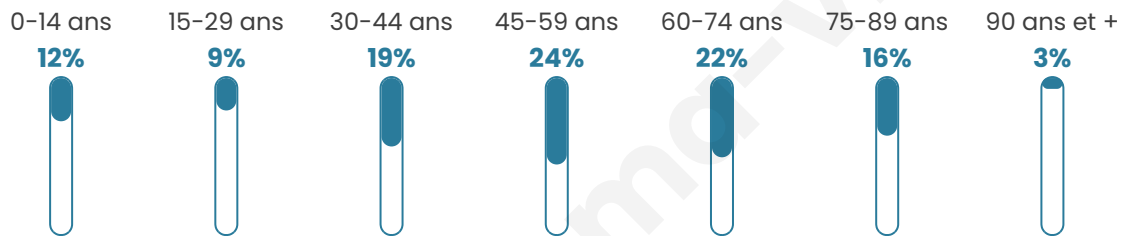

Pop active

46.3%

Taux chômage

4.9%

Pop densité

34 h/km²

Revenu moyen

NC

Evolution du nombre d'habitants

Sources : Institut national de la statistique et des études économiques (insee) selon Les dernières parutions officielles de 2024 portant sur les années 2020, 2021 et 2022.

Tranche d'âge

Activité professionnelle

Niveau de diplôme

Composition des ménages

Profils électoraux

Premier tour

	Emmanuel MACRON	30.91 %
	Jean-Luc MÉLENCHON	30.91 %
	Marine LE PEN	25.45 %
	Jean LASSALLE	7.27 %
	Yannick JADOT	3.64 %
	Fabien ROUSSEL	1.82 %
	Nathalie ARTHAUD	0.00 %
	Éric ZEMMOUR	0.00 %
	Anne HIDALGO	0.00 %
	Valérie PÉCRESSÉ	0.00 %
	Philippe POUTOU	0.00 %
	Nicolas DUPONT- AIGNAN	0.00 %