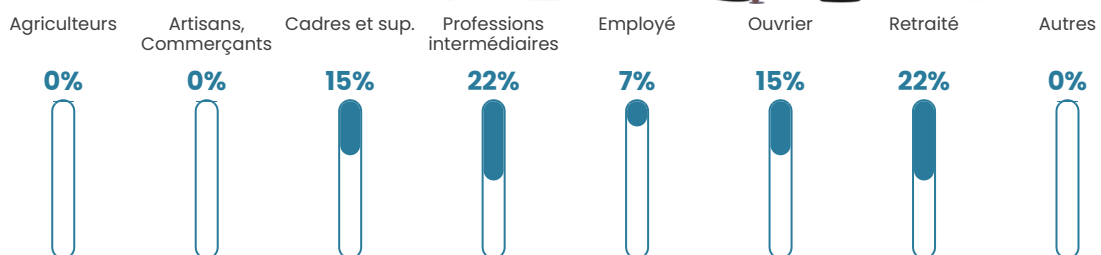

Evolution du nombre d'habitants

Sources : Institut national de la statistique et des études économiques (insee) selon Les dernières parutions officielles de 2024 portant sur les années 2020, 2021 et 2022.

Tranche d'âge

Activité professionnelle

Niveau de diplôme

Composition des ménages

Profils électoraux

Premier tour

	Emmanuel MACRON	30.91 %
	Jean-Luc MÉLENCHON	30.91 %
	Marine LE PEN	25.45 %
	Jean LASSALLE	7.27 %
	Yannick JADOT	3.64 %
	Fabien ROUSSEL	1.82 %
	Nathalie ARTHAUD	0.00 %
	Éric ZEMMOUR	0.00 %
	Anne HIDALGO	0.00 %
	Valérie PÉCRESSÉ	0.00 %
	Philippe POUTOU	0.00 %
	Nicolas DUPONT- AIGNAN	0.00 %