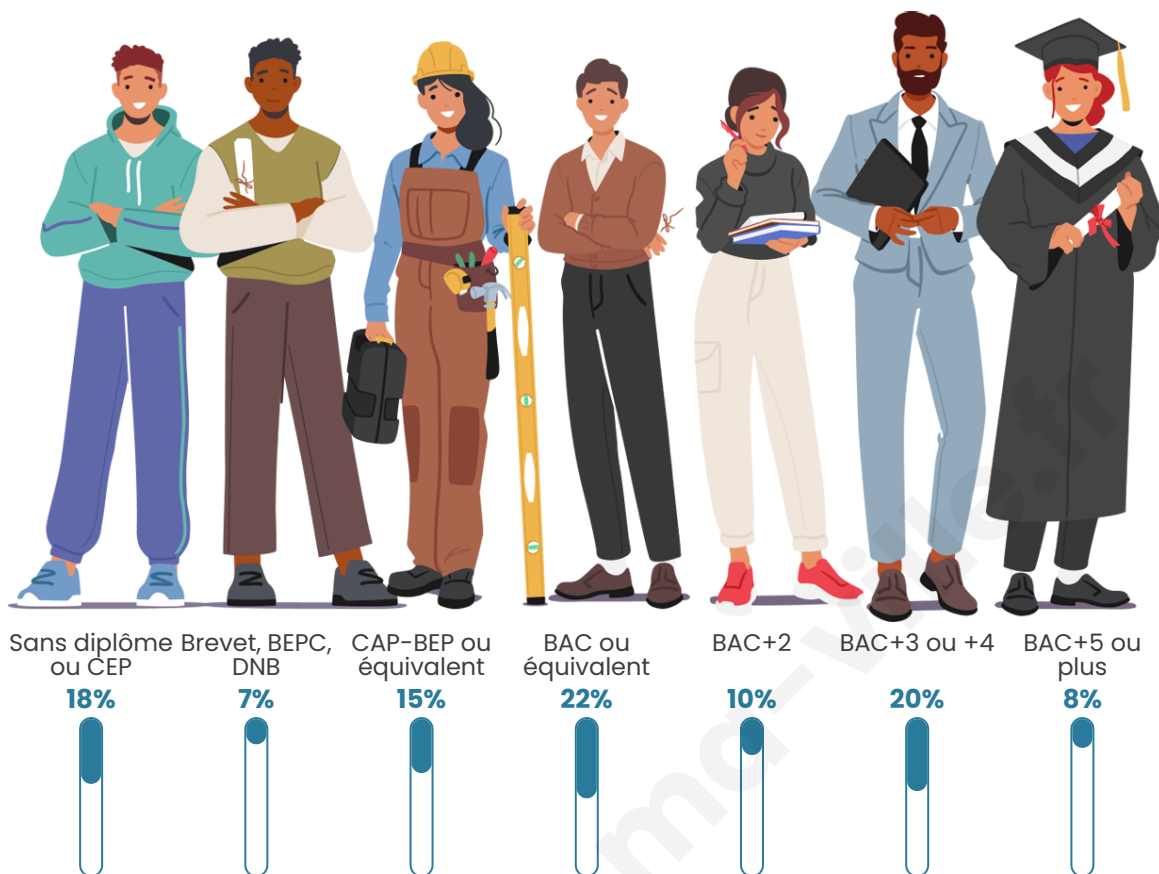

Evolution du nombre d'habitants

Sources : Institut national de la statistique et des études économiques (insee) selon Les dernières parutions officielles de 2024 portant sur les années 2020, 2021 et 2022.

Tranche d'âge

Activité professionnelle

Niveau de diplôme

Composition des ménages

Profils électoraux

Premier tour

	Emmanuel MACRON	30.91 %
	Jean-Luc MÉLENCHON	30.91 %
	Marine LE PEN	25.45 %
	Jean LASSALLE	7.27 %
	Yannick JADOT	3.64 %
	Fabien ROUSSEL	1.82 %
	Nathalie ARTHAUD	0.00 %
	Éric ZEMMOUR	0.00 %
	Anne HIDALGO	0.00 %
	Valérie PÉCRESSÉ	0.00 %
	Philippe POUTOU	0.00 %
	Nicolas DUPONT- AIGNAN	0.00 %