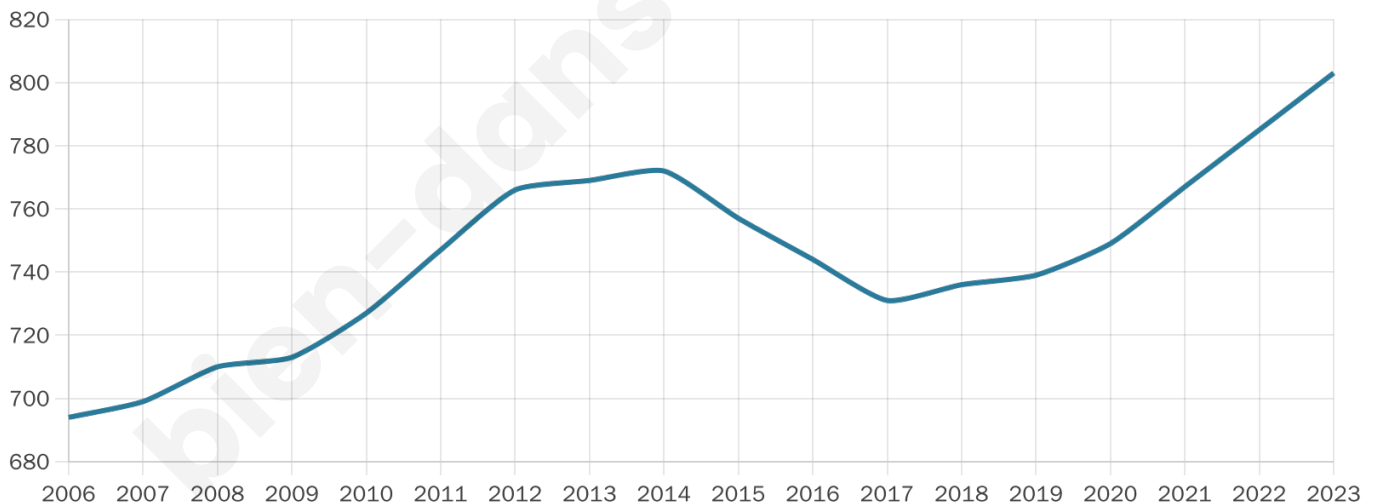

# Statistiques sur la population

Nombre d'habitants

**803**

Age moyen

**39 ans**

Pop active

**49.6%**

Taux chômage

**5.4%**

Pop densité

**57 h/km<sup>2</sup>**

Revenu moyen

**20 770 €/an**

## Evolution du nombre d'habitants

Sources : Institut national de la statistique et des études économiques (insee) selon Les dernières parutions officielles de 2024 portant sur les années 2020, 2021 et 2022.