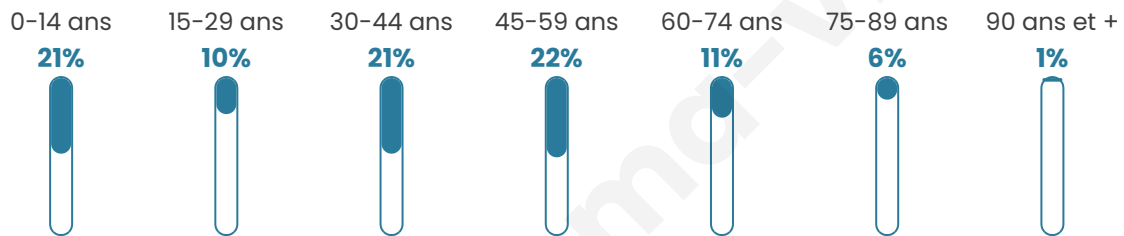

# Statistiques sur la population

Nombre d'habitants

**803**

Age moyen

**39 ans**

Pop active

**49.6%**

Taux chômage

**5.4%**

Pop densité

**57 h/km<sup>2</sup>**

Revenu moyen

**20 770 €/an**

## Evolution du nombre d'habitants

Sources : Institut national de la statistique et des études économiques (insee) selon Les dernières parutions officielles de 2024 portant sur les années 2020, 2021 et 2022.

## Tranche d'âge