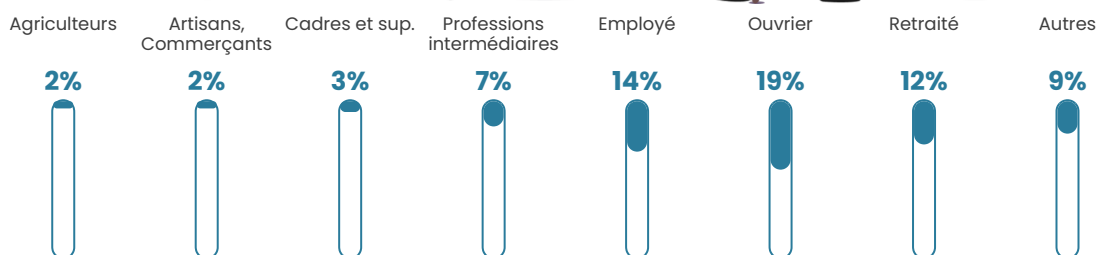

Revenu moyen

22 020 €/an

Evolution du nombre d'habitants

Sources : Institut national de la statistique et des études économiques (insee) selon Les dernières parutions officielles de 2024 portant sur les années 2020, 2021 et 2022.

Tranche d'âge

Activité professionnelle

Niveau de diplôme

Composition des ménages

Profils électoraux

Premier tour

	Marine LE PEN	33.66 %
	Emmanuel MACRON	28.97 %
	Jean-Luc MÉLENCHON	11.91 %
	Éric ZEMMOUR	5.87 %
	Valérie PÉCRESSE	5.42 %
	Jean LASSALLE	3.43 %
	Yannick JADOT	2.80 %
	Nicolas DUPONT-AIGNAN	2.71 %
	Fabien ROUSSEL	2.44 %
	Philippe POUTOU	1.26 %
	Anne HIDALGO	0.99 %
	Nathalie ARTHAUD	0.54 %