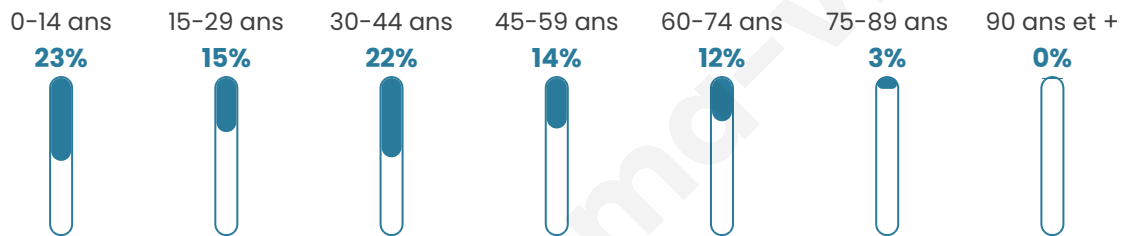

Age moyen

35 ans

Pop active

48.9%

Taux chômage

4.4%

Pop densité

105 h/km²

Revenu moyen

22 020 €/an

Evolution du nombre d'habitants

Sources : Institut national de la statistique et des études économiques (insee) selon Les dernières parutions officielles de 2024 portant sur les années 2020, 2021 et 2022.

Tranche d'âge

Activité professionnelle

Niveau de diplôme

Composition des ménages

Profils électoraux

Premier tour

	Marine LE PEN	33.66 %
	Emmanuel MACRON	28.97 %
	Jean-Luc MÉLENCHON	11.91 %
	Éric ZEMMOUR	5.87 %
	Valérie PÉCRESSE	5.42 %
	Jean LASSALLE	3.43 %
	Yannick JADOT	2.80 %
	Nicolas DUPONT-AIGNAN	2.71 %
	Fabien ROUSSEL	2.44 %
	Philippe POUTOU	1.26 %
	Anne HIDALGO	0.99 %
	Nathalie ARTHAUD	0.54 %