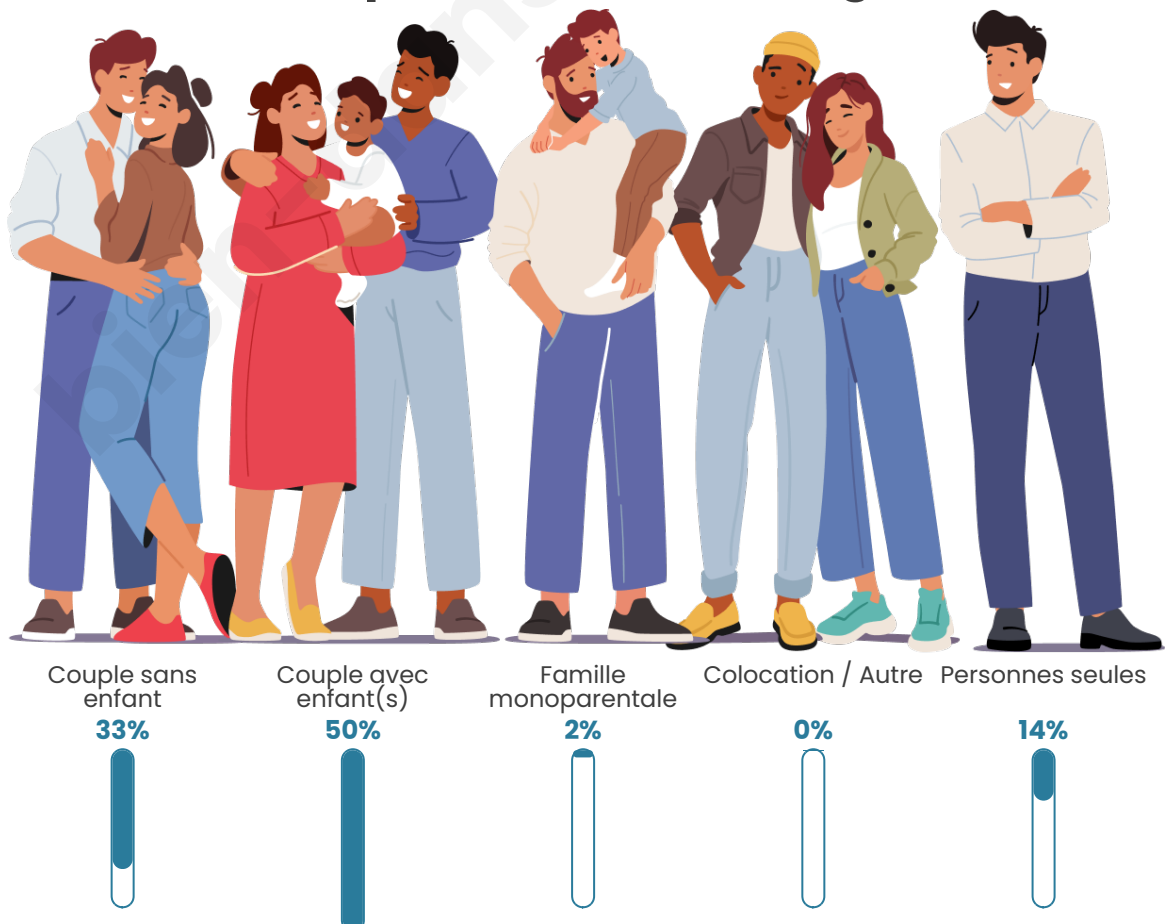

Tranche d'âge

Activité professionnelle

Niveau de diplôme

Composition des ménages

Profils électoraux

Premier tour

	Marine LE PEN	33.66 %
	Emmanuel MACRON	28.97 %
	Jean-Luc MÉLENCHON	11.91 %
	Éric ZEMMOUR	5.87 %
	Valérie PÉCRESSE	5.42 %
	Jean LASSALLE	3.43 %
	Yannick JADOT	2.80 %
	Nicolas DUPONT-AIGNAN	2.71 %
	Fabien ROUSSEL	2.44 %
	Philippe POUTOU	1.26 %
	Anne HIDALGO	0.99 %
	Nathalie ARTHAUD	0.54 %