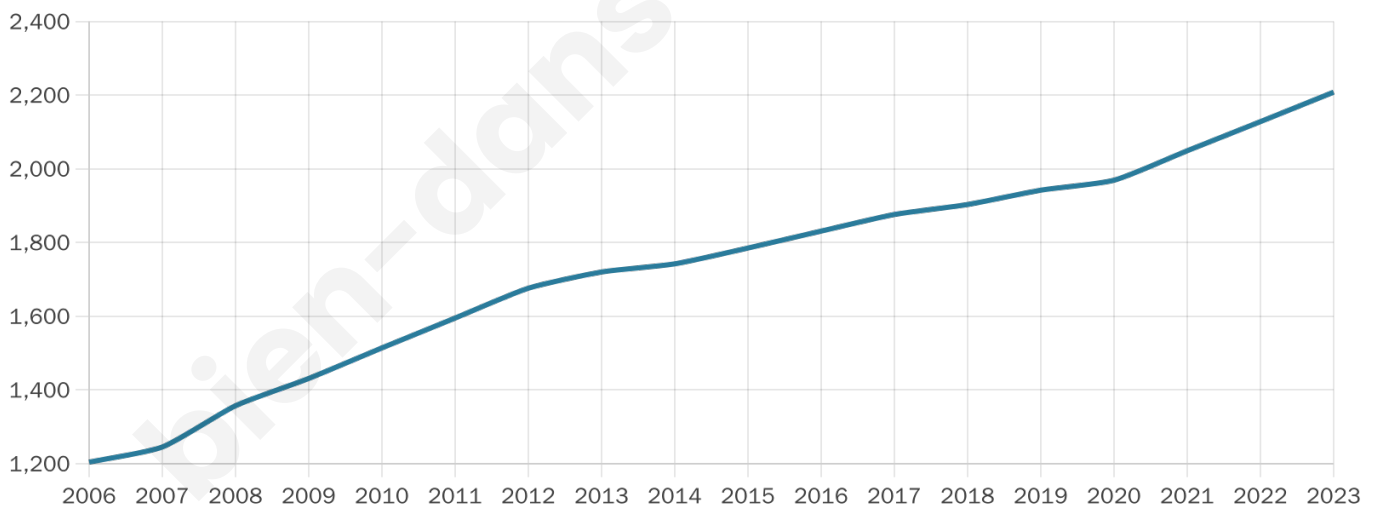

Age moyen

35 ans

Pop active

48.9%

Taux chômage

4.4%

Pop densité

105 h/km²

Revenu moyen

22 020 €/an

Evolution du nombre d'habitants

Sources : Institut national de la statistique et des études économiques (insee) selon Les dernières parutions officielles de 2024 portant sur les années 2020, 2021 et 2022.