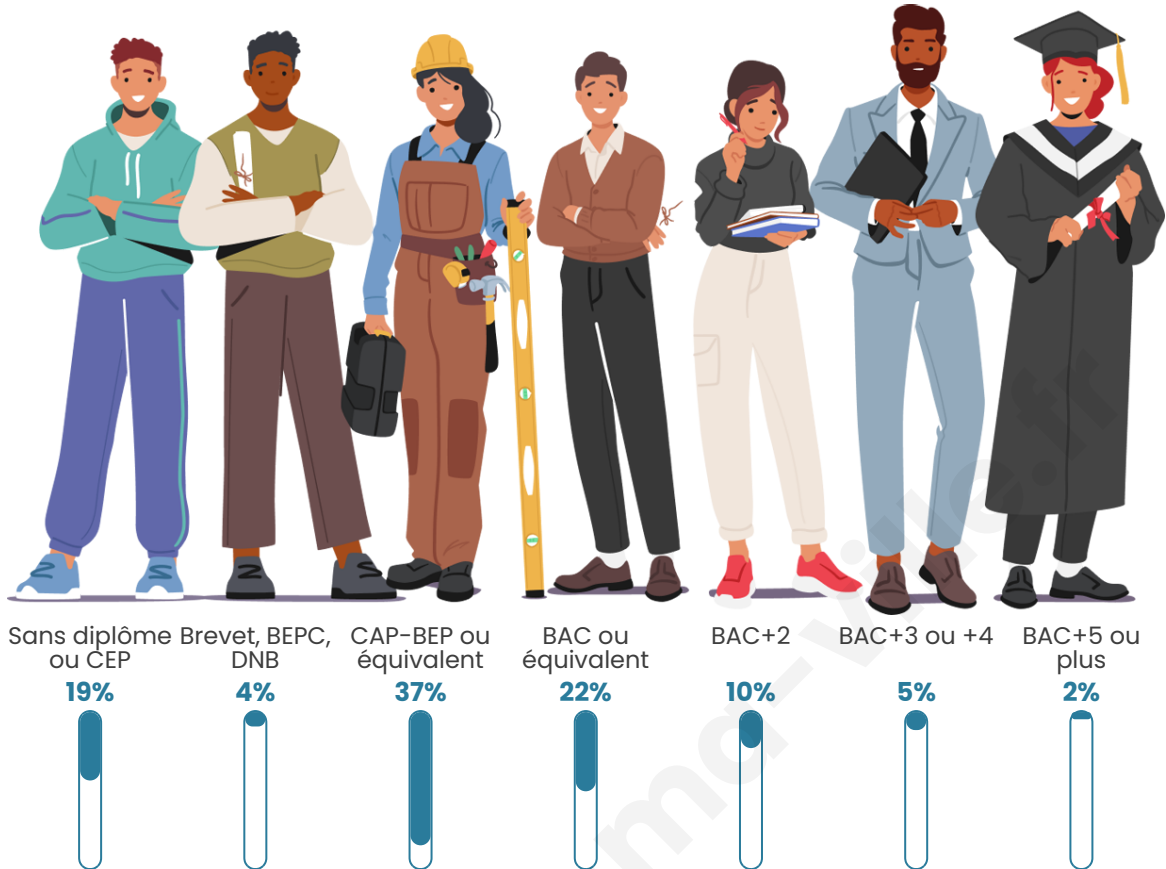

Age moyen

35 ans

Pop active

48.9%

Taux chômage

4.4%

Pop densité

105 h/km²

Tranche d'âge

Activité professionnelle

Niveau de diplôme

Composition des ménages

Profils électoraux

Premier tour

	Marine LE PEN	33.66 %
	Emmanuel MACRON	28.97 %
	Jean-Luc MÉLENCHON	11.91 %
	Éric ZEMMOUR	5.87 %
	Valérie PÉCRESSE	5.42 %
	Jean LASSALLE	3.43 %
	Yannick JADOT	2.80 %
	Nicolas DUPONT-AIGNAN	2.71 %
	Fabien ROUSSEL	2.44 %
	Philippe POUTOU	1.26 %
	Anne HIDALGO	0.99 %
	Nathalie ARTHAUD	0.54 %