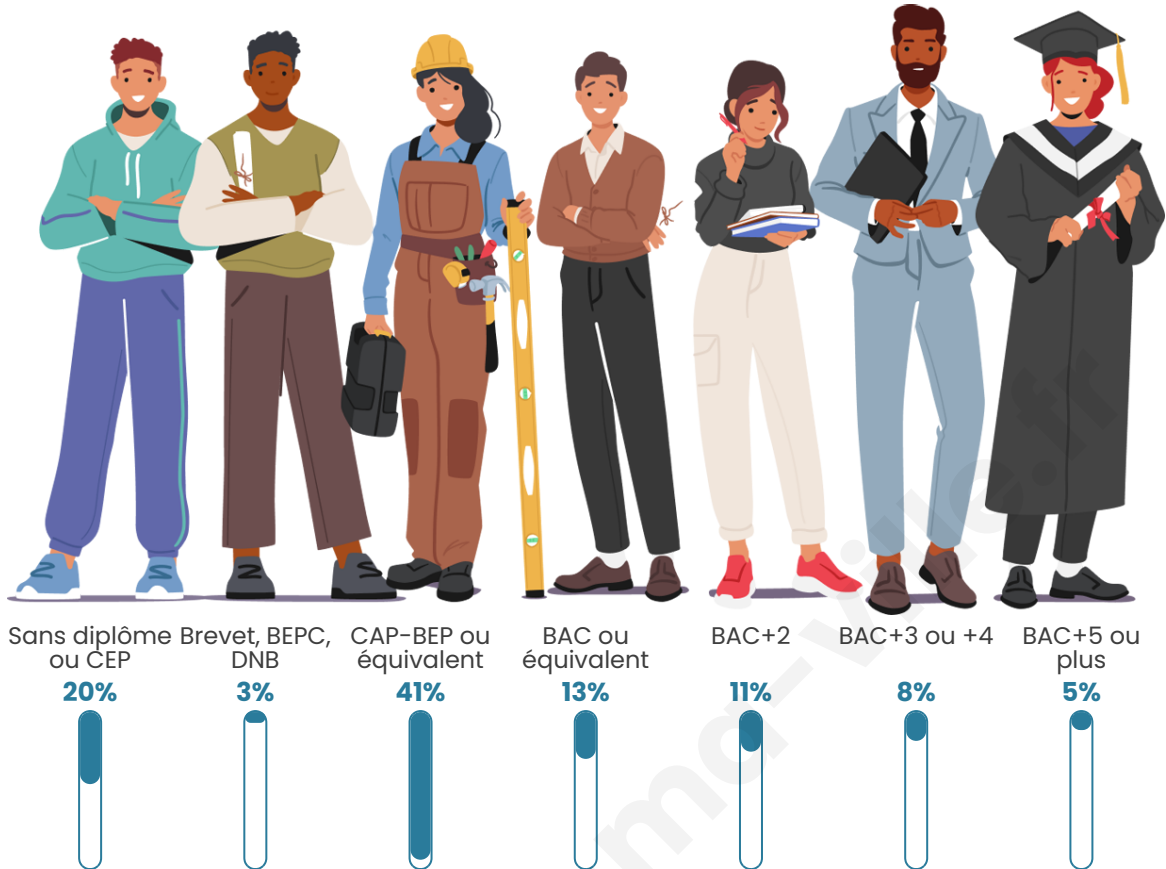

Tranche d'âge

Activité professionnelle

Niveau de diplôme

Composition des ménages

Profils électoraux

Premier tour

	Marine LE PEN	32.20 %
	Jean-Luc MÉLENCHON	17.80 %
	Emmanuel MACRON	15.25 %
	Valérie PÉCRESSE	9.32 %
	Éric ZEMMOUR	8.47 %
	Nicolas DUPONT-AIGNAN	6.78 %
	Yannick JADOT	4.24 %
	Jean LASSALLE	2.54 %
	Philippe POUTOU	1.69 %
	Nathalie ARTHAUD	0.85 %
	Anne HIDALGO	0.85 %
	Fabien ROUSSEL	0.00 %