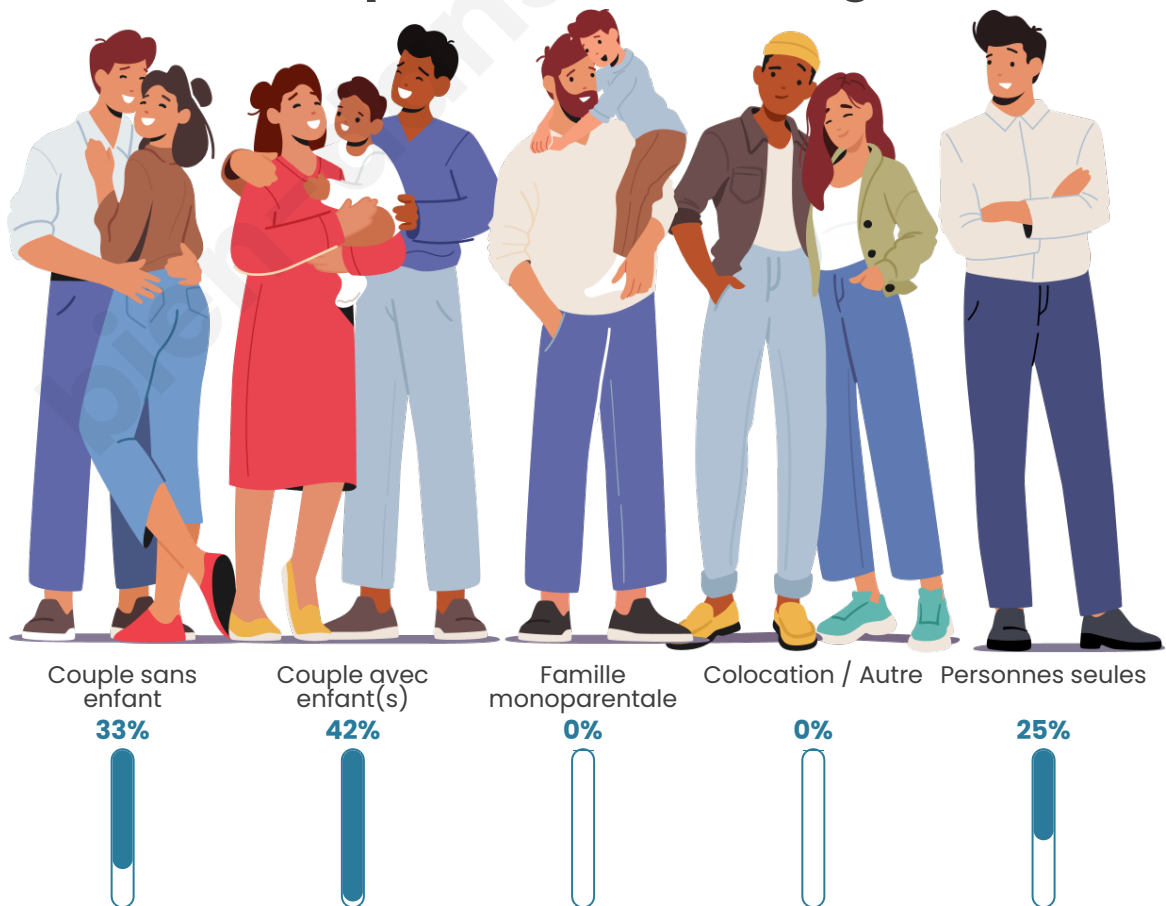

Tranche d'âge

Activité professionnelle

Niveau de diplôme

Composition des ménages

Profils électoraux

Premier tour

	Marine LE PEN	32.20 %
	Jean-Luc MÉLENCHON	17.80 %
	Emmanuel MACRON	15.25 %
	Valérie PÉCRESSE	9.32 %
	Éric ZEMMOUR	8.47 %
	Nicolas DUPONT-AIGNAN	6.78 %
	Yannick JADOT	4.24 %
	Jean LASSALLE	2.54 %
	Philippe POUTOU	1.69 %
	Nathalie ARTHAUD	0.85 %
	Anne HIDALGO	0.85 %
	Fabien ROUSSEL	0.00 %