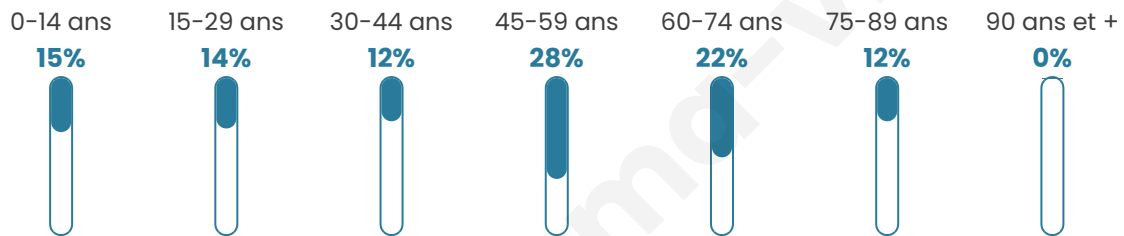

47 ans

Pop active

48.1%

Taux chômage

10.2%

Pop densité

156 h/km²

Revenu moyen

Tranche d'âge

Activité professionnelle

Niveau de diplôme

Composition des ménages

Profils électoraux

Premier tour

	Marine LE PEN	32.20 %
	Jean-Luc MÉLENCHON	17.80 %
	Emmanuel MACRON	15.25 %
	Valérie PÉCRESSE	9.32 %
	Éric ZEMMOUR	8.47 %
	Nicolas DUPONT-AIGNAN	6.78 %
	Yannick JADOT	4.24 %
	Jean LASSALLE	2.54 %
	Philippe POUTOU	1.69 %
	Nathalie ARTHAUD	0.85 %
	Anne HIDALGO	0.85 %
	Fabien ROUSSEL	0.00 %