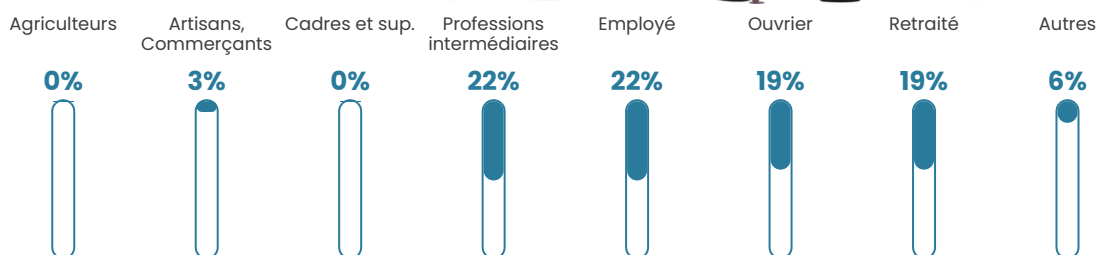

47 ans

Pop active

48.1%

Taux chômage

10.2%

Pop densité

156 h/km²

Revenu moyen

22 190 €/an

Evolution du nombre d'habitants

Sources : Institut national de la statistique et des études économiques (insee) selon Les dernières parutions officielles de 2024 portant sur les années 2020, 2021 et 2022.

Tranche d'âge

Activité professionnelle

Niveau de diplôme

Composition des ménages

Profils électoraux

Premier tour

	Marine LE PEN	32.20 %
	Jean-Luc MÉLENCHON	17.80 %
	Emmanuel MACRON	15.25 %
	Valérie PÉCRESSE	9.32 %
	Éric ZEMMOUR	8.47 %
	Nicolas DUPONT-AIGNAN	6.78 %
	Yannick JADOT	4.24 %
	Jean LASSALLE	2.54 %
	Philippe POUTOU	1.69 %
	Nathalie ARTHAUD	0.85 %
	Anne HIDALGO	0.85 %
	Fabien ROUSSEL	0.00 %