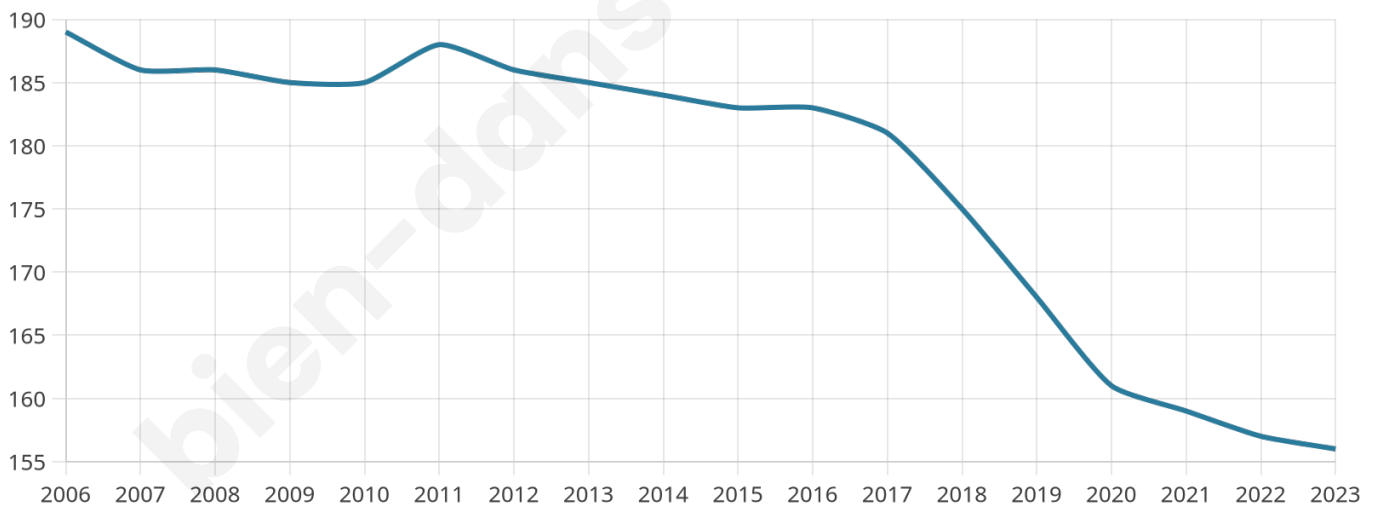

Situation géographique

i Informations clés

- **Région** : Grand Est
- **Département** : Bas-Rhin
- **Code postal** : 67290
- **Superficie** : 1 km²

Statistiques sur la population

Nombre d'habitants

156

Age moyen

47 ans

Pop active

48.1%

Taux chômage

10.2%

Pop densité

156 h/km²

Revenu moyen

22 190 €/an

Evolution du nombre d'habitants

Sources : Institut national de la statistique et des études économiques (insee) selon Les dernières parutions officielles de 2024 portant sur les années 2020, 2021 et 2022.