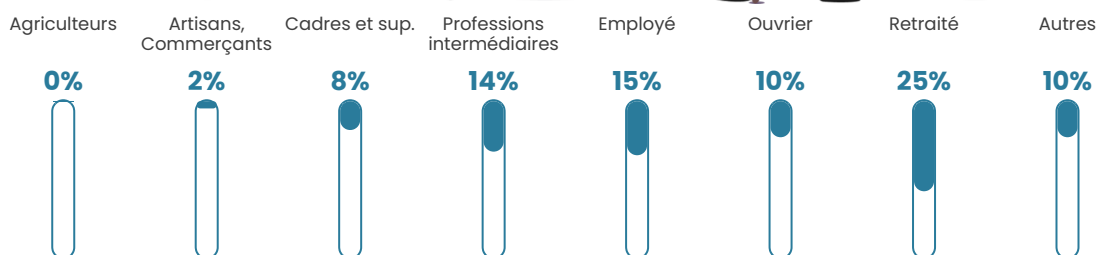

548 h/km²

Revenu moyen

25 780 €/an

Evolution du nombre d'habitants

Sources : Institut national de la statistique et des études économiques (insee) selon Les dernières parutions officielles de 2024 portant sur les années 2020, 2021 et 2022.

Tranche d'âge

Activité professionnelle

Niveau de diplôme

Composition des ménages

Profils électoraux

Premier tour

	Emmanuel MACRON	28.86 %
	Marine LE PEN	26.65 %
	Jean-Luc MÉLENCHON	19.89 %
	Yannick JADOT	6.25 %
	Éric ZEMMOUR	4.77 %
	Valérie PÉCRESE	3.33 %
	Fabien ROUSSEL	3.08 %
	Jean LASSALLE	2.67 %
	Nicolas DUPONT- AIGNAN	2.10 %
	Anne HIDALGO	1.54 %
	Philippe POUTOU	0.82 %
	Nathalie ARTHAUD	0.05 %