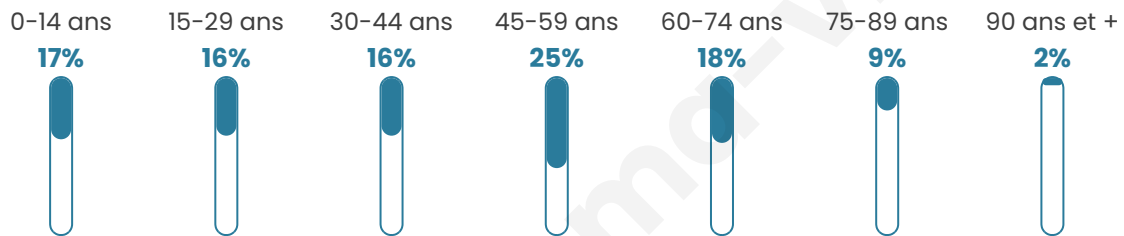

3 285

Age moyen

44 ans

Pop active

49.6%

Taux chômage

6.6%

Pop densité

548 h/km²

Revenu moyen

25 780 €/an

Evolution du nombre d'habitants

Sources : Institut national de la statistique et des études économiques (insee) selon Les dernières parutions officielles de 2024 portant sur les années 2020, 2021 et 2022.

Tranche d'âge

Activité professionnelle

Niveau de diplôme

Composition des ménages

Profils électoraux

Premier tour

	Emmanuel MACRON	28.86 %
	Marine LE PEN	26.65 %
	Jean-Luc MÉLENCHON	19.89 %
	Yannick JADOT	6.25 %
	Éric ZEMMOUR	4.77 %
	Valérie PÉCRESE	3.33 %
	Fabien ROUSSEL	3.08 %
	Jean LASSALLE	2.67 %
	Nicolas DUPONT- AIGNAN	2.10 %
	Anne HIDALGO	1.54 %
	Philippe POUTOU	0.82 %
	Nathalie ARTHAUD	0.05 %

2 655 inscrits

Participation : 75.25%

Votes blancs : 1.95%

Votes nuls : 0.40%

Second tour

	Emmanuel MACRON	56,34 %
	Marine LE PEN	43,66 %

2 655 inscrits

Participation : 72.28%