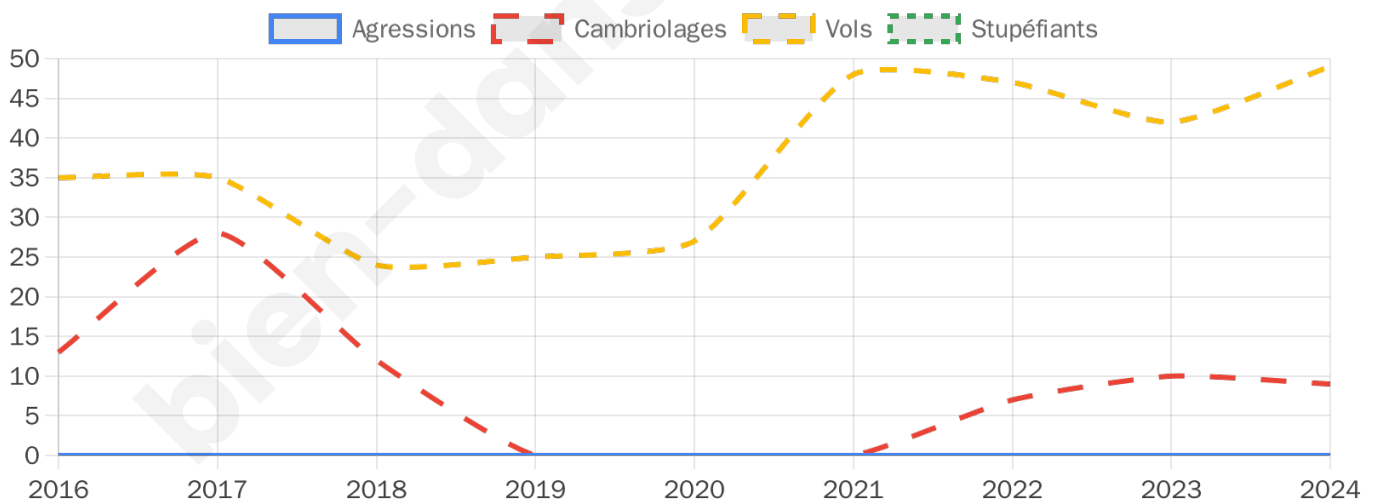

2 655 inscrits

Participation : 75.25%

Votes blancs : 1.95%

Votes nuls : 0.40%

Second tour

	Emmanuel MACRON	56,34 %
	Marine LE PEN	43,66 %

2 655 inscrits

Participation : 72.28%

Votes blancs : 7.56%

Votes nuls : 1.62%

Sécurité

Agressions physiques / sexuelles

0

Cambriolages

9

Vols / dégradations

49

Stupéfiants

0

Evolution du nombre d'infractions

Pour comparer

(en proportion du nombre d'habitants)

Sources : Bases statistiques communale, départementale et régionale de la délinquance enregistrée par la police et la gendarmerie nationales selon les dernières parutions officielles de 2025 portant sur l'année 2024 ([data.gouv](https://data.gouv.fr)).