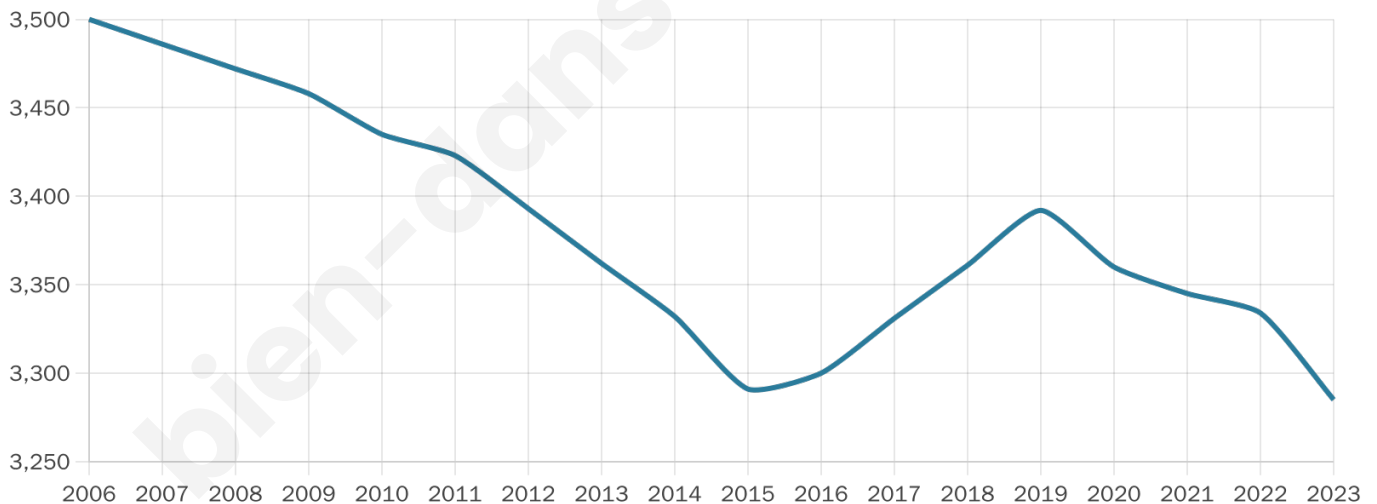

3 285

Age moyen

44 ans

Pop active

49.6%

Taux chômage

6.6%

Pop densité

548 h/km²

Revenu moyen

25 780 €/an

Evolution du nombre d'habitants

Sources : Institut national de la statistique et des études économiques (insee) selon Les dernières parutions officielles de 2024 portant sur les années 2020, 2021 et 2022.