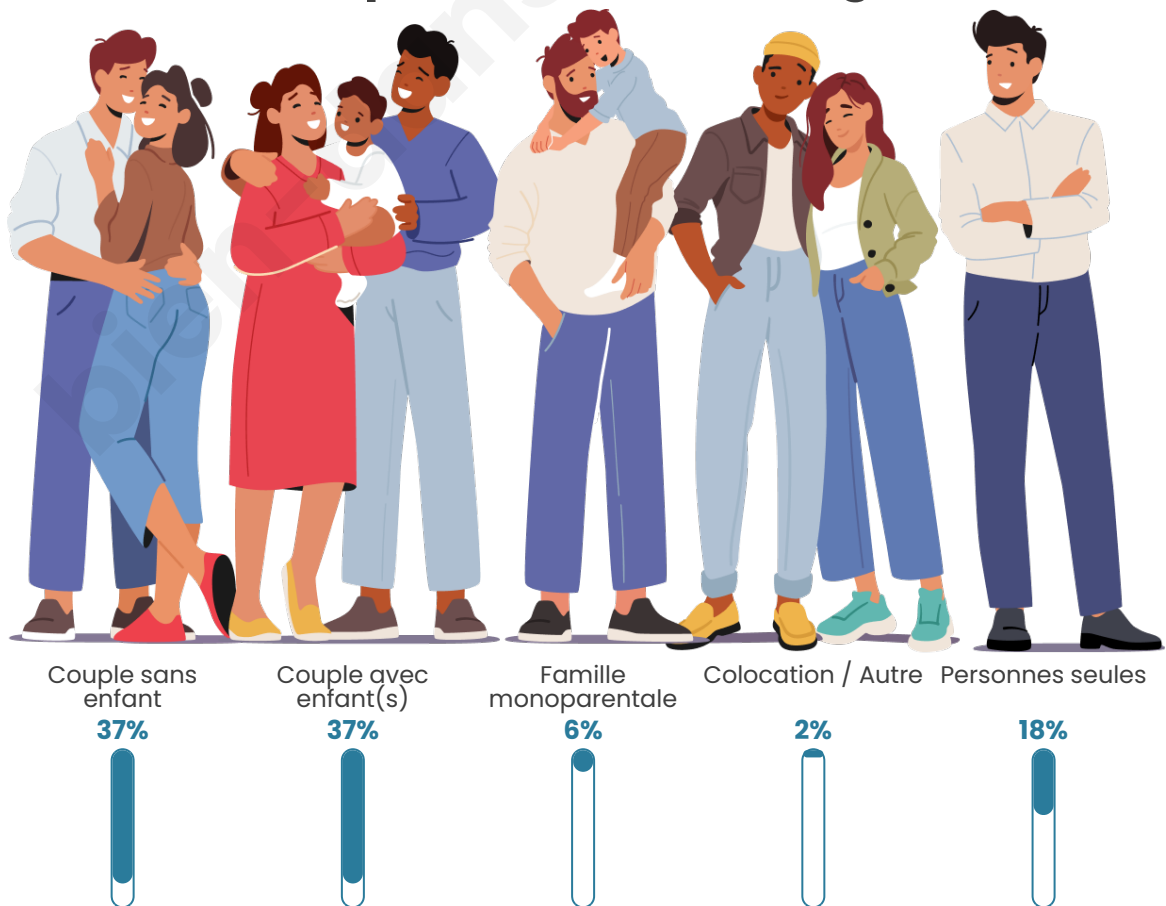

Tranche d'âge

Activité professionnelle

Niveau de diplôme

Composition des ménages

Profils électoraux

Premier tour

	Emmanuel MACRON	28.86 %
	Marine LE PEN	26.65 %
	Jean-Luc MÉLENCHON	19.89 %
	Yannick JADOT	6.25 %
	Éric ZEMMOUR	4.77 %
	Valérie PÉCRESE	3.33 %
	Fabien ROUSSEL	3.08 %
	Jean LASSALLE	2.67 %
	Nicolas DUPONT- AIGNAN	2.10 %
	Anne HIDALGO	1.54 %
	Philippe POUTOU	0.82 %
	Nathalie ARTHAUD	0.05 %