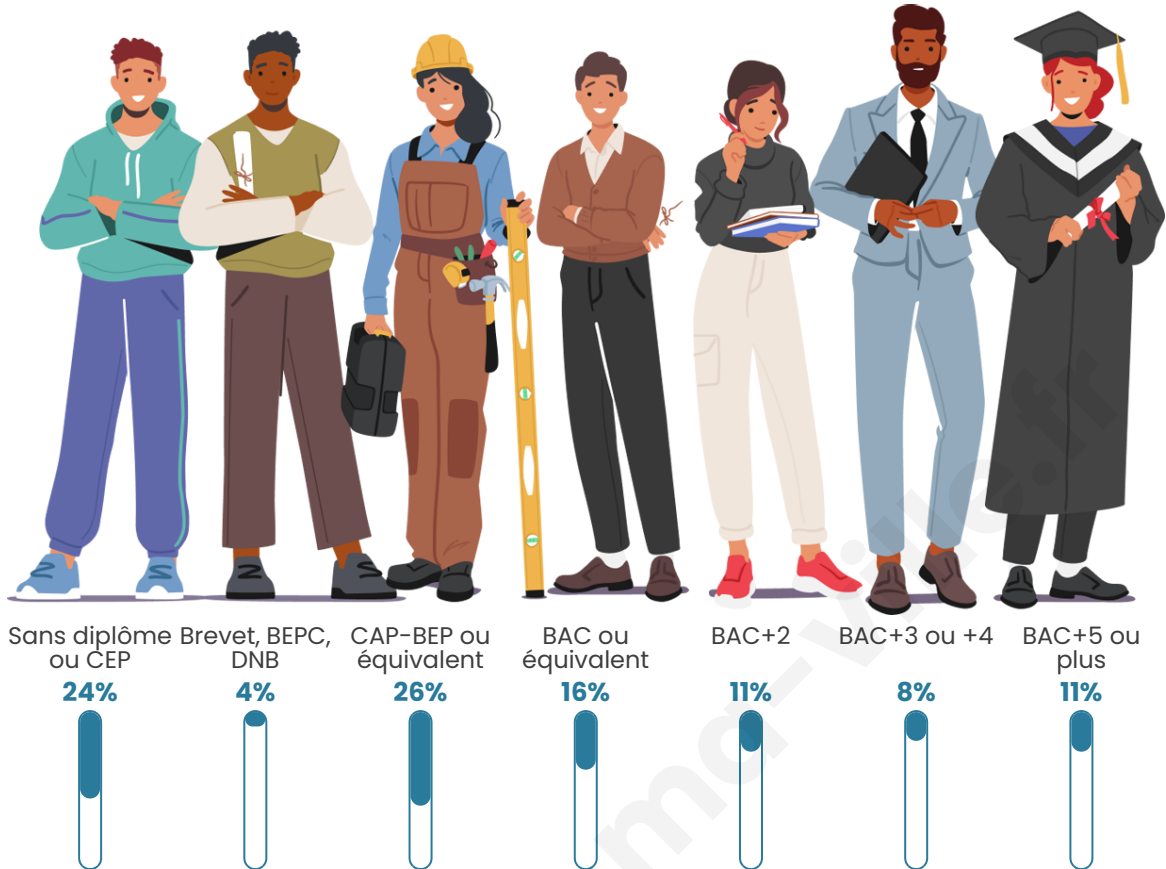

3 285

Age moyen

44 ans

Pop active

49.6%

Taux chômage

6.6%

Pop densité

Tranche d'âge

Activité professionnelle

Niveau de diplôme

Composition des ménages

Profils électoraux

Premier tour

	Emmanuel MACRON	28.86 %
	Marine LE PEN	26.65 %
	Jean-Luc MÉLENCHON	19.89 %
	Yannick JADOT	6.25 %
	Éric ZEMMOUR	4.77 %
	Valérie PÉCRESE	3.33 %
	Fabien ROUSSEL	3.08 %
	Jean LASSALLE	2.67 %
	Nicolas DUPONT- AIGNAN	2.10 %
	Anne HIDALGO	1.54 %
	Philippe POUTOU	0.82 %
	Nathalie ARTHAUD	0.05 %