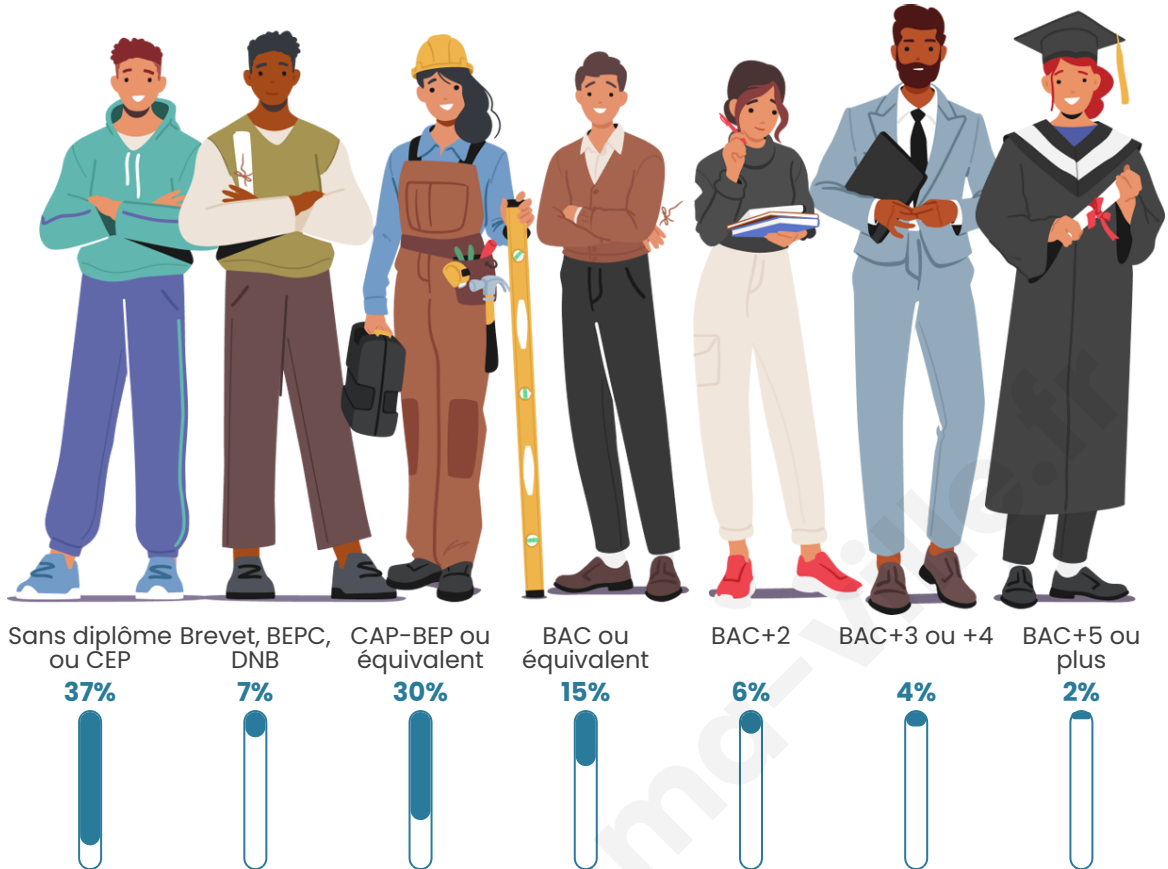

Age moyen

44 ans

Pop active

44.6%

Taux chômage

13.1%

Pop densité

538 h/km²

Tranche d'âge

Activité professionnelle

Niveau de diplôme

Composition des ménages

Profils électoraux

Premier tour

	Marine LE PEN	37.36 %
	Emmanuel MACRON	23.65 %
	Jean-Luc MÉLENCHON	18.06 %
	Fabien ROUSSEL	5.08 %
	Éric ZEMMOUR	4.61 %
	Valérie PÉCRESSE	2.78 %
	Jean LASSALLE	2.01 %
	Nicolas DUPONT-AIGNAN	1.84 %
	Yannick JADOT	1.41 %
	Nathalie ARTHAUD	1.37 %
	Anne HIDALGO	1.37 %
	Philippe POUTOU	0.47 %