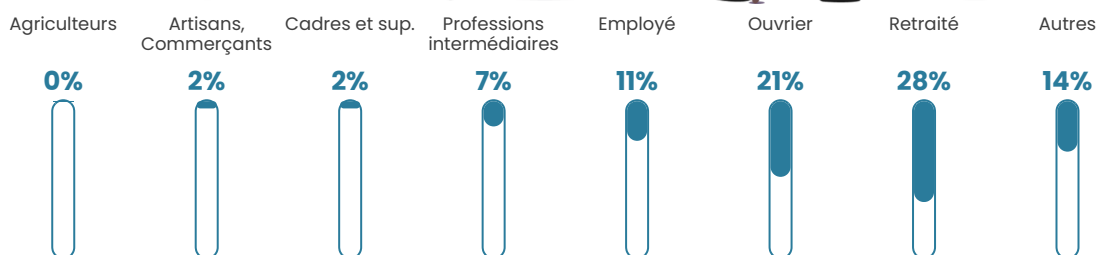

Age moyen

44 ans

Pop active

44.6%

Taux chômage

13.1%

Pop densité

538 h/km²

Revenu moyen

19 640 €/an

Evolution du nombre d'habitants

Sources : Institut national de la statistique et des études économiques (insee) selon Les dernières parutions officielles de 2024 portant sur les années 2020, 2021 et 2022.

Tranche d'âge

Activité professionnelle

Niveau de diplôme

Composition des ménages

Profils électoraux

Premier tour

	Marine LE PEN	37.36 %
	Emmanuel MACRON	23.65 %
	Jean-Luc MÉLENCHON	18.06 %
	Fabien ROUSSEL	5.08 %
	Éric ZEMMOUR	4.61 %
	Valérie PÉCRESSE	2.78 %
	Jean LASSALLE	2.01 %
	Nicolas DUPONT-AIGNAN	1.84 %
	Yannick JADOT	1.41 %
	Nathalie ARTHAUD	1.37 %
	Anne HIDALGO	1.37 %
	Philippe POUTOU	0.47 %