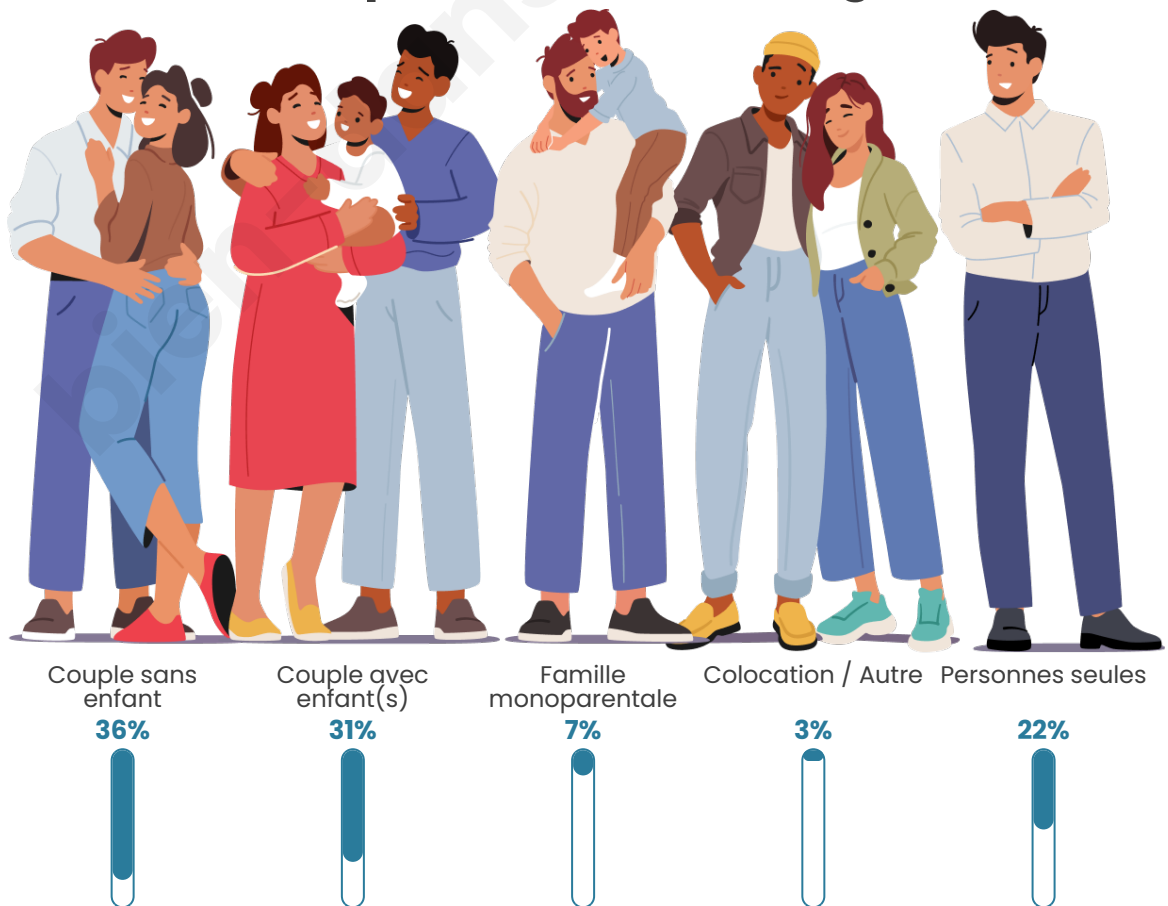

Tranche d'âge

Activité professionnelle

Niveau de diplôme

Composition des ménages

Profils électoraux

Premier tour

	Marine LE PEN	37.36 %
	Emmanuel MACRON	23.65 %
	Jean-Luc MÉLENCHON	18.06 %
	Fabien ROUSSEL	5.08 %
	Éric ZEMMOUR	4.61 %
	Valérie PÉCRESSE	2.78 %
	Jean LASSALLE	2.01 %
	Nicolas DUPONT-AIGNAN	1.84 %
	Yannick JADOT	1.41 %
	Nathalie ARTHAUD	1.37 %
	Anne HIDALGO	1.37 %
	Philippe POUTOU	0.47 %