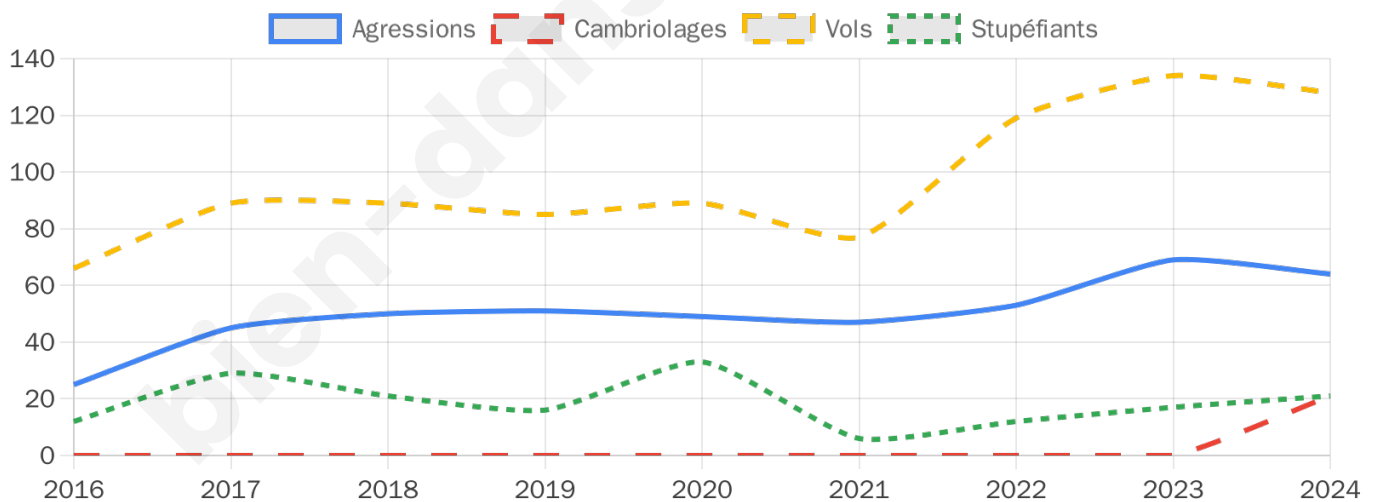

3 293 inscrits

Participation : 73.22%

Votes blancs : 1.87%

Votes nuls : 1.00%

Second tour

	Emmanuel MACRON	40,03 %
	Marine LE PEN	59,97 %

3 292 inscrits

Participation : 73.48%

Votes blancs : 6.16%

Votes nuls : 3.89%

Sécurité

Agressions physiques / sexuelles

64

Cambriolages

21

Vols / dégradations

128

Stupéfiants

21

Evolution du nombre d'infractions

Pour comparer

(en proportion du nombre d'habitants)

Sources : Bases statistiques communale, départementale et régionale de la délinquance enregistrée par la police et la gendarmerie nationales selon les dernières parutions officielles de 2025 portant sur l'année 2024 ([data.gouv](https://data.gouv.fr)).