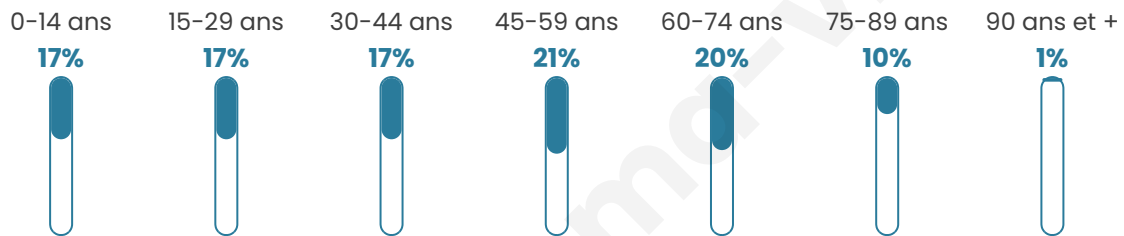

Age moyen

44 ans

Pop active

44.6%

Taux chômage

13.1%

Pop densité

538 h/km²

Revenu moyen

19 640 €/an

Evolution du nombre d'habitants

Sources : Institut national de la statistique et des études économiques (insee) selon Les dernières parutions officielles de 2024 portant sur les années 2020, 2021 et 2022.

Tranche d'âge

Activité professionnelle

Niveau de diplôme

Composition des ménages

Profils électoraux

Premier tour

	Marine LE PEN	37.36 %
	Emmanuel MACRON	23.65 %
	Jean-Luc MÉLENCHON	18.06 %
	Fabien ROUSSEL	5.08 %
	Éric ZEMMOUR	4.61 %
	Valérie PÉCRESSE	2.78 %
	Jean LASSALLE	2.01 %
	Nicolas DUPONT-AIGNAN	1.84 %
	Yannick JADOT	1.41 %
	Nathalie ARTHAUD	1.37 %
	Anne HIDALGO	1.37 %
	Philippe POUTOU	0.47 %