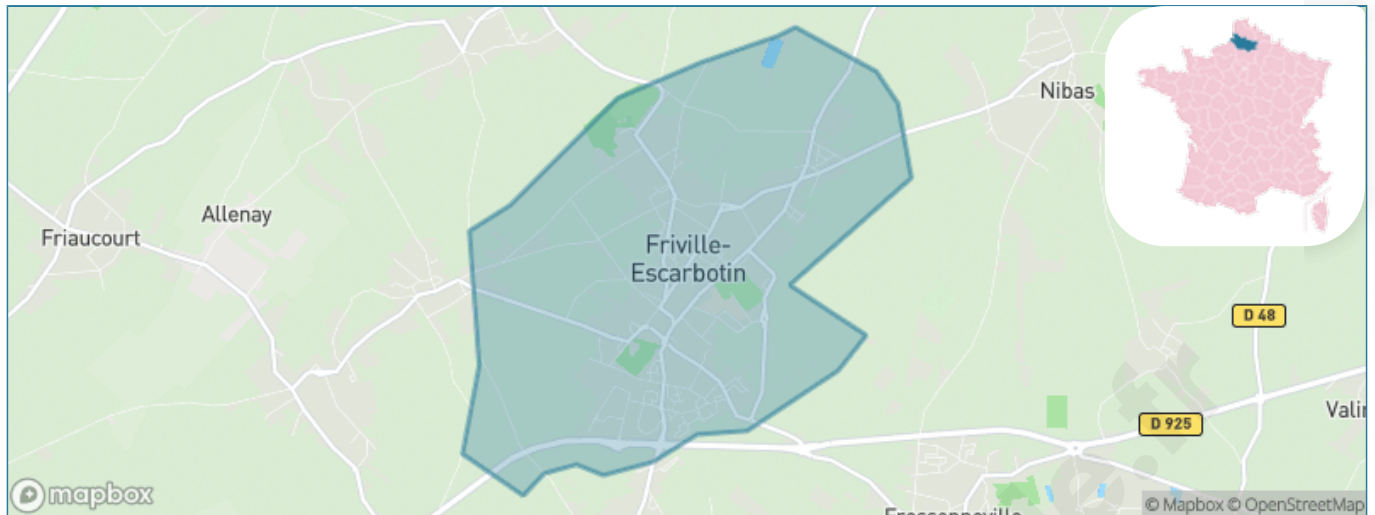

Version web

Ville de Friville-Escarbotin

Présenté par

BIEN dans
ma **VILLE** 

Sommaire

Situation géographique	3
Statistiques sur la population	4
Evolution du nombre d'habitants	4
Tranche d'âge	5
0-14 ans	5
15-29 ans	5
30-44 ans	5
45-59 ans	5
60-74 ans	5
75-89 ans	5
90 ans et +	5
Activité professionnelle	5
Agriculteurs	5
Artisans, Commerçants	5
Cadres et sup.	5
Professions intermédiaires	5
Employé	5
Ouvrier	5
Retraité	5
Autres	5
Niveau de diplôme	6
Sans diplôme ou CEP	6
Brevet, BEPC, DNB	6
CAP-BEP ou équivalent	6
BAC ou équivalent	6
BAC+2	6
BAC+3 ou +4	6
BAC+5 ou plus	6
Composition des ménages	6
Couple sans enfant	6
Couple avec enfant(s)	6
Famille monoparentale	6
Colocation / Autre	6
Personnes seules	6
Profil électoraux	7
Premier tour	7
Sécurité	8
Evolution du nombre d'infractions	8
Pour comparer	9
Services à la population	10
Commerce	10
Éducation	10
Villes autour de Friville-Escarbotin	11
Avis sur la ville de Friville-Escarbotin	12
Moyenne par critère	12
Villes autour de Friville-Escarbotin	12
Répartition des avis par note	12
Répartition des avis par note	12

Situation géographique

i Informations clés

- **Région** : Hauts-de-France
- **Département** : Somme
- **Code postal** : 80130
- **Superficie** : 8 km²

Statistiques sur la population

Nombre d'habitants

4 306