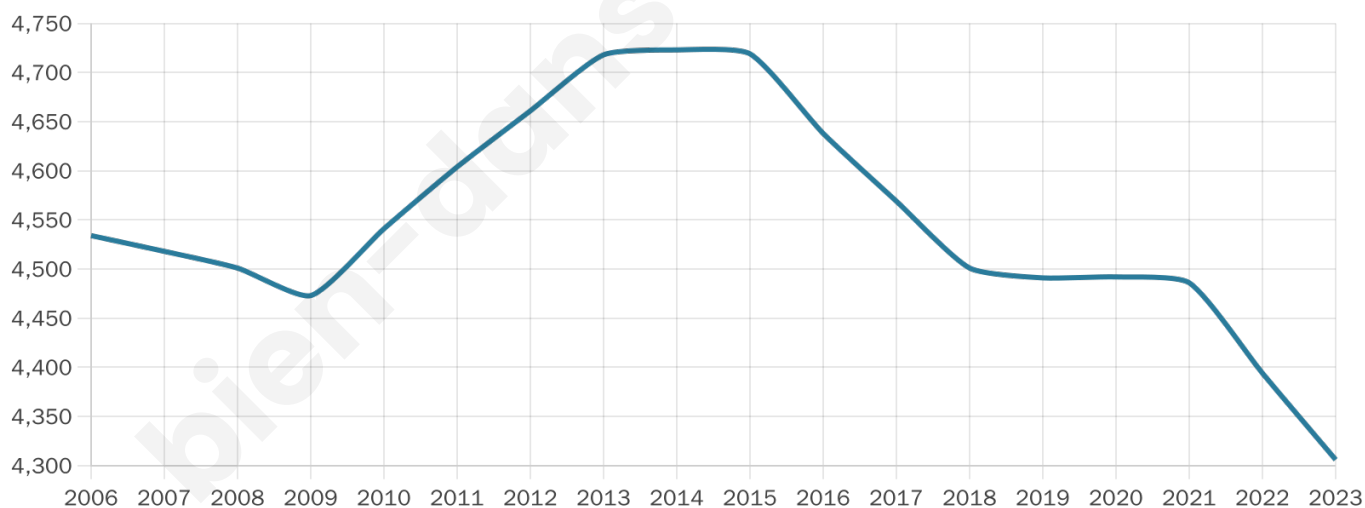

Age moyen

44 ans

Pop active

44.6%

Taux chômage

13.1%

Pop densité

538 h/km²

Revenu moyen

19 640 €/an

Evolution du nombre d'habitants

Sources : Institut national de la statistique et des études économiques (insee) selon Les dernières parutions officielles de 2024 portant sur les années 2020, 2021 et 2022.