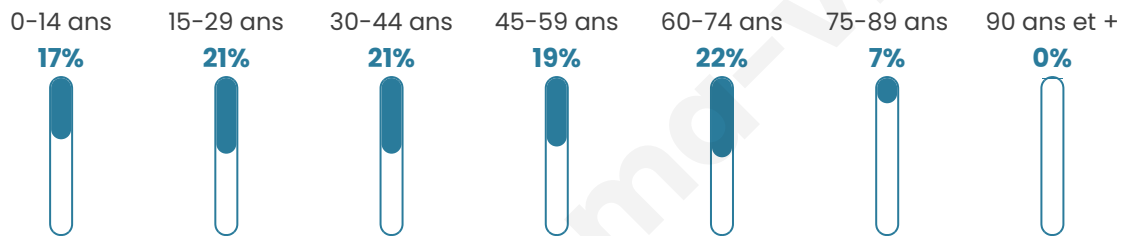

Age moyen

41 ans

Pop active

48.8%

Taux chômage

5.8%

Pop densité

42 h/km²

Revenu moyen

22 970 €/an

Evolution du nombre d'habitants

Sources : Institut national de la statistique et des études économiques (insee) selon Les dernières parutions officielles de 2024 portant sur les années 2020, 2021 et 2022.

Tranche d'âge

Activité professionnelle

Niveau de diplôme

Composition des ménages

Profils électoraux

Premier tour

	Marine LE PEN	34.88 %
	Emmanuel MACRON	26.69 %
	Jean-Luc MÉLENCHON	19.22 %
	Éric ZEMMOUR	6.05 %
	Valérie PÉCRESE	4.63 %
	Yannick JADOT	3.20 %
	Nicolas DUPONT-AIGNAN	2.49 %
	Anne HIDALGO	1.07 %
	Fabien ROUSSEL	0.71 %
	Jean LASSALLE	0.71 %
	Nathalie ARTHAUD	0.36 %
	Philippe POUTOU	0.00 %

360 inscrits

Participation : 79.44%

Votes blancs : 0.35%

Votes nuls : 1.40%

Second tour

	Emmanuel MACRON	44,36 %
	Marine LE PEN	55,64 %

360 inscrits

Participation : 82.5%