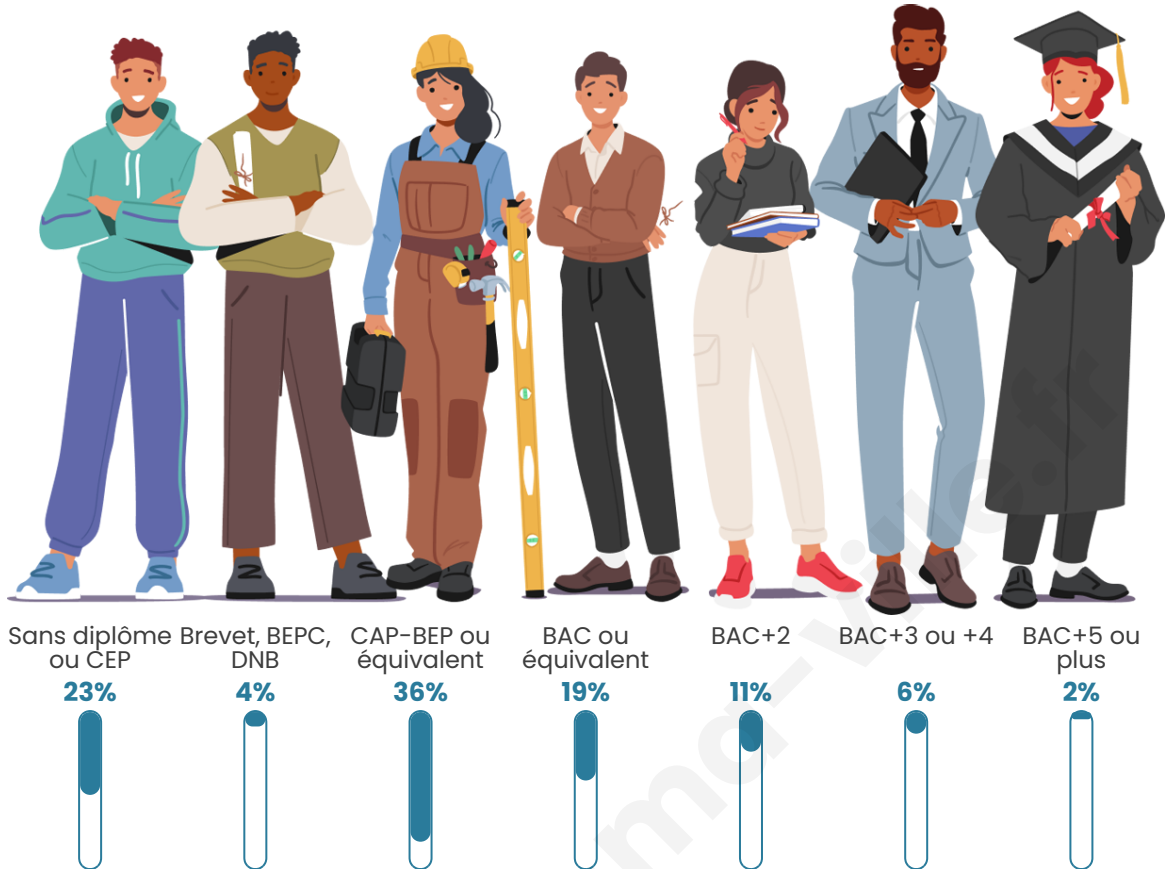

Age moyen

41 ans

Pop active

48.8%

Taux chômage

5.8%

Pop densité

42 h/km²

Tranche d'âge

Activité professionnelle

Niveau de diplôme

Composition des ménages

Profils électoraux

Premier tour

	Marine LE PEN	34.88 %
	Emmanuel MACRON	26.69 %
	Jean-Luc MÉLENCHON	19.22 %
	Éric ZEMMOUR	6.05 %
	Valérie PÉCRESE	4.63 %
	Yannick JADOT	3.20 %
	Nicolas DUPONT-AIGNAN	2.49 %
	Anne HIDALGO	1.07 %
	Fabien ROUSSEL	0.71 %
	Jean LASSALLE	0.71 %
	Nathalie ARTHAUD	0.36 %
	Philippe POUTOU	0.00 %