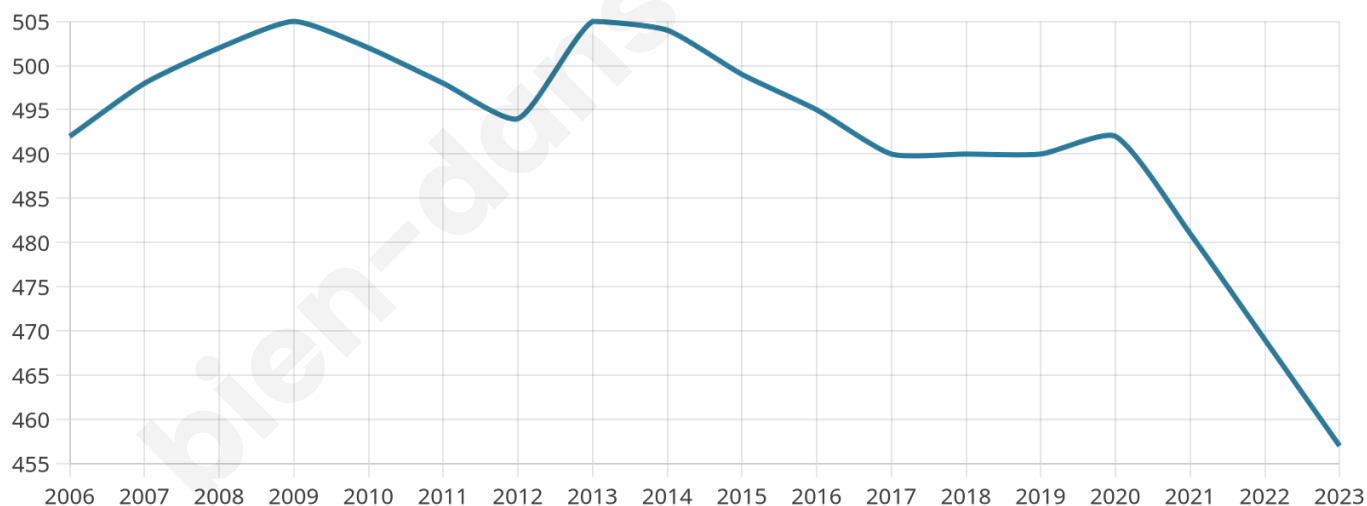

Age moyen

41 ans

Pop active

48.8%

Taux chômage

5.8%

Pop densité

42 h/km²

Revenu moyen

22 970 €/an

Evolution du nombre d'habitants

Sources : Institut national de la statistique et des études économiques (insee) selon Les dernières parutions officielles de 2024 portant sur les années 2020, 2021 et 2022.