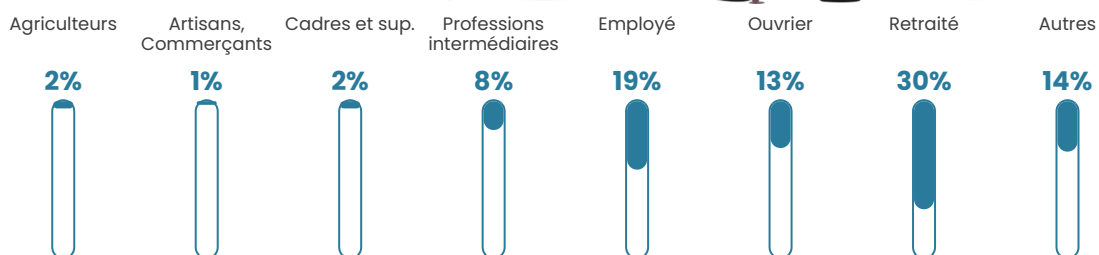

Revenu moyen

22 970 €/an

Evolution du nombre d'habitants

Sources : Institut national de la statistique et des études économiques (insee) selon Les dernières parutions officielles de 2024 portant sur les années 2020, 2021 et 2022.

Tranche d'âge

Activité professionnelle

Niveau de diplôme

Composition des ménages

Profils électoraux

Premier tour

	Marine LE PEN	34.88 %
	Emmanuel MACRON	26.69 %
	Jean-Luc MÉLENCHON	19.22 %
	Éric ZEMMOUR	6.05 %
	Valérie PÉCRESE	4.63 %
	Yannick JADOT	3.20 %
	Nicolas DUPONT-AIGNAN	2.49 %
	Anne HIDALGO	1.07 %
	Fabien ROUSSEL	0.71 %
	Jean LASSALLE	0.71 %
	Nathalie ARTHAUD	0.36 %
	Philippe POUTOU	0.00 %