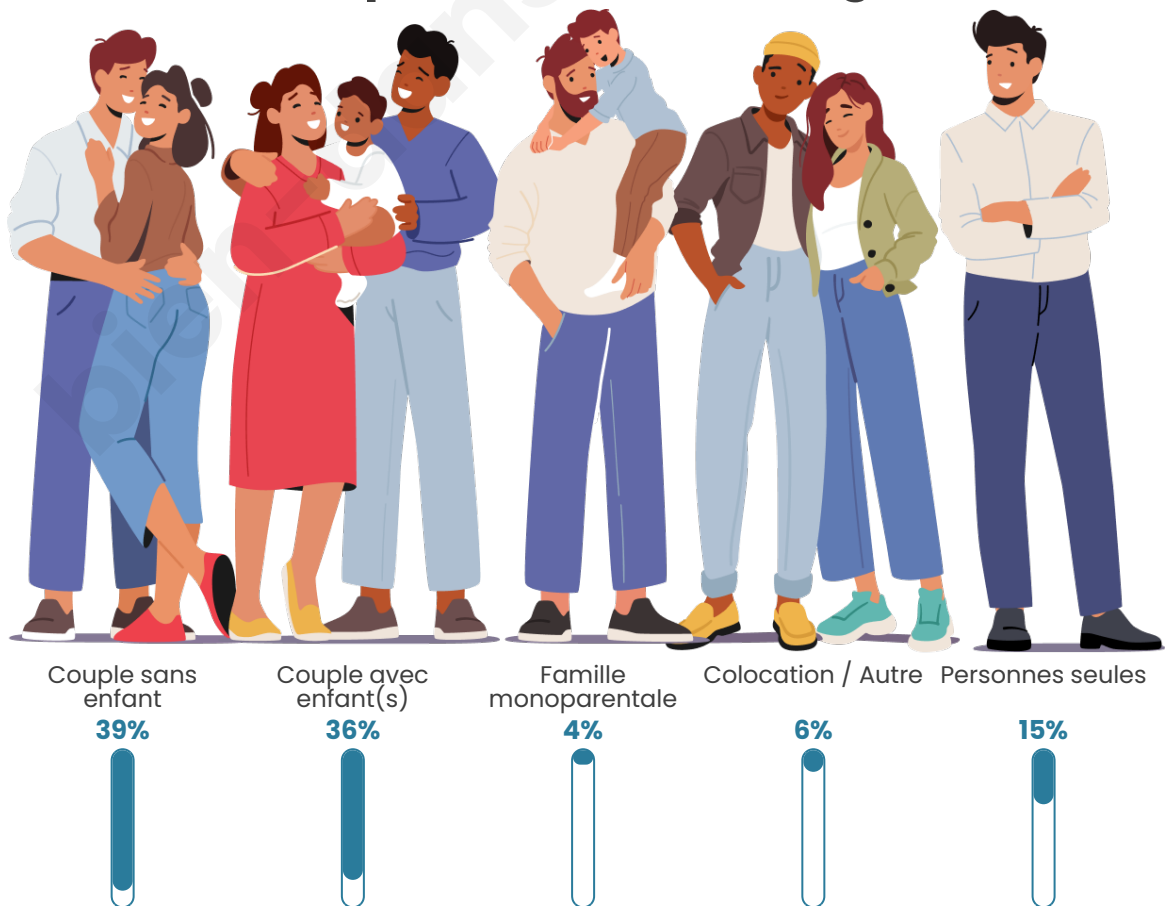

Tranche d'âge

Activité professionnelle

Niveau de diplôme

Composition des ménages

Profils électoraux

Premier tour

	Marine LE PEN	34.88 %
	Emmanuel MACRON	26.69 %
	Jean-Luc MÉLENCHON	19.22 %
	Éric ZEMMOUR	6.05 %
	Valérie PÉCRESE	4.63 %
	Yannick JADOT	3.20 %
	Nicolas DUPONT-AIGNAN	2.49 %
	Anne HIDALGO	1.07 %
	Fabien ROUSSEL	0.71 %
	Jean LASSALLE	0.71 %
	Nathalie ARTHAUD	0.36 %
	Philippe POUTOU	0.00 %