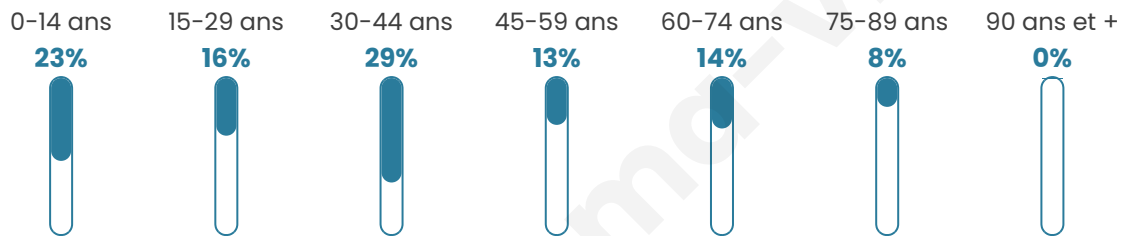

38 ans

Pop active

49.7%

Taux chômage

7.3%

Pop densité

35 h/km²

Revenu moyen

Tranche d'âge

Activité professionnelle

Niveau de diplôme

Composition des ménages

Profils électoraux

Premier tour

Marine LE PEN 38.61 %

Emmanuel
MACRON 26.73 %