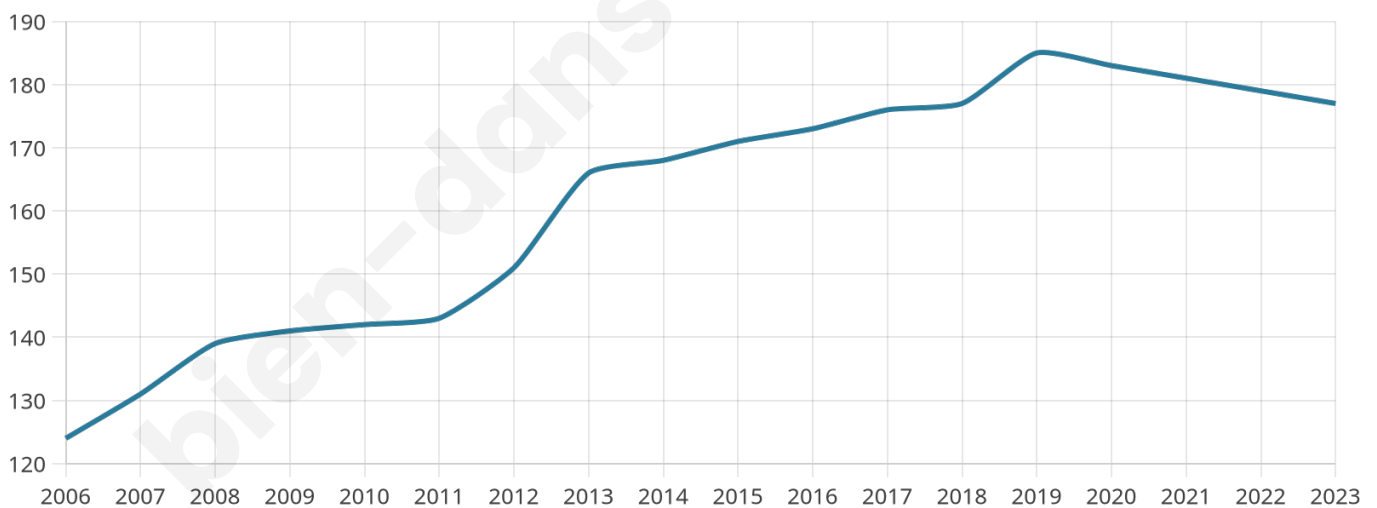

38 ans

Pop active

49.7%

Taux chômage

7.3%

Pop densité

35 h/km²

Revenu moyen

22 120 €/an

Evolution du nombre d'habitants

Sources : Institut national de la statistique et des études économiques (insee) selon Les dernières parutions officielles de 2024 portant sur les années 2020, 2021 et 2022.

Tranche d'âge

Activité professionnelle

Niveau de diplôme

Composition des ménages

Profils électoraux

Premier tour

Marine LE PEN 38.61 %

Emmanuel
MACRON 26.73 %