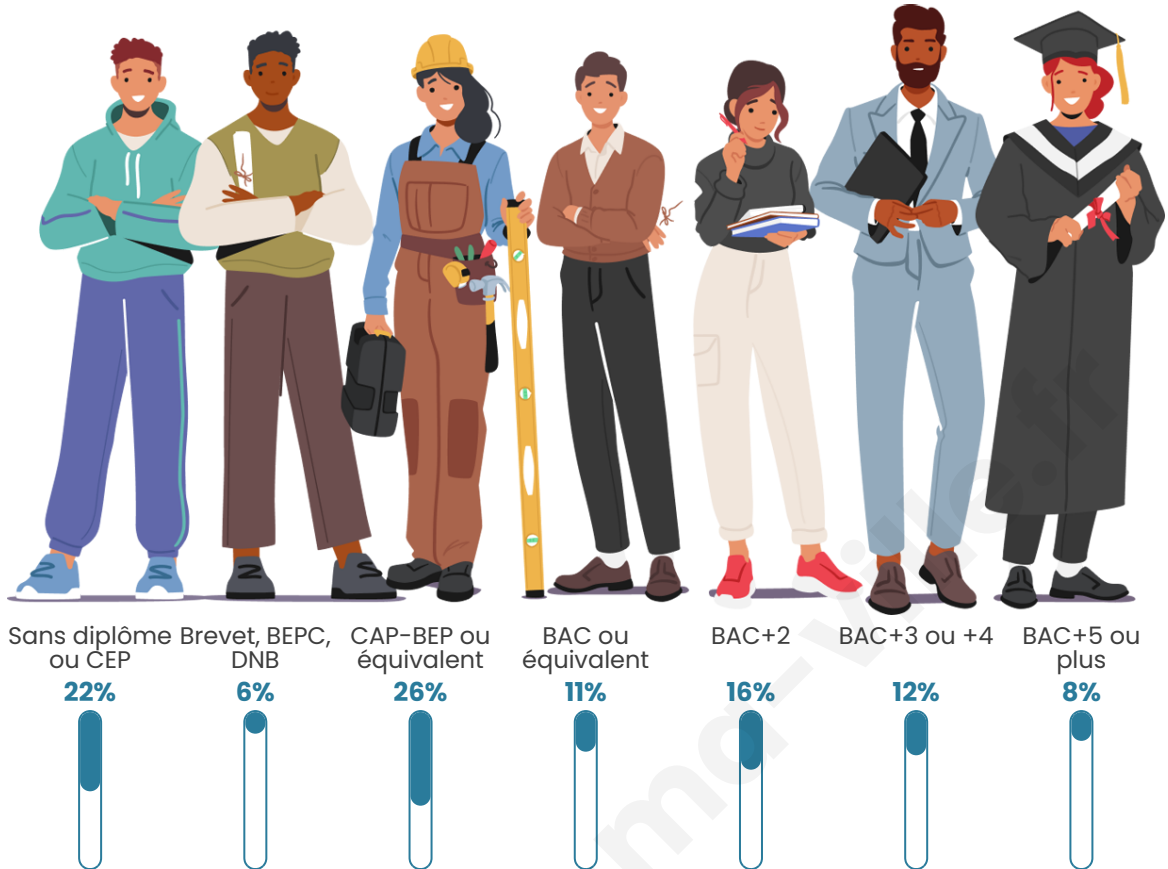

Tranche d'âge

Activité professionnelle

Niveau de diplôme

Composition des ménages

Profils électoraux

Premier tour

Marine LE PEN 38.61 %

Emmanuel
MACRON 26.73 %