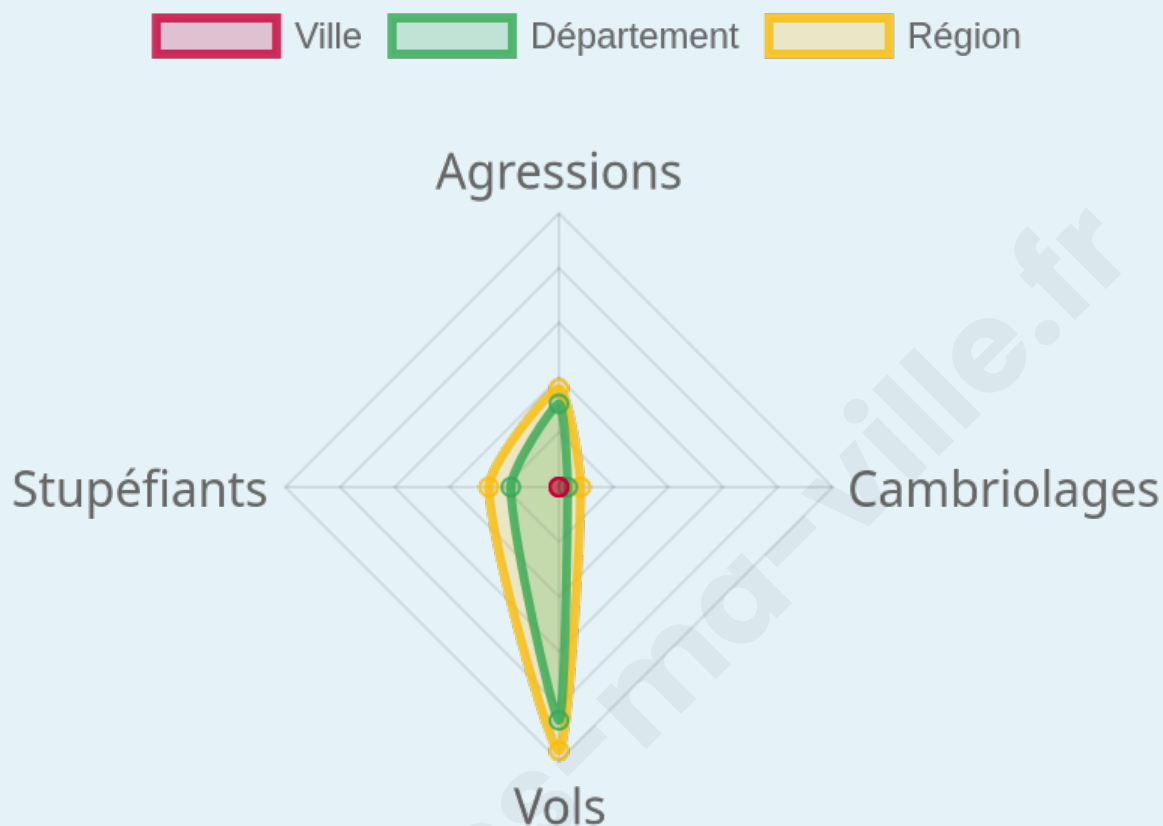

Pour comparer

(en proportion du nombre d'habitants)

Sources : Bases statistiques communale, départementale et régionale de la délinquance enregistrée par la police et la gendarmerie nationales selon les dernières parutions officielles de 2025 portant sur l'année 2024 ([data.gouv](https://data.gouv.fr)).

Agressions physiques / sexuelles : Violences sexuelles, coups et blessures volontaires intrafamiliaux, coups et blessures volontaires, autres coups, blessures volontaires et vols violents sans arme.

Cambriolages : Cambriolages de logements.

Vols : Vols avec armes, vols d'accessoires sur véhicules, vols dans les véhicules, vols de véhicules, vols sans violence contre des personnes, destructions, dégradations volontaires et escroqueries.

Stupéfiants : Trafic de stupéfiants dont (AFD) et usage de stupéfiants.