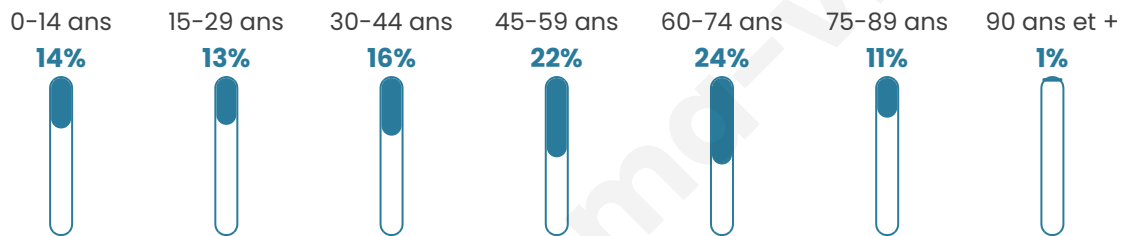

# Statistiques sur la population

Nombre d'habitants

**695**

Age moyen

**47 ans**

Pop active

**44.3%**

Taux chômage

**5.6%**

Pop densité

**174 h/km<sup>2</sup>**

Revenu moyen

**22 370 €/an**

## Evolution du nombre d'habitants

Sources : Institut national de la statistique et des études économiques (insee) selon Les dernières parutions officielles de 2024 portant sur les années 2020, 2021 et 2022.

## Tranche d'âge