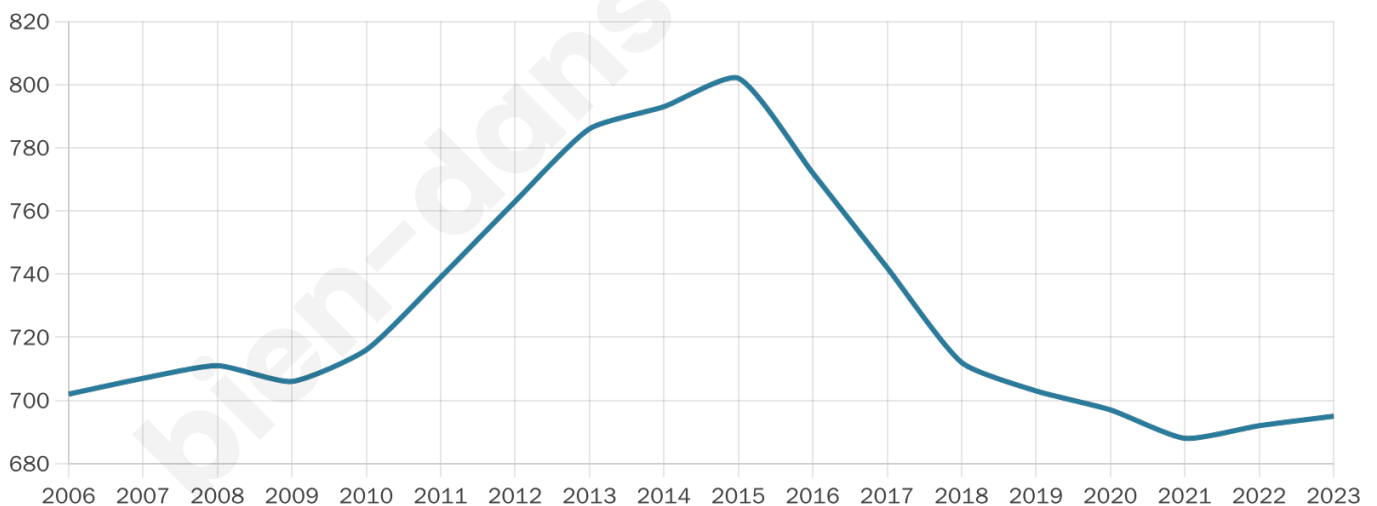

# Statistiques sur la population

Nombre d'habitants

**695**

Age moyen

**47 ans**

Pop active

**44.3%**

Taux chômage

**5.6%**

Pop densité

**174 h/km<sup>2</sup>**

Revenu moyen

**22 370 €/an**

## Evolution du nombre d'habitants

Sources : Institut national de la statistique et des études économiques (insee) selon Les dernières parutions officielles de 2024 portant sur les années 2020, 2021 et 2022.