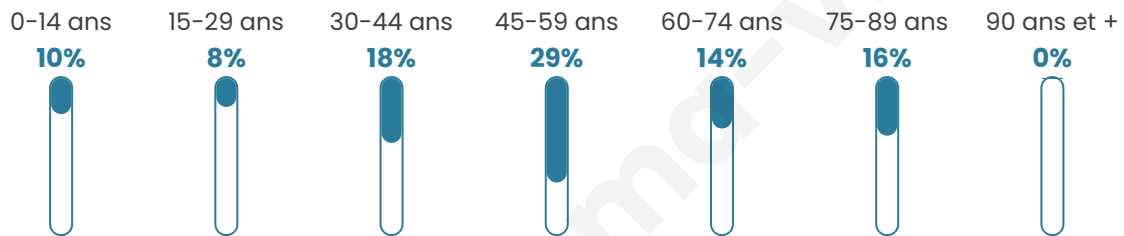

48

Age moyen

49 ans

Pop active

50%

Taux chômage

10.7%

Pop densité

5 h/km²

Revenu moyen

NC

Evolution du nombre d'habitants

Sources : Institut national de la statistique et des études économiques (insee) selon Les dernières parutions officielles de 2024 portant sur les années 2020, 2021 et 2022.

Tranche d'âge

Activité professionnelle

Niveau de diplôme

Composition des ménages

Profils électoraux

Premier tour

	Emmanuel MACRON	38.10 %
	Marine LE PEN	16.67 %
	Valérie PÉCRESE	16.67 %
	Jean LASSALLE	11.90 %
	Fabien ROUSSEL	4.76 %
	Éric ZEMMOUR	4.76 %
	Jean-Luc MÉLENCHON	4.76 %
	Nicolas DUPONT-AIGNAN	2.38 %
	Nathalie ARTHAUD	0.00 %
	Anne HIDALGO	0.00 %
	Yannick JADOT	0.00 %
	Philippe POUTOU	0.00 %