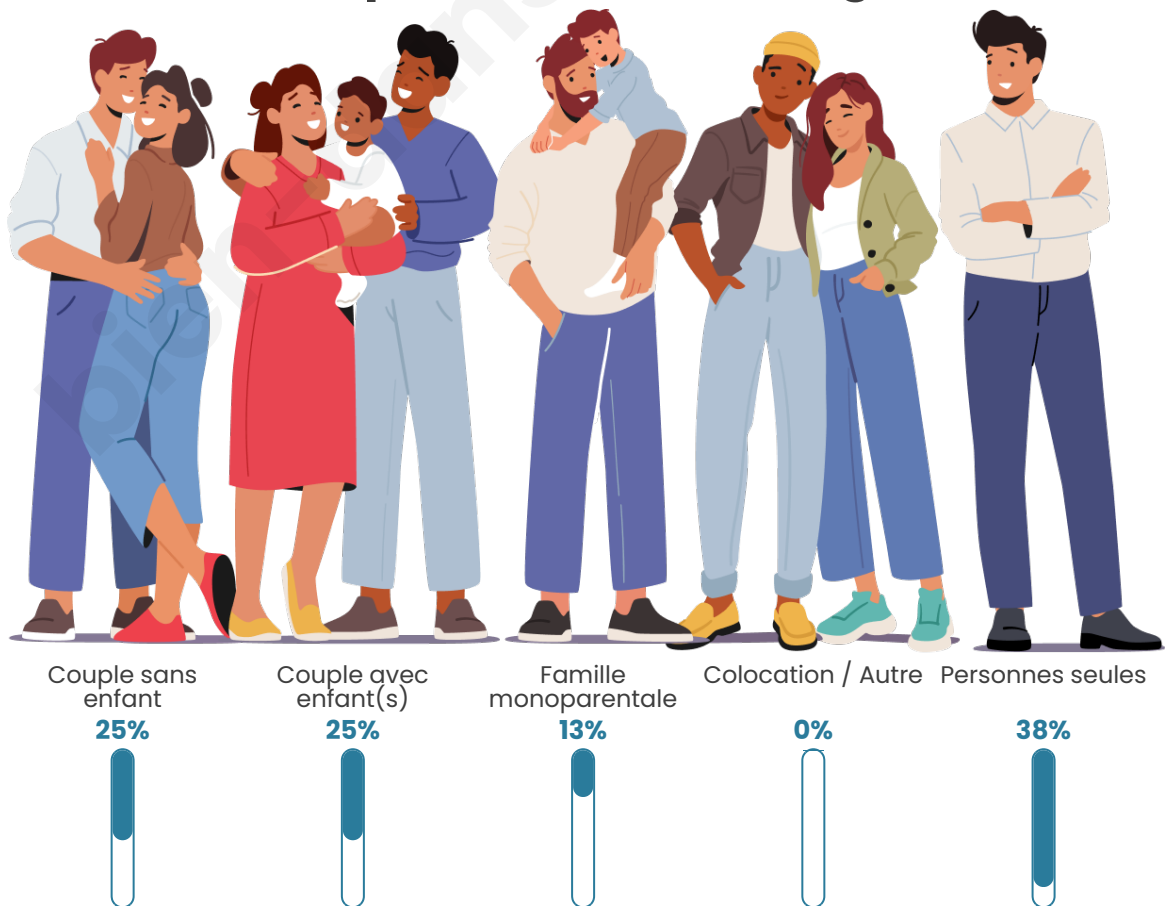

Tranche d'âge

Activité professionnelle

Niveau de diplôme

Composition des ménages

Profils électoraux

Premier tour

	Emmanuel MACRON	38.10 %
	Marine LE PEN	16.67 %
	Valérie PÉCRESE	16.67 %
	Jean LASSALLE	11.90 %
	Fabien ROUSSEL	4.76 %
	Éric ZEMMOUR	4.76 %
	Jean-Luc MÉLENCHON	4.76 %
	Nicolas DUPONT- AIGNAN	2.38 %
	Nathalie ARTHAUD	0.00 %
	Anne HIDALGO	0.00 %
	Yannick JADOT	0.00 %
	Philippe POUTOU	0.00 %