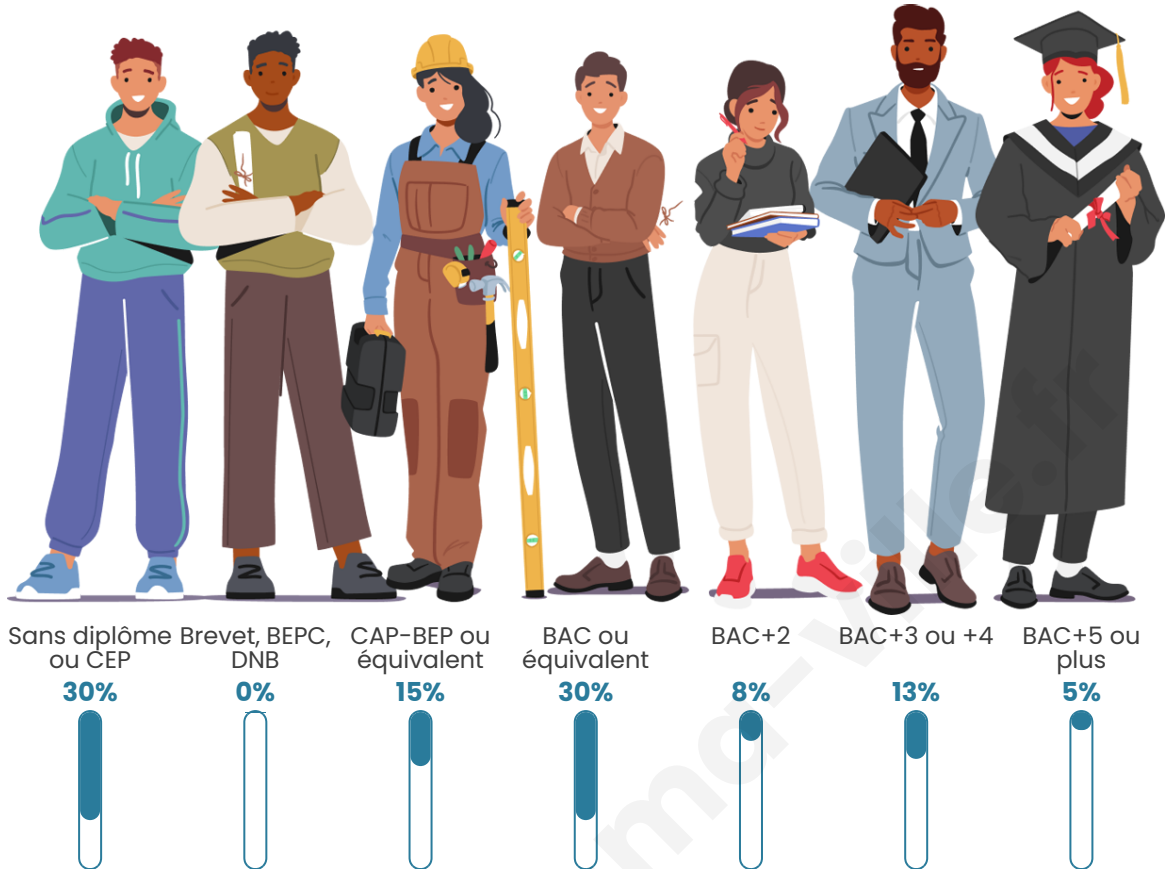

48

Age moyen

49 ans

Pop active

50%

Taux chômage

10.7%

Pop densité

Tranche d'âge

Activité professionnelle

Niveau de diplôme

Composition des ménages

Profils électoraux

Premier tour

	Emmanuel MACRON	38.10 %
	Marine LE PEN	16.67 %
	Valérie PÉCRESE	16.67 %
	Jean LASSALLE	11.90 %
	Fabien ROUSSEL	4.76 %
	Éric ZEMMOUR	4.76 %
	Jean-Luc MÉLENCHON	4.76 %
	Nicolas DUPONT- AIGNAN	2.38 %
	Nathalie ARTHAUD	0.00 %
	Anne HIDALGO	0.00 %
	Yannick JADOT	0.00 %
	Philippe POUTOU	0.00 %