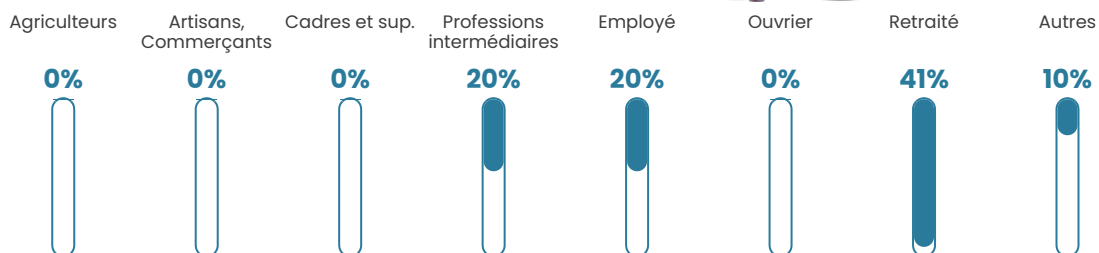

5 h/km²

Revenu moyen

NC

Evolution du nombre d'habitants

Sources : Institut national de la statistique et des études économiques (insee) selon Les dernières parutions officielles de 2024 portant sur les années 2020, 2021 et 2022.

Tranche d'âge

Activité professionnelle

Niveau de diplôme

Composition des ménages

Profils électoraux

Premier tour

	Emmanuel MACRON	38.10 %
	Marine LE PEN	16.67 %
	Valérie PÉCRESE	16.67 %
	Jean LASSALLE	11.90 %
	Fabien ROUSSEL	4.76 %
	Éric ZEMMOUR	4.76 %
	Jean-Luc MÉLENCHON	4.76 %
	Nicolas DUPONT- AIGNAN	2.38 %
	Nathalie ARTHAUD	0.00 %
	Anne HIDALGO	0.00 %
	Yannick JADOT	0.00 %
	Philippe POUTOU	0.00 %