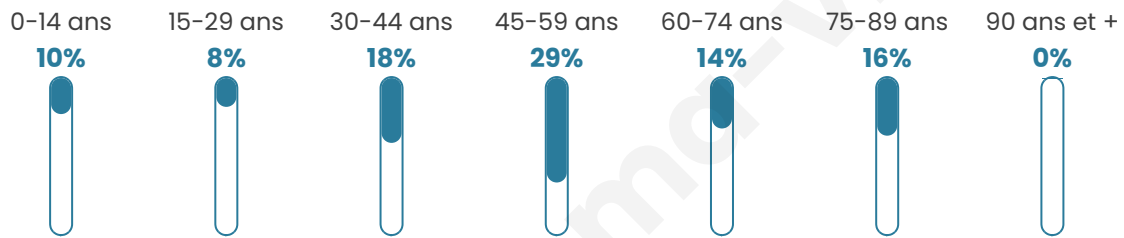

48

Age moyen

49 ans

Pop active

50%

Taux chômage

10.7%

Pop densité

5 h/km²

Revenu moyen

NC

Evolution du nombre d'habitants

Sources : Institut national de la statistique et des études économiques (insee) selon Les dernières parutions officielles de 2024 portant sur les années 2020, 2021 et 2022.

Tranche d'âge

Activité professionnelle

Niveau de diplôme

Composition des ménages

Profils électoraux

Premier tour

	Emmanuel MACRON	38.10 %
	Marine LE PEN	16.67 %
	Valérie PÉCRESE	16.67 %
	Jean LASSALLE	11.90 %
	Fabien ROUSSEL	4.76 %
	Éric ZEMMOUR	4.76 %
	Jean-Luc MÉLENCHON	4.76 %
	Nicolas DUPONT- AIGNAN	2.38 %
	Nathalie ARTHAUD	0.00 %
	Anne HIDALGO	0.00 %
	Yannick JADOT	0.00 %
	Philippe POUTOU	0.00 %