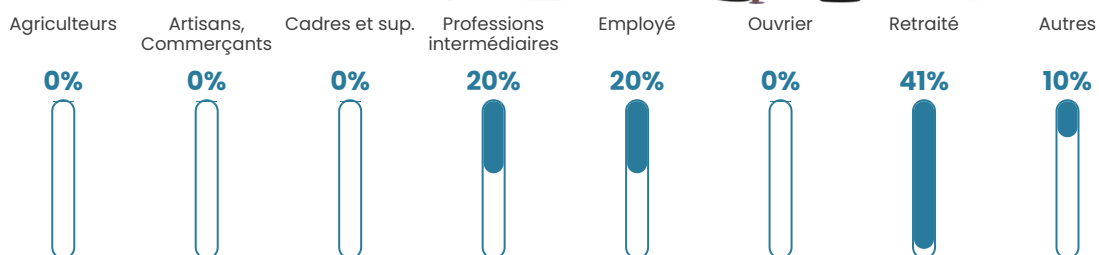

5 h/km²

Revenu moyen

NC

Evolution du nombre d'habitants

Sources : Institut national de la statistique et des études économiques (insee) selon Les dernières parutions officielles de 2024 portant sur les années 2020, 2021 et 2022.

Tranche d'âge

Activité professionnelle

Niveau de diplôme

Composition des ménages

Profils électoraux

Premier tour

	Emmanuel MACRON	38.10 %
	Marine LE PEN	16.67 %
	Valérie PÉCRESE	16.67 %
	Jean LASSALLE	11.90 %
	Fabien ROUSSEL	4.76 %
	Éric ZEMMOUR	4.76 %
	Jean-Luc MÉLENCHON	4.76 %
	Nicolas DUPONT-AIGNAN	2.38 %
	Nathalie ARTHAUD	0.00 %
	Anne HIDALGO	0.00 %
	Yannick JADOT	0.00 %
	Philippe POUTOU	0.00 %