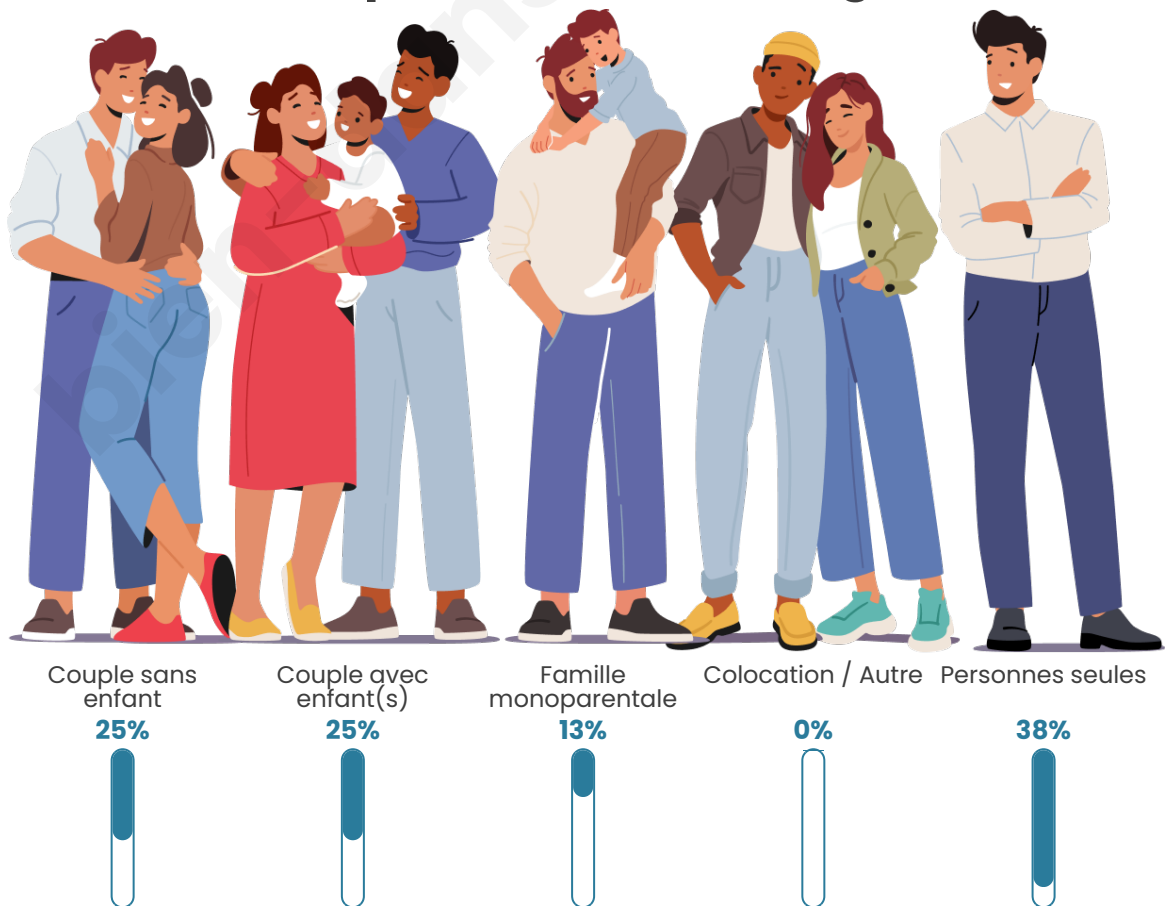

Tranche d'âge

Activité professionnelle

Niveau de diplôme

Composition des ménages

Profils électoraux

Premier tour

	Emmanuel MACRON	38.10 %
	Marine LE PEN	16.67 %
	Valérie PÉCRESE	16.67 %
	Jean LASSALLE	11.90 %
	Fabien ROUSSEL	4.76 %
	Éric ZEMMOUR	4.76 %
	Jean-Luc MÉLENCHON	4.76 %
	Nicolas DUPONT-AIGNAN	2.38 %
	Nathalie ARTHAUD	0.00 %
	Anne HIDALGO	0.00 %
	Yannick JADOT	0.00 %
	Philippe POUTOU	0.00 %