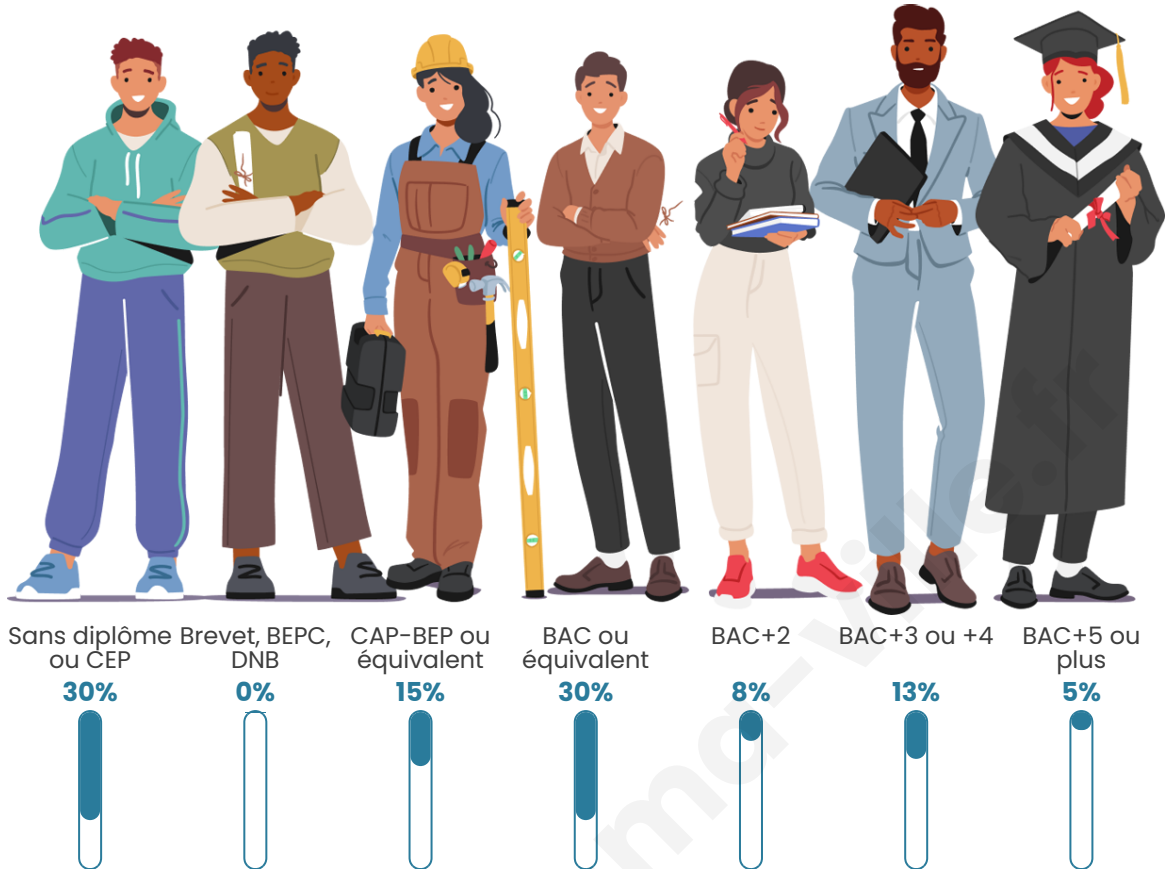

48

Age moyen

49 ans

Pop active

50%

Taux chômage

10.7%

Pop densité

Tranche d'âge

Activité professionnelle

Niveau de diplôme

Composition des ménages

Profils électoraux

Premier tour

	Emmanuel MACRON	38.10 %
	Marine LE PEN	16.67 %
	Valérie PÉCRESE	16.67 %
	Jean LASSALLE	11.90 %
	Fabien ROUSSEL	4.76 %
	Éric ZEMMOUR	4.76 %
	Jean-Luc MÉLENCHON	4.76 %
	Nicolas DUPONT-AIGNAN	2.38 %
	Nathalie ARTHAUD	0.00 %
	Anne HIDALGO	0.00 %
	Yannick JADOT	0.00 %
	Philippe POUTOU	0.00 %