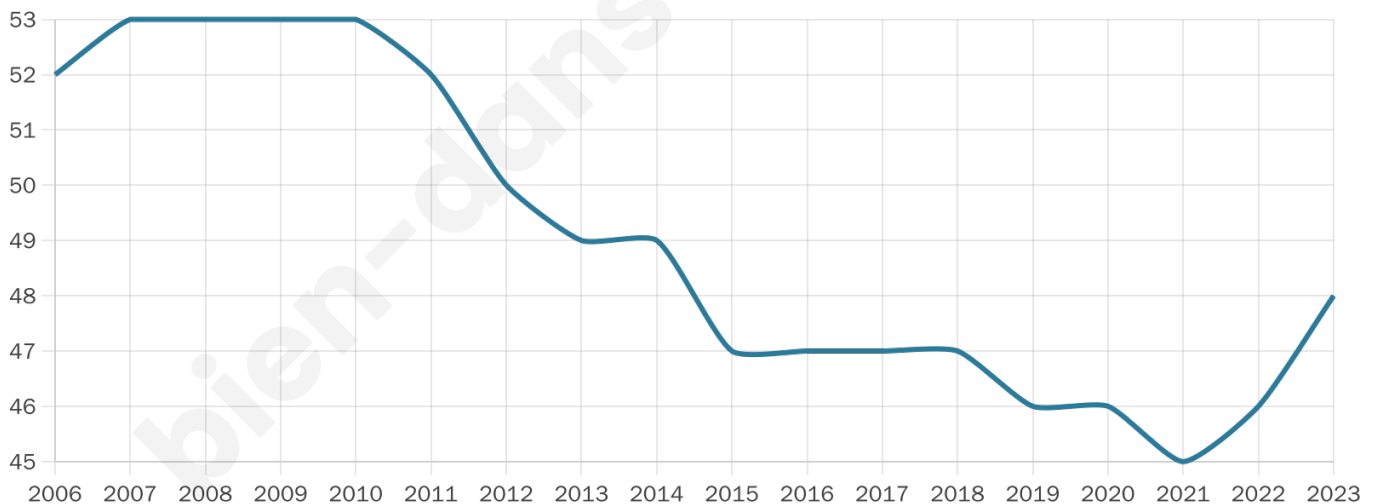

48

Age moyen

49 ans

Pop active

50%

Taux chômage

10.7%

Pop densité

5 h/km²

Revenu moyen

NC

Evolution du nombre d'habitants

Sources : Institut national de la statistique et des études économiques (insee) selon Les dernières parutions officielles de 2024 portant sur les années 2020, 2021 et 2022.