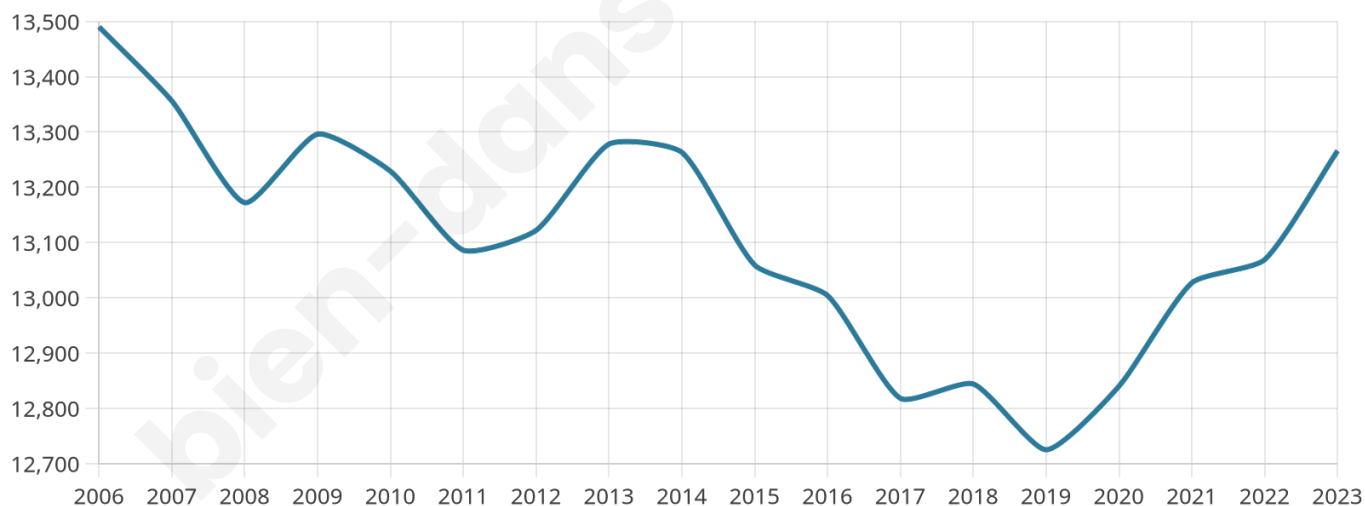

43 ans

Pop active

36.6%

Taux chômage

12.2%

Pop densité

1 474 h/km²

Revenu moyen

18 530 €/an

Evolution du nombre d'habitants

Sources : Institut national de la statistique et des études économiques (insee) selon Les dernières parutions officielles de 2024 portant sur les années 2020, 2021 et 2022.