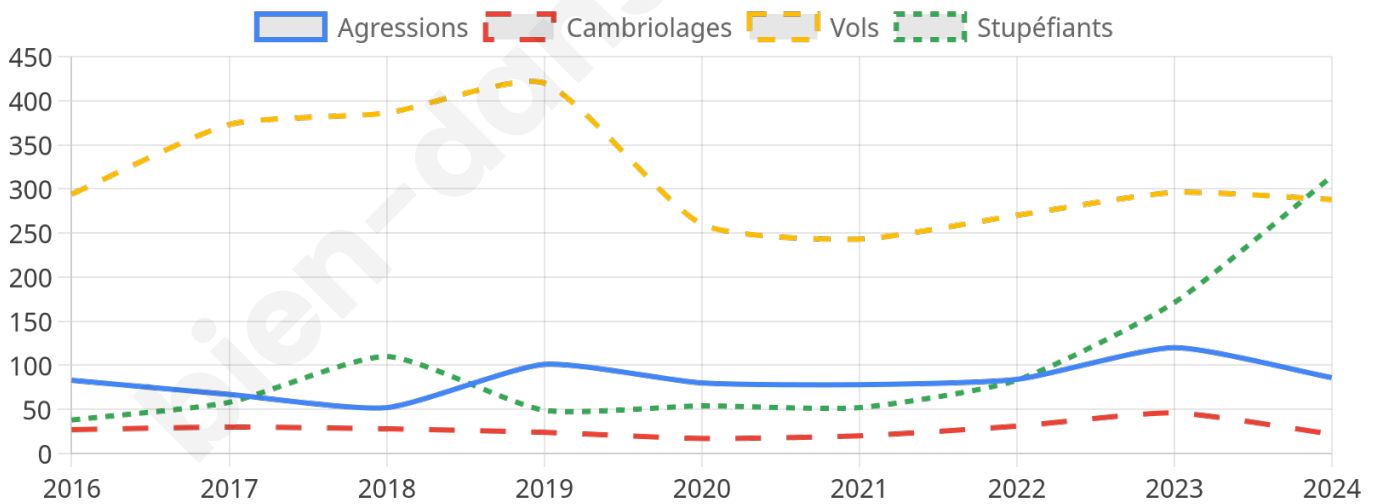

8 608 inscrits

Participation : 66.82%

Votes blancs : 1.20%

Votes nuls : 0.75%

Second tour

	Emmanuel MACRON	38,06 %
	Marine LE PEN	61,94 %

8 610 inscrits

Participation : 65.91%

Votes blancs : 4.85%

Votes nuls : 1.22%

Sécurité

Agressions physiques / sexuelles

86

Cambriolages

22

Vols / dégradations

288

Stupéfiants

314

Evolution du nombre d'infractions

Pour comparer

(en proportion du nombre d'habitants)

Sources : Bases statistiques communale, départementale et régionale de la délinquance enregistrée par la police et la gendarmerie nationales selon les dernières parutions officielles de 2025 portant sur l'année 2024 ([data.gouv](https://data.gouv.fr)).