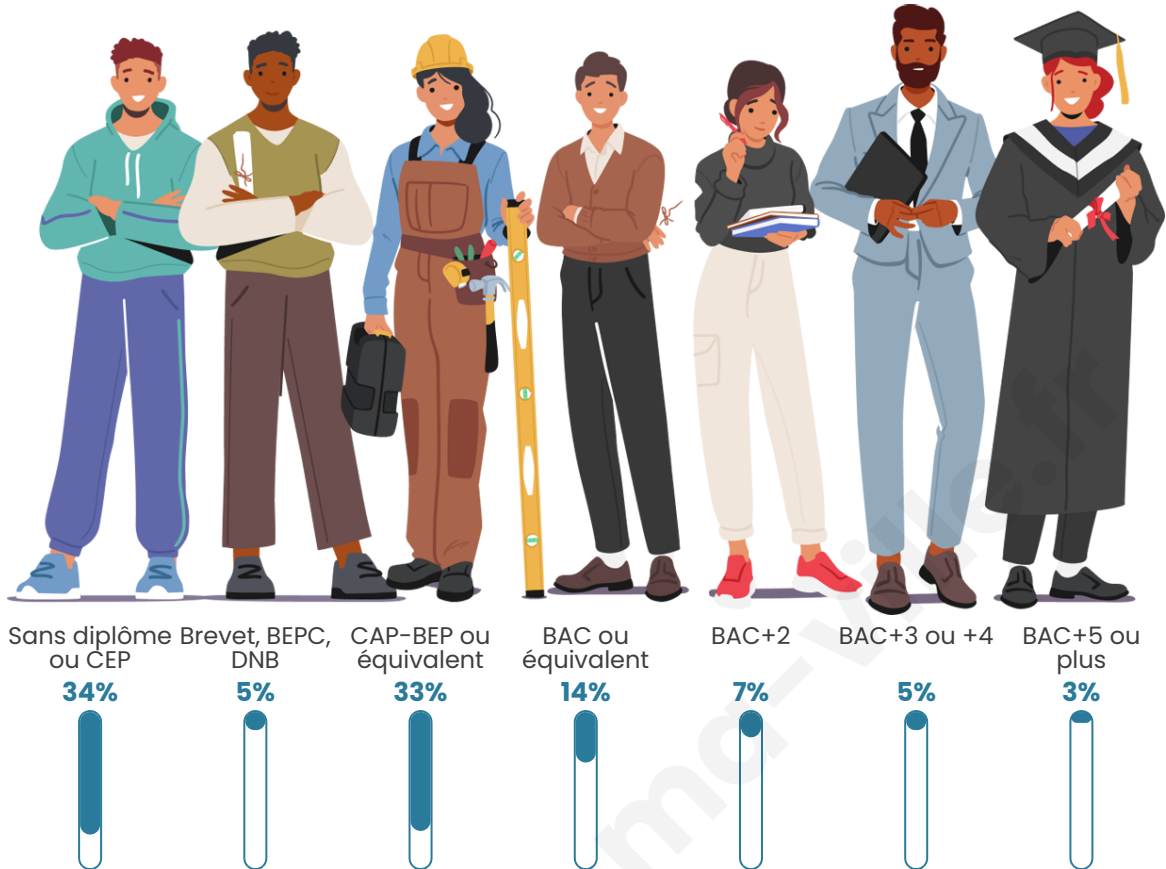

Tranche d'âge

Activité professionnelle

Niveau de diplôme

Composition des ménages

Profils électoraux

Premier tour

	Marine LE PEN	39.77 %
	Jean-Luc MÉLENCHON	23.01 %
	Emmanuel MACRON	17.30 %
	Éric ZEMMOUR	8.40 %
	Valérie PÉCRESE	2.41 %
	Jean LASSALLE	2.09 %
	Nicolas DUPONT-AIGNAN	1.81 %
	Fabien ROUSSEL	1.42 %
	Yannick JADOT	1.35 %
	Anne HIDALGO	1.06 %
	Nathalie ARTHAUD	0.76 %
	Philippe POUTOU	0.60 %