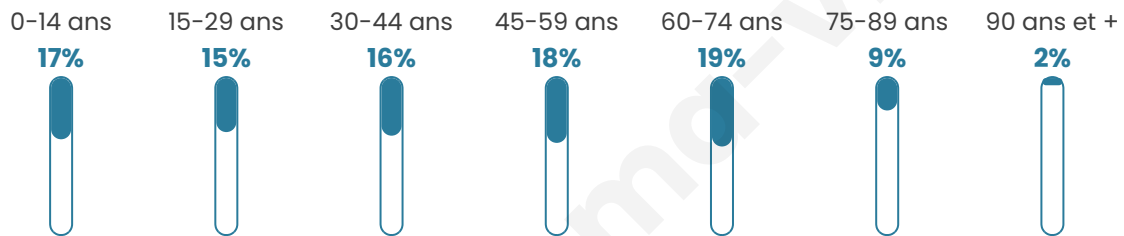

43 ans

Pop active

36.6%

Taux chômage

12.2%

Pop densité

1 474 h/km²

Revenu moyen

18 530 €/an

Evolution du nombre d'habitants

Sources : Institut national de la statistique et des études économiques (insee) selon Les dernières parutions officielles de 2024 portant sur les années 2020, 2021 et 2022.

Tranche d'âge

Activité professionnelle

Niveau de diplôme

Composition des ménages

Profils électoraux

Premier tour

	Marine LE PEN	39.77 %
	Jean-Luc MÉLENCHON	23.01 %
	Emmanuel MACRON	17.30 %
	Éric ZEMMOUR	8.40 %
	Valérie PÉCRESE	2.41 %
	Jean LASSALLE	2.09 %
	Nicolas DUPONT-AIGNAN	1.81 %
	Fabien ROUSSEL	1.42 %
	Yannick JADOT	1.35 %
	Anne HIDALGO	1.06 %
	Nathalie ARTHAUD	0.76 %
	Philippe POUTOU	0.60 %