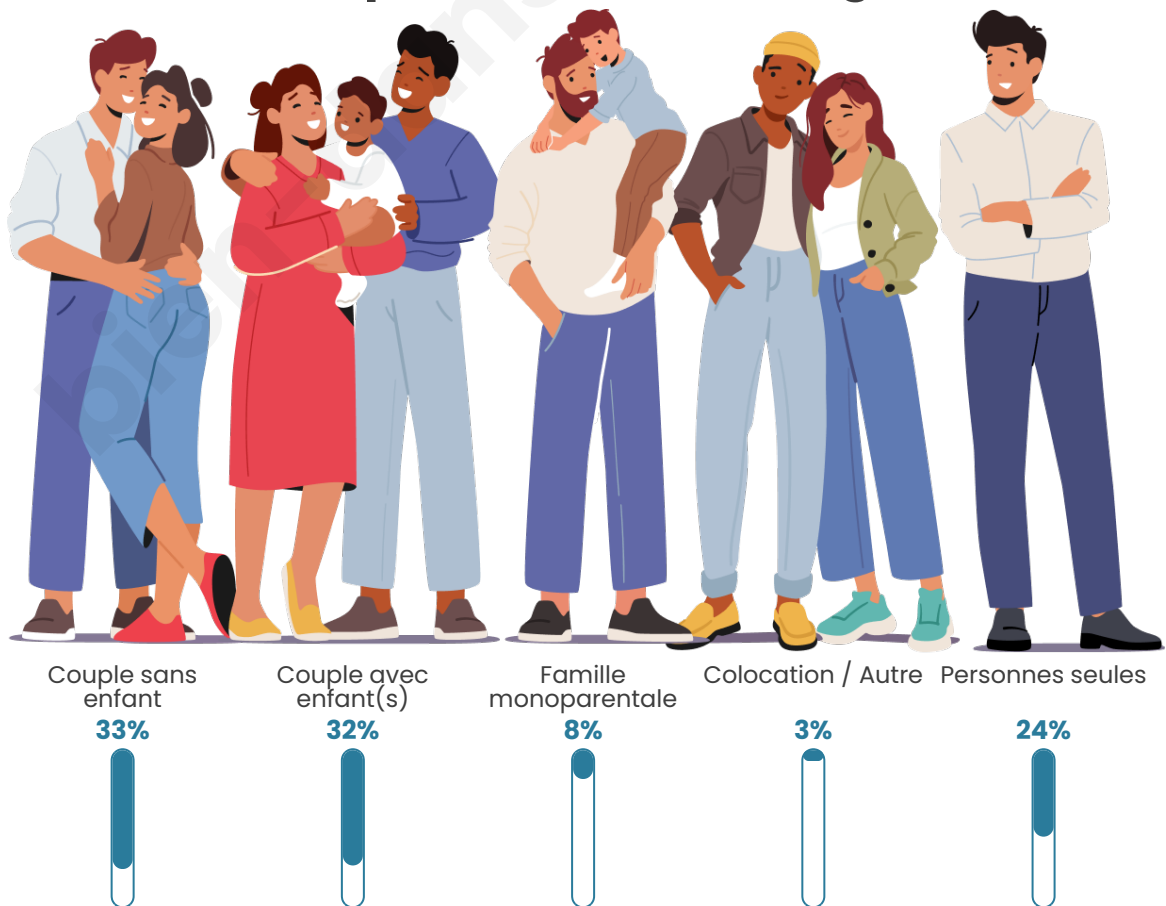

Tranche d'âge

Activité professionnelle

Niveau de diplôme

Composition des ménages

Profils électoraux

Premier tour

	Marine LE PEN	39.77 %
	Jean-Luc MÉLENCHON	23.01 %
	Emmanuel MACRON	17.30 %
	Éric ZEMMOUR	8.40 %
	Valérie PÉCRESE	2.41 %
	Jean LASSALLE	2.09 %
	Nicolas DUPONT-AIGNAN	1.81 %
	Fabien ROUSSEL	1.42 %
	Yannick JADOT	1.35 %
	Anne HIDALGO	1.06 %
	Nathalie ARTHAUD	0.76 %
	Philippe POUTOU	0.60 %