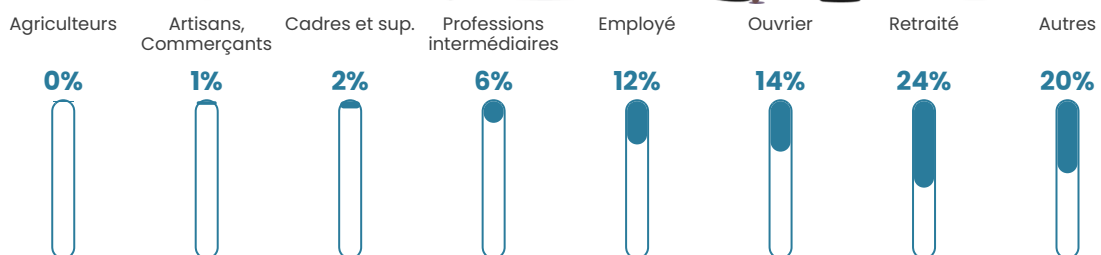

43 ans

Pop active

36.6%

Taux chômage

12.2%

Pop densité

1 474 h/km²

Revenu moyen

18 530 €/an

Evolution du nombre d'habitants

Sources : Institut national de la statistique et des études économiques (insee) selon Les dernières parutions officielles de 2024 portant sur les années 2020, 2021 et 2022.

Tranche d'âge

Activité professionnelle

Niveau de diplôme

Composition des ménages

Profils électoraux

Premier tour

	Marine LE PEN	39.77 %
	Jean-Luc MÉLENCHON	23.01 %
	Emmanuel MACRON	17.30 %
	Éric ZEMMOUR	8.40 %
	Valérie PÉCRESE	2.41 %
	Jean LASSALLE	2.09 %
	Nicolas DUPONT-AIGNAN	1.81 %
	Fabien ROUSSEL	1.42 %
	Yannick JADOT	1.35 %
	Anne HIDALGO	1.06 %
	Nathalie ARTHAUD	0.76 %
	Philippe POUTOU	0.60 %