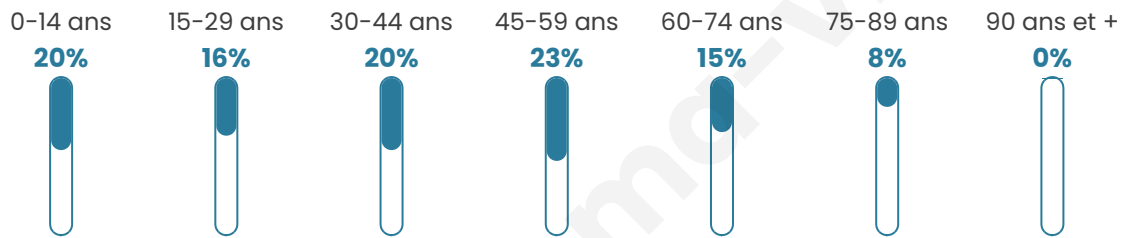

# Statistiques sur la population

Nombre d'habitants

**422**

Age moyen

**40 ans**

Pop active

**51.9%**

Taux chômage

**6.5%**

Pop densité

**84 h/km<sup>2</sup>**

Revenu moyen

**23 160 €/an**

## Evolution du nombre d'habitants

Sources : Institut national de la statistique et des études économiques (insee) selon Les dernières parutions officielles de 2024 portant sur les années 2020, 2021 et 2022.

## Tranche d'âge