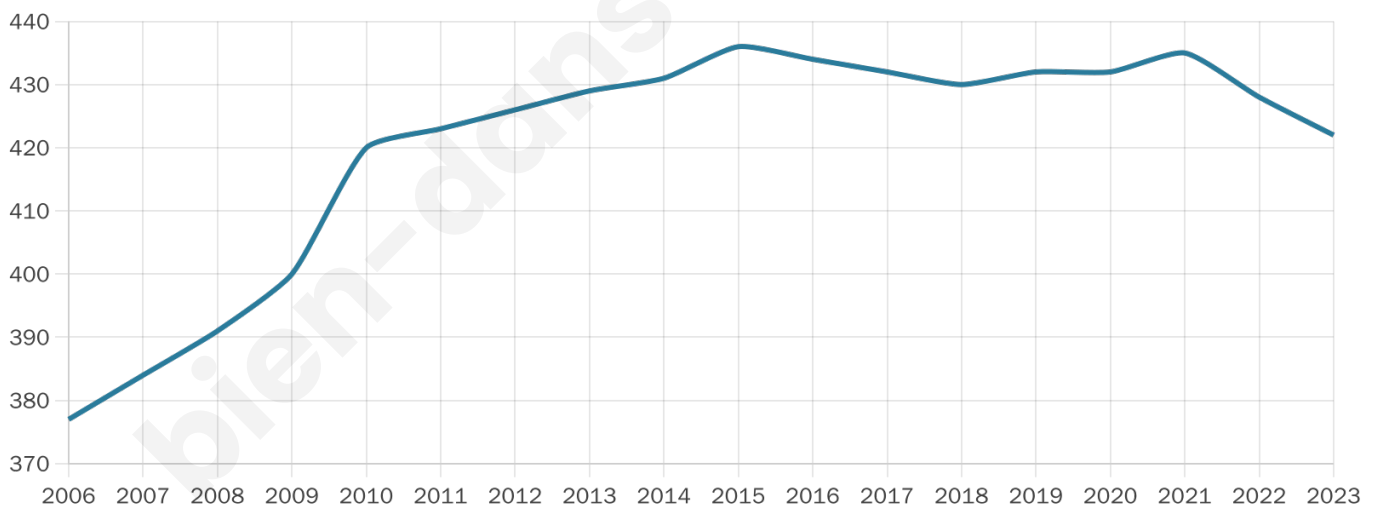

# Statistiques sur la population

Nombre d'habitants

**422**

Age moyen

**40 ans**

Pop active

**51.9%**

Taux chômage

**6.5%**

Pop densité

**84 h/km<sup>2</sup>**

Revenu moyen

**23 160 €/an**

## Evolution du nombre d'habitants

Sources : Institut national de la statistique et des études économiques (insee) selon Les dernières parutions officielles de 2024 portant sur les années 2020, 2021 et 2022.