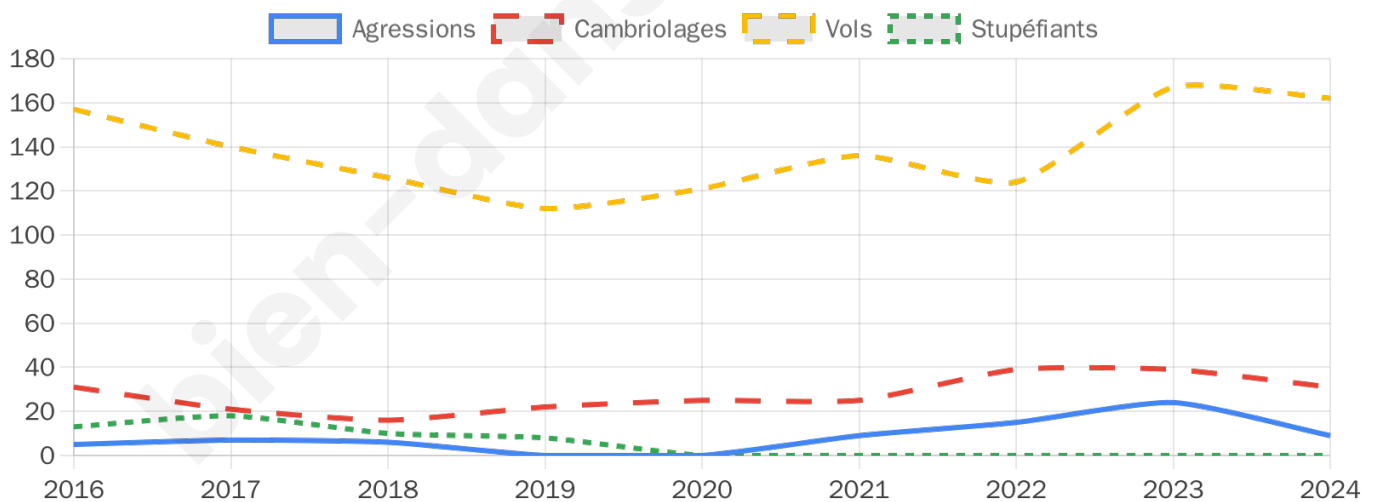

3 098 inscrits

Participation : 80.25%

Votes blancs : 2.13%

Votes nuls : 0.36%

Second tour

	Emmanuel MACRON	66,96 %
	Marine LE PEN	33,04 %

3 099 inscrits

Participation : 76.09%

Votes blancs : 6.74%

Votes nuls : 1.87%

Sécurité

Agressions physiques / sexuelles

9

Cambriolages

31

Vols / dégradations

162

Stupéfiants

0

Evolution du nombre d'infractions

Pour comparer

(en proportion du nombre d'habitants)

Sources : Bases statistiques communale, départementale et régionale de la délinquance enregistrée par la police et la gendarmerie nationales selon les dernières parutions officielles de 2025 portant sur l'année 2024 ([data.gouv](https://data.gouv.fr)).