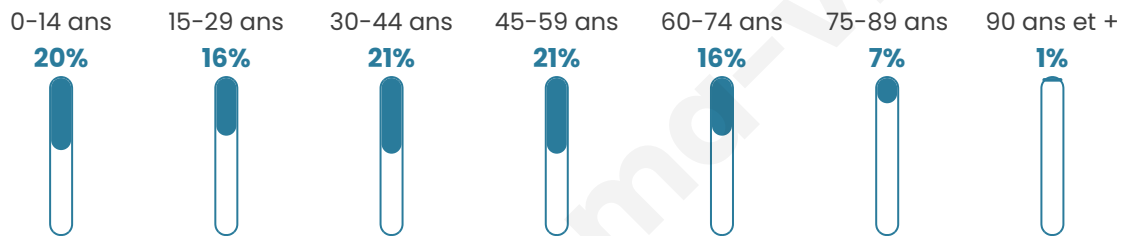

Age moyen

40 ans

Pop active

50.5%

Taux chômage

6.5%

Pop densité

2 285 h/km²

Revenu moyen

31 130 €/an

Evolution du nombre d'habitants

Sources : Institut national de la statistique et des études économiques (insee) selon Les dernières parutions officielles de 2024 portant sur les années 2020, 2021 et 2022.

Tranche d'âge

Activité professionnelle

Niveau de diplôme

Composition des ménages

Profils électoraux

Premier tour

	Emmanuel MACRON	32.55 %
	Jean-Luc MÉLENCHON	20.83 %
	Marine LE PEN	16.38 %
	Éric ZEMMOUR	8.33 %
	Valérie PÉCRESE	6.93 %
	Yannick JADOT	5.98 %
	Nicolas DUPONT- AIGNAN	2.39 %
	Fabien ROUSSEL	2.15 %
	Jean LASSALLE	2.02 %
	Anne HIDALGO	1.24 %
	Philippe POUTOU	0.87 %
	Nathalie ARTHAUD	0.33 %