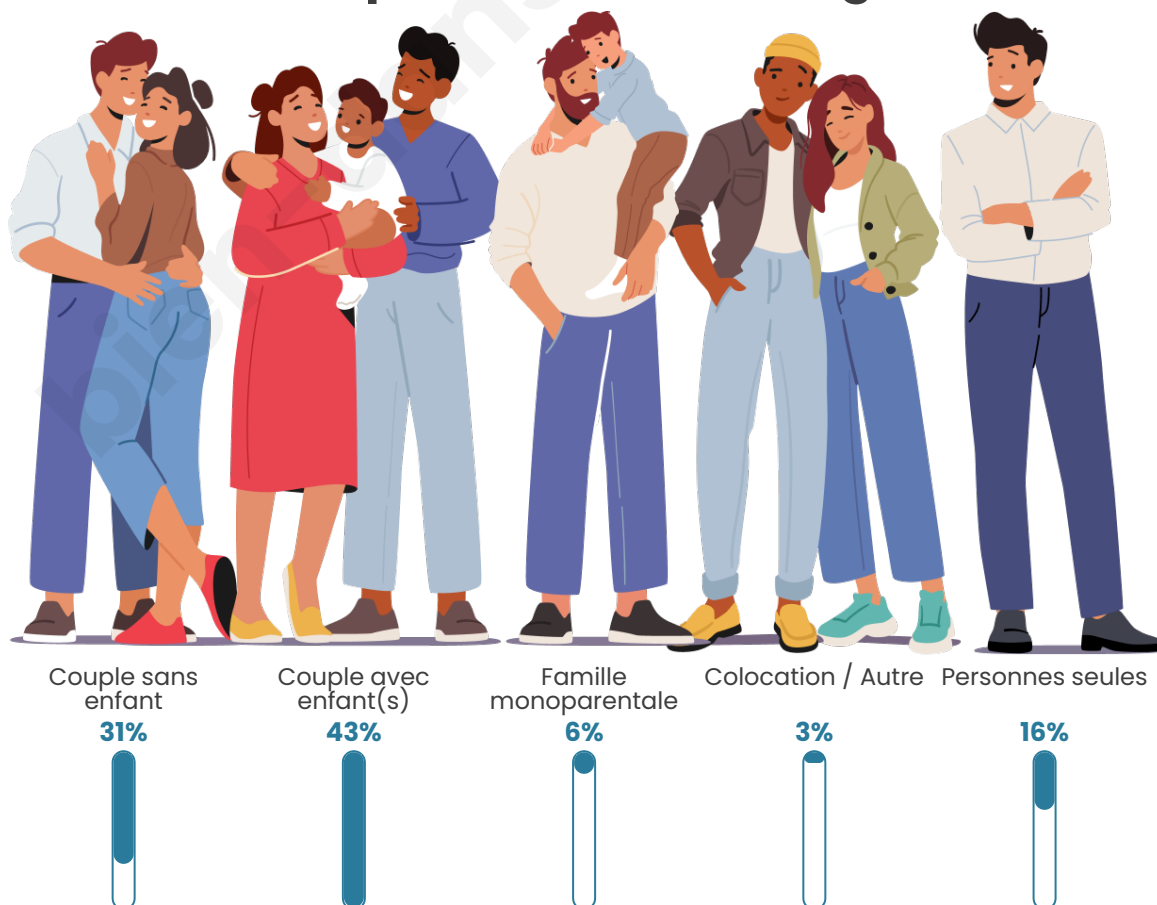

Tranche d'âge

Activité professionnelle

Niveau de diplôme

Composition des ménages

Profils électoraux

Premier tour

	Emmanuel MACRON	32.55 %
	Jean-Luc MÉLENCHON	20.83 %
	Marine LE PEN	16.38 %
	Éric ZEMMOUR	8.33 %
	Valérie PÉCRESE	6.93 %
	Yannick JADOT	5.98 %
	Nicolas DUPONT- AIGNAN	2.39 %
	Fabien ROUSSEL	2.15 %
	Jean LASSALLE	2.02 %
	Anne HIDALGO	1.24 %
	Philippe POUTOU	0.87 %
	Nathalie ARTHAUD	0.33 %