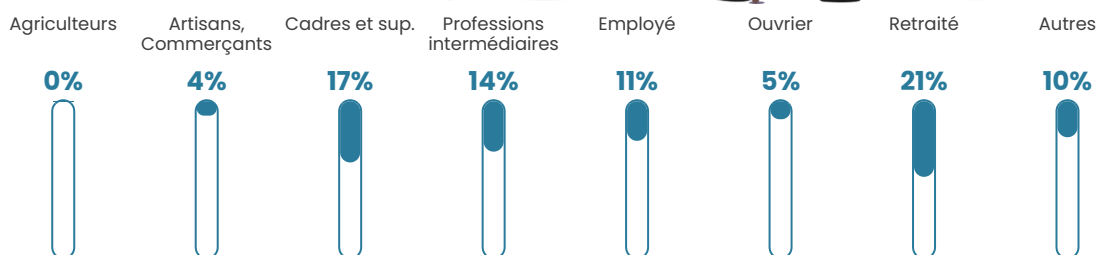

Revenu moyen

31 130 €/an

Evolution du nombre d'habitants

Sources : Institut national de la statistique et des études économiques (insee) selon Les dernières parutions officielles de 2024 portant sur les années 2020, 2021 et 2022.

Tranche d'âge

Activité professionnelle

Niveau de diplôme

Composition des ménages

Profils électoraux

Premier tour

	Emmanuel MACRON	32.55 %
	Jean-Luc MÉLENCHON	20.83 %
	Marine LE PEN	16.38 %
	Éric ZEMMOUR	8.33 %
	Valérie PÉCRESE	6.93 %
	Yannick JADOT	5.98 %
	Nicolas DUPONT- AIGNAN	2.39 %
	Fabien ROUSSEL	2.15 %
	Jean LASSALLE	2.02 %
	Anne HIDALGO	1.24 %
	Philippe POUTOU	0.87 %
	Nathalie ARTHAUD	0.33 %