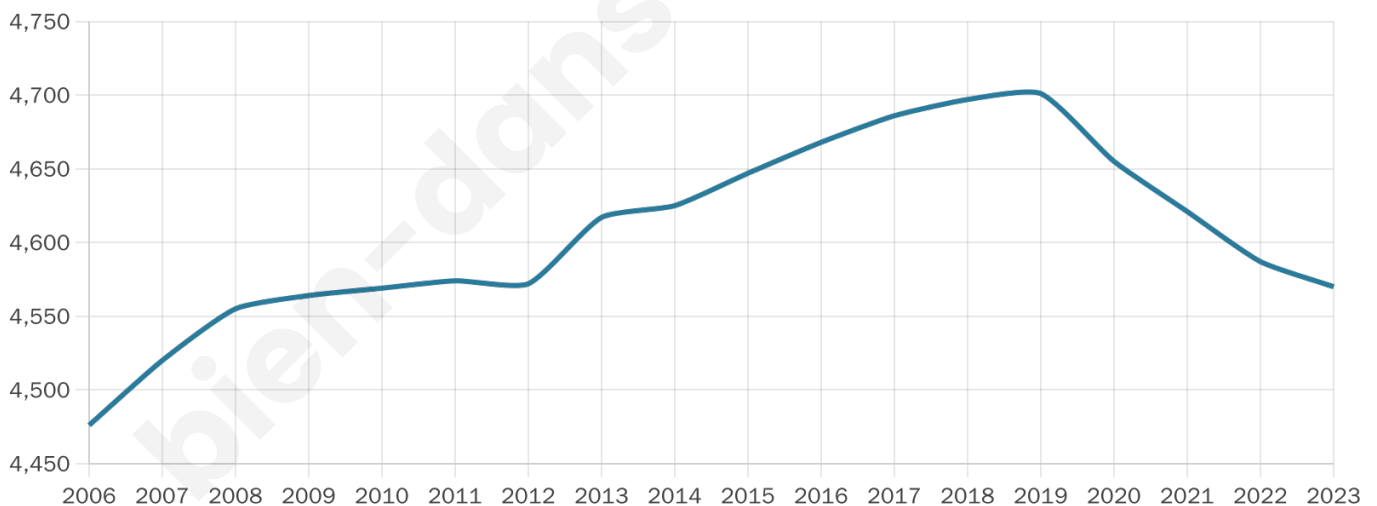

Age moyen

40 ans

Pop active

50.5%

Taux chômage

6.5%

Pop densité

2 285 h/km²

Revenu moyen

31 130 €/an

Evolution du nombre d'habitants

Sources : Institut national de la statistique et des études économiques (insee) selon Les dernières parutions officielles de 2024 portant sur les années 2020, 2021 et 2022.