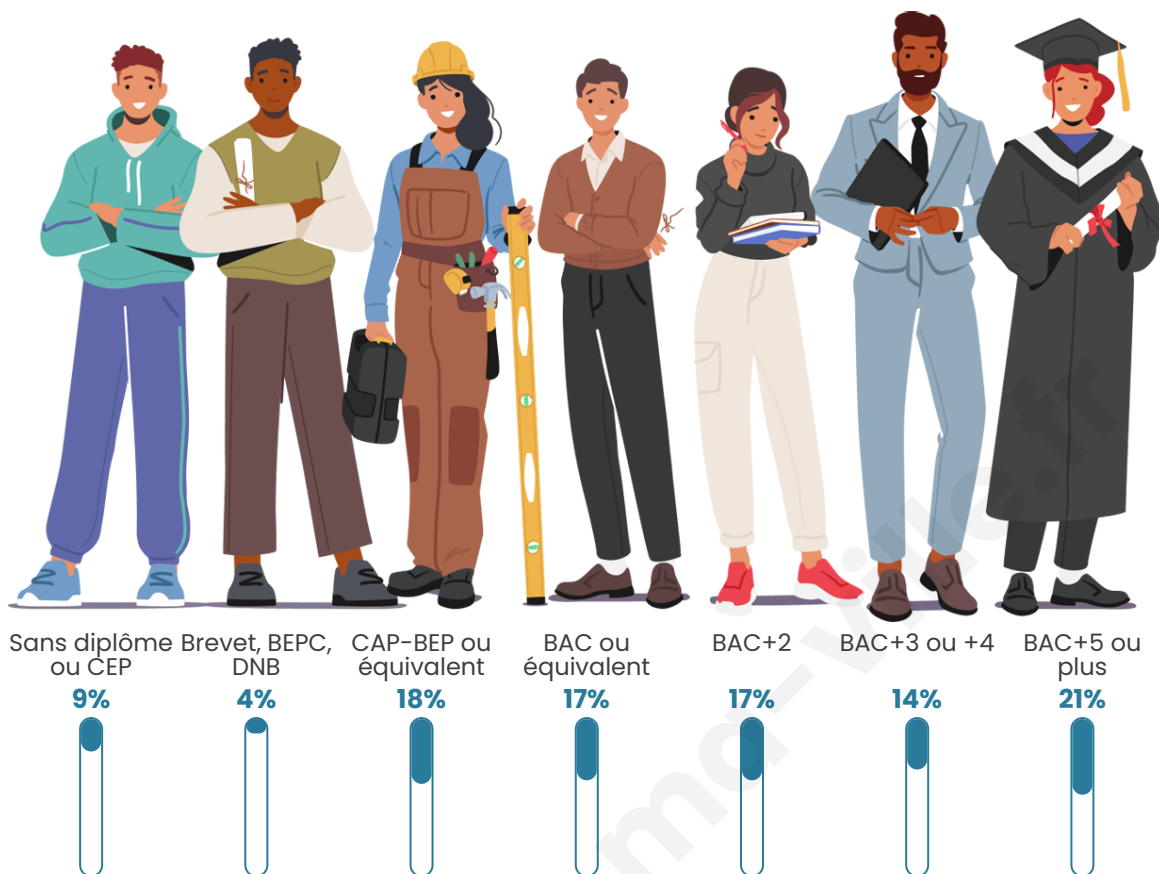

Age moyen

40 ans

Pop active

50.5%

Taux chômage

6.5%

Pop densité

2 285 h/km²

Tranche d'âge

Activité professionnelle

Niveau de diplôme

Composition des ménages

Profils électoraux

Premier tour

	Emmanuel MACRON	32.55 %
	Jean-Luc MÉLENCHON	20.83 %
	Marine LE PEN	16.38 %
	Éric ZEMMOUR	8.33 %
	Valérie PÉCRESE	6.93 %
	Yannick JADOT	5.98 %
	Nicolas DUPONT- AIGNAN	2.39 %
	Fabien ROUSSEL	2.15 %
	Jean LASSALLE	2.02 %
	Anne HIDALGO	1.24 %
	Philippe POUTOU	0.87 %
	Nathalie ARTHAUD	0.33 %