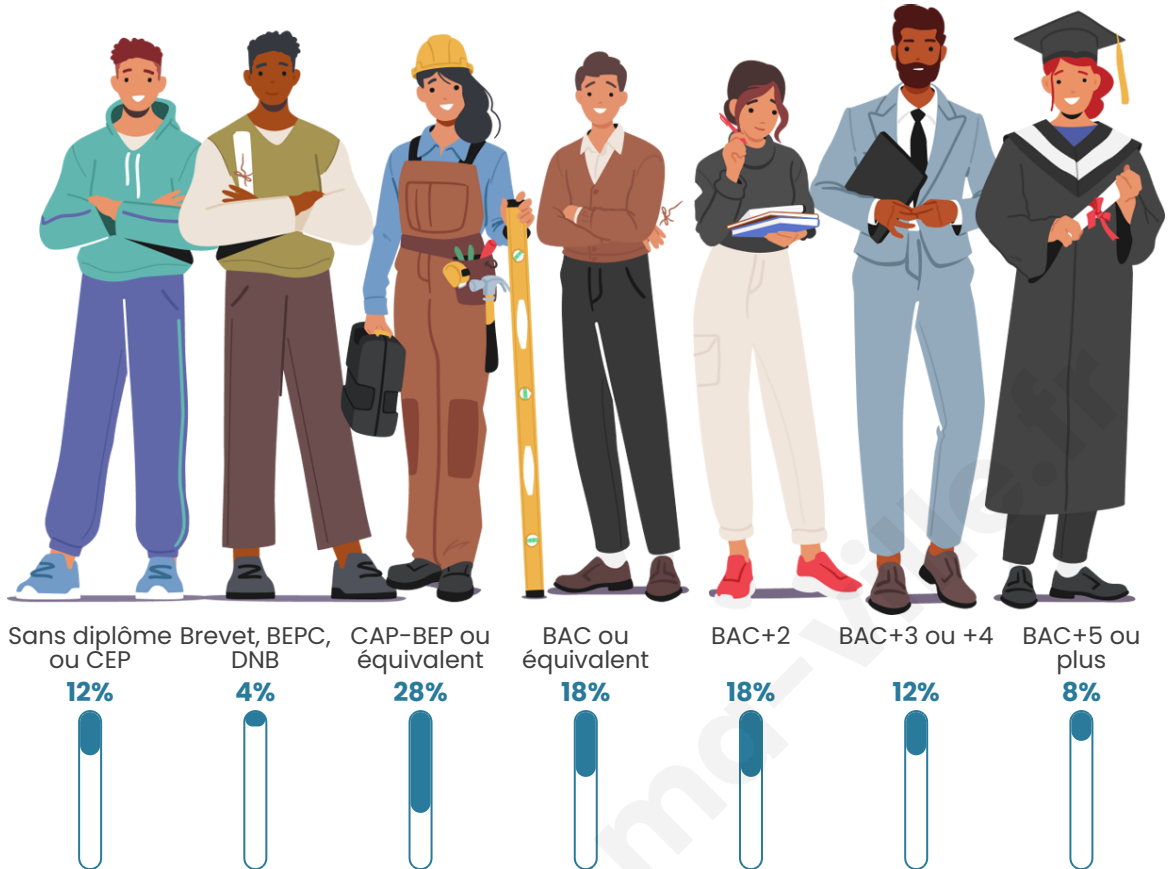

1 757

Age moyen

38 ans

Pop active

50.8%

Taux chômage

4.2%

Pop densité

Tranche d'âge

Activité professionnelle

Niveau de diplôme

Composition des ménages

Profils électoraux

Premier tour

	Emmanuel MACRON	39.89 %
	Jean-Luc MÉLENCHON	20.58 %
	Marine LE PEN	14.35 %
	Yannick JADOT	5.60 %
	Éric ZEMMOUR	3.88 %
	Valérie PÉCRESE	3.61 %
	Jean LASSALLE	3.07 %
	Anne HIDALGO	3.07 %
	Fabien ROUSSEL	2.17 %
	Philippe POUTOU	1.99 %
	Nicolas DUPONT- AIGNAN	1.26 %
	Nathalie ARTHAUD	0.54 %