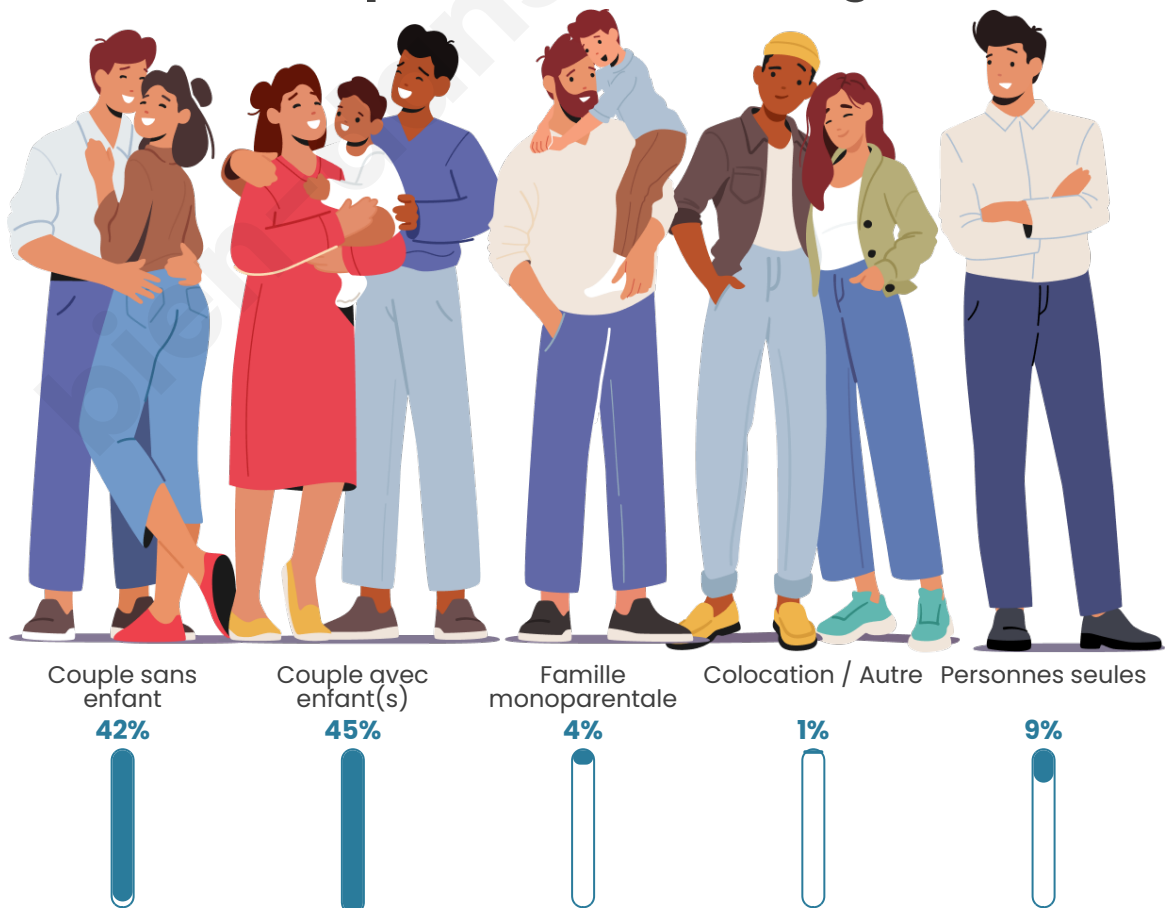

Tranche d'âge

Activité professionnelle

Niveau de diplôme

Composition des ménages

Profils électoraux

Premier tour

	Emmanuel MACRON	39.89 %
	Jean-Luc MÉLENCHON	20.58 %
	Marine LE PEN	14.35 %
	Yannick JADOT	5.60 %
	Éric ZEMMOUR	3.88 %
	Valérie PÉCRESE	3.61 %
	Jean LASSALLE	3.07 %
	Anne HIDALGO	3.07 %
	Fabien ROUSSEL	2.17 %
	Philippe POUTOU	1.99 %
	Nicolas DUPONT- AIGNAN	1.26 %
	Nathalie ARTHAUD	0.54 %