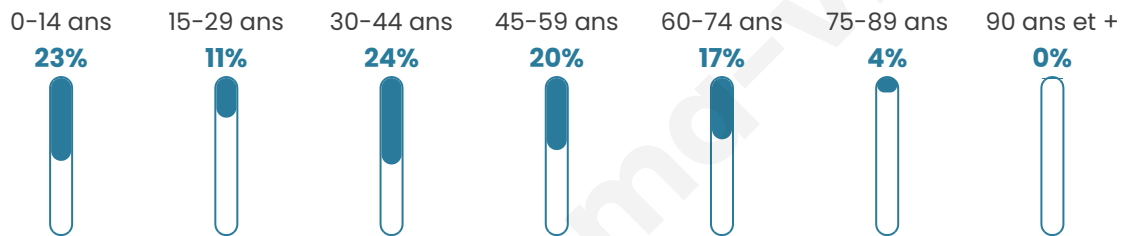

1 757

Age moyen

38 ans

Pop active

50.8%

Taux chômage

4.2%

Pop densité

195 h/km²

Revenu moyen

26 070 €/an

Evolution du nombre d'habitants

Sources : Institut national de la statistique et des études économiques (insee) selon Les dernières parutions officielles de 2024 portant sur les années 2020, 2021 et 2022.

Tranche d'âge

Activité professionnelle

Niveau de diplôme

Composition des ménages

Profils électoraux

Premier tour

	Emmanuel MACRON	39.89 %
	Jean-Luc MÉLENCHON	20.58 %
	Marine LE PEN	14.35 %
	Yannick JADOT	5.60 %
	Éric ZEMMOUR	3.88 %
	Valérie PÉCRESE	3.61 %
	Jean LASSALLE	3.07 %
	Anne HIDALGO	3.07 %
	Fabien ROUSSEL	2.17 %
	Philippe POUTOU	1.99 %
	Nicolas DUPONT- AIGNAN	1.26 %
	Nathalie ARTHAUD	0.54 %