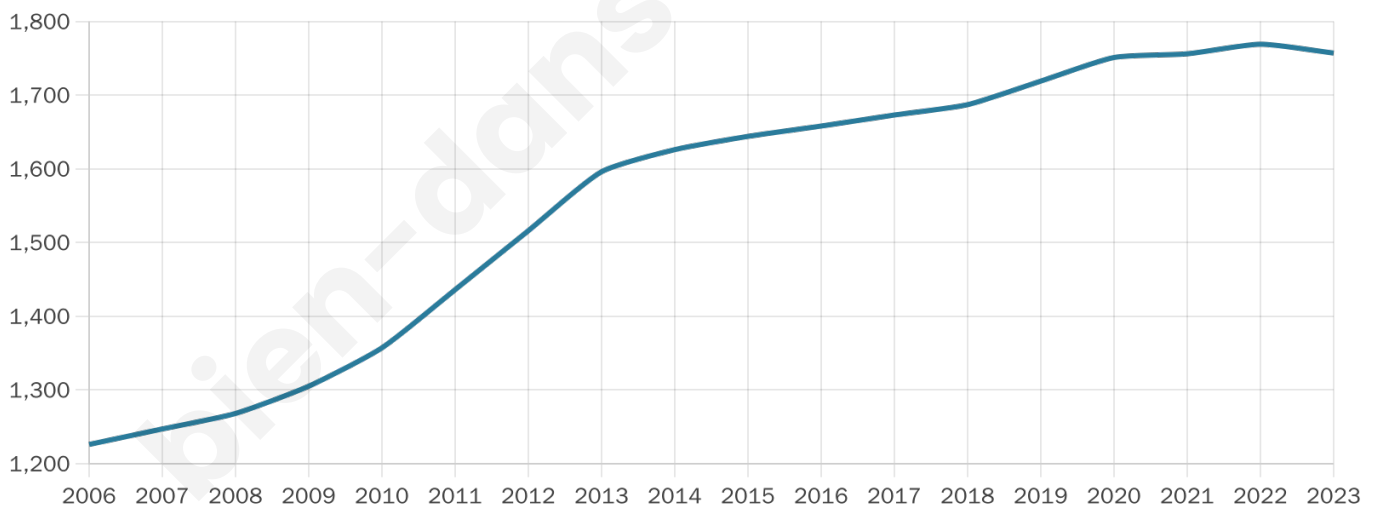

1 757

Age moyen

38 ans

Pop active

50.8%

Taux chômage

4.2%

Pop densité

195 h/km²

Revenu moyen

26 070 €/an

Evolution du nombre d'habitants

Sources : Institut national de la statistique et des études économiques (insee) selon Les dernières parutions officielles de 2024 portant sur les années 2020, 2021 et 2022.