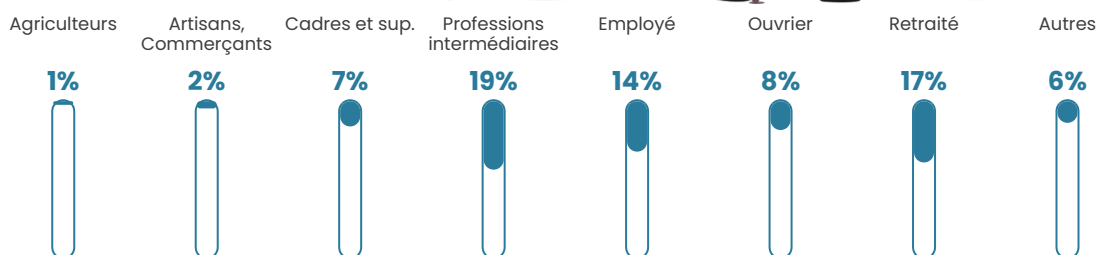

195 h/km²

Revenu moyen

26 070 €/an

Evolution du nombre d'habitants

Sources : Institut national de la statistique et des études économiques (insee) selon Les dernières parutions officielles de 2024 portant sur les années 2020, 2021 et 2022.

Tranche d'âge

Activité professionnelle

Niveau de diplôme

Composition des ménages

Profils électoraux

Premier tour

	Emmanuel MACRON	39.89 %
	Jean-Luc MÉLENCHON	20.58 %
	Marine LE PEN	14.35 %
	Yannick JADOT	5.60 %
	Éric ZEMMOUR	3.88 %
	Valérie PÉCRESE	3.61 %
	Jean LASSALLE	3.07 %
	Anne HIDALGO	3.07 %
	Fabien ROUSSEL	2.17 %
	Philippe POUTOU	1.99 %
	Nicolas DUPONT- AIGNAN	1.26 %
	Nathalie ARTHAUD	0.54 %