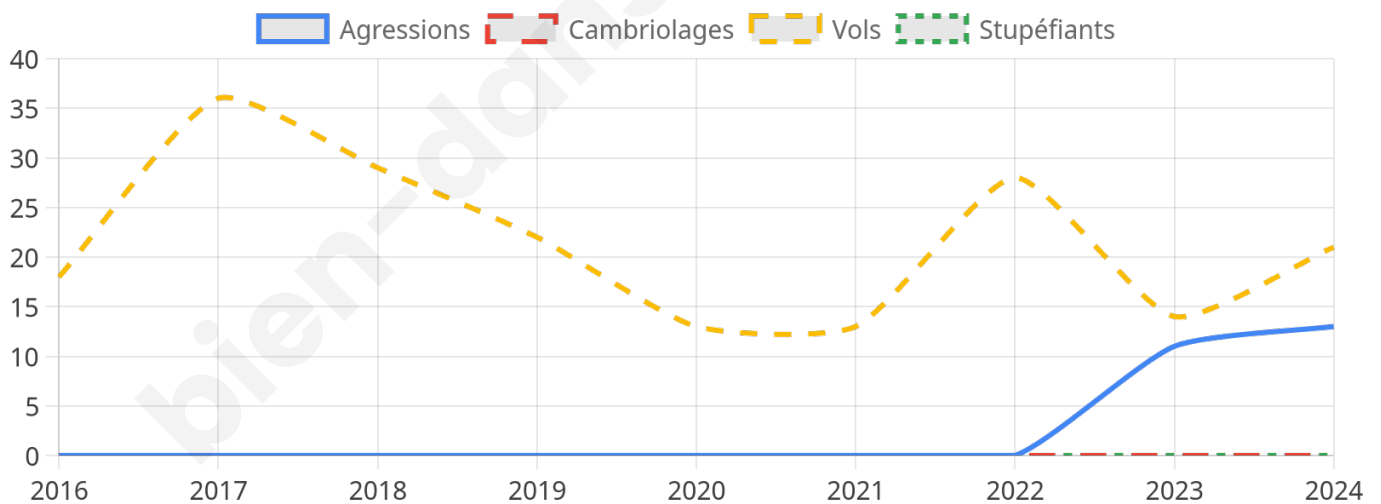

1 733 inscrits

Participation : 71.84%

Votes blancs : 1.85%

Votes nuls : 1.12%

Second tour

	Emmanuel MACRON	39,06 %
	Marine LE PEN	60,94 %

1 731 inscrits

Participation : 72.15%

Votes blancs : 6.33%

Votes nuls : 3.28%

Sécurité

Agressions physiques / sexuelles

13

Cambriolages

0

Vols / dégradations

21

Stupéfiants

0

Evolution du nombre d'infractions

Pour comparer

(en proportion du nombre d'habitants)

Sources : Bases statistiques communale, départementale et régionale de la délinquance enregistrée par la police et la gendarmerie nationales selon les dernières parutions officielles de 2025 portant sur l'année 2024 ([data.gouv](https://data.gouv.fr)).