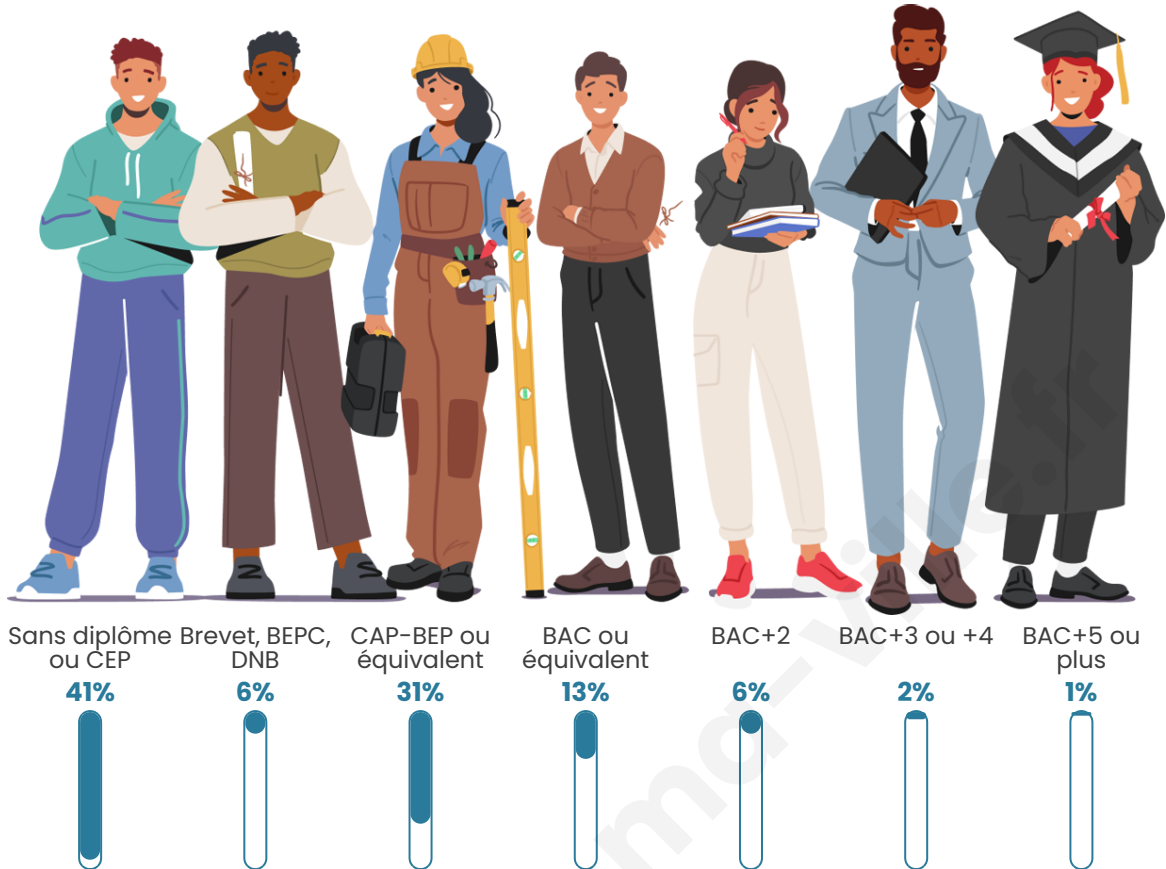

Age moyen

45 ans

Pop active

44.8%

Taux chômage

8.9%

Pop densité

256 h/km²

Tranche d'âge

Activité professionnelle

Niveau de diplôme

Composition des ménages

Profils électoraux

Premier tour

	Marine LE PEN	38.41 %
	Jean-Luc MÉLENCHON	20.70 %
	Emmanuel MACRON	18.79 %
	Fabien ROUSSEL	6.29 %
	Valérie PÉCRESSE	3.39 %
	Jean LASSALLE	3.06 %
	Éric ZEMMOUR	2.40 %
	Yannick JADOT	2.32 %
	Nicolas DUPONT-AIGNAN	1.90 %
	Anne HIDALGO	1.08 %
	Nathalie ARTHAUD	0.83 %
	Philippe POUTOU	0.83 %