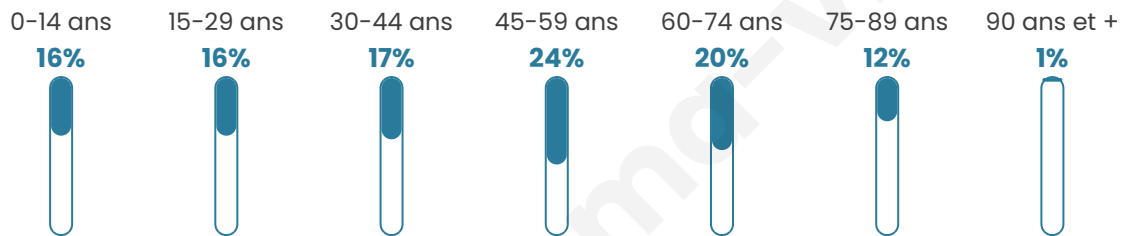

Age moyen

45 ans

Pop active

44.8%

Taux chômage

8.9%

Pop densité

256 h/km²

Revenu moyen

20 370 €/an

Evolution du nombre d'habitants

Sources : Institut national de la statistique et des études économiques (insee) selon Les dernières parutions officielles de 2024 portant sur les années 2020, 2021 et 2022.

Tranche d'âge

Activité professionnelle

Niveau de diplôme

Composition des ménages

Profils électoraux

Premier tour

	Marine LE PEN	38.41 %
	Jean-Luc MÉLENCHON	20.70 %
	Emmanuel MACRON	18.79 %
	Fabien ROUSSEL	6.29 %
	Valérie PÉCRESSE	3.39 %
	Jean LASSALLE	3.06 %
	Éric ZEMMOUR	2.40 %
	Yannick JADOT	2.32 %
	Nicolas DUPONT-AIGNAN	1.90 %
	Anne HIDALGO	1.08 %
	Nathalie ARTHAUD	0.83 %
	Philippe POUTOU	0.83 %

1 733 inscrits

Participation : 71.84%

Votes blancs : 1.85%

Votes nuls : 1.12%

Second tour

	Emmanuel MACRON	39,06 %
	Marine LE PEN	60,94 %

1 731 inscrits

Participation : 72.15%