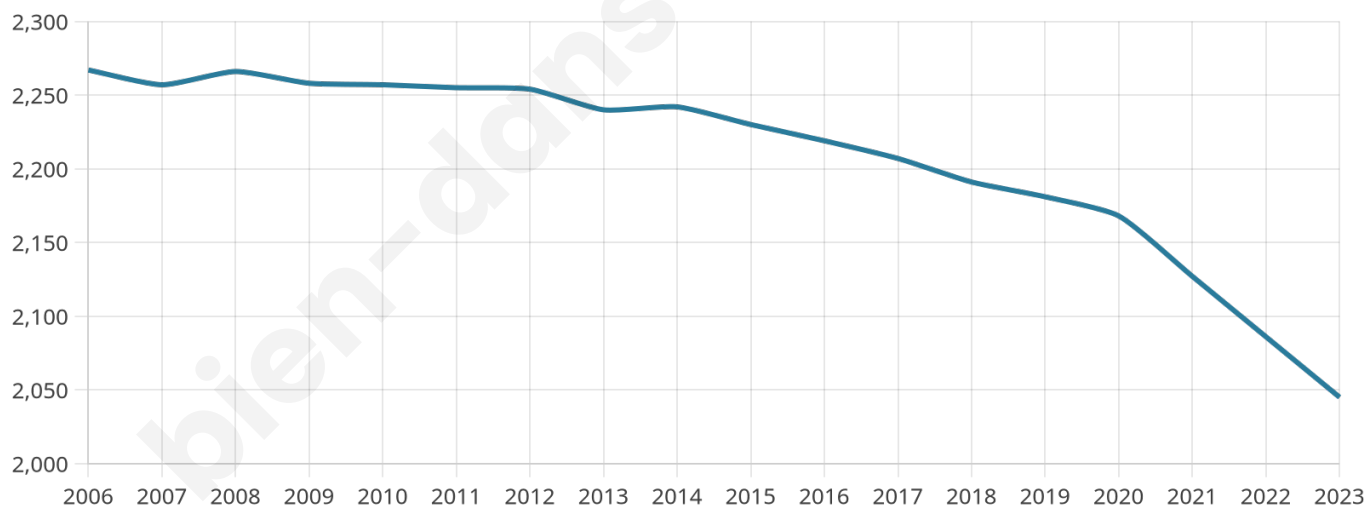

Age moyen

45 ans

Pop active

44.8%

Taux chômage

8.9%

Pop densité

256 h/km²

Revenu moyen

20 370 €/an

Evolution du nombre d'habitants

Sources : Institut national de la statistique et des études économiques (insee) selon Les dernières parutions officielles de 2024 portant sur les années 2020, 2021 et 2022.