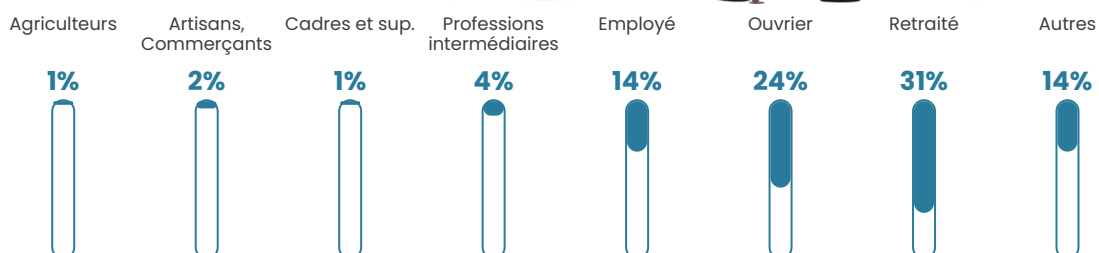

Revenu moyen

20 370 €/an

Evolution du nombre d'habitants

Sources : Institut national de la statistique et des études économiques (insee) selon Les dernières parutions officielles de 2024 portant sur les années 2020, 2021 et 2022.

Tranche d'âge

Activité professionnelle

Niveau de diplôme

Composition des ménages

Profils électoraux

Premier tour

	Marine LE PEN	38.41 %
	Jean-Luc MÉLENCHON	20.70 %
	Emmanuel MACRON	18.79 %
	Fabien ROUSSEL	6.29 %
	Valérie PÉCRESSE	3.39 %
	Jean LASSALLE	3.06 %
	Éric ZEMMOUR	2.40 %
	Yannick JADOT	2.32 %
	Nicolas DUPONT-AIGNAN	1.90 %
	Anne HIDALGO	1.08 %
	Nathalie ARTHAUD	0.83 %
	Philippe POUTOU	0.83 %