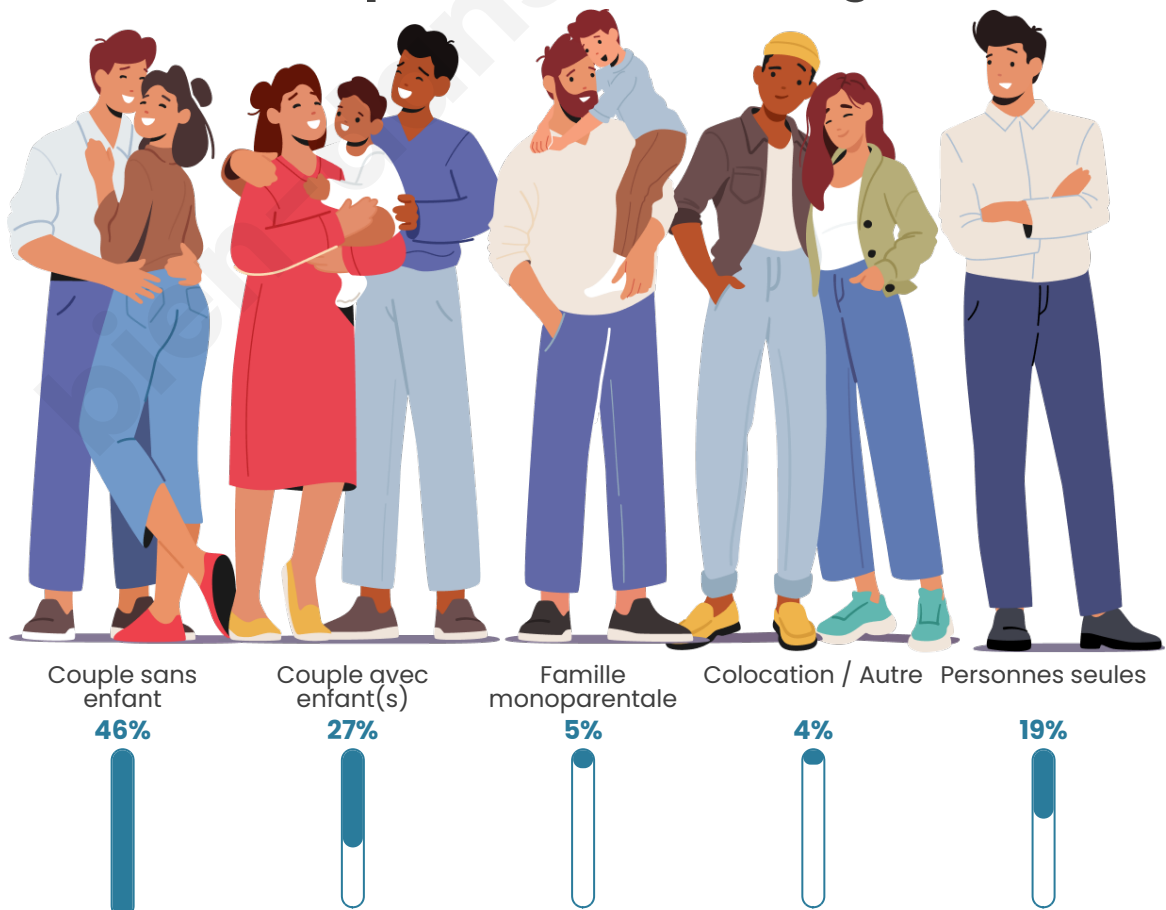

Tranche d'âge

Activité professionnelle

Niveau de diplôme

Composition des ménages

Profils électoraux

Premier tour

	Marine LE PEN	38.41 %
	Jean-Luc MÉLENCHON	20.70 %
	Emmanuel MACRON	18.79 %
	Fabien ROUSSEL	6.29 %
	Valérie PÉCRESSE	3.39 %
	Jean LASSALLE	3.06 %
	Éric ZEMMOUR	2.40 %
	Yannick JADOT	2.32 %
	Nicolas DUPONT-AIGNAN	1.90 %
	Anne HIDALGO	1.08 %
	Nathalie ARTHAUD	0.83 %
	Philippe POUTOU	0.83 %